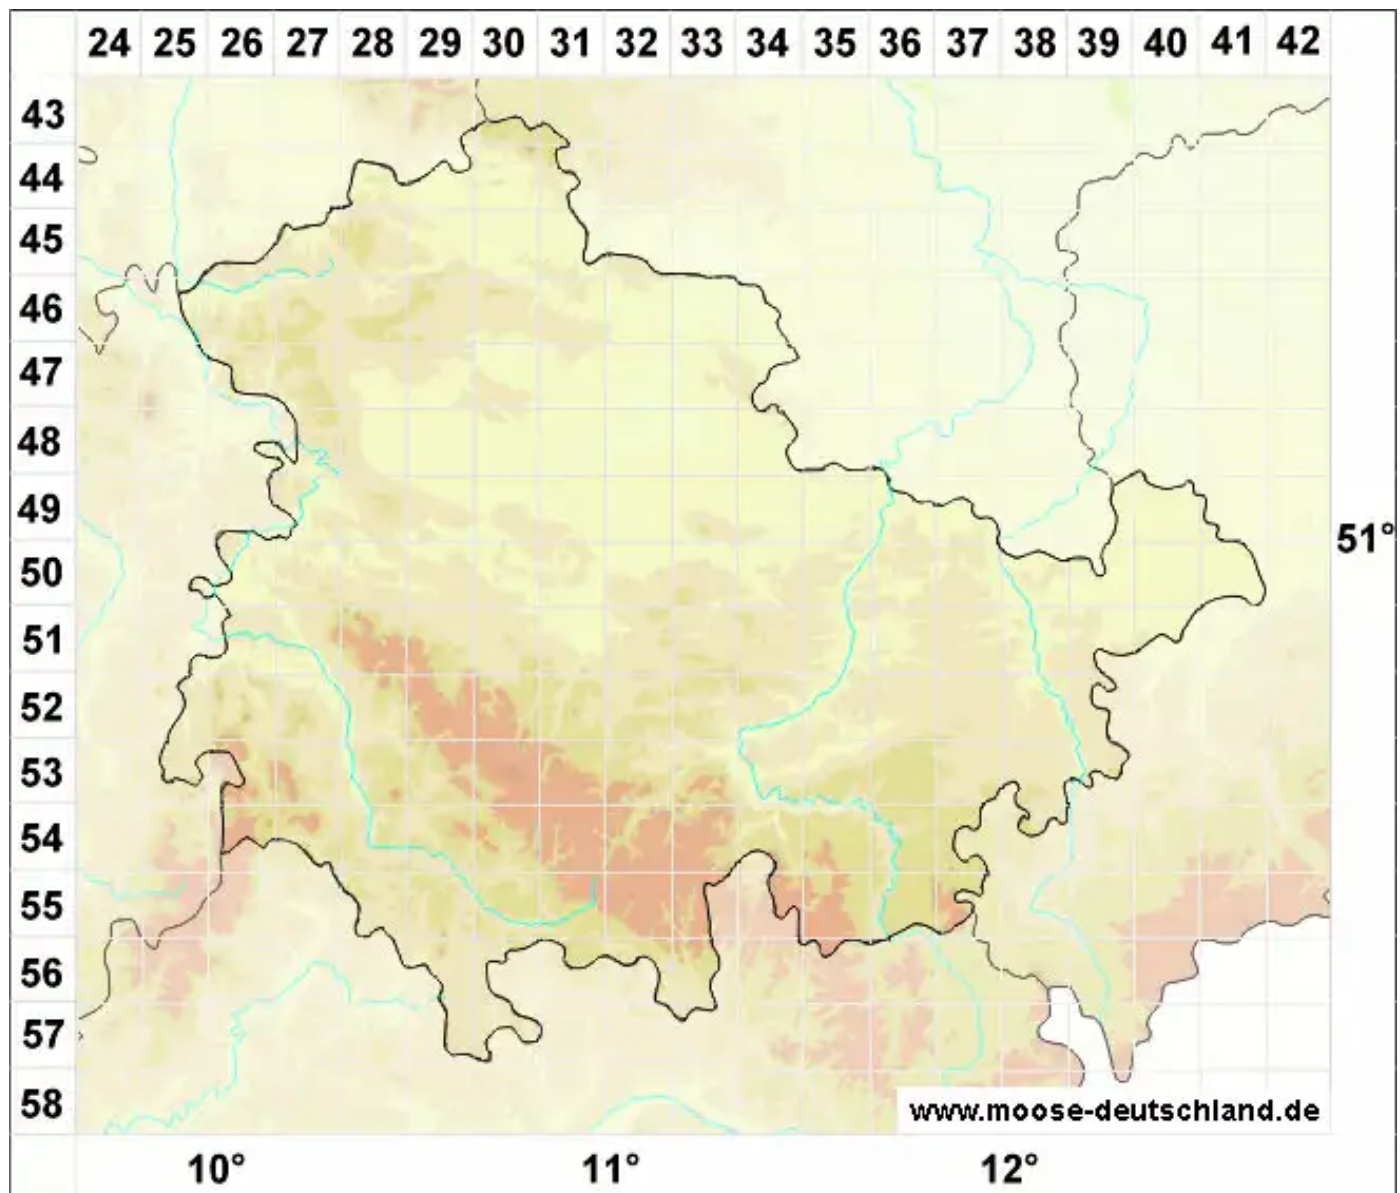

Grimmia funalis (Schwägr.) Bruch & Schimp.

Seilartiges Kissenmoos

Legende:

- Symbole:**
- Ausgefülltes Symbol:
Zeitraum von 1980 bis heute (Aktuelle Angabe)
 - Leeres Symbol:
Zeitraum vor 1980 (Altangabe)
 - Quadrat: Herbarbeleg