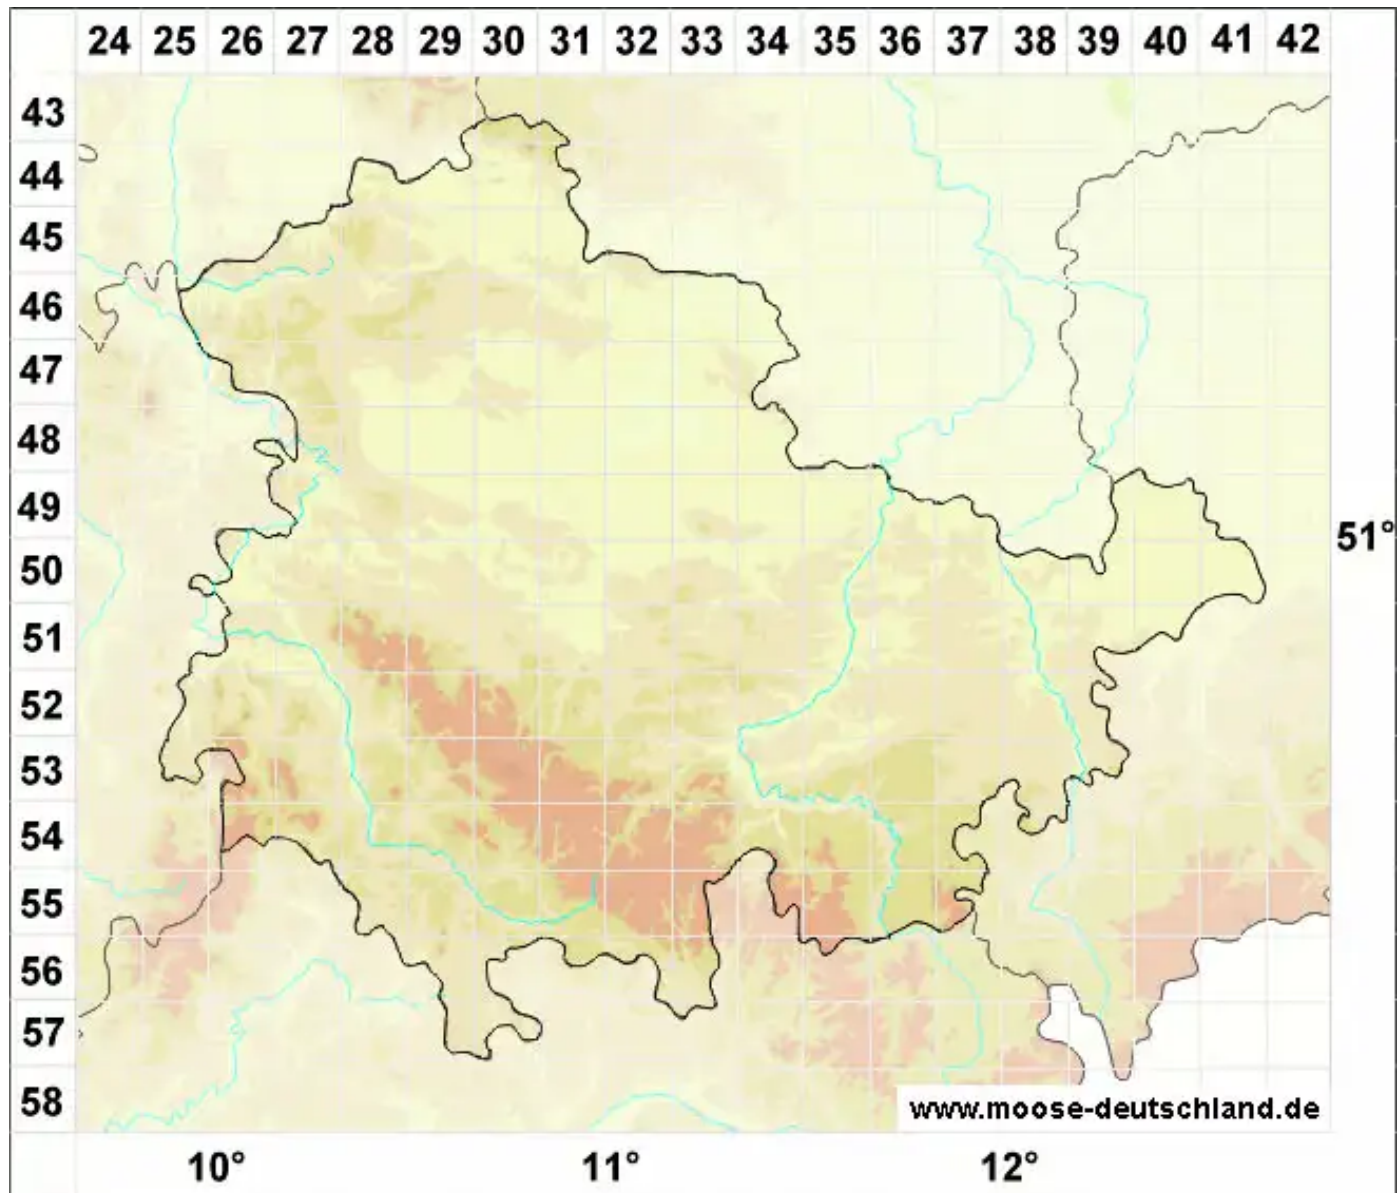

Grimmia funalis (Schwägr.) Bruch & Schimp.

Seilartiges Kissenmoos

Legende:

- Symbole:**
- Ausgefülltes Symbol:
Zeitraum von 1980 bis heute (Aktuelle Angabe)
 - Leeres Symbol:
Zeitraum vor 1980 (Altangabe)
 - Quadrat: Herbarbeleg