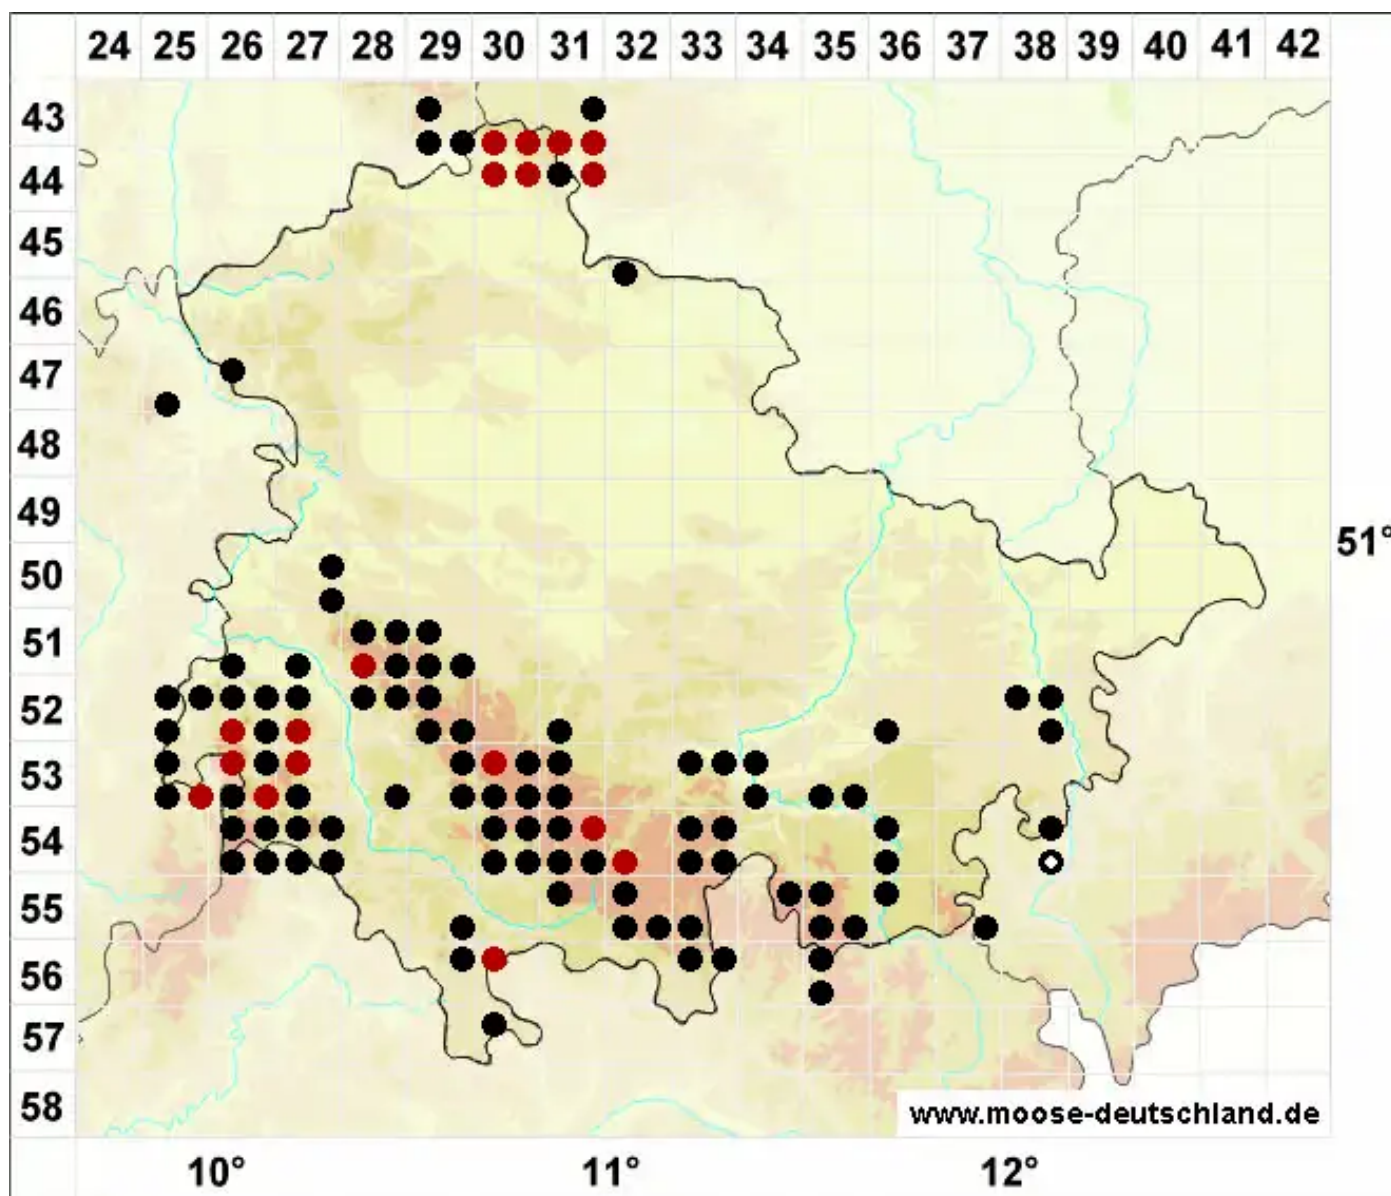

Grimmia hartmanii Schimp.

Hartmans Kissenmoos

Legende:

Symbole:

Ausgefülltes Symbol:
Zeitraum von 1980 bis heute (Aktuelle Angabe)

Leeres Symbol:
Zeitraum vor 1980 (Altangabe)

Quadrat: Herbarbeleg