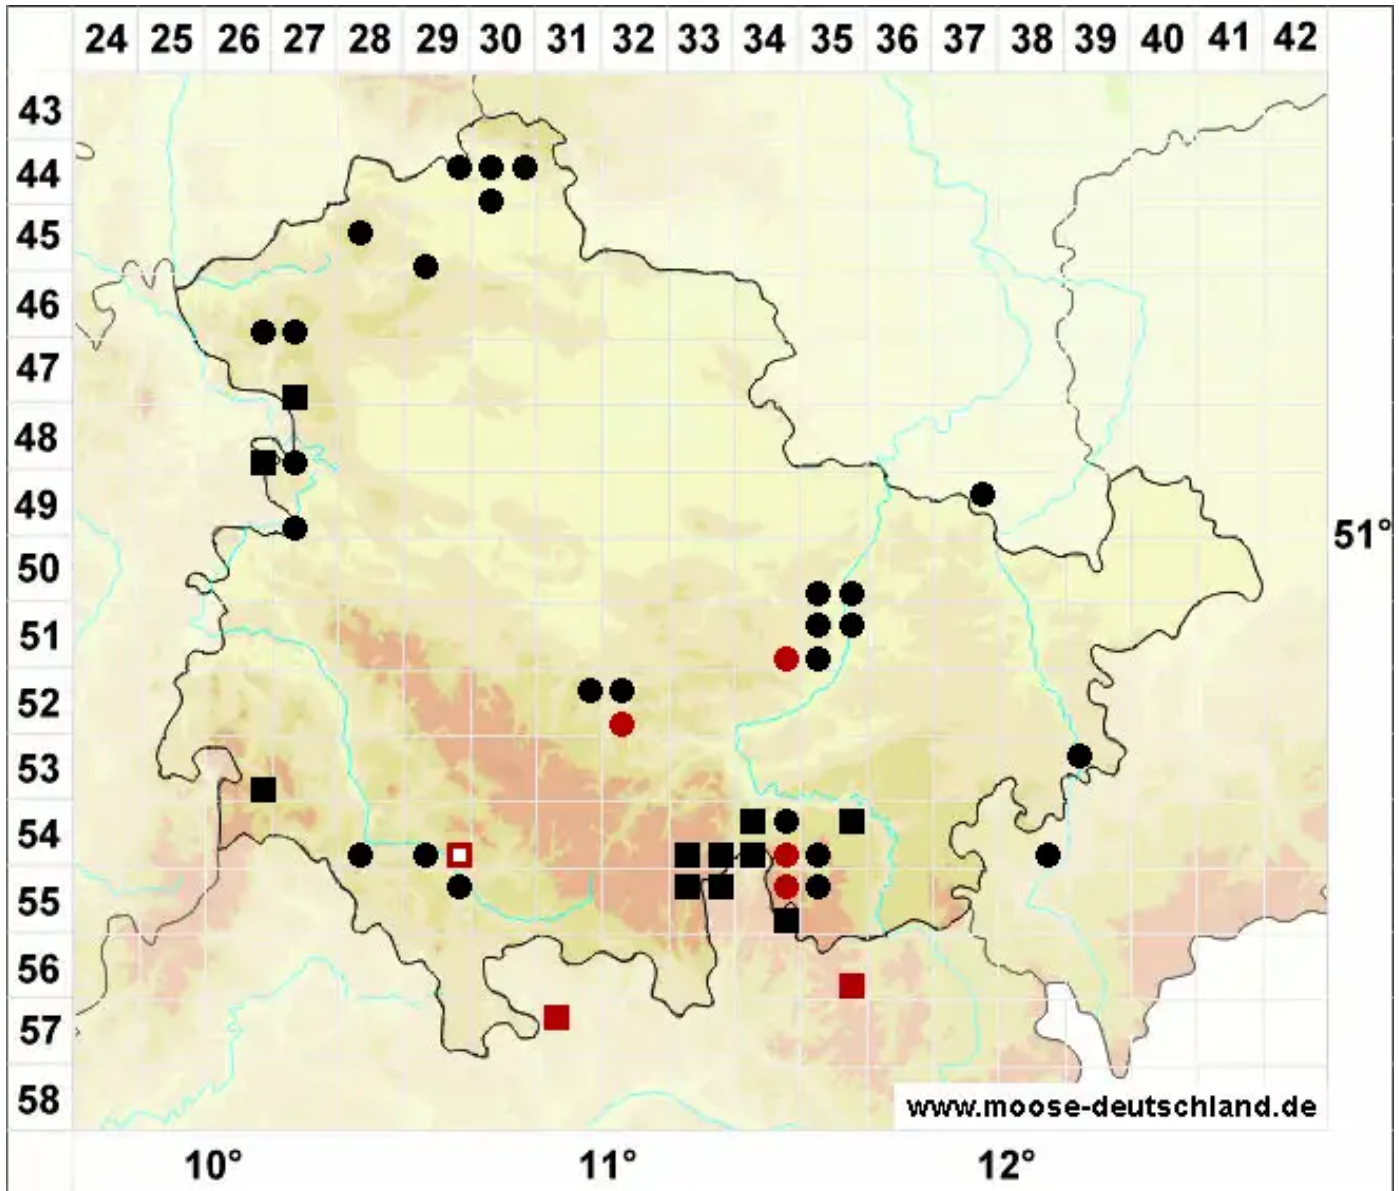

Schistidium robustum (Nees & Hornsch.) H.H.Blom

Kräftiges Spalthütchen

Legende:

- Symbole:**
- Ausgefülltes Symbol:
Zeitraum von 1980 bis heute (Aktuelle Angabe)
 - Leeres Symbol:
Zeitraum vor 1980 (Altangabe)
 - Quadrat: Herbarbeleg