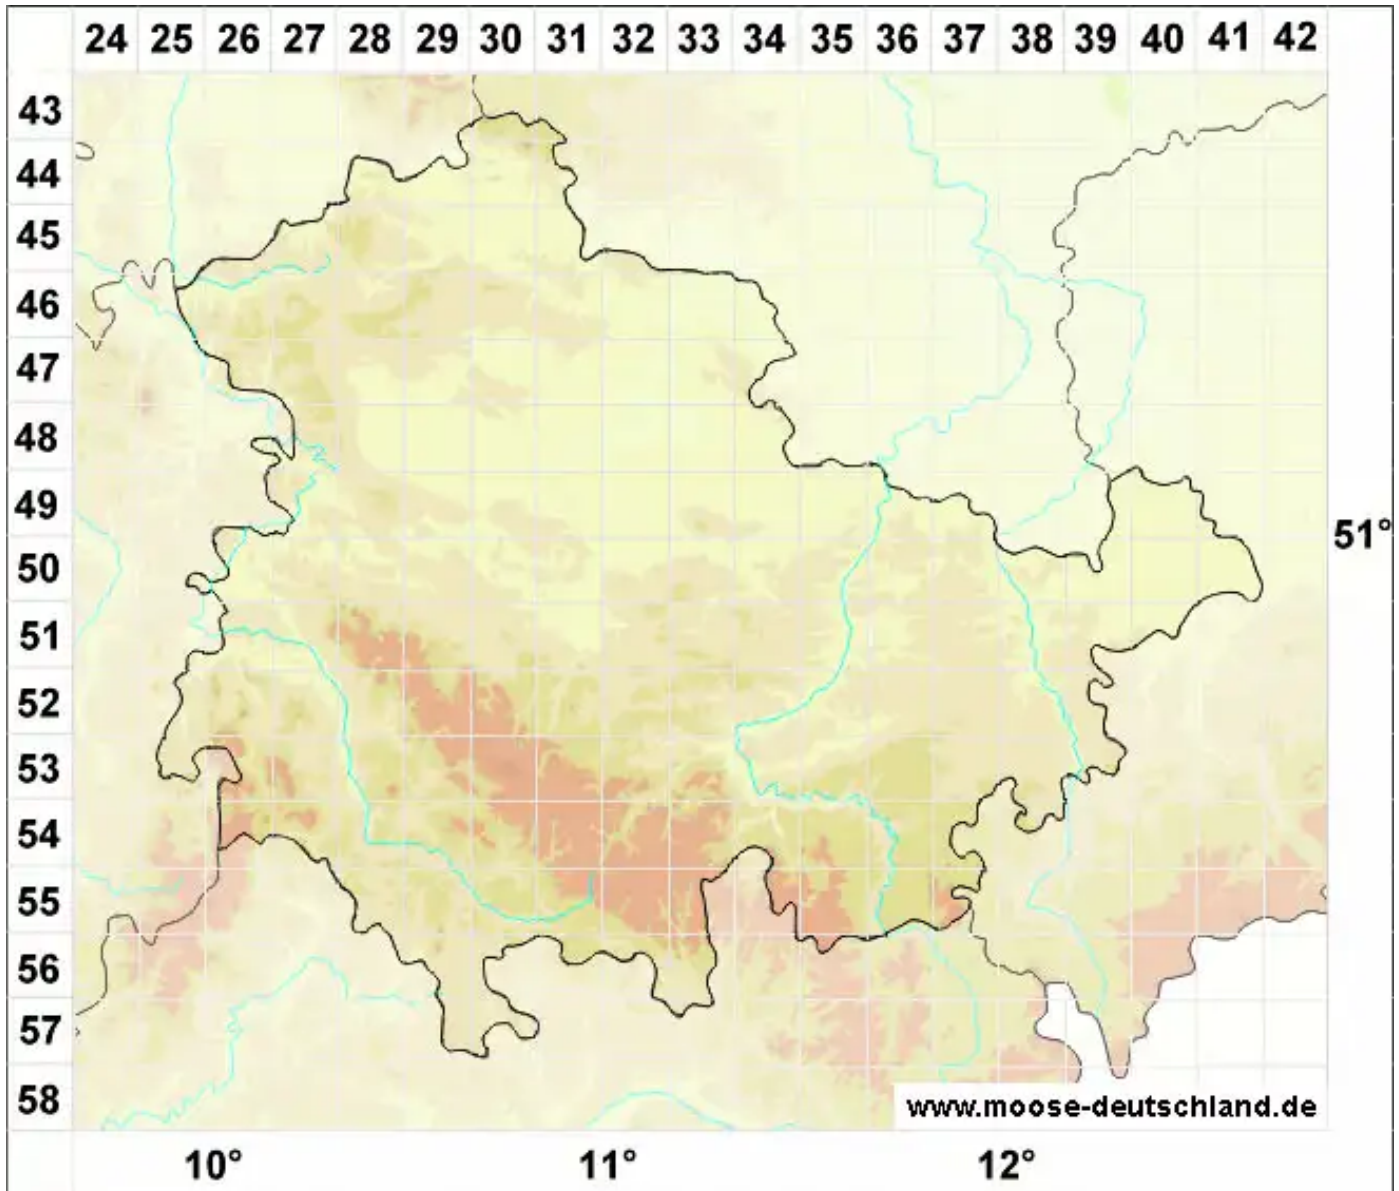

# Grimmia incurva Schwägr.

Krummblatt-Kissenmoos

Legende:

**Symbole:**

Ausgefülltes Symbol:  
Zeitraum von 1980 bis heute (Aktuelle Angabe)

Leeres Symbol:  
Zeitraum vor 1980 (Altangabe)

Quadrat: Herbarbeleg