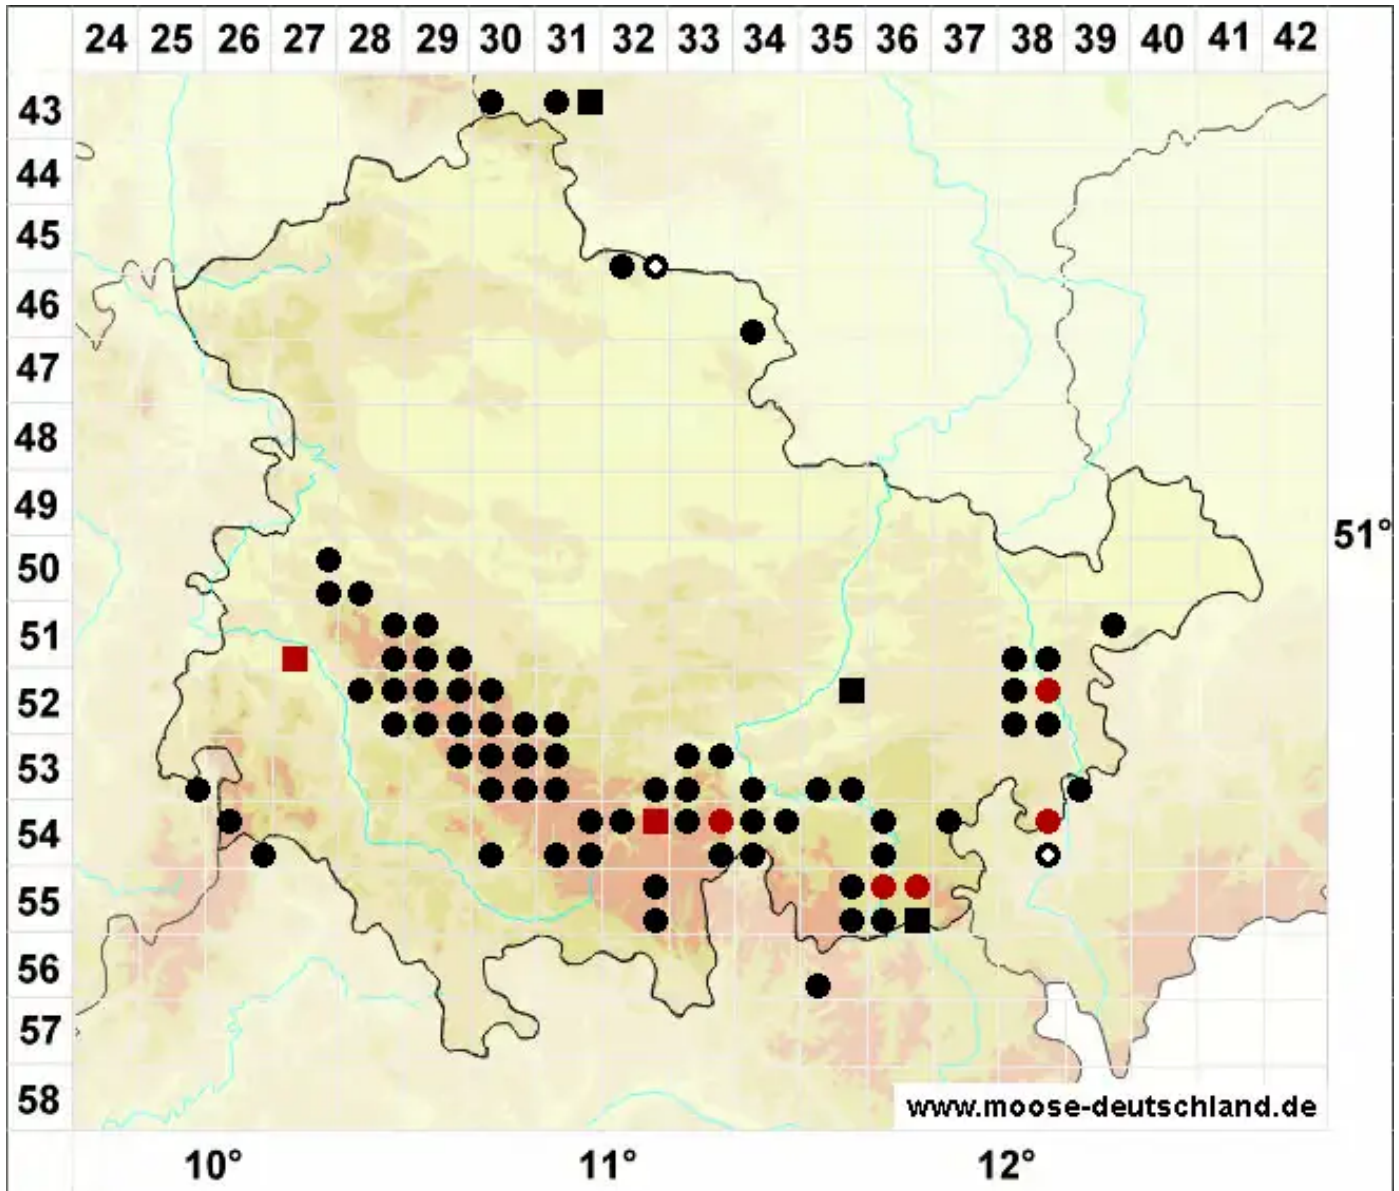

# Grimmia montana Bruch & Schimp.

Berg-Kissenmoos

Legende:

- Symbole:**
- Ausgefülltes Symbol:  
Zeitraum von 1980 bis heute (Aktuelle Angabe)
  - Leeres Symbol:  
Zeitraum vor 1980 (Altangabe)
  - Quadrat: Herbarbeleg