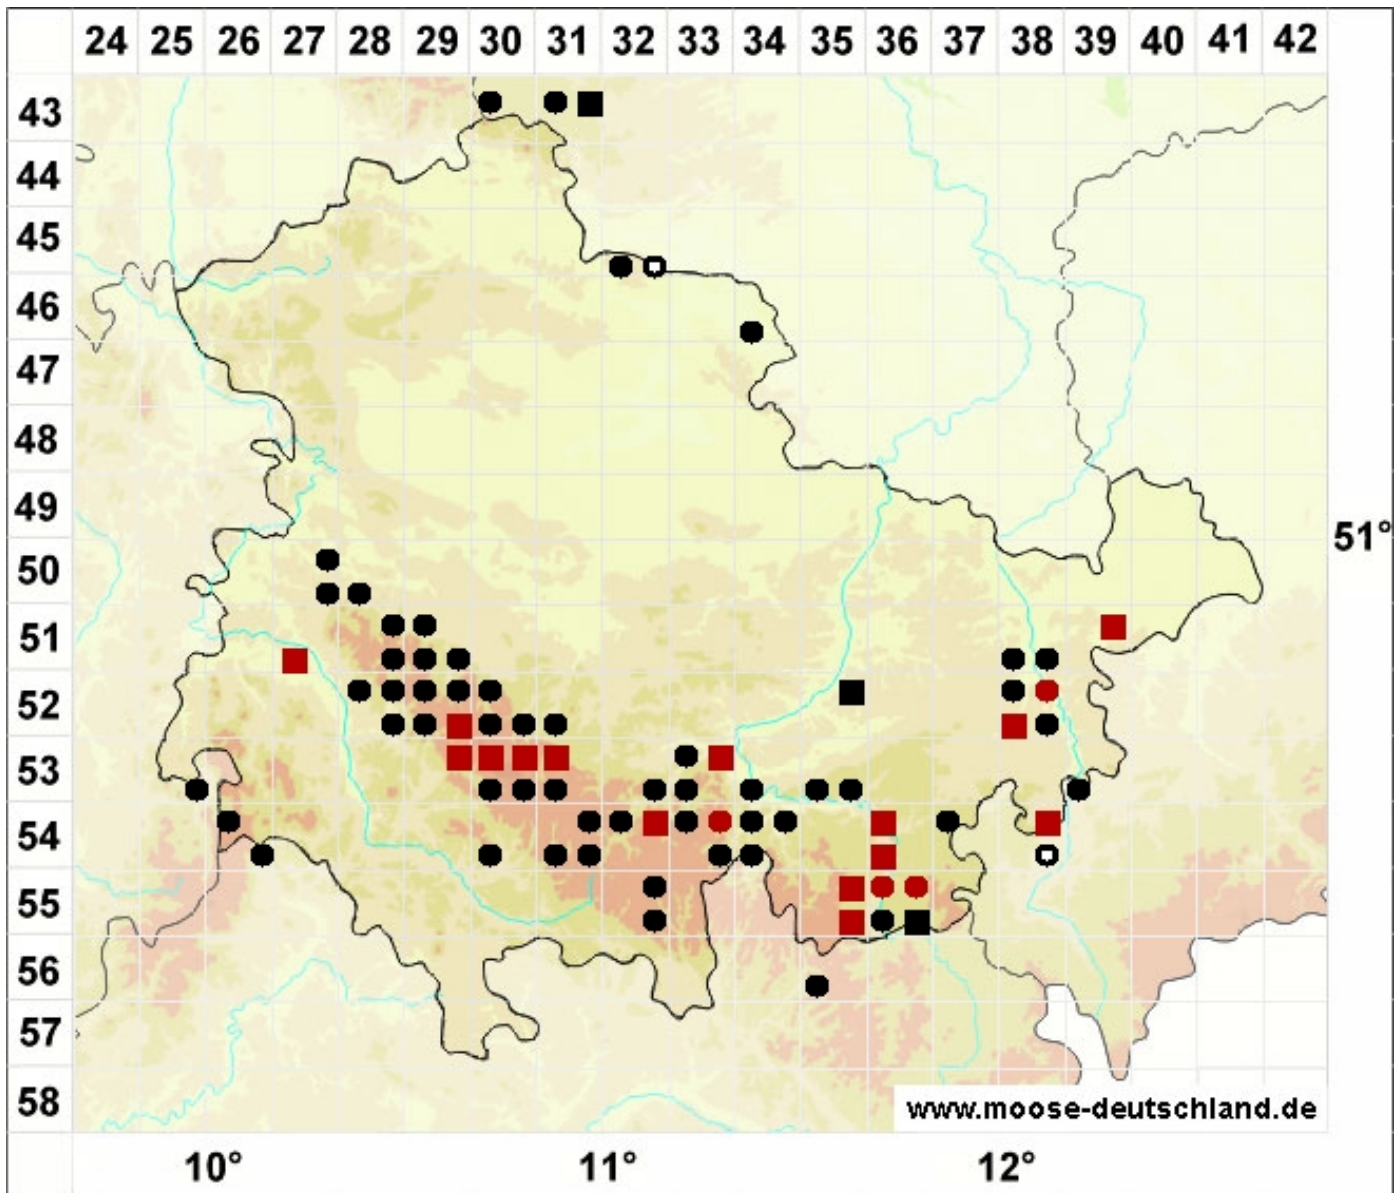

Grimmia montana Bruch & Schimp.

Berg-Kissenmoos

Legende:

Farben:

Grün: Neufund für Deutschland oder für ein Bundesland
 Rot: Neue oder ergänzende Angaben seit dem Erscheinen des Moosatlas (Meinunger & Schröder 2007)
 Schwarz: Angaben aus dem Moosatlas (Meinunger & Schröder 2007)

Zusätze:

Ausgefülltes Symbol:
 Zeitraum von 1980 bis heute (Aktuelle Angabe)
 Leeres Symbol:
 Zeitraum vor 1980 (Altangabe)
 Schrägstrich durch das Symbol:
 Ortsangabe ungenau (geogr. Unschärfe)

Symbole:

Fragezeichen: Unsichere Bestimmung (cf.-Angabe)
 Kreis: Literatur- oder Geländeangabe
 Minus (-): Streichung einer bekannten Angabe
 Quadrat: Herbarbeleg