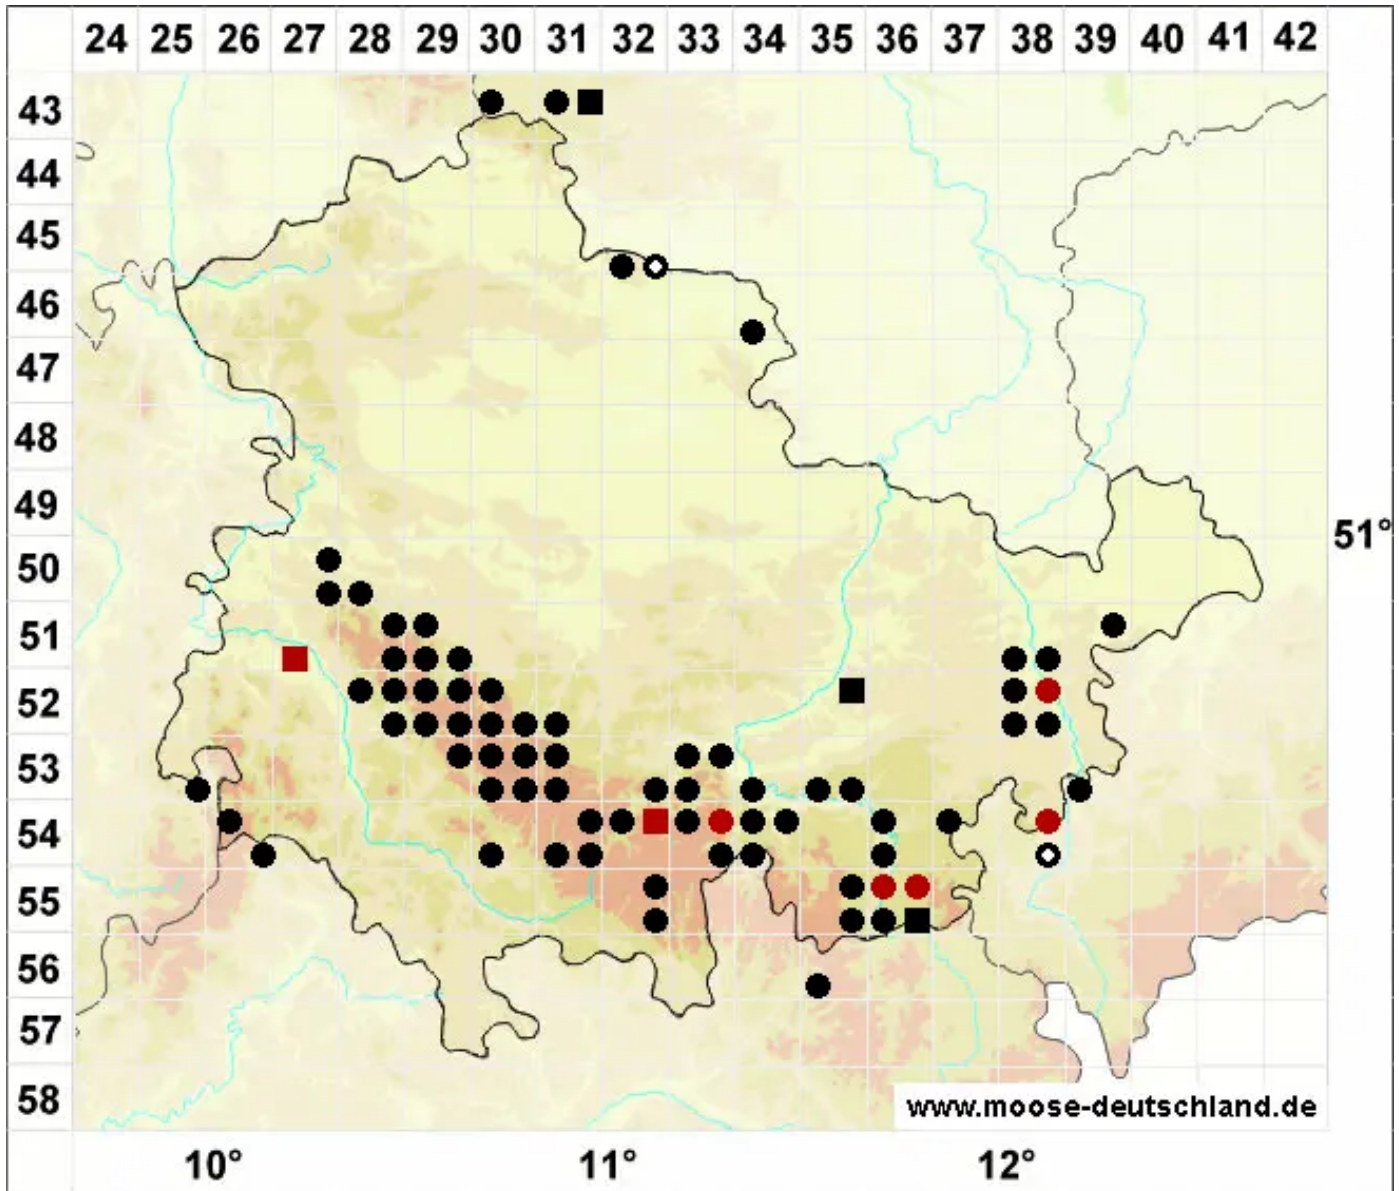

Grimmia montana Bruch & Schimp.

Berg-Kissenmoos

Legende:

- Symbole:**
- Ausgefülltes Symbol:
Zeitraum von 1980 bis heute (Aktuelle Angabe)
 - Leeres Symbol:
Zeitraum vor 1980 (Altangabe)
 - Quadrat: Herbarbeleg