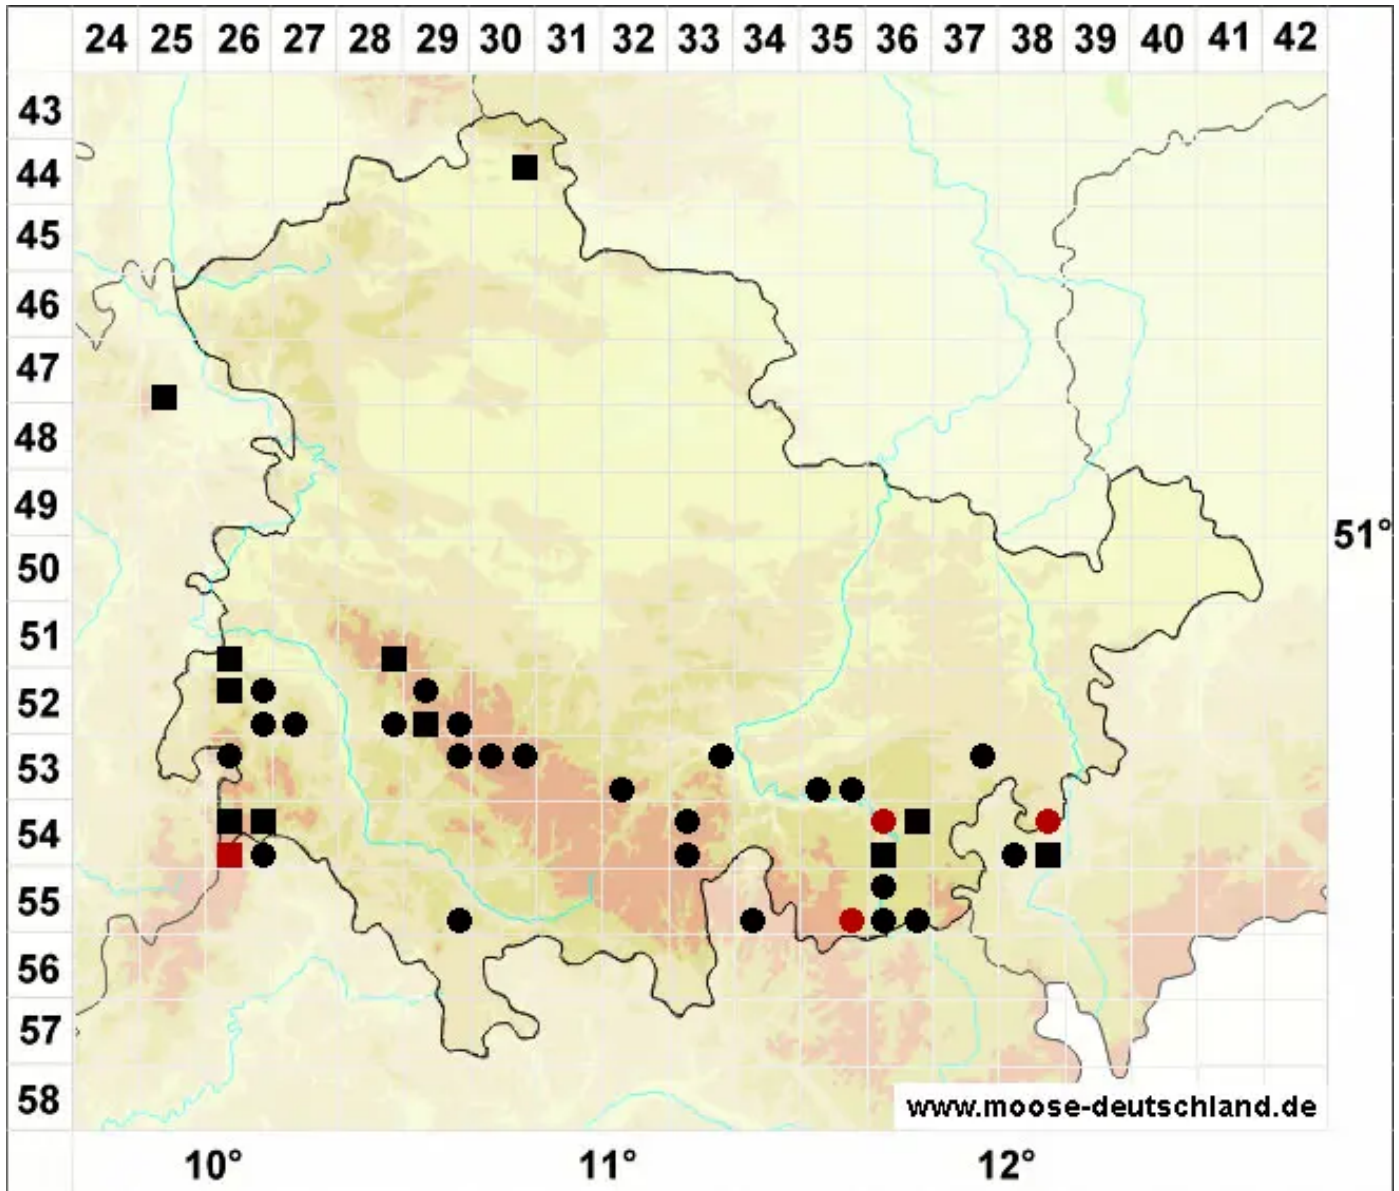

# Grimmia muehlenbeckii Schimp.

Mühlenbecks Kissenmoos

Legende:

- Symbole:**
- Ausgefülltes Symbol:  
Zeitraum von 1980 bis heute (Aktuelle Angabe)
  - Leeres Symbol:  
Zeitraum vor 1980 (Altangabe)
  - Quadrat: Herbarbeleg