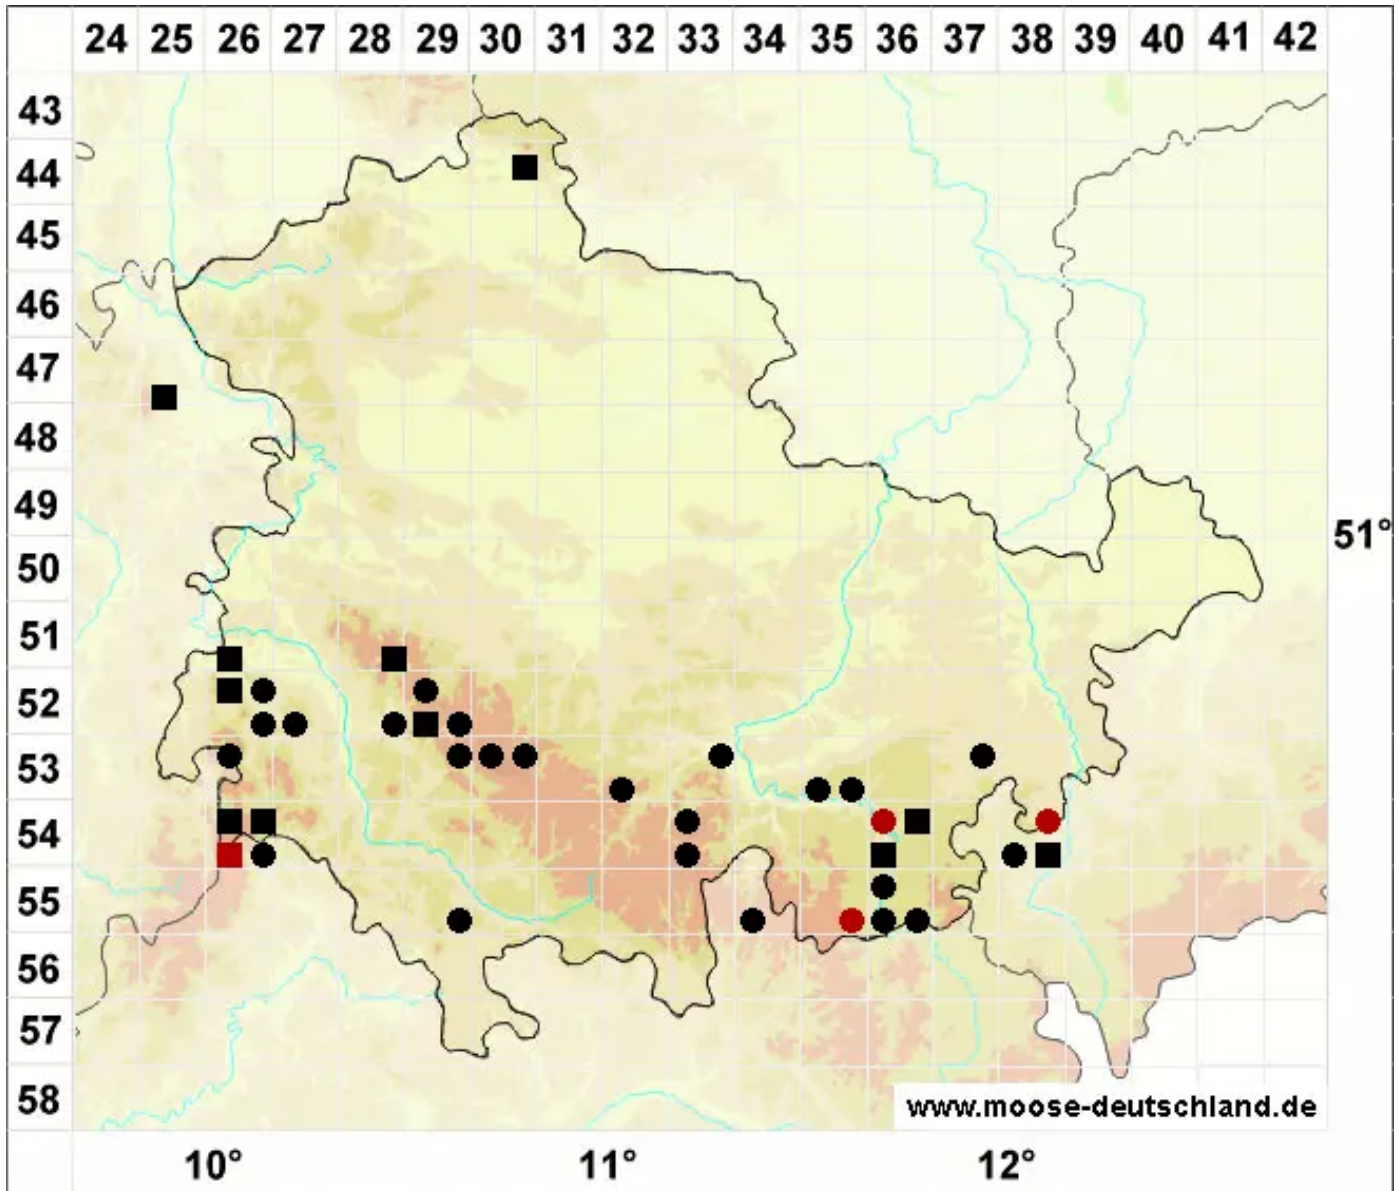

Grimmia muehlenbeckii Schimp.

Mühlenbecks Kissenmoos

Legende:

- Symbole:**
- Ausgefülltes Symbol:
Zeitraum von 1980 bis heute (Aktuelle Angabe)
 - Leeres Symbol:
Zeitraum vor 1980 (Altangabe)
 - Quadrat: Herbarbeleg