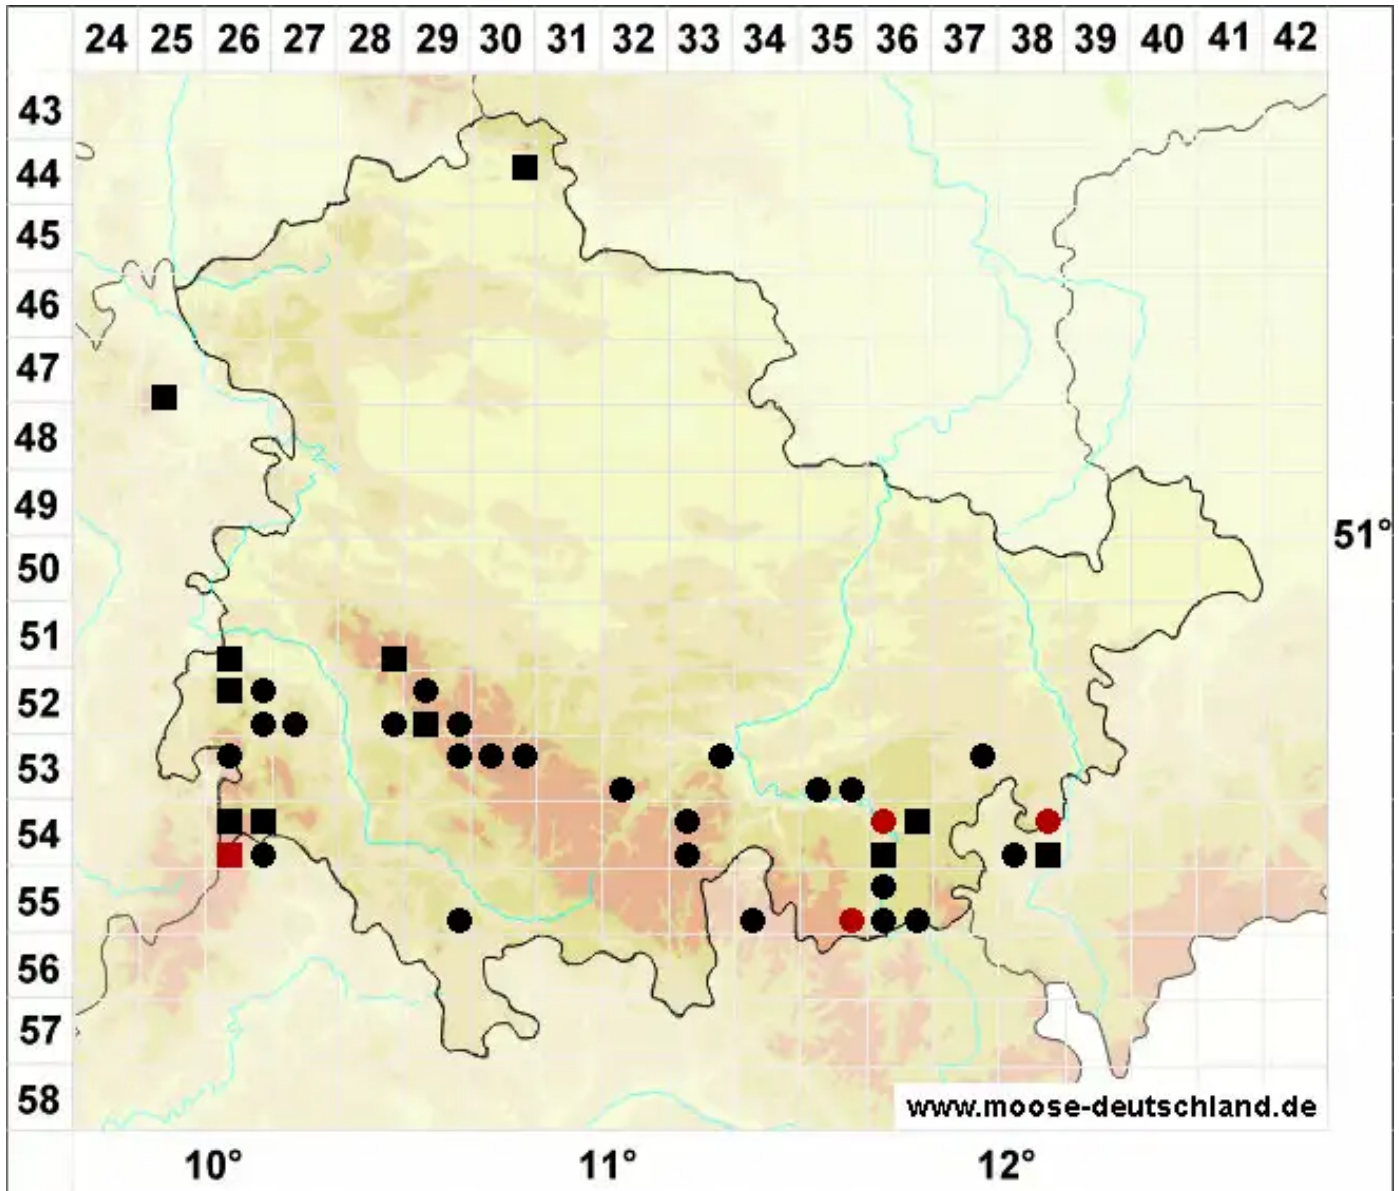

# Grimmia muehlenbeckii Schimp.

Mühlenbecks Kissenmoos

Legende:

- Symbole:**  
Ausgefülltes Symbol:  
Zeitraum von 1980 bis heute (Aktuelle Angabe)  
Leeres Symbol:  
Zeitraum vor 1980 (Altangabe)  
Quadrat: Herbarbeleg