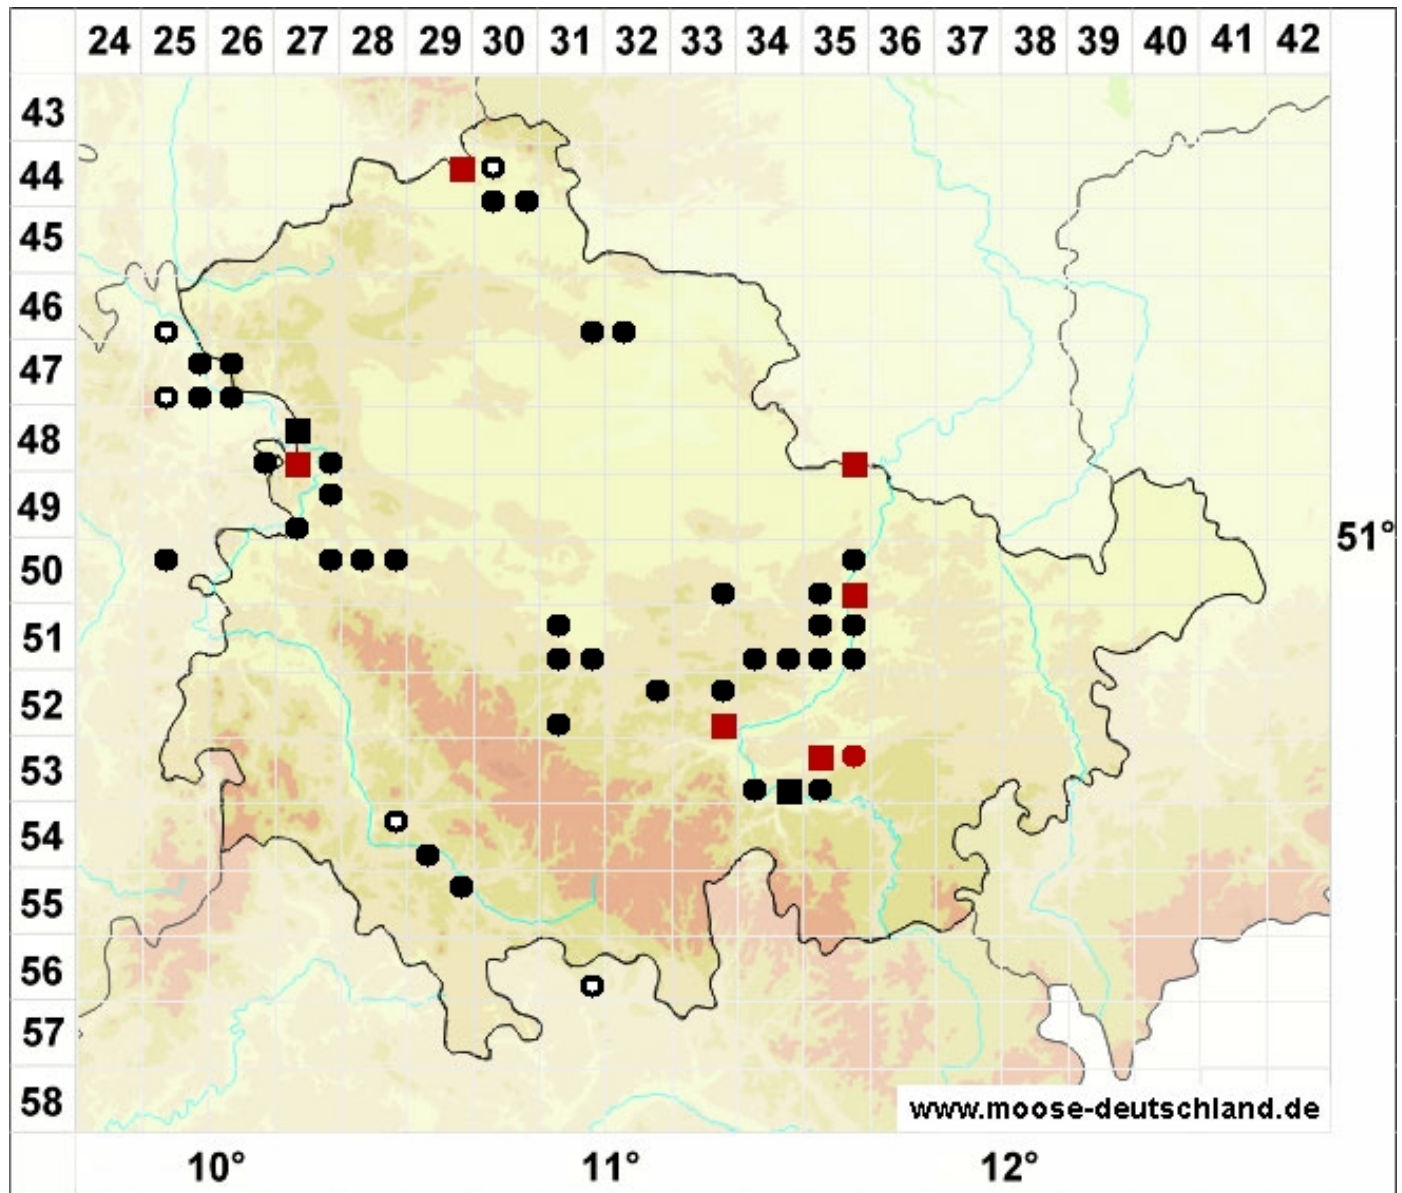

# Grimmia orbicularis Bruch ex Wilson

Kugelfrucht-Kissenmoos

**Legende:**

**Farben:**

Grün: Neufund für Deutschland oder für ein Bundesland  
 Rot: Neue oder ergänzende Angaben seit dem Erscheinen  
 des Moosatlas (Meinunger & Schröder 2007)  
 Schwarz: Angaben aus dem Moosatlas (Meinunger &  
 Schröder 2007)

**Zusätze:**

Ausgefülltes Symbol:  
 Zeitraum von 1980 bis heute (Aktuelle Angabe)  
 Leeres Symbol:  
 Zeitraum vor 1980 (Altangabe)  
 Schrägstrich durch das Symbol:  
 Ortsangabe ungenau (geogr. Unschärfe)

**Symbole:**

Fragezeichen: Unsichere Bestimmung (cf.-Angabe)  
 Kreis: Literatur- oder Geländeangabe  
 Minus (-): Streichung einer bekannten Angabe  
 Quadrat: Herbarbeleg