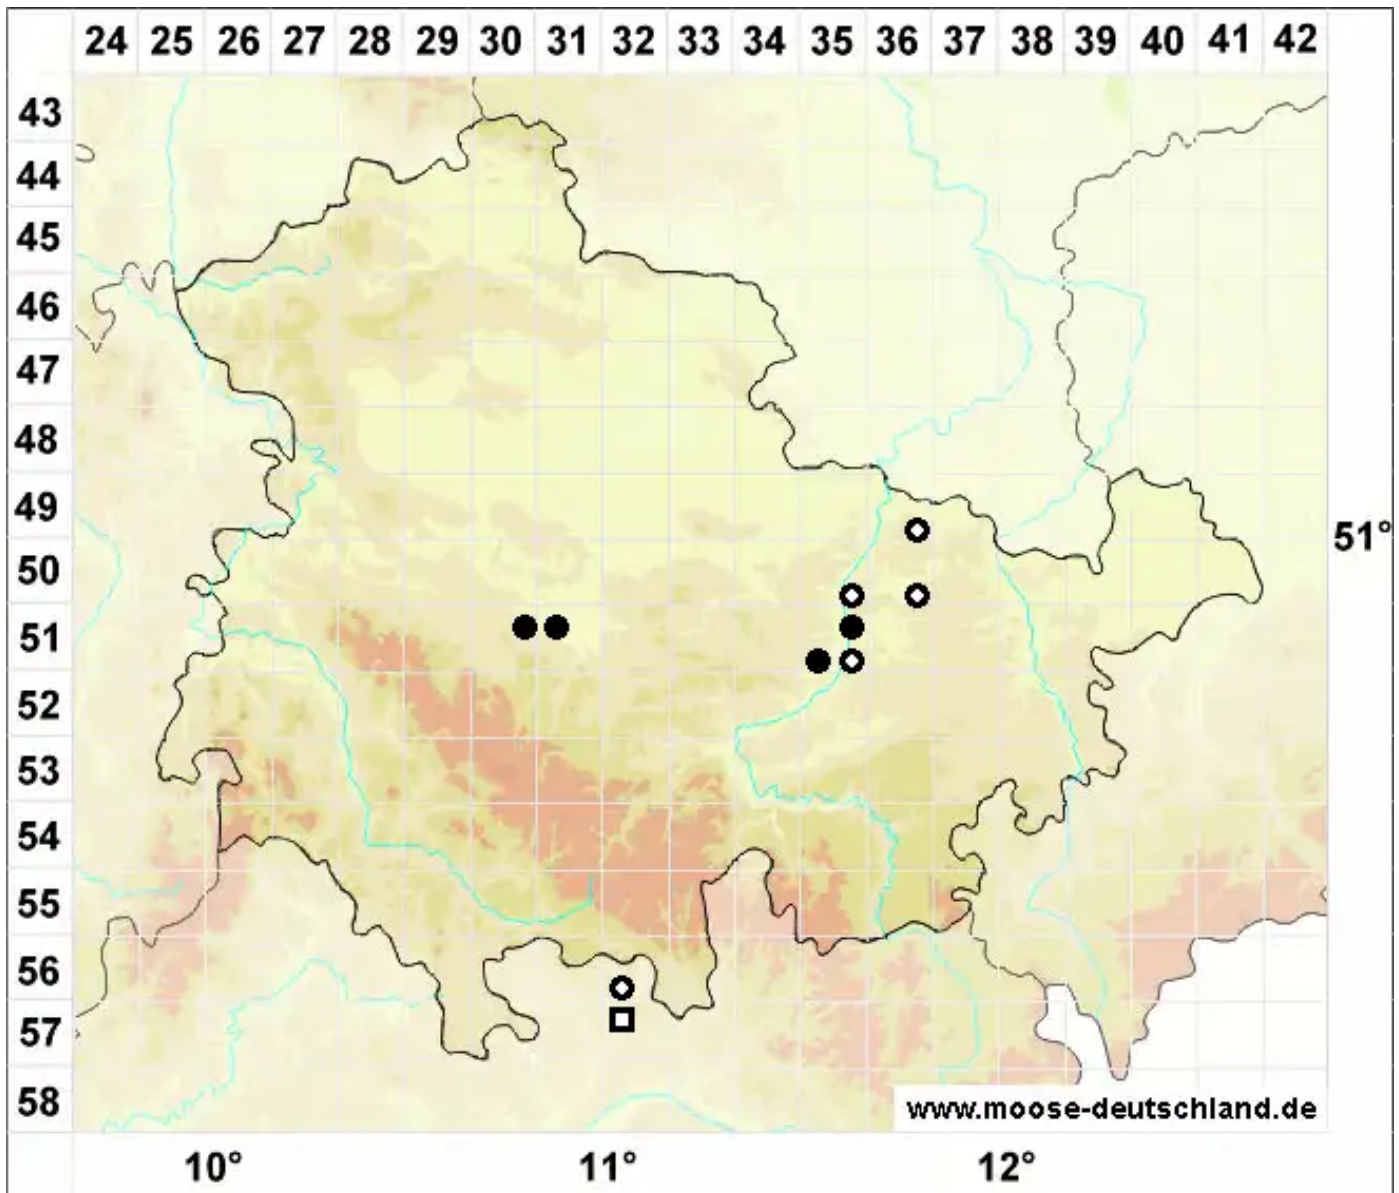

Grimmia plagiopodia Hedw.

Schieffuß-Kissenmoos

Legende:

Symbole:

Ausgefülltes Symbol:
Zeitraum von 1980 bis heute (Aktuelle Angabe)

Leeres Symbol:
Zeitraum vor 1980 (Altangabe)

Quadrat: Herbarbeleg