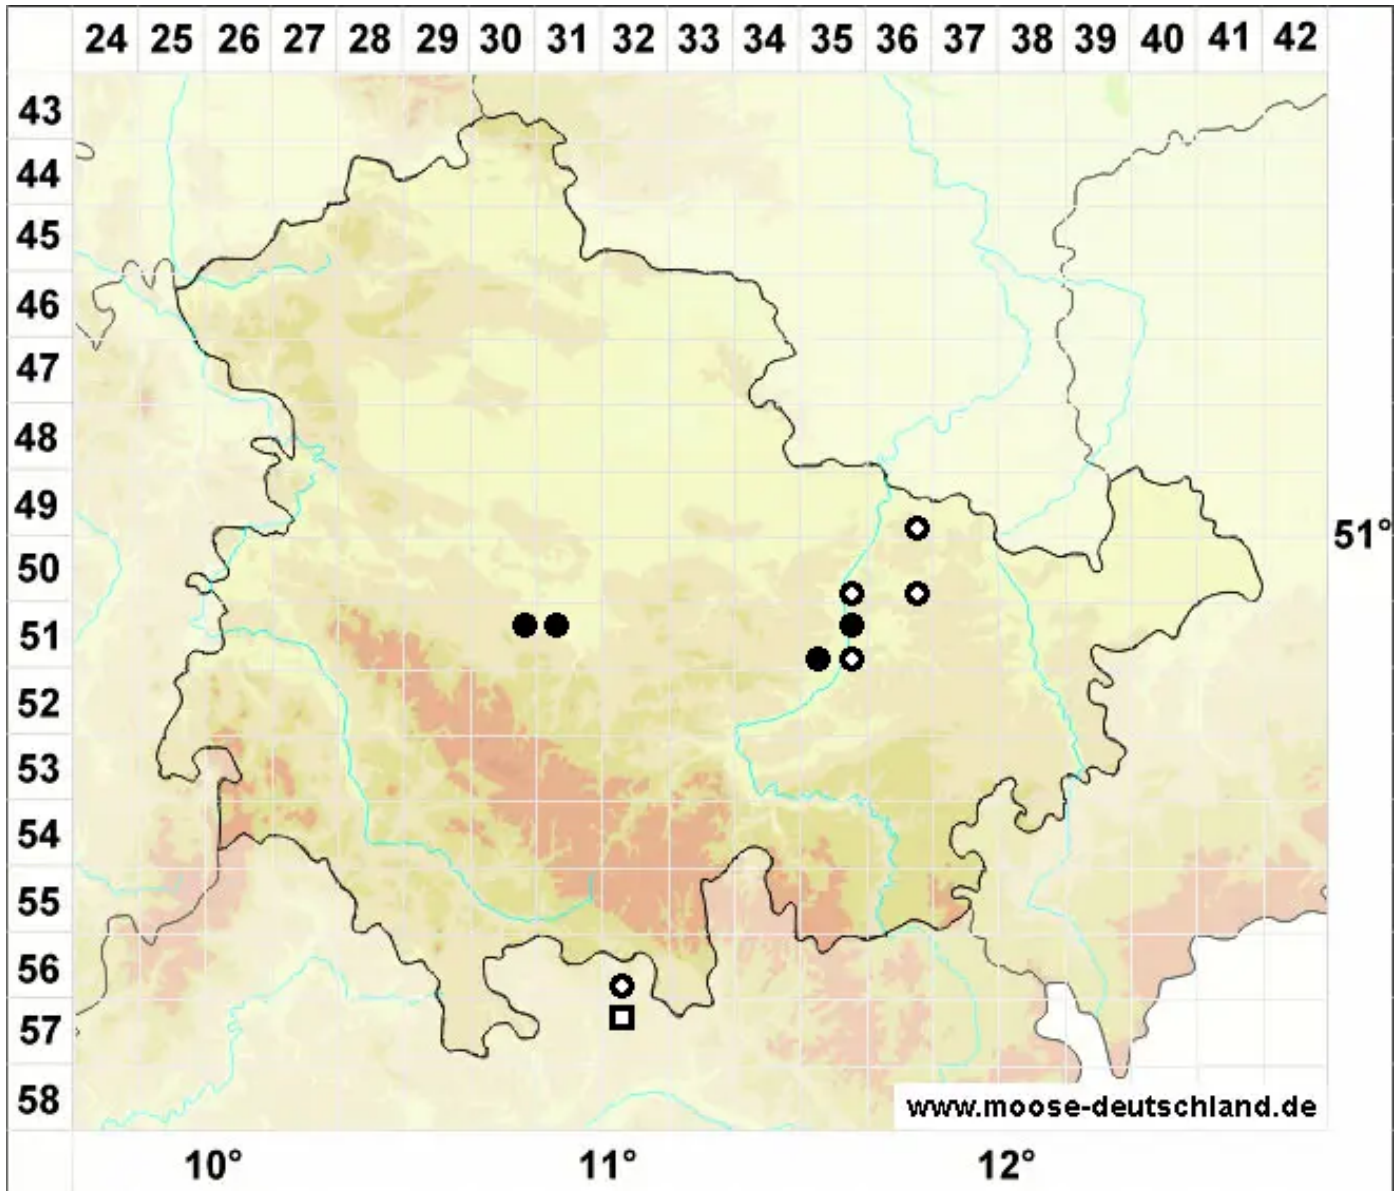

Grimmia plagiopodia Hedw.

Schieffuß-Kissenmoos

Legende:

- Symbole:**
- Ausgefülltes Symbol:
Zeitraum von 1980 bis heute (Aktuelle Angabe)
 - Leeres Symbol:
Zeitraum vor 1980 (Altangabe)
 - Quadrat: Herbarbeleg