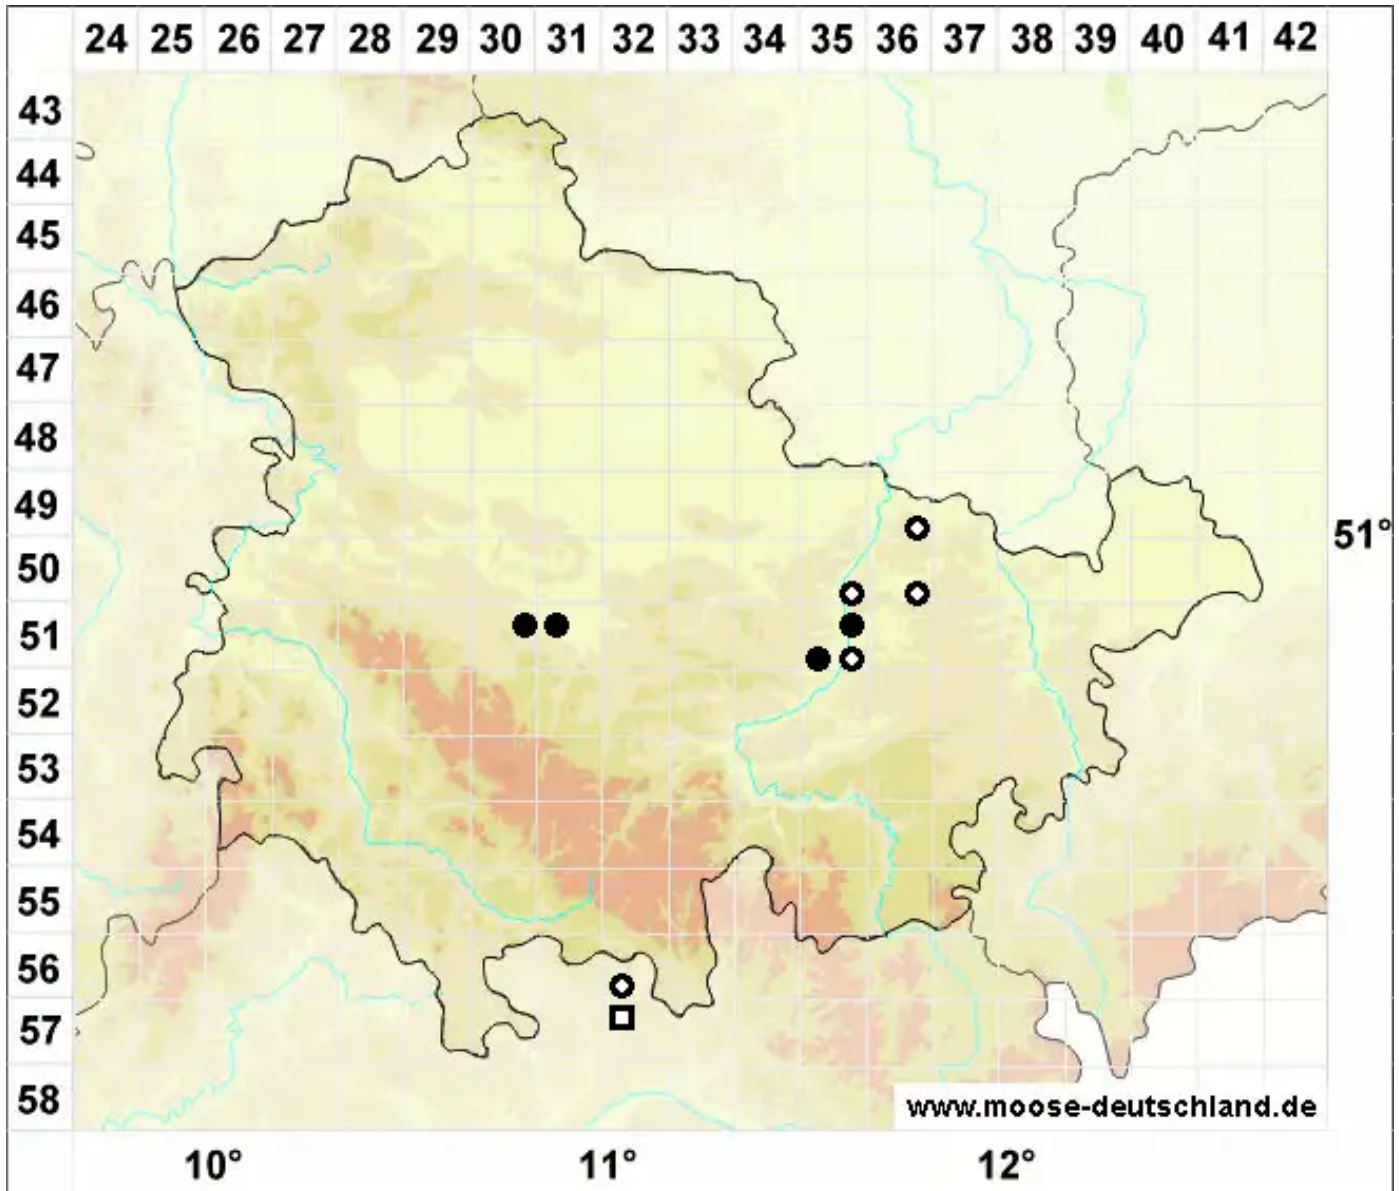

Grimmia plagiopodia Hedw.

Schieffuß-Kissenmoos

Legende:

- Symbole:**
Ausgefülltes Symbol:
Zeitraum von 1980 bis heute (Aktuelle Angabe)
Leeres Symbol:
Zeitraum vor 1980 (Altangabe)
Quadrat: Herbarbeleg