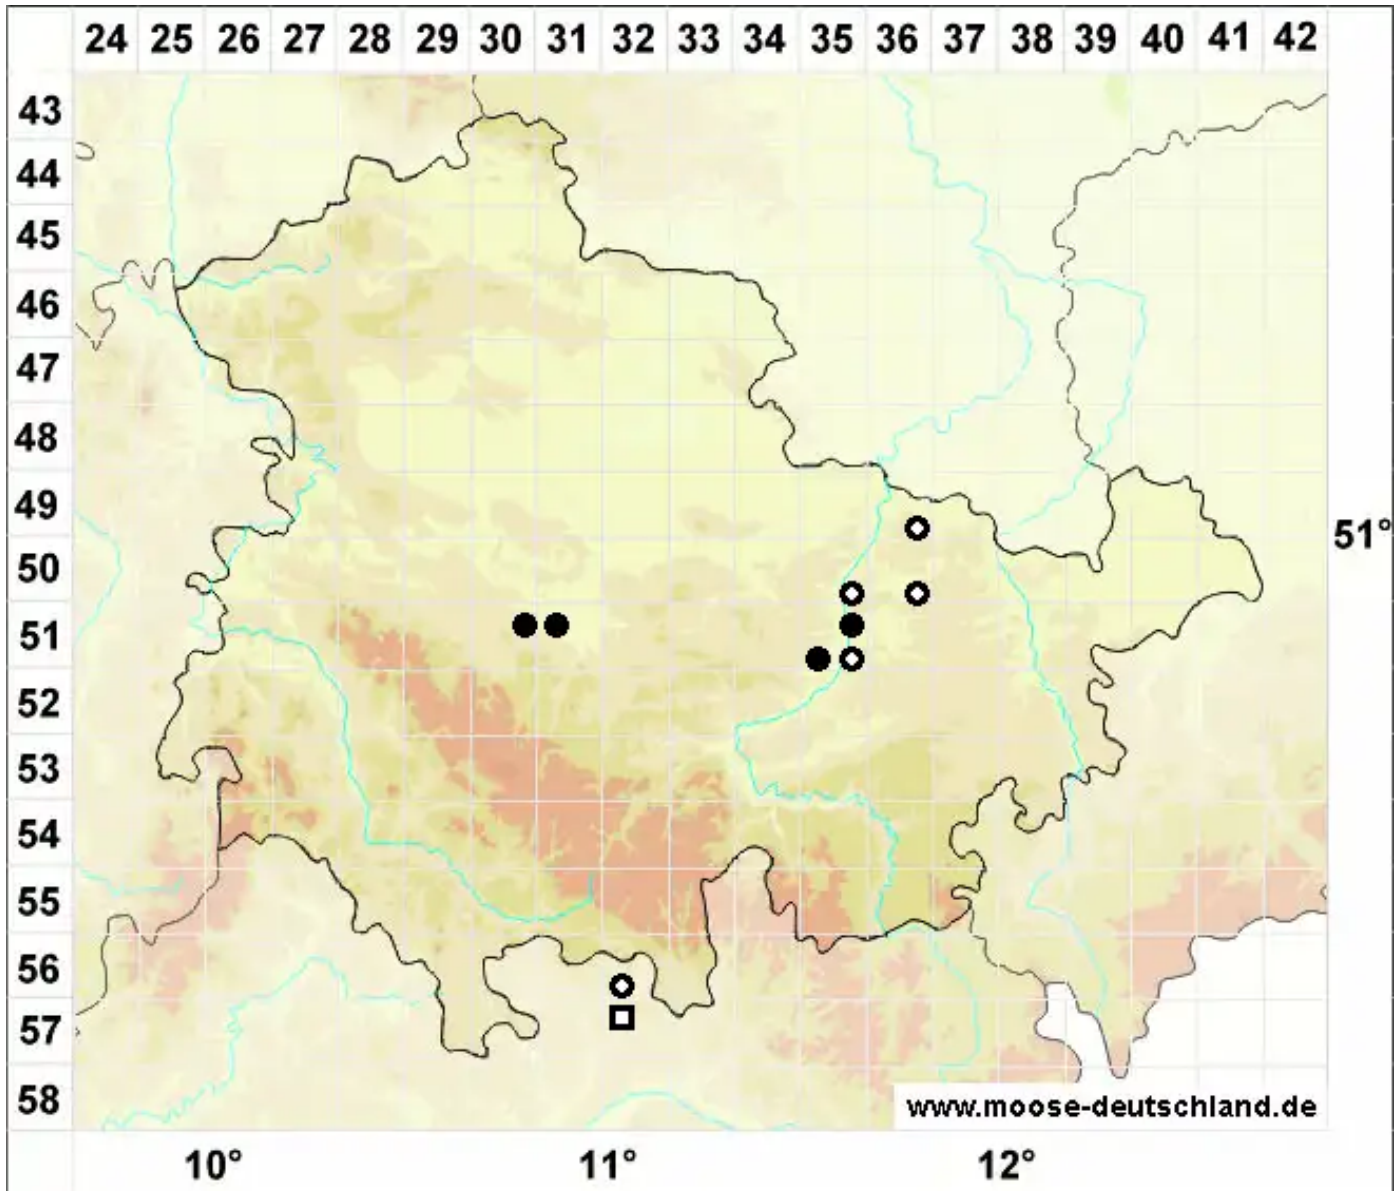

Grimmia plagiopodia Hedw.

Schieffuß-Kissenmoos

Legende:

- Symbole:**
- Ausgefülltes Symbol:
Zeitraum von 1980 bis heute (Aktuelle Angabe)
 - Leeres Symbol:
Zeitraum vor 1980 (Altangabe)
 - Quadrat: Herbarbeleg