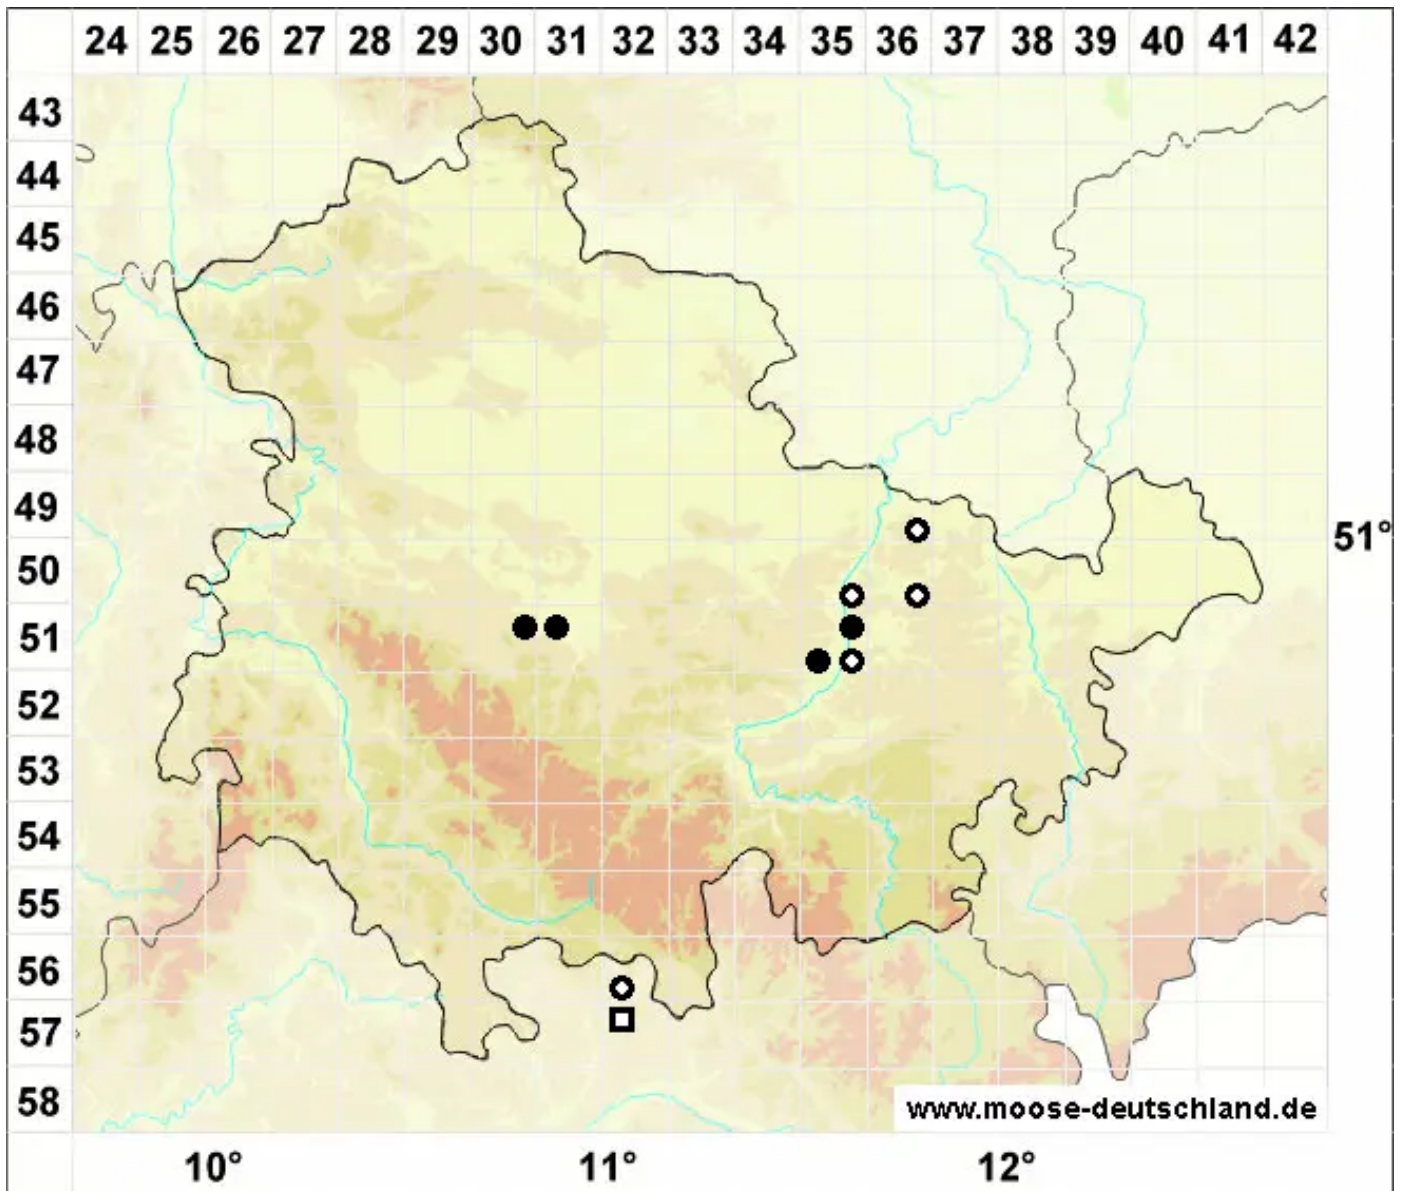

# Grimmia plagiopodia Hedw.

Schieffuß-Kissenmoos

Legende:

- Symbole:**  
Ausgefülltes Symbol:  
Zeitraum von 1980 bis heute (Aktuelle Angabe)  
Leeres Symbol:  
Zeitraum vor 1980 (Altangabe)  
Quadrat: Herbarbeleg