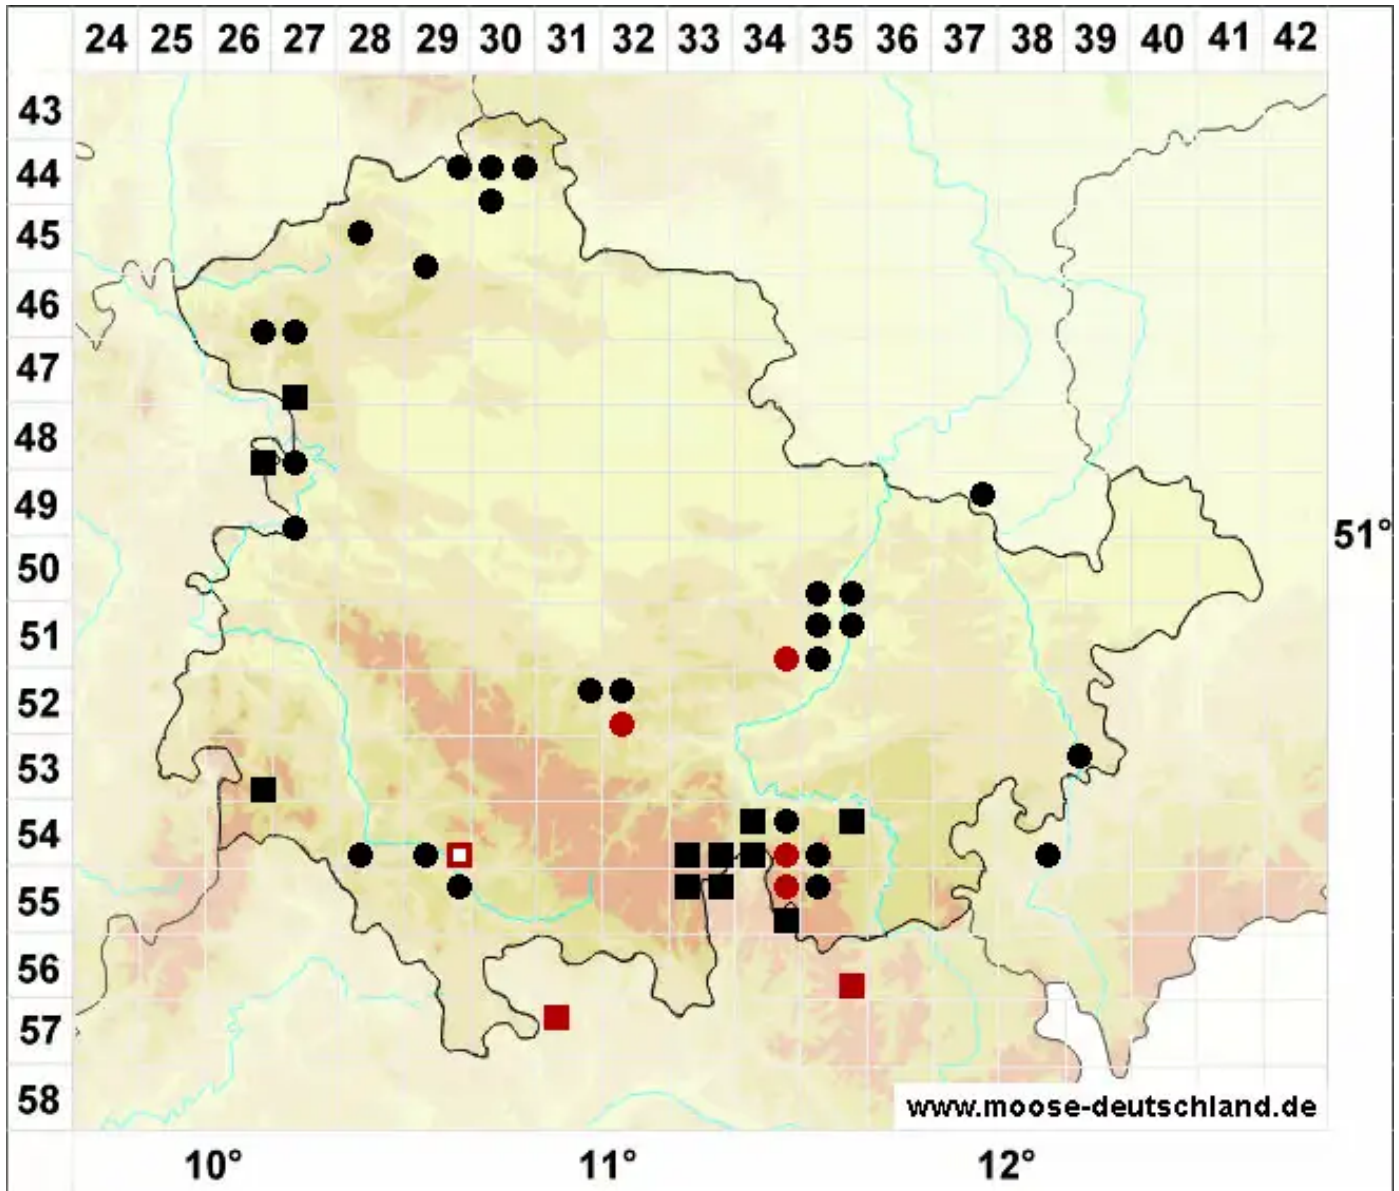

# Schistidium robustum (Nees & Hornsch.) H.H.Blom

Kräftiges Spalthütchen

Legende:

- Symbole:**
- Ausgefülltes Symbol:  
Zeitraum von 1980 bis heute (Aktuelle Angabe)
  - Leeres Symbol:  
Zeitraum vor 1980 (Altangabe)
  - Quadrat: Herbarbeleg