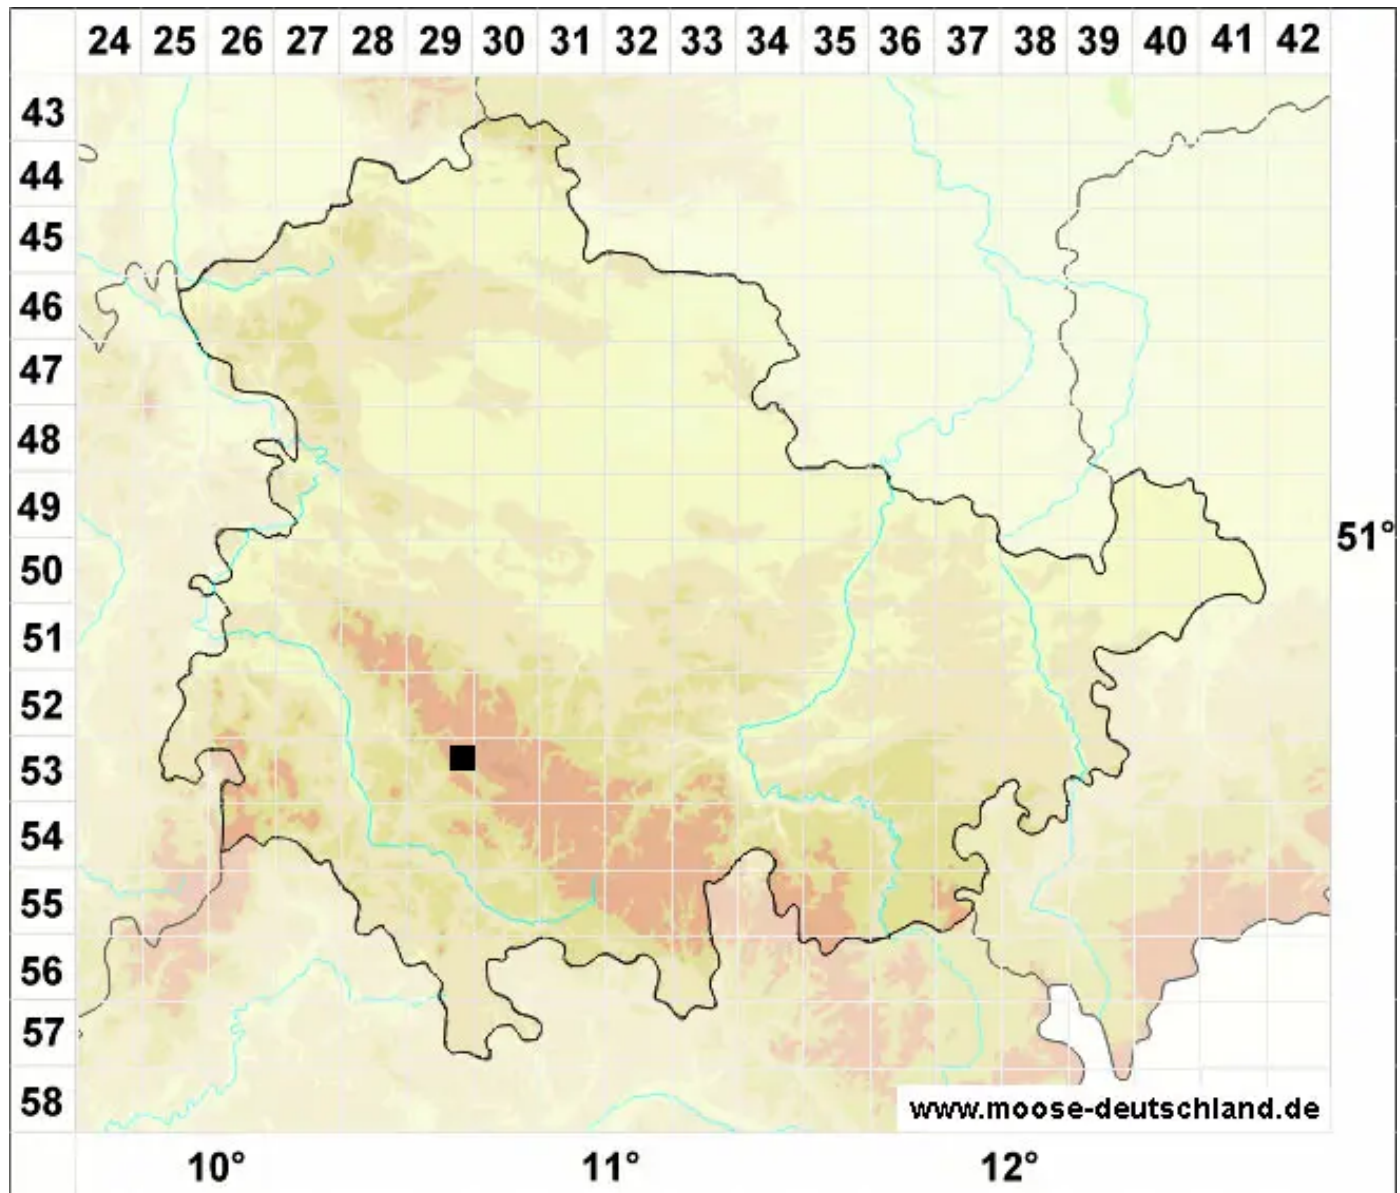

Cnestrum schisti (F.Weber & D.Mohr) I.Hagen

Gespaltenes Berghundszahnmoos

Legende:

Symbole:

Ausgefülltes Symbol:
Zeitraum von 1980 bis heute (Aktuelle Angabe)

Leeres Symbol:
Zeitraum vor 1980 (Altangabe)

Quadrat: Herbarbeleg