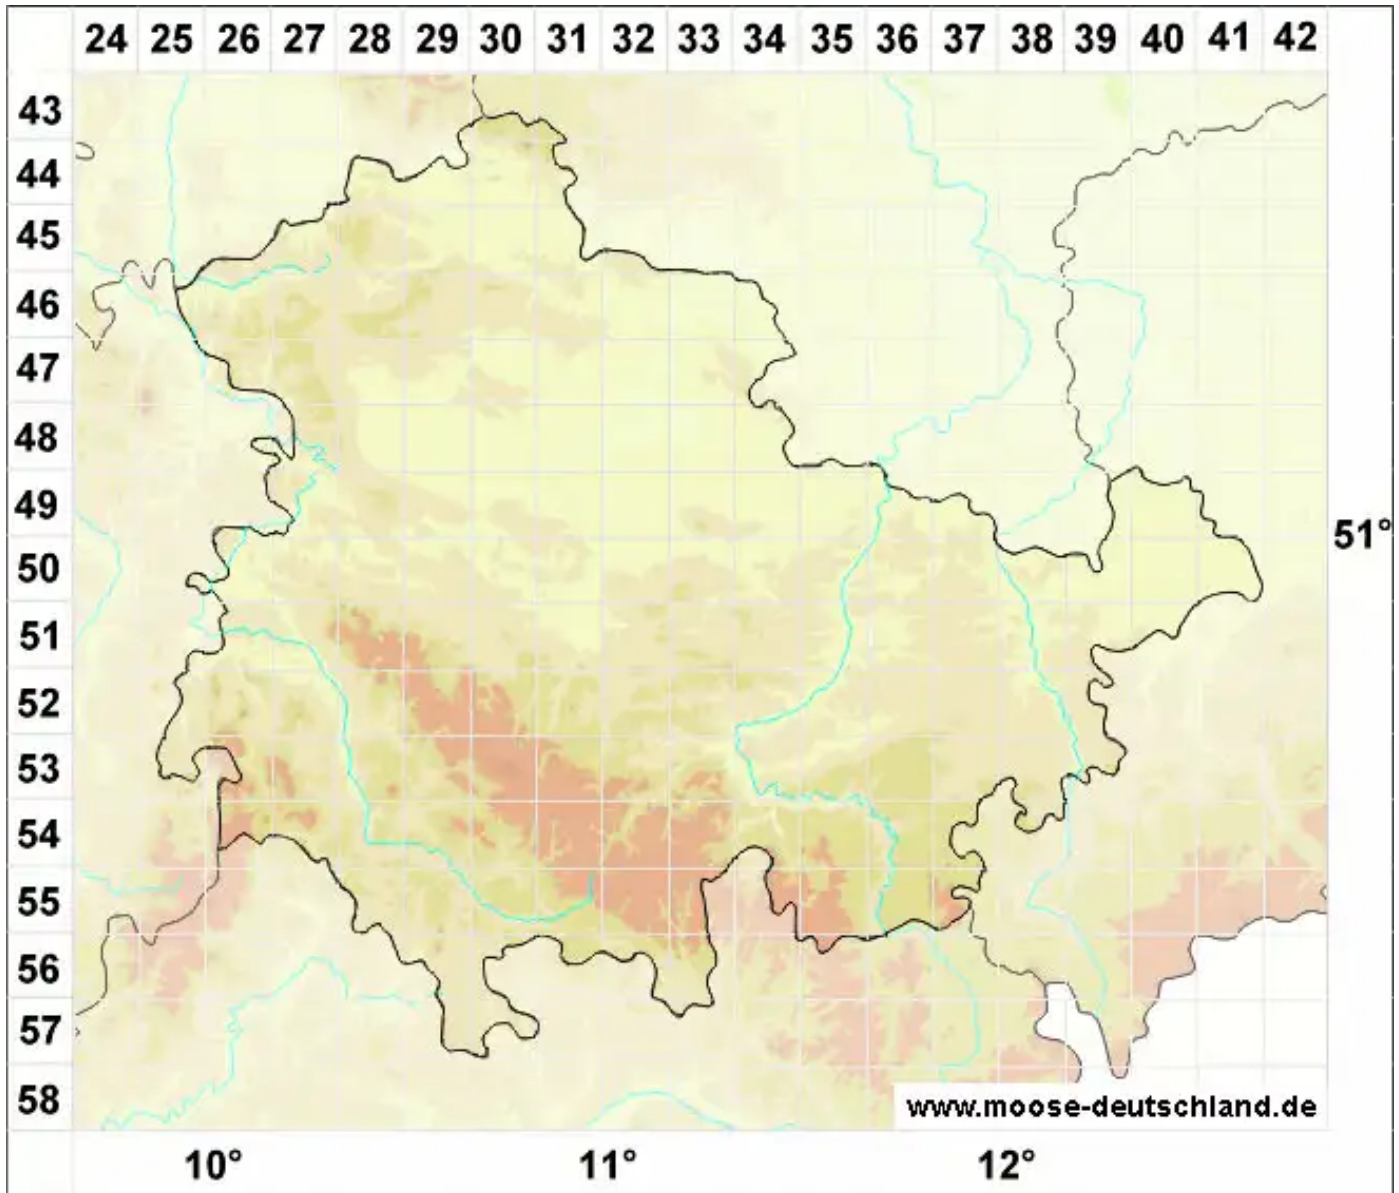

Grimmia reflexidens Müll.Hal.

Flaches Kissenmoos

Legende:

Symbole:

Ausgefülltes Symbol:
Zeitraum von 1980 bis heute (Aktuelle Angabe)

Leeres Symbol:
Zeitraum vor 1980 (Altangabe)

Quadrat: Herbarbeleg