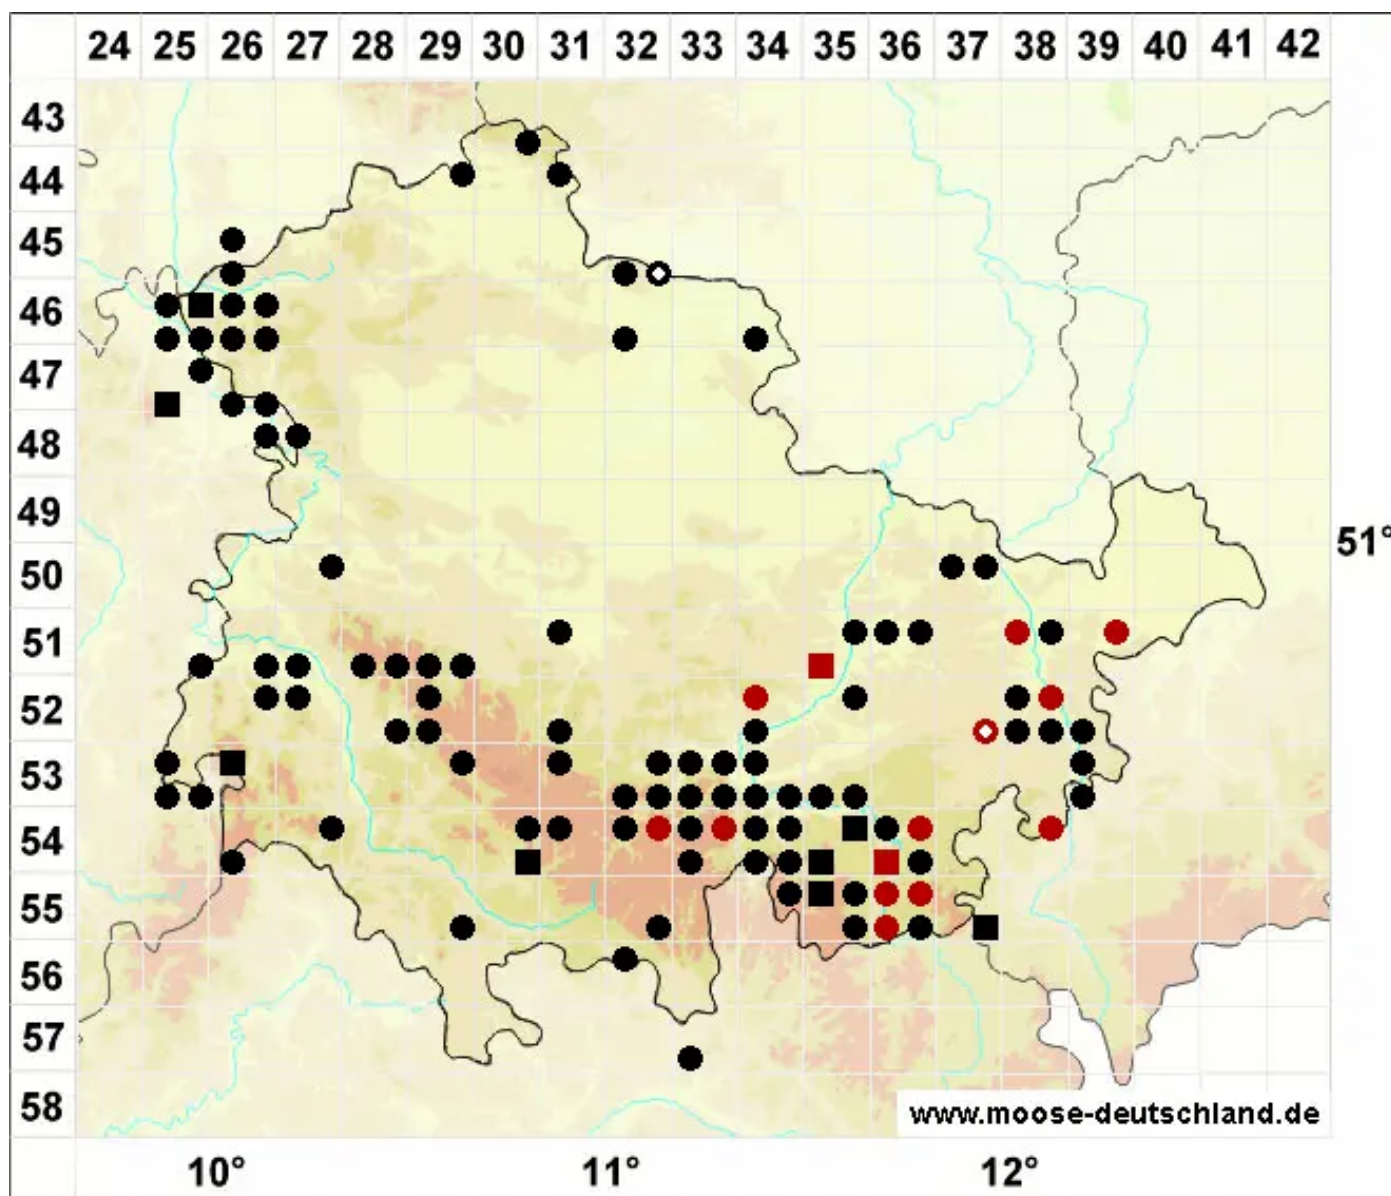

Grimmia trichophylla Grev.

Haarblatt-Kissenmoos

Legende:

Symbole:

Ausgefülltes Symbol:
Zeitraum von 1980 bis heute (Aktuelle Angabe)

Leeres Symbol:
Zeitraum vor 1980 (Altangabe)

Quadrat: Herbarbeleg