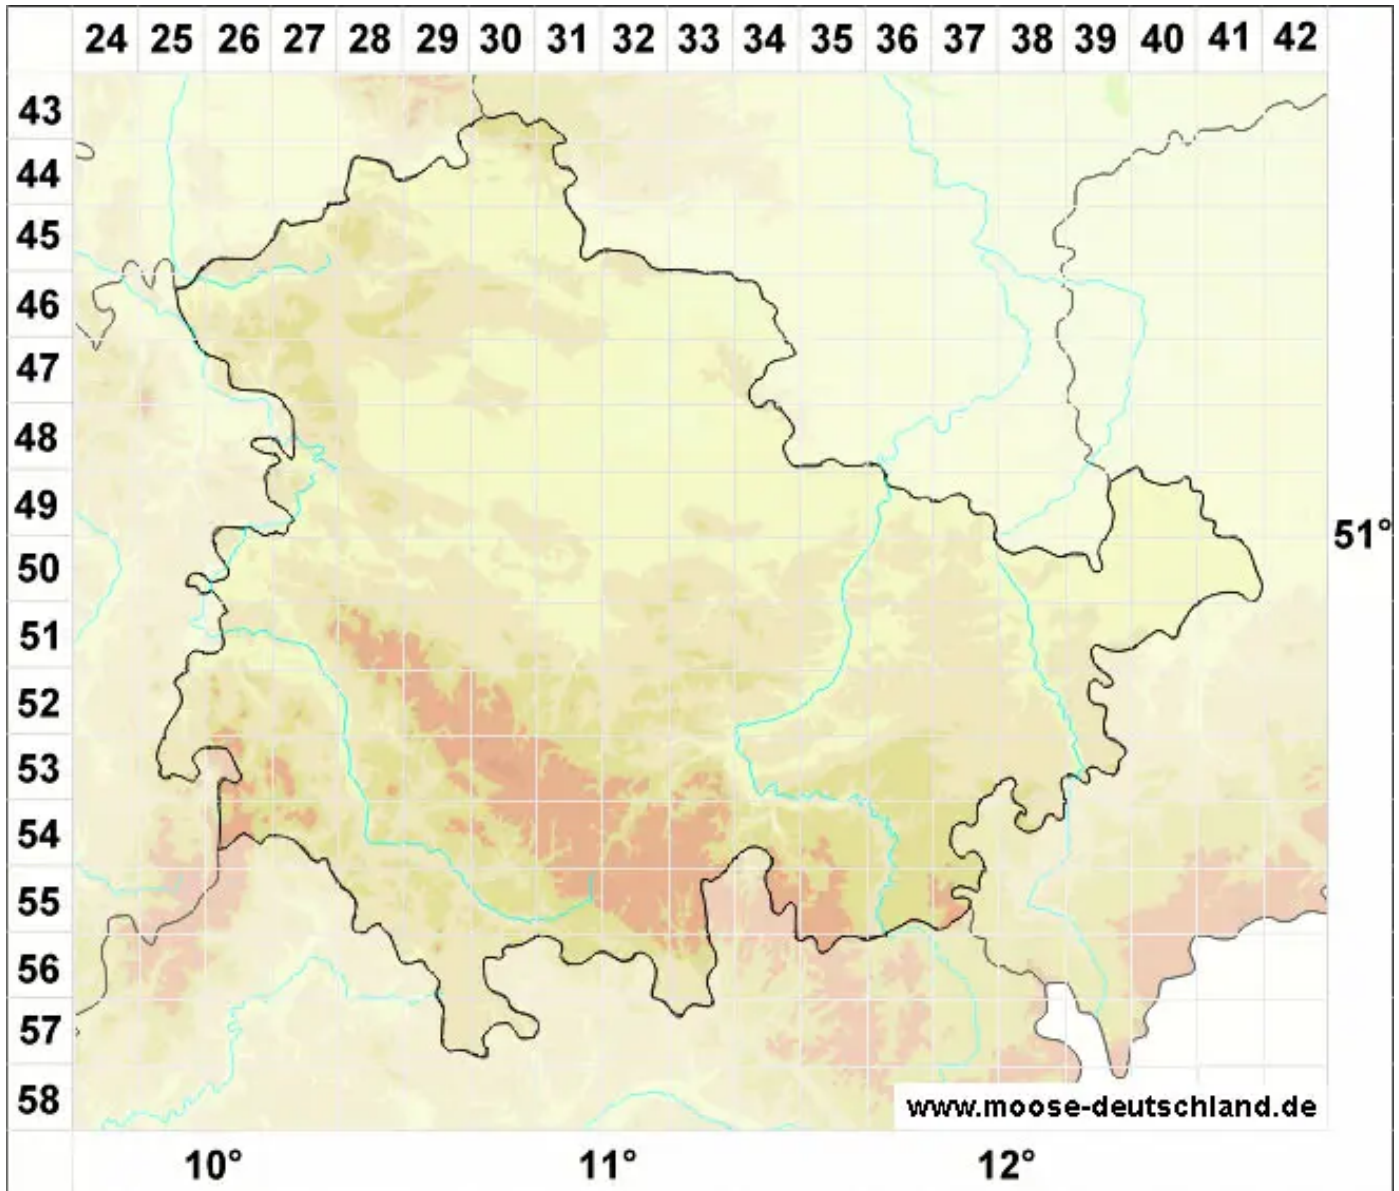

# Grimmia alpestris (F.Weber & D.Mohr) Schleich.

Alpen-Kissenmoos

Legende:

- Symbole:**  
Ausgefülltes Symbol:  
Zeitraum von 1980 bis heute (Aktuelle Angabe)  
Leeres Symbol:  
Zeitraum vor 1980 (Altangabe)  
Quadrat: Herbarbeleg