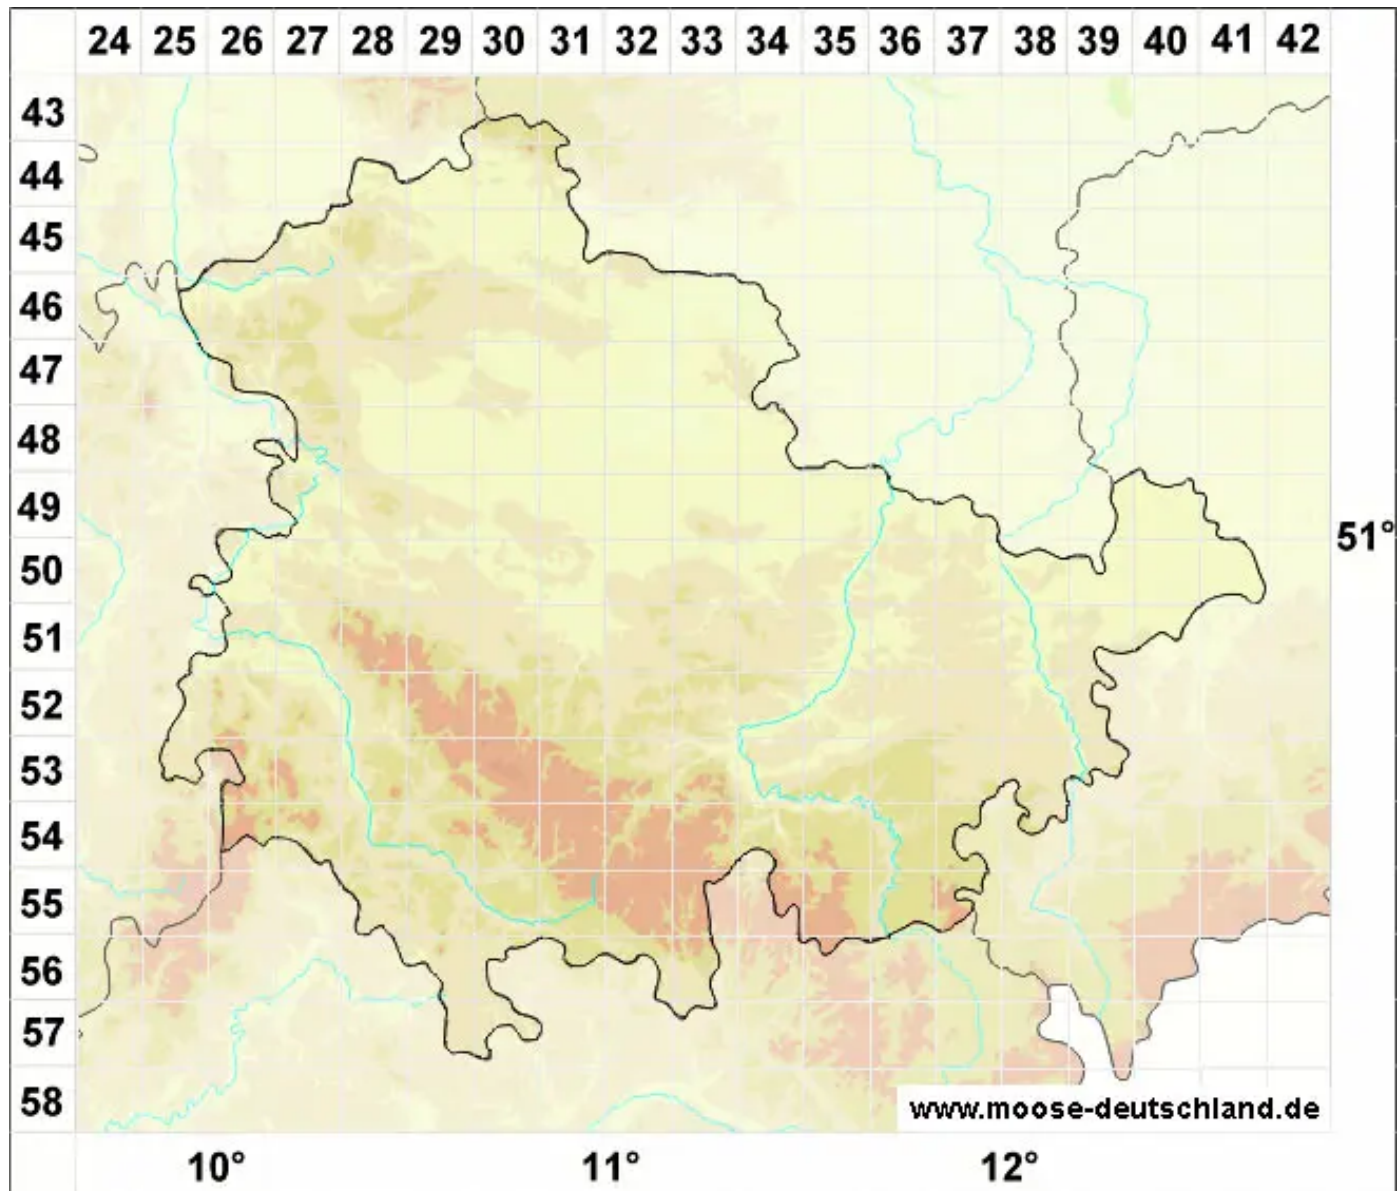

Grimmia alpestris (F.Weber & D.Mohr) Schleich.

Alpen-Kissenmoos

Legende:

- Symbole:**
- Ausgefülltes Symbol:
Zeitraum von 1980 bis heute (Aktuelle Angabe)
 - Leeres Symbol:
Zeitraum vor 1980 (Altangabe)
 - Quadrat: Herbarbeleg