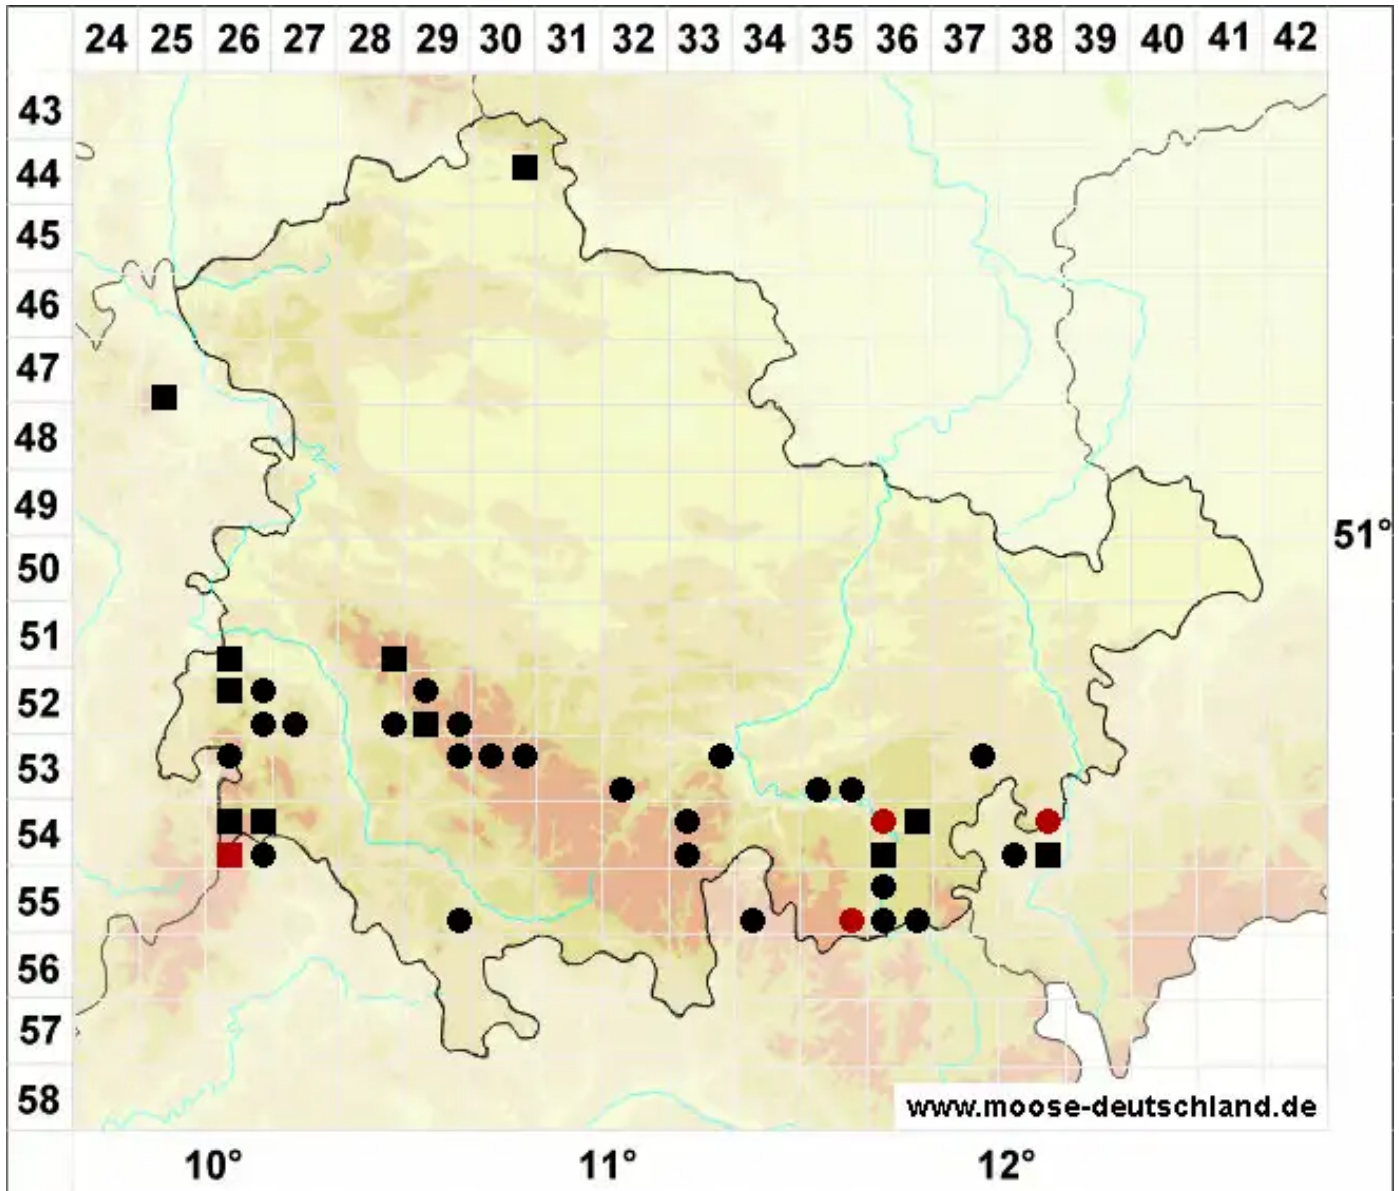

Grimmia muehlenbeckii Schimp.

Mühlenbecks Kissenmoos

Legende:

- Symbole:**
- Ausgefülltes Symbol:
Zeitraum von 1980 bis heute (Aktuelle Angabe)
 - Leeres Symbol:
Zeitraum vor 1980 (Altangabe)
 - Quadrat: Herbarbeleg