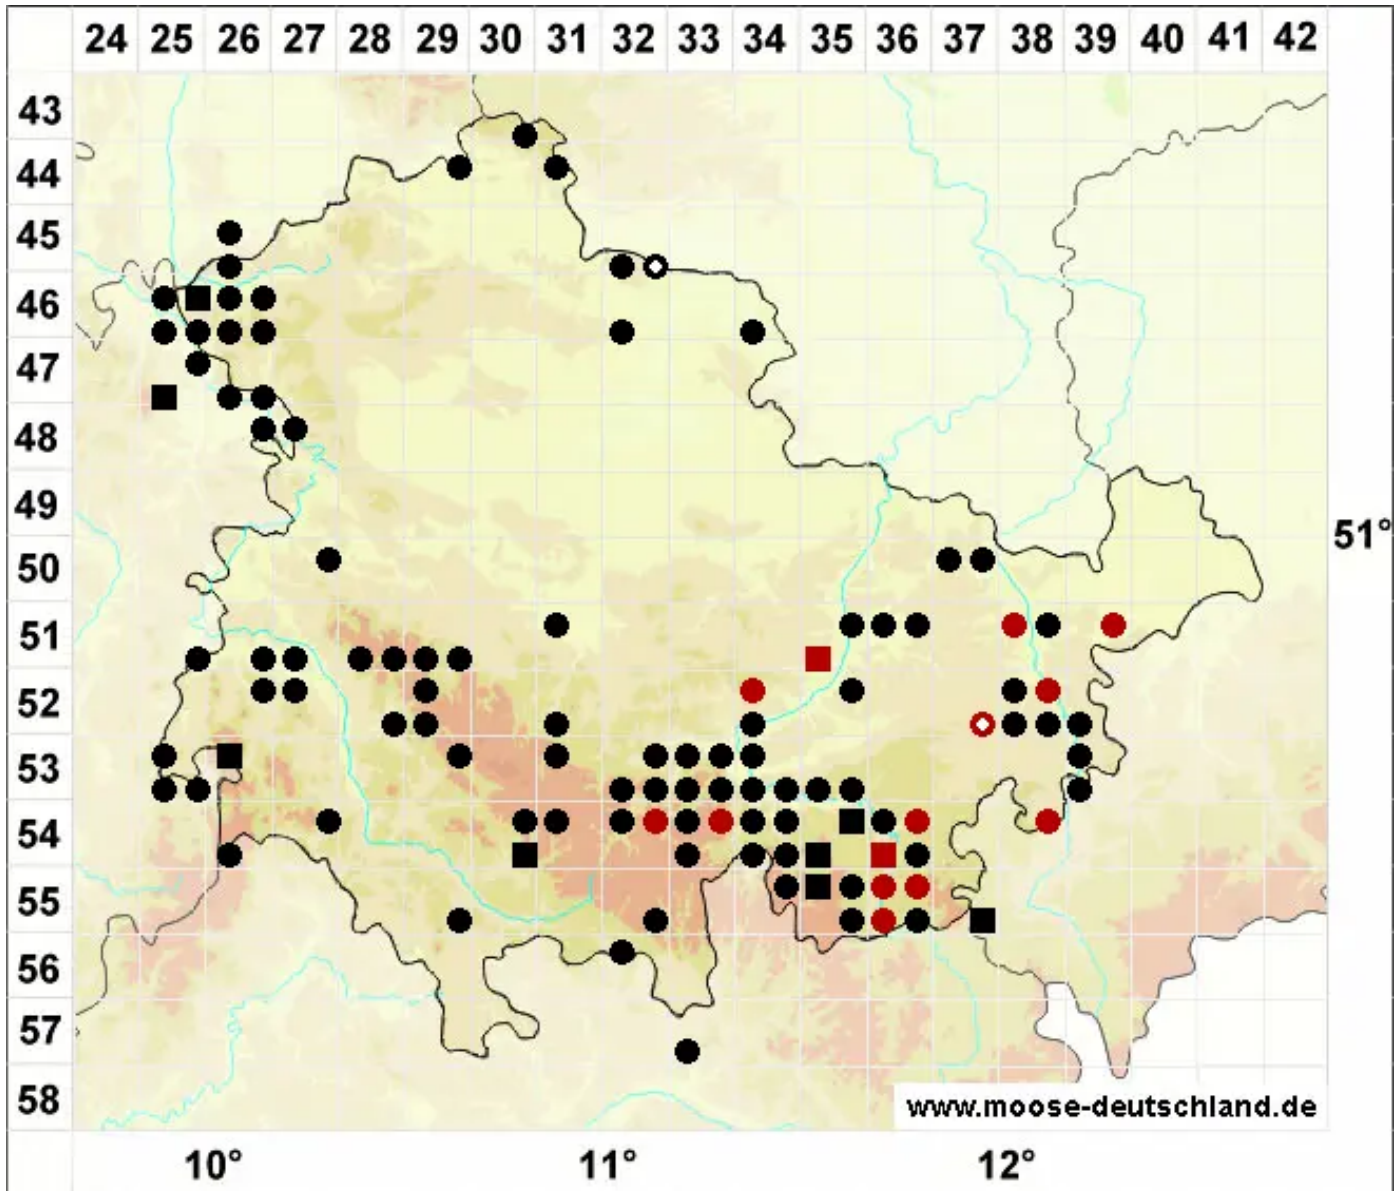

Grimmia trichophylla Grev.

Haarblatt-Kissenmoos

Legende:

- Symbole:**
- Ausgefülltes Symbol:
Zeitraum von 1980 bis heute (Aktuelle Angabe)
 - Leeres Symbol:
Zeitraum vor 1980 (Altangabe)
 - Quadrat: Herbarbeleg