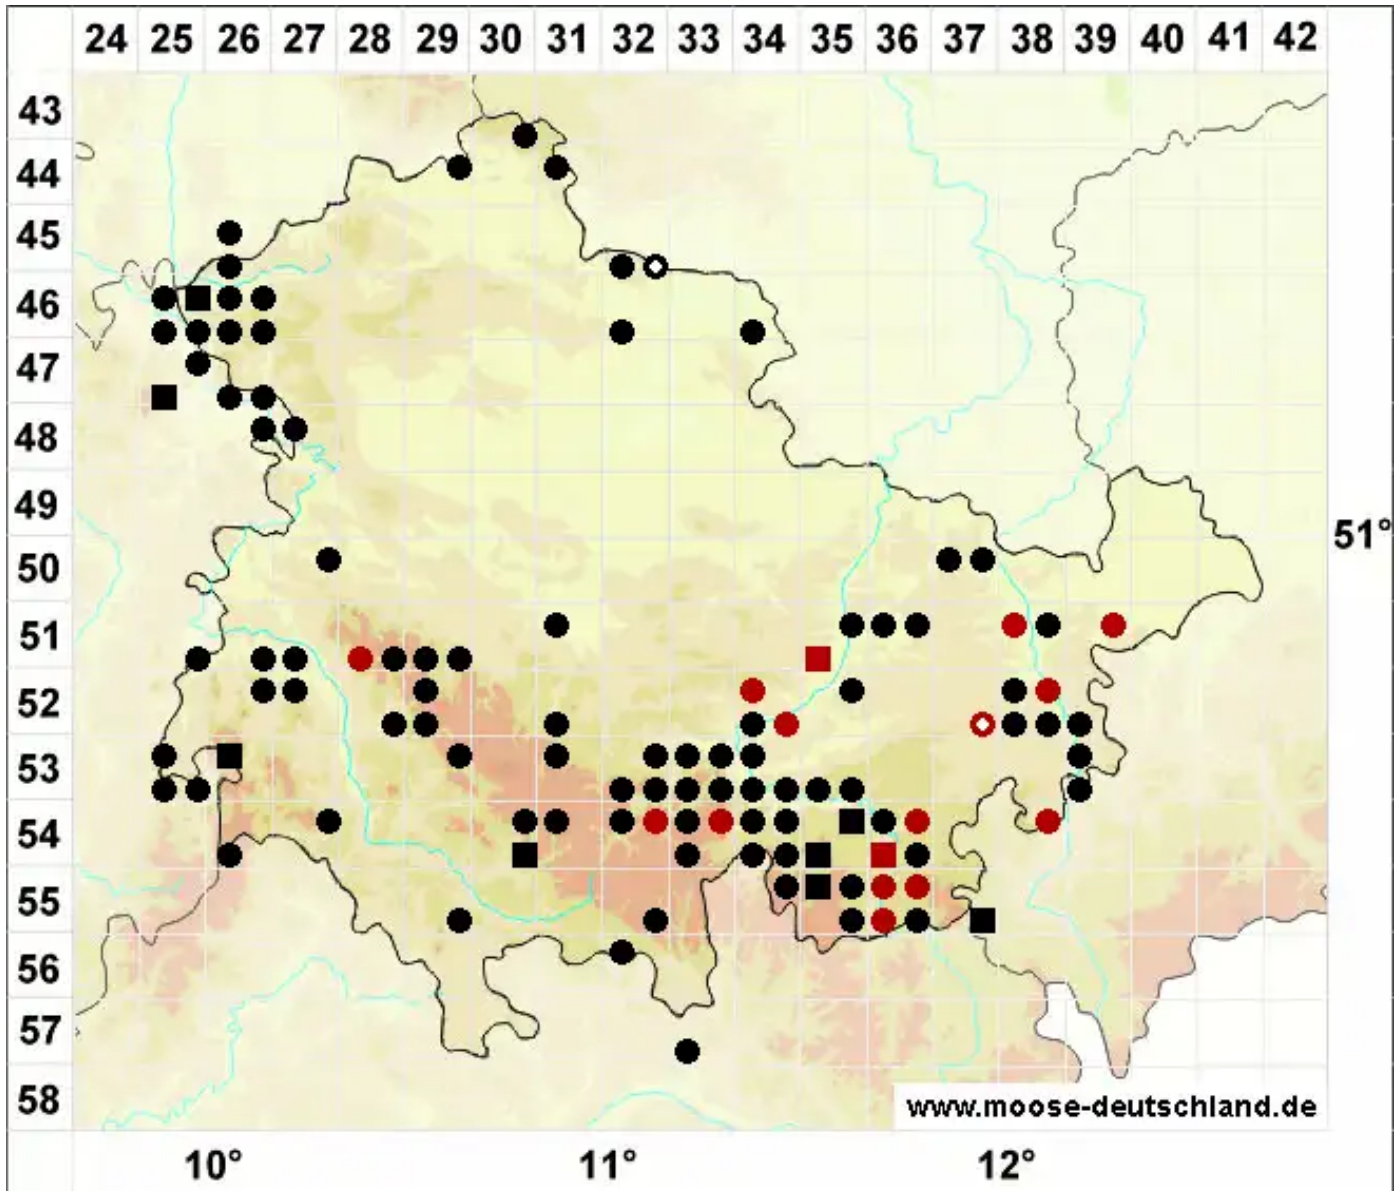

Grimmia trichophylla Grev.

Haarblatt-Kissenmoos

Legende:

- Symbole:**
- Ausgefülltes Symbol:
Zeitraum von 1980 bis heute (Aktuelle Angabe)
 - Leeres Symbol:
Zeitraum vor 1980 (Altangabe)
 - Quadrat: Herbarbeleg