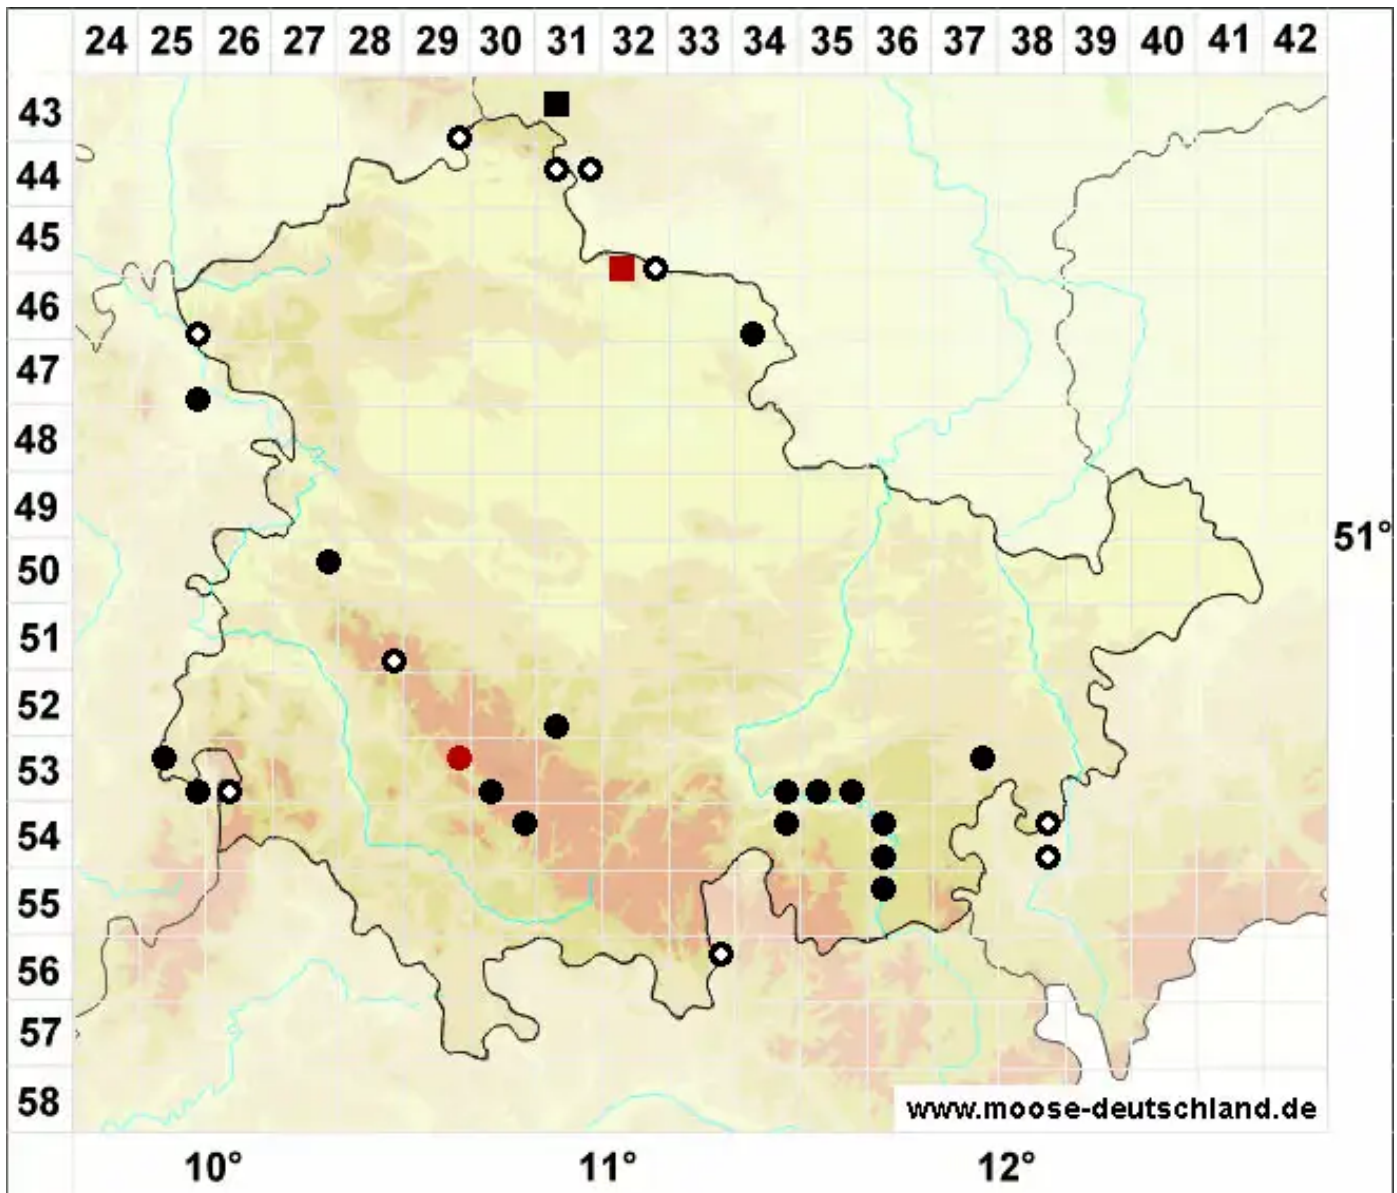

Grimmia ovalis (Hedw.) Lindb.

Eifrüchtiges Kissenmoos

Legende:

- Symbole:**
- Ausgefülltes Symbol:
Zeitraum von 1980 bis heute (Aktuelle Angabe)
 - Leeres Symbol:
Zeitraum vor 1980 (Altangabe)
 - Quadrat: Herbarbeleg