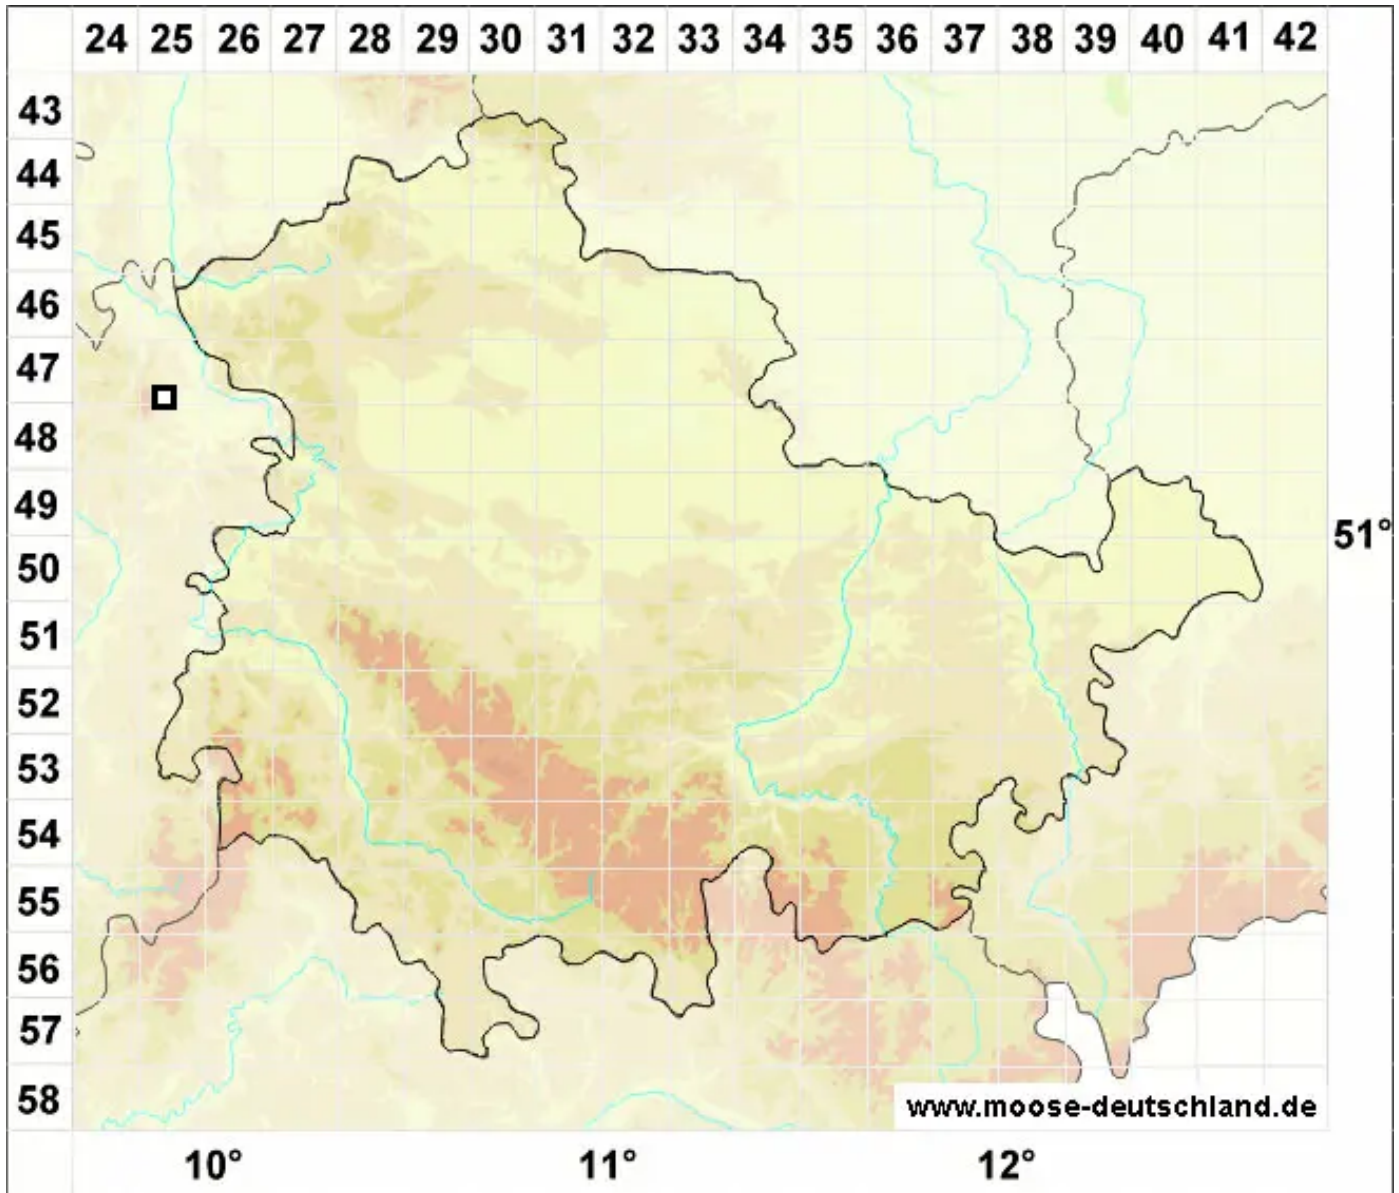

Gymnomitrium adustum Nees

Unscheinbares Nacktmützenmoos

Legende:

Symbole:
Ausgefülltes Symbol:
Zeitraum von 1980 bis heute (Aktuelle Angabe)
Leeres Symbol:
Zeitraum vor 1980 (Altangabe)
Quadrat: Herbarbeleg