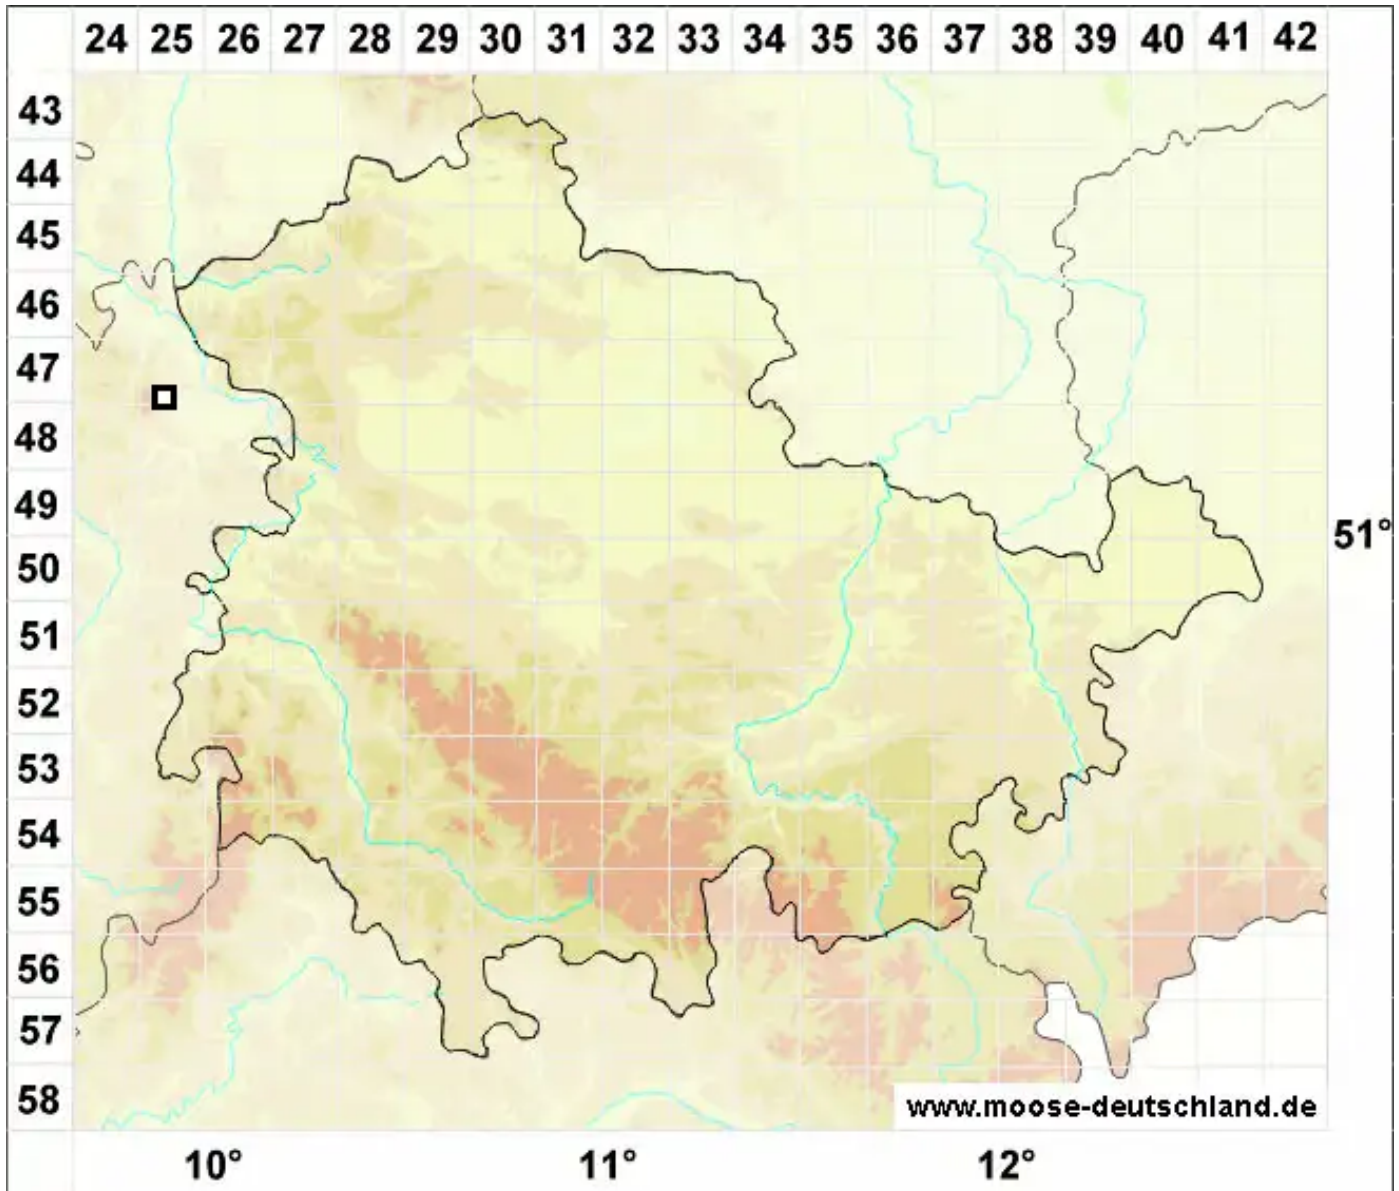

Gymnomitrium adustum Nees

Unscheinbares Nacktmützenmoos

Legende:

- Symbole:**
- Ausgefülltes Symbol:
Zeitraum von 1980 bis heute (Aktuelle Angabe)
 - Leeres Symbol:
Zeitraum vor 1980 (Altangabe)
 - Quadrat: Herbarbeleg