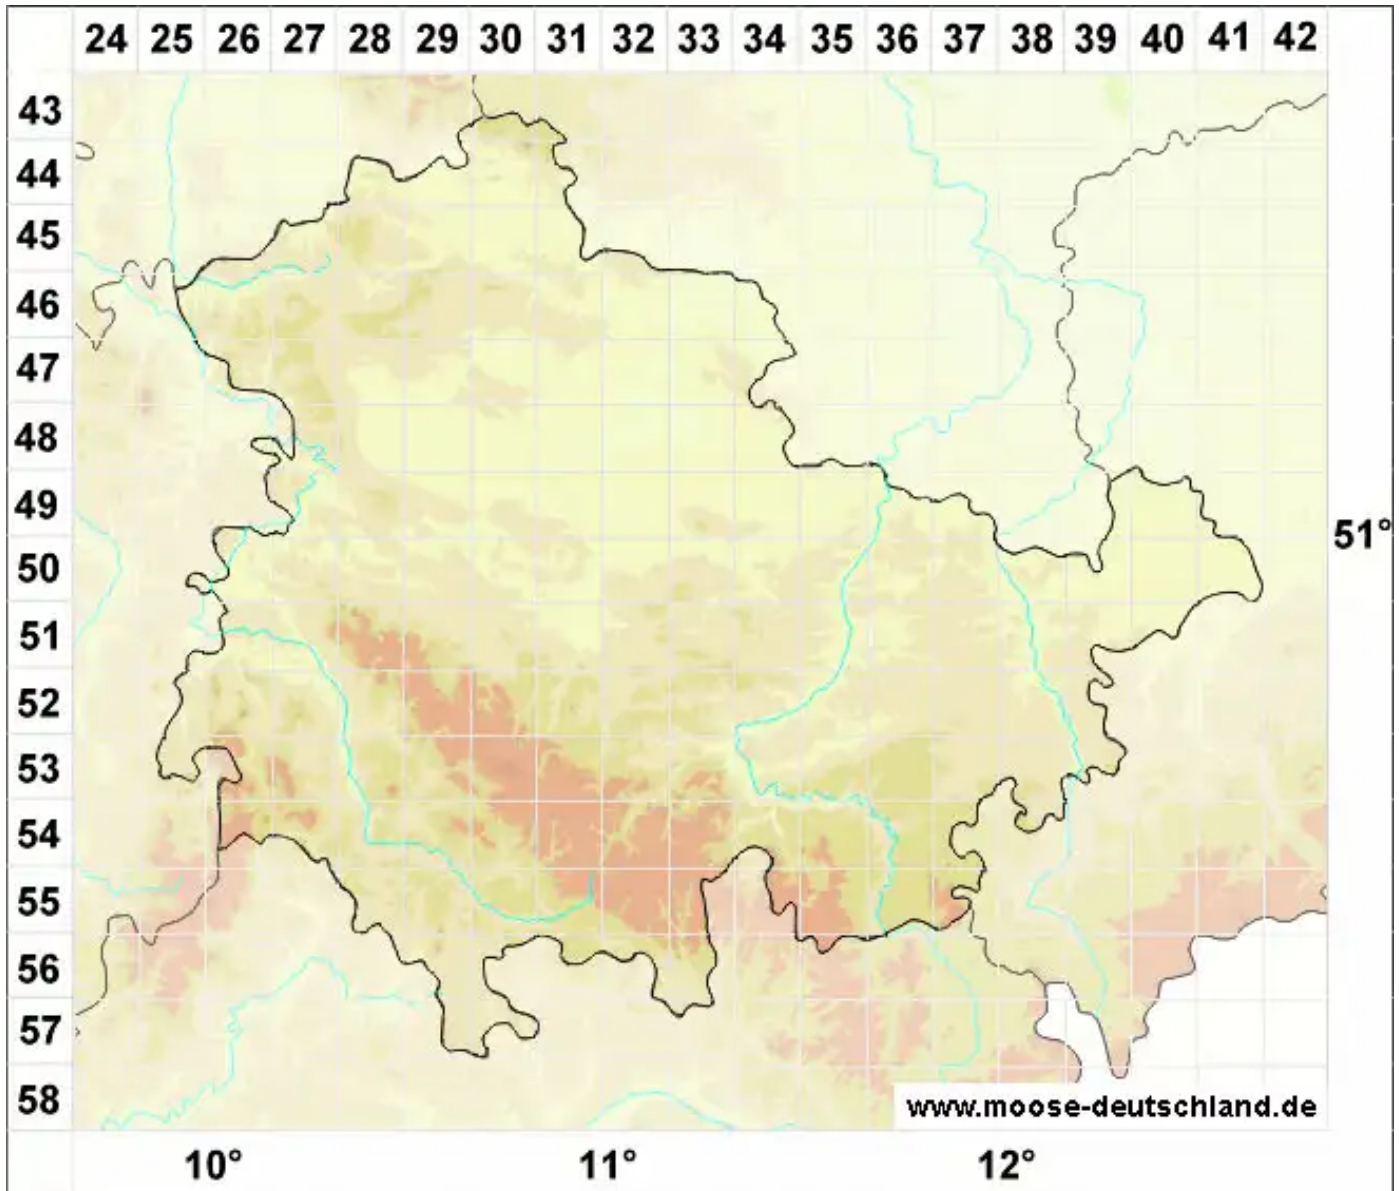

Gymnomitrium corallioides Nees

Korallenähnliches Nacktmützenmoos

Legende:

- Symbole:**
- Ausgefülltes Symbol:
Zeitraum von 1980 bis heute (Aktuelle Angabe)
 - Leeres Symbol:
Zeitraum vor 1980 (Altangabe)
 - Quadrat: Herbarbeleg