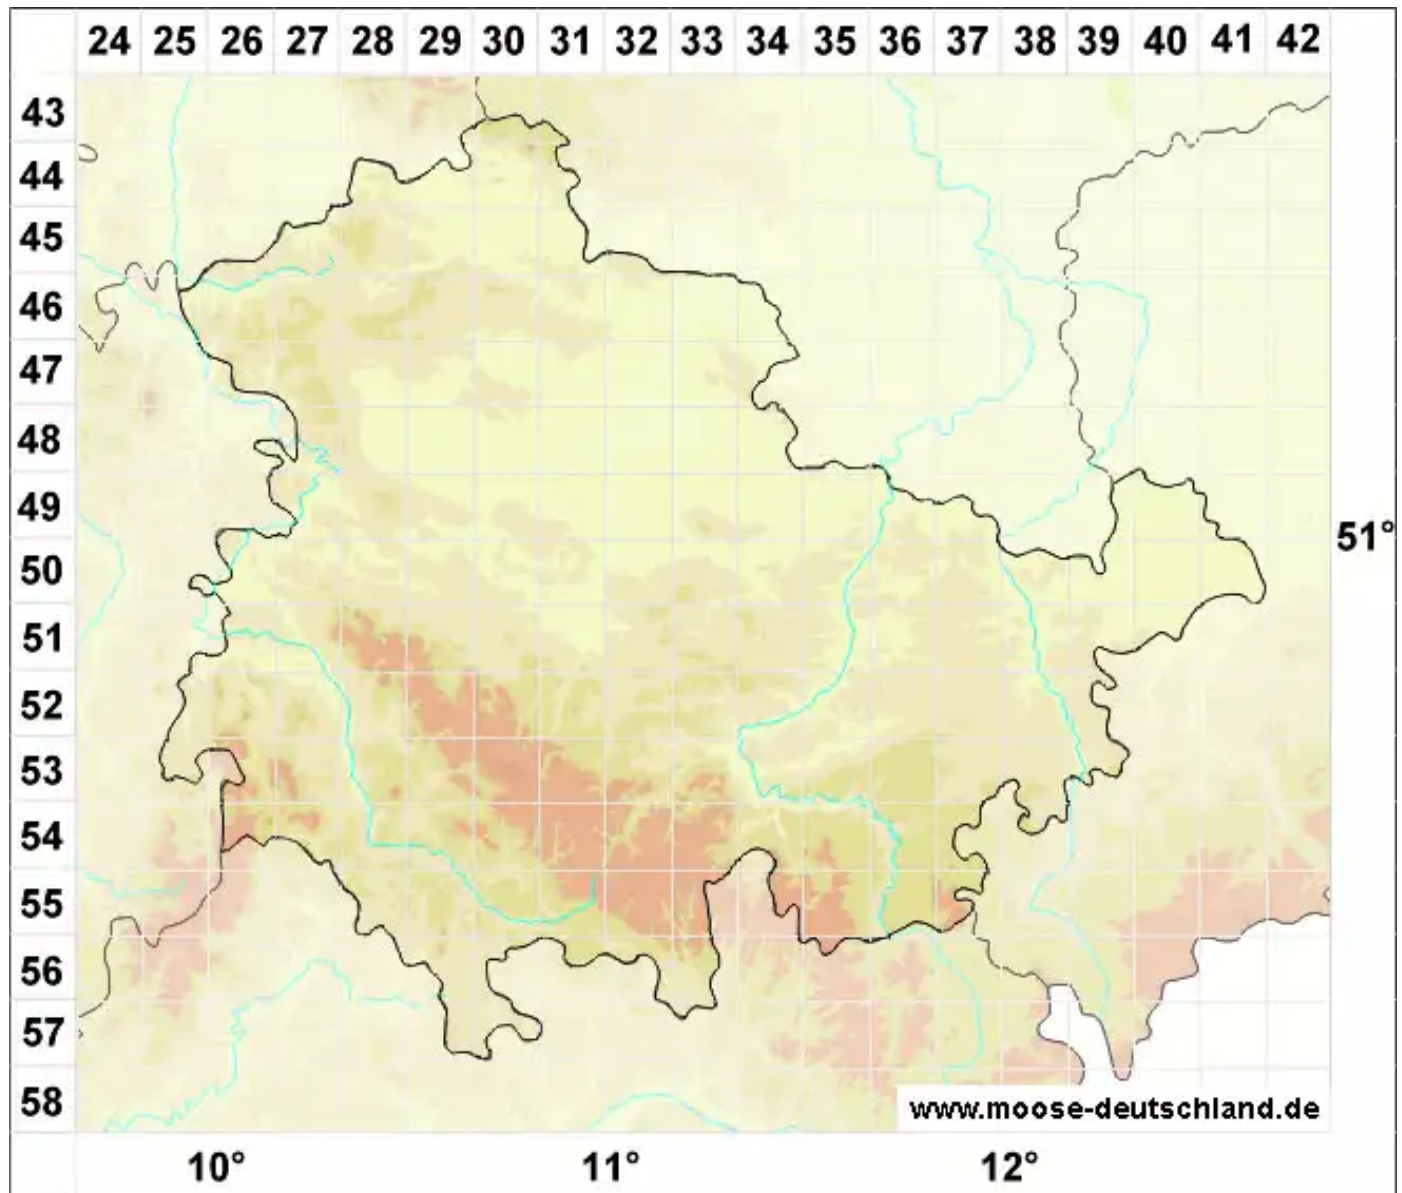

Gymnomitrium corallioides Nees

Korallenähnliches Nacktmützenmoos

Legende:

- Symbole:**
- Ausgefülltes Symbol:
Zeitraum von 1980 bis heute (Aktuelle Angabe)
 - Leeres Symbol:
Zeitraum vor 1980 (Altangabe)
 - Quadrat: Herbarbeleg