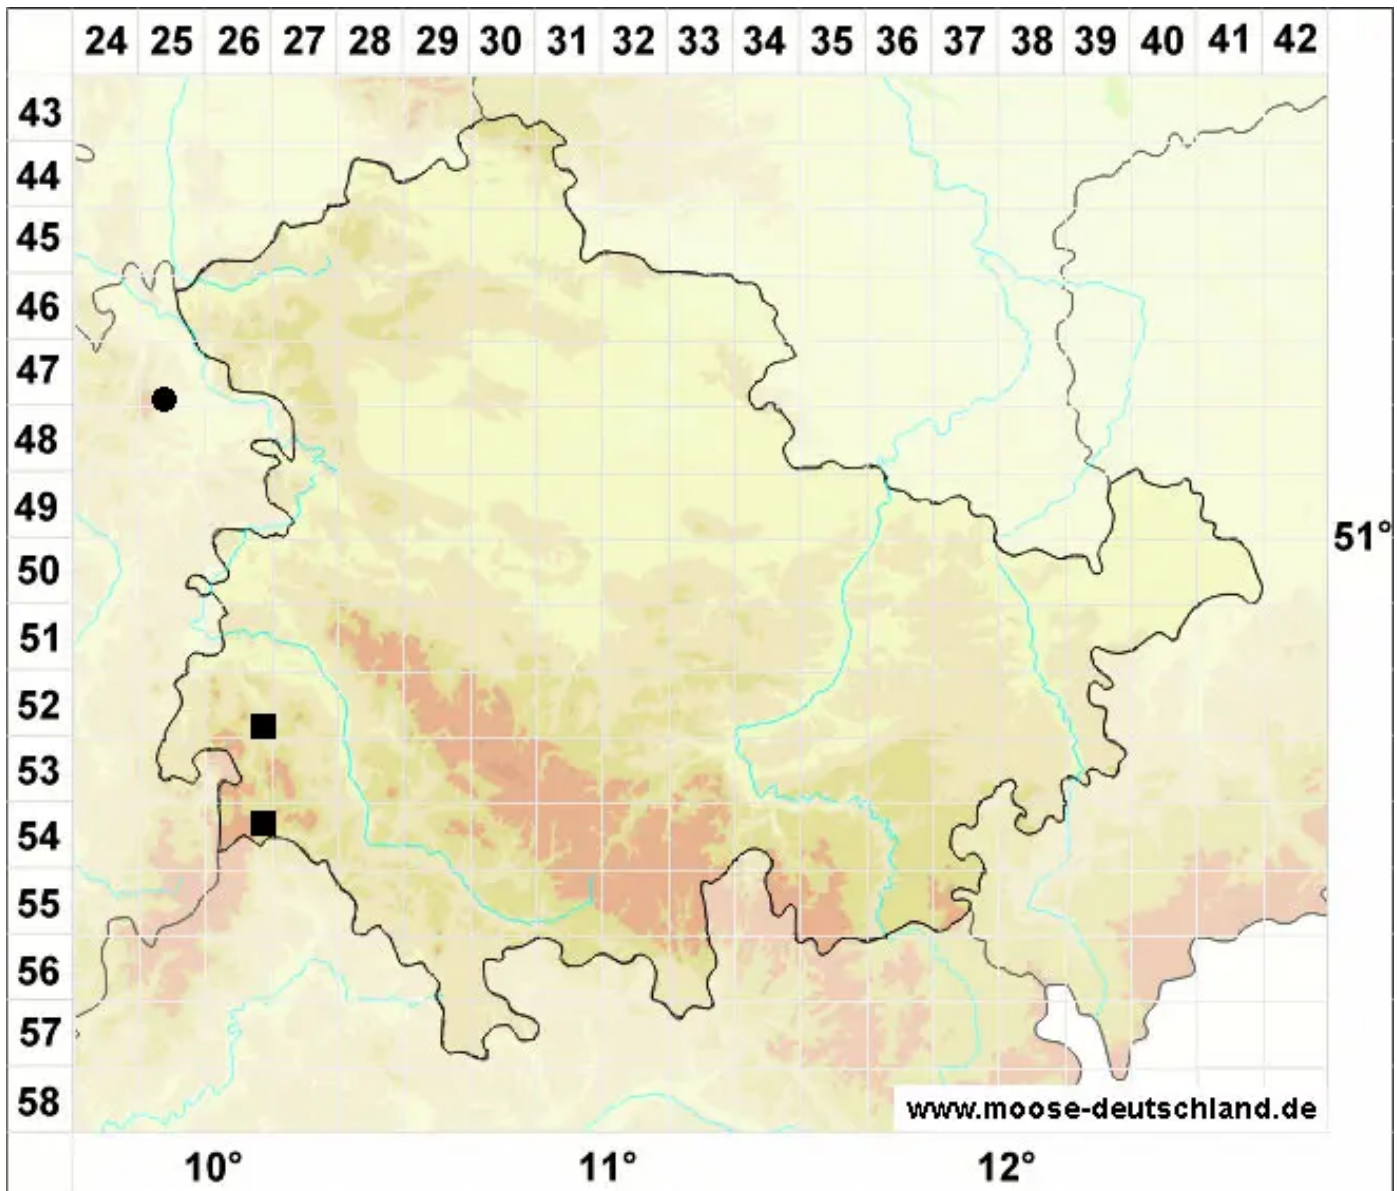

Gymnomitrium obtusum Lindb.

Stumpfblättriges Nacktmützenmoos, Stumpfes Nacktmützenmoos

Legende:

Symbole:

Ausgefülltes Symbol:
Zeitraum von 1980 bis heute (Aktuelle Angabe)

Leeres Symbol:
Zeitraum vor 1980 (Altangabe)

Quadrat: Herbarbeleg