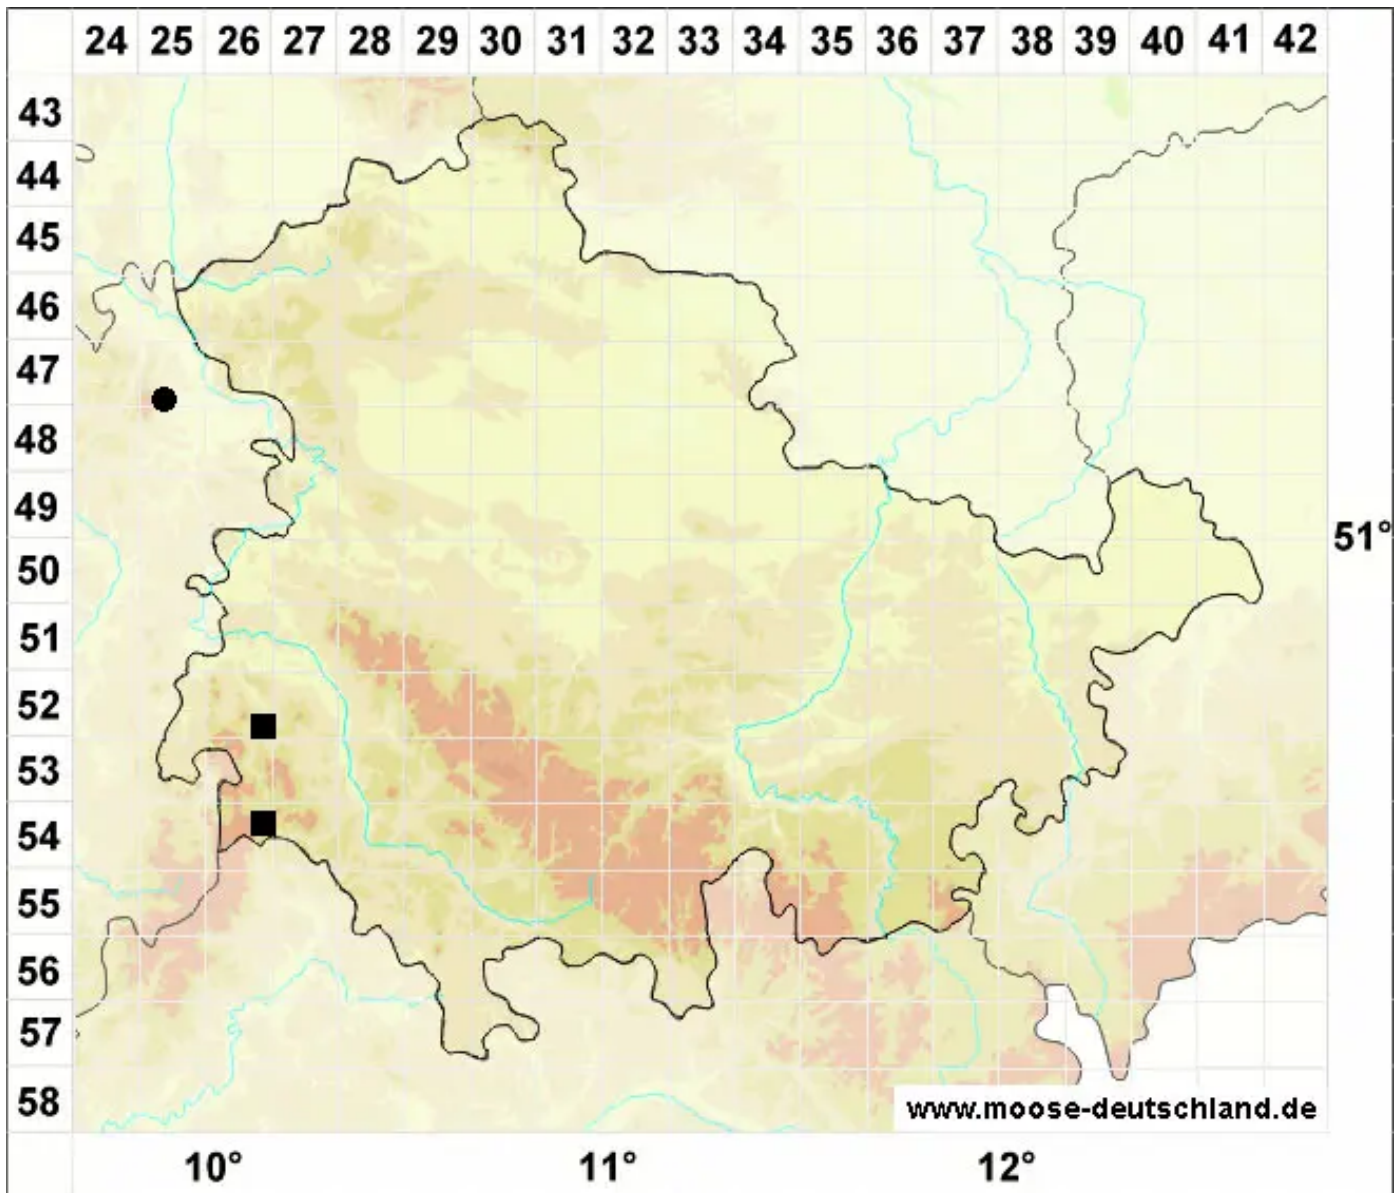

Gymnomitrium obtusum Lindb.

Stumpfblättriges Nacktmützenmoos, Stumpfes Nacktmützenmoos

Legende:

Symbole:
Ausgefülltes Symbol:
Zeitraum von 1980 bis heute (Aktuelle Angabe)
Leeres Symbol:
Zeitraum vor 1980 (Altangabe)
Quadrat: Herbarbeleg