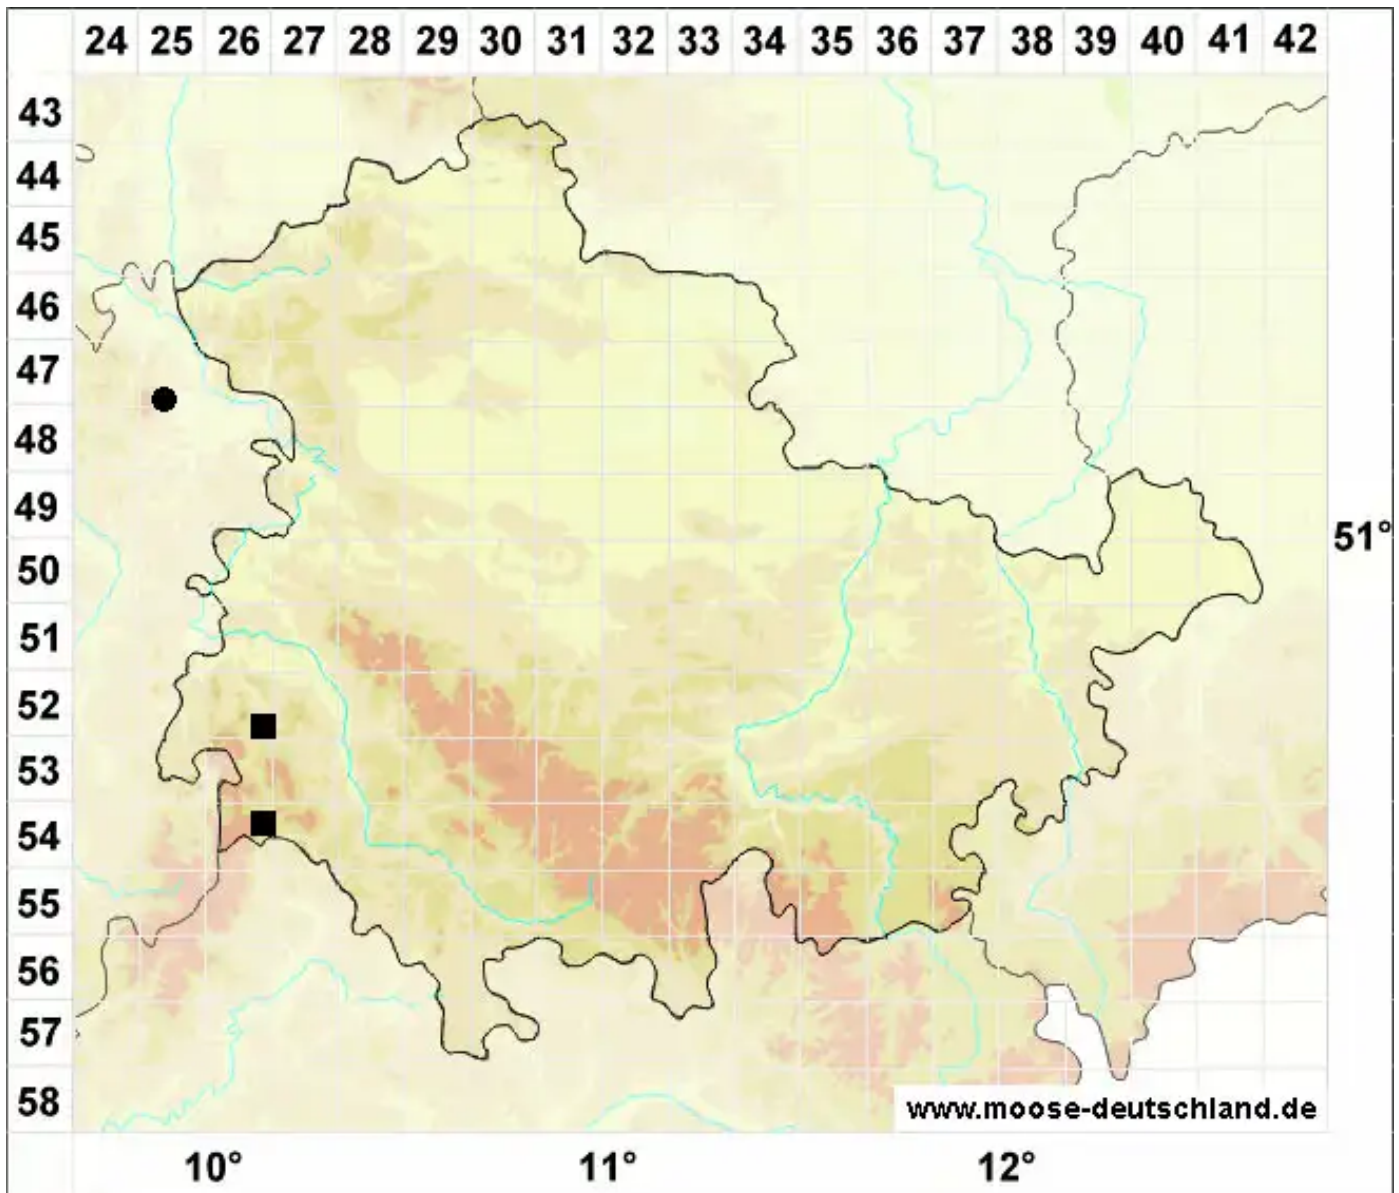

Gymnomitrium obtusum Lindb.

Stumpfblättriges Nacktmützenmoos, Stumpfes Nacktmützenmoos

Legende:

Symbole:
Ausgefülltes Symbol:
Zeitraum von 1980 bis heute (Aktuelle Angabe)
Leeres Symbol:
Zeitraum vor 1980 (Altangabe)
Quadrat: Herbarbeleg