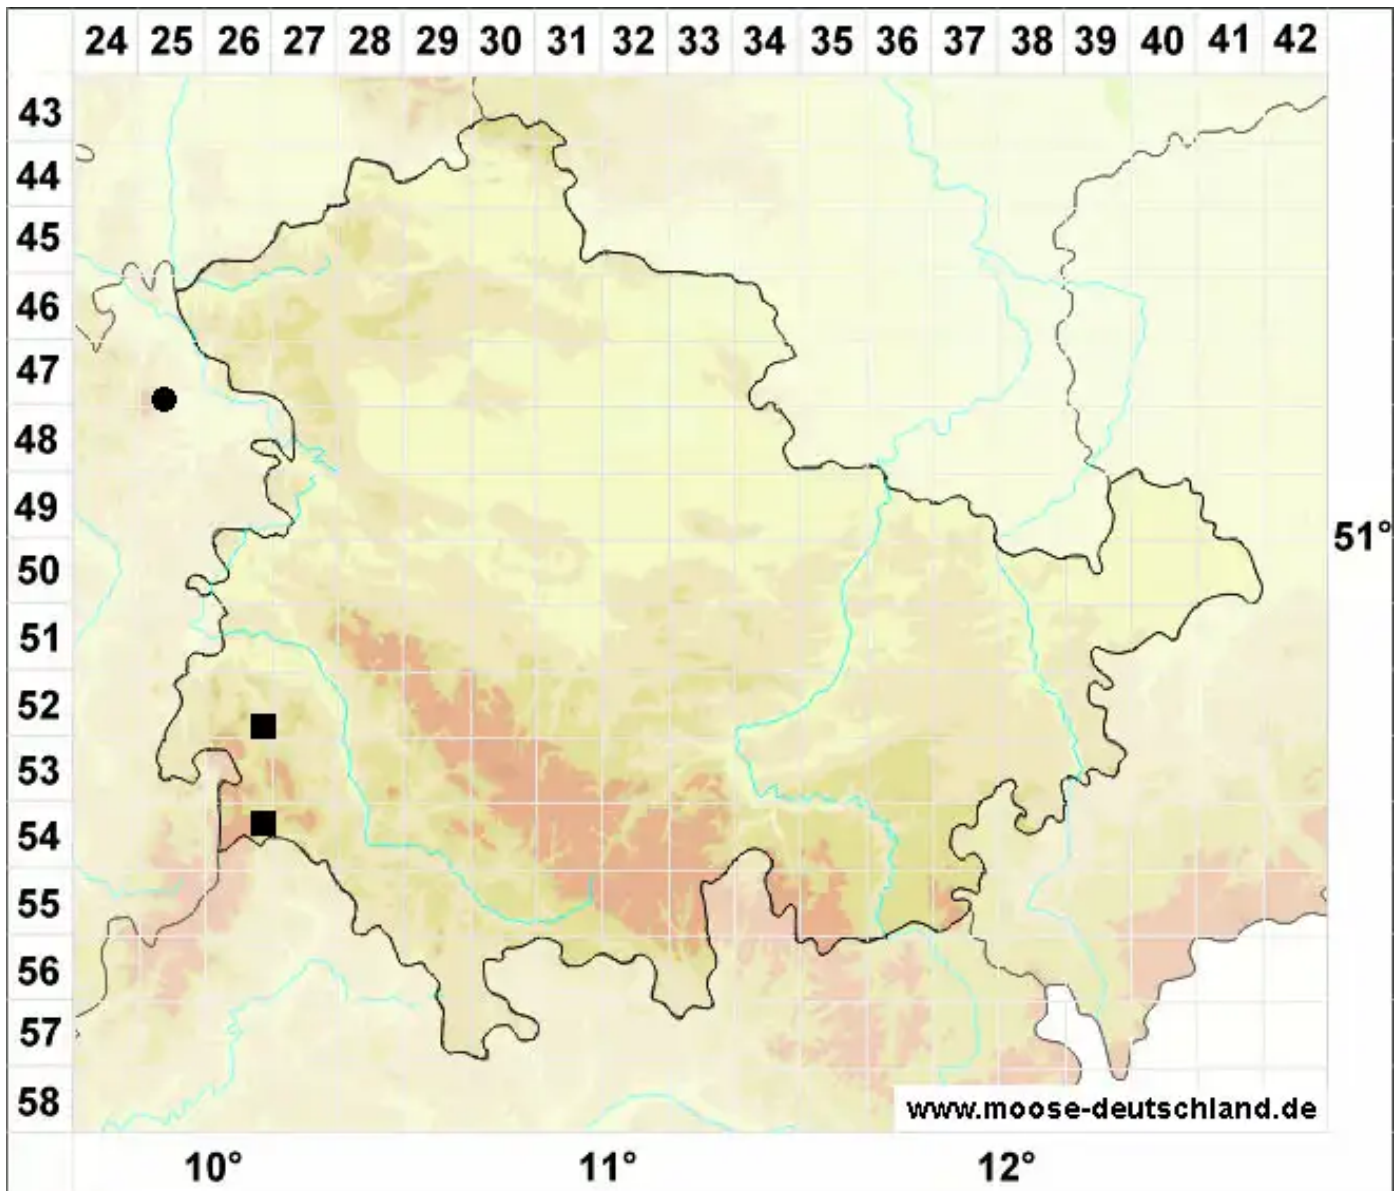

Gymnomitrium obtusum Lindb.

Stumpfblättriges Nacktmützenmoos, Stumpfes Nacktmützenmoos

Legende:

Symbole:

Ausgefülltes Symbol:
Zeitraum von 1980 bis heute (Aktuelle Angabe)

Leeres Symbol:
Zeitraum vor 1980 (Altangabe)

Quadrat: Herbarbeleg