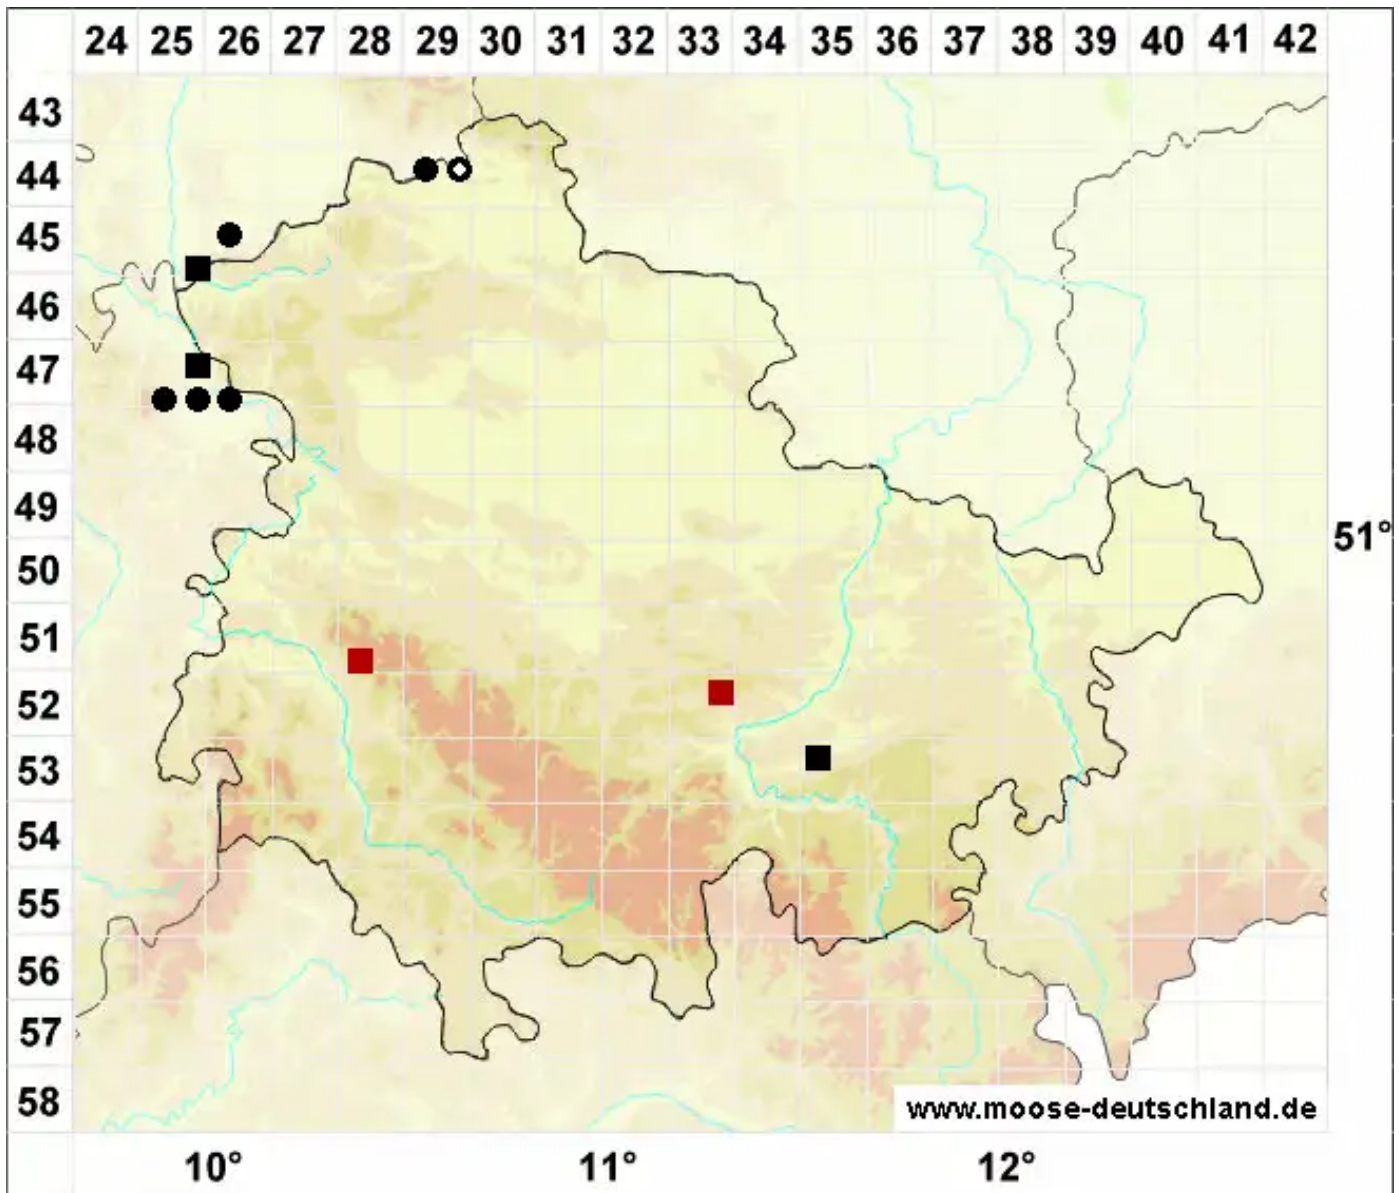

Gymnostomum calcareum Nees & Hornsch.

Kalk-Nacktmundmoos

Legende:

- Symbole:**
Ausgefülltes Symbol:
Zeitraum von 1980 bis heute (Aktuelle Angabe)
Leeres Symbol:
Zeitraum vor 1980 (Altangabe)
Quadrat: Herbarbeleg