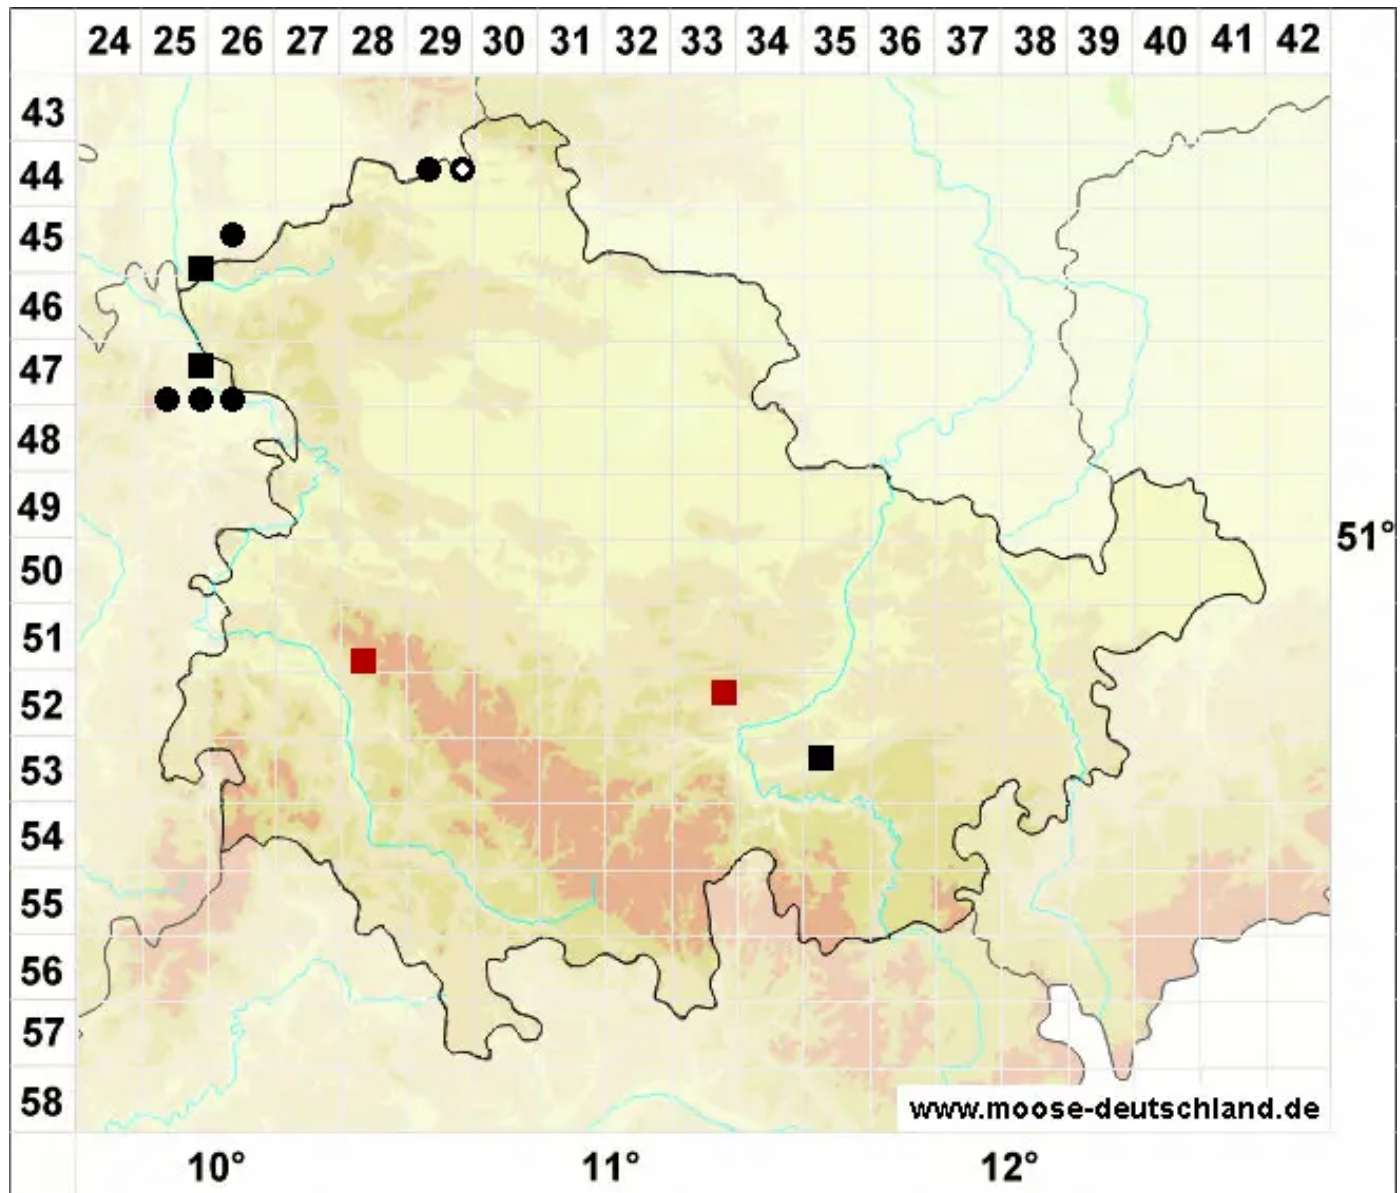

Gymnostomum calcareum Nees & Hornsch.

Kalk-Nacktmundmoos

Legende:

- Symbole:**
- Ausgefülltes Symbol:
Zeitraum von 1980 bis heute (Aktuelle Angabe)
 - Leeres Symbol:
Zeitraum vor 1980 (Altangabe)
 - Quadrat: Herbarbeleg