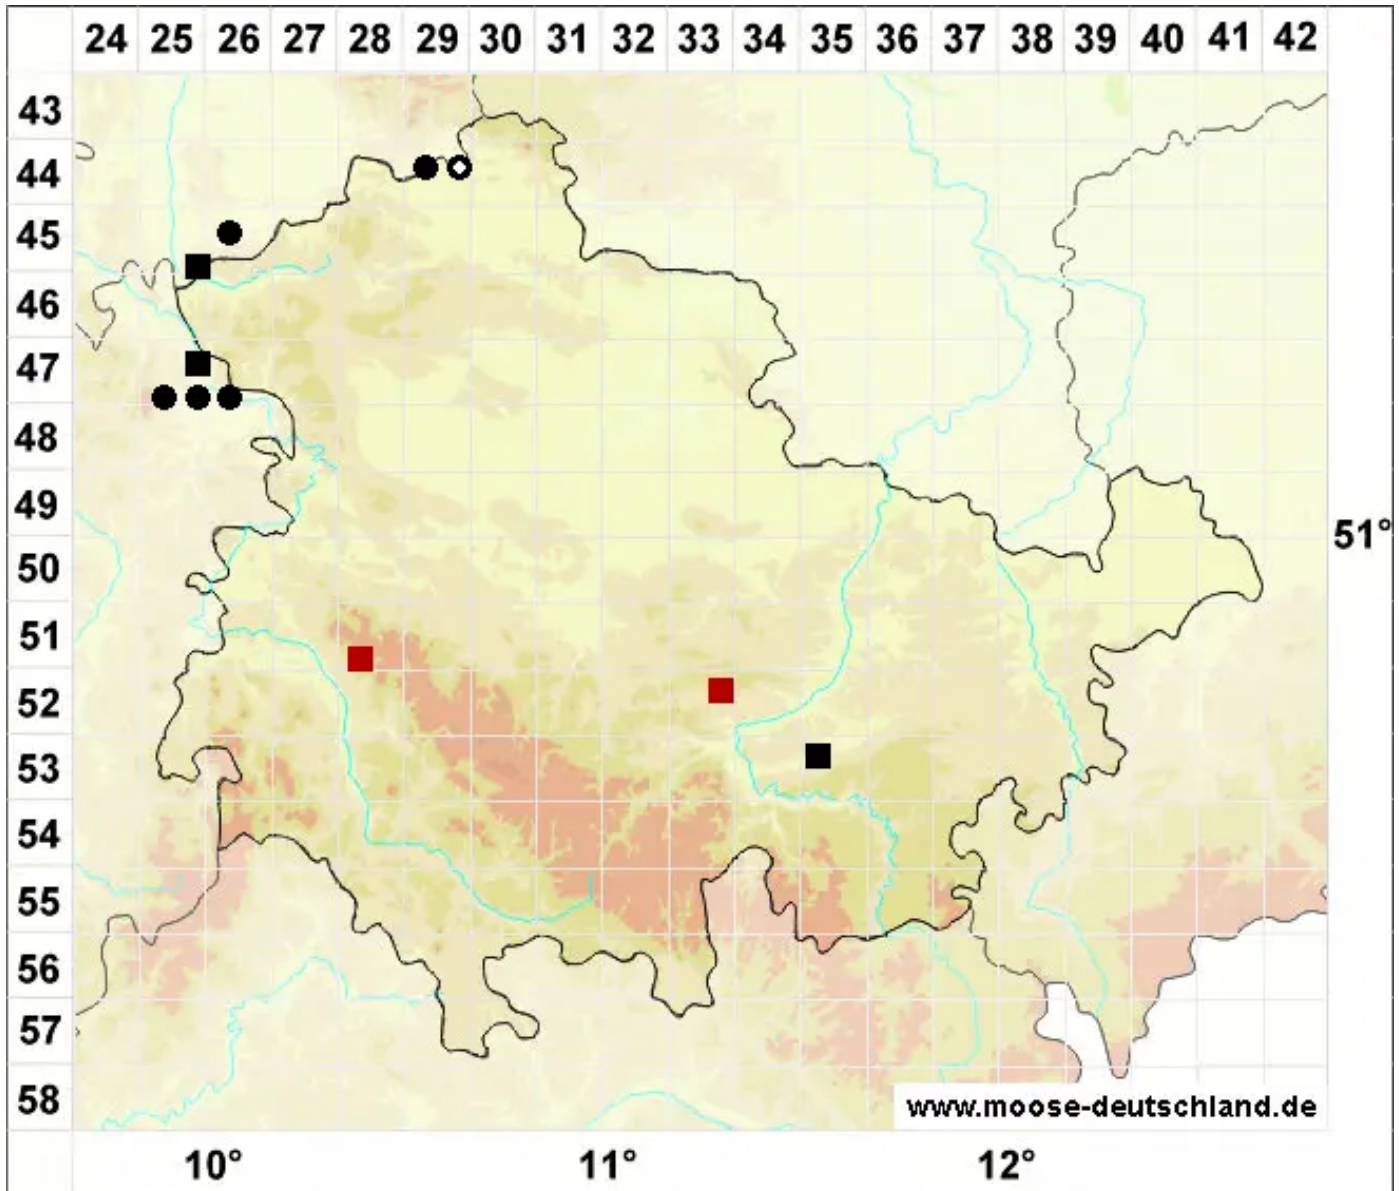

Gymnostomum calcareum Nees & Hornsch.

Kalk-Nacktmundmoos

Legende:

- Symbole:**
- Ausgefülltes Symbol:
Zeitraum von 1980 bis heute (Aktuelle Angabe)
 - Leeres Symbol:
Zeitraum vor 1980 (Altangabe)
 - Quadrat: Herbarbeleg