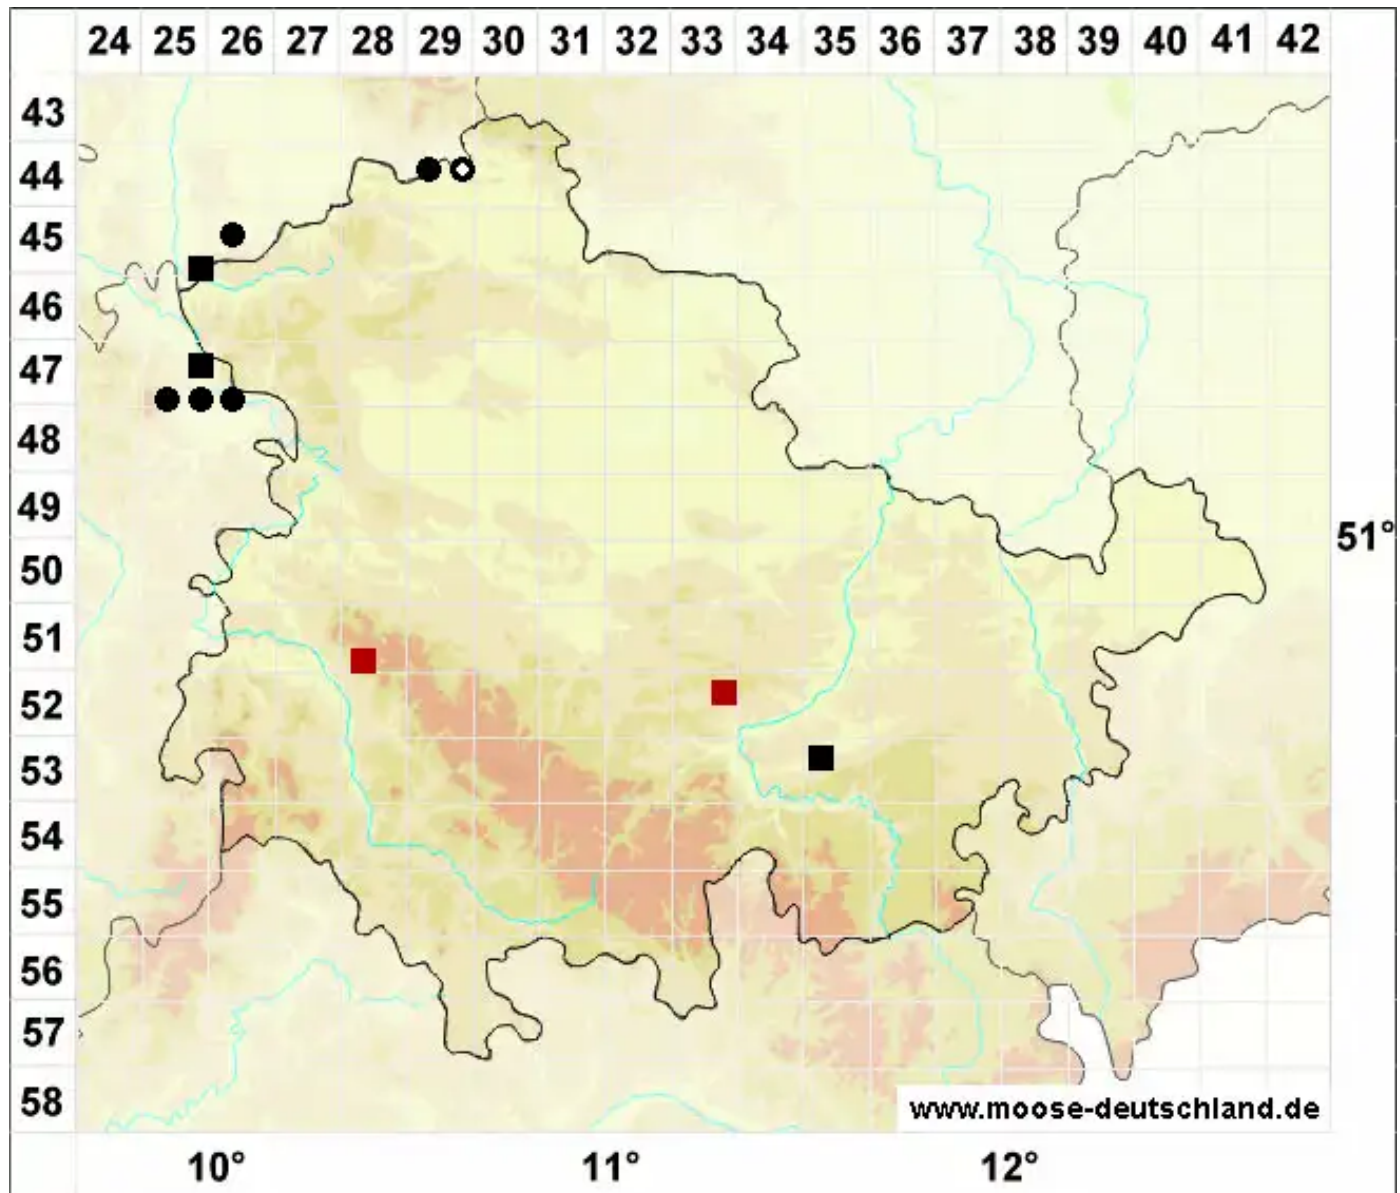

Gymnostomum calcareum Nees & Hornsch.

Kalk-Nacktmundmoos

Legende:

- Symbole:**
- Ausgefülltes Symbol:
Zeitraum von 1980 bis heute (Aktuelle Angabe)
 - Leeres Symbol:
Zeitraum vor 1980 (Altangabe)
 - Quadrat: Herbarbeleg