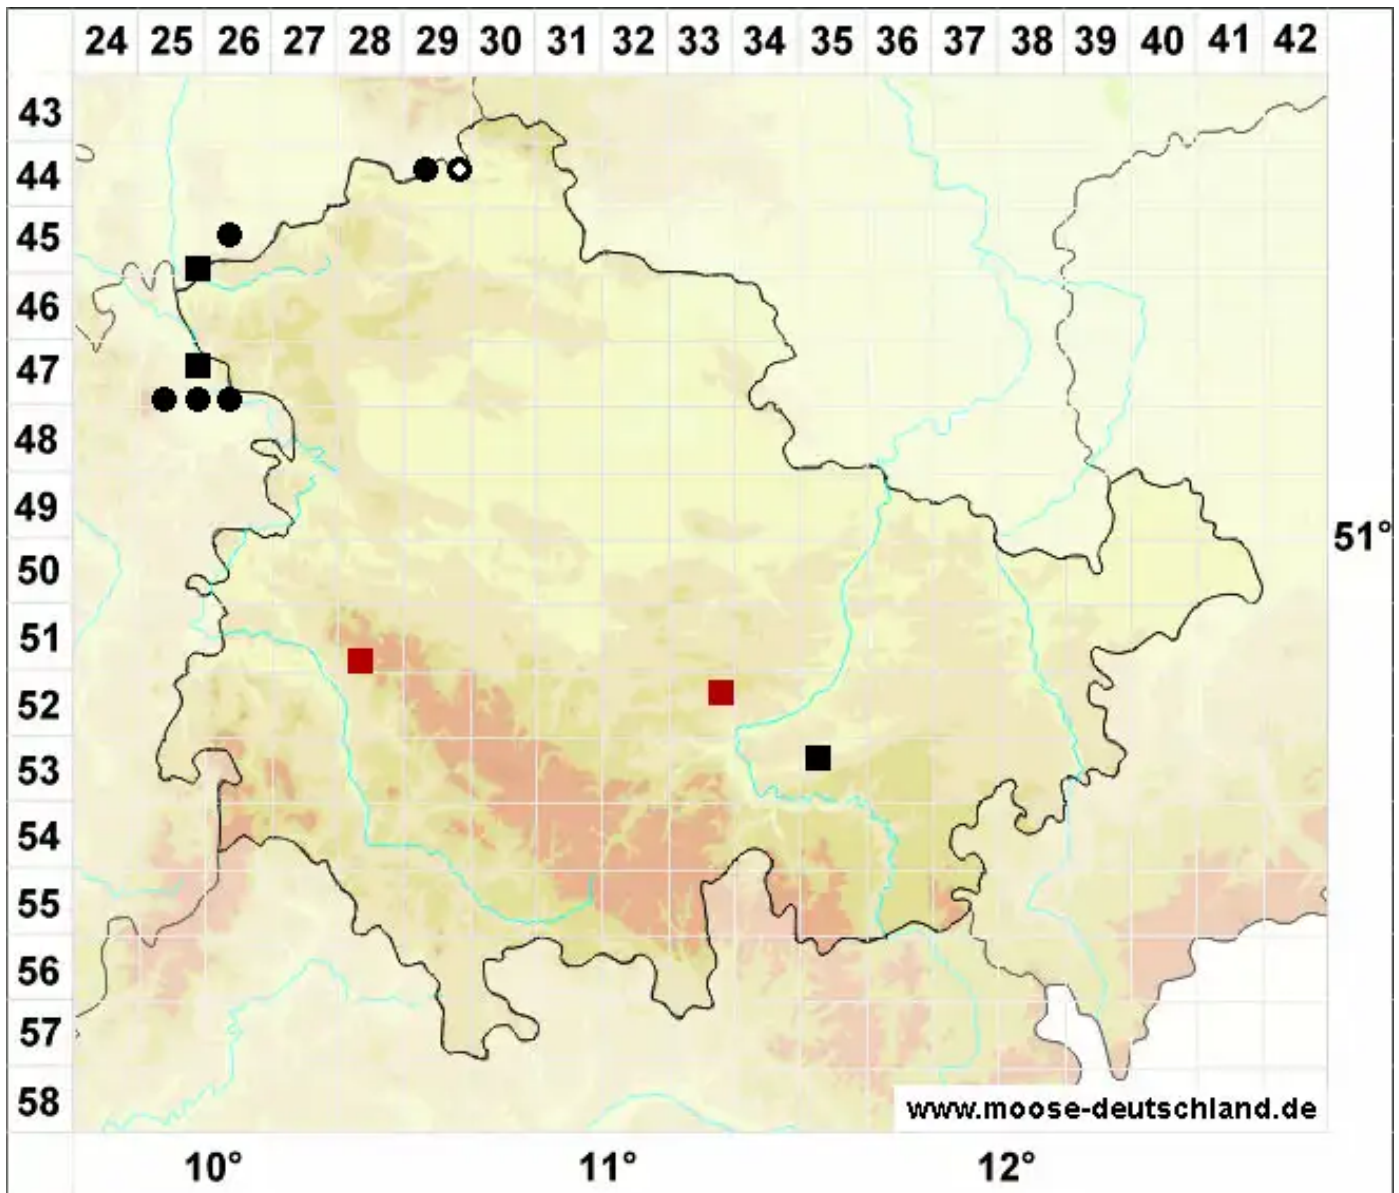

# Gymnostomum calcareum Nees & Hornsch.

Kalk-Nacktmundmoos

Legende:

- Symbole:**
- Ausgefülltes Symbol:  
Zeitraum von 1980 bis heute (Aktuelle Angabe)
  - Leeres Symbol:  
Zeitraum vor 1980 (Altangabe)
  - Quadrat: Herbarbeleg