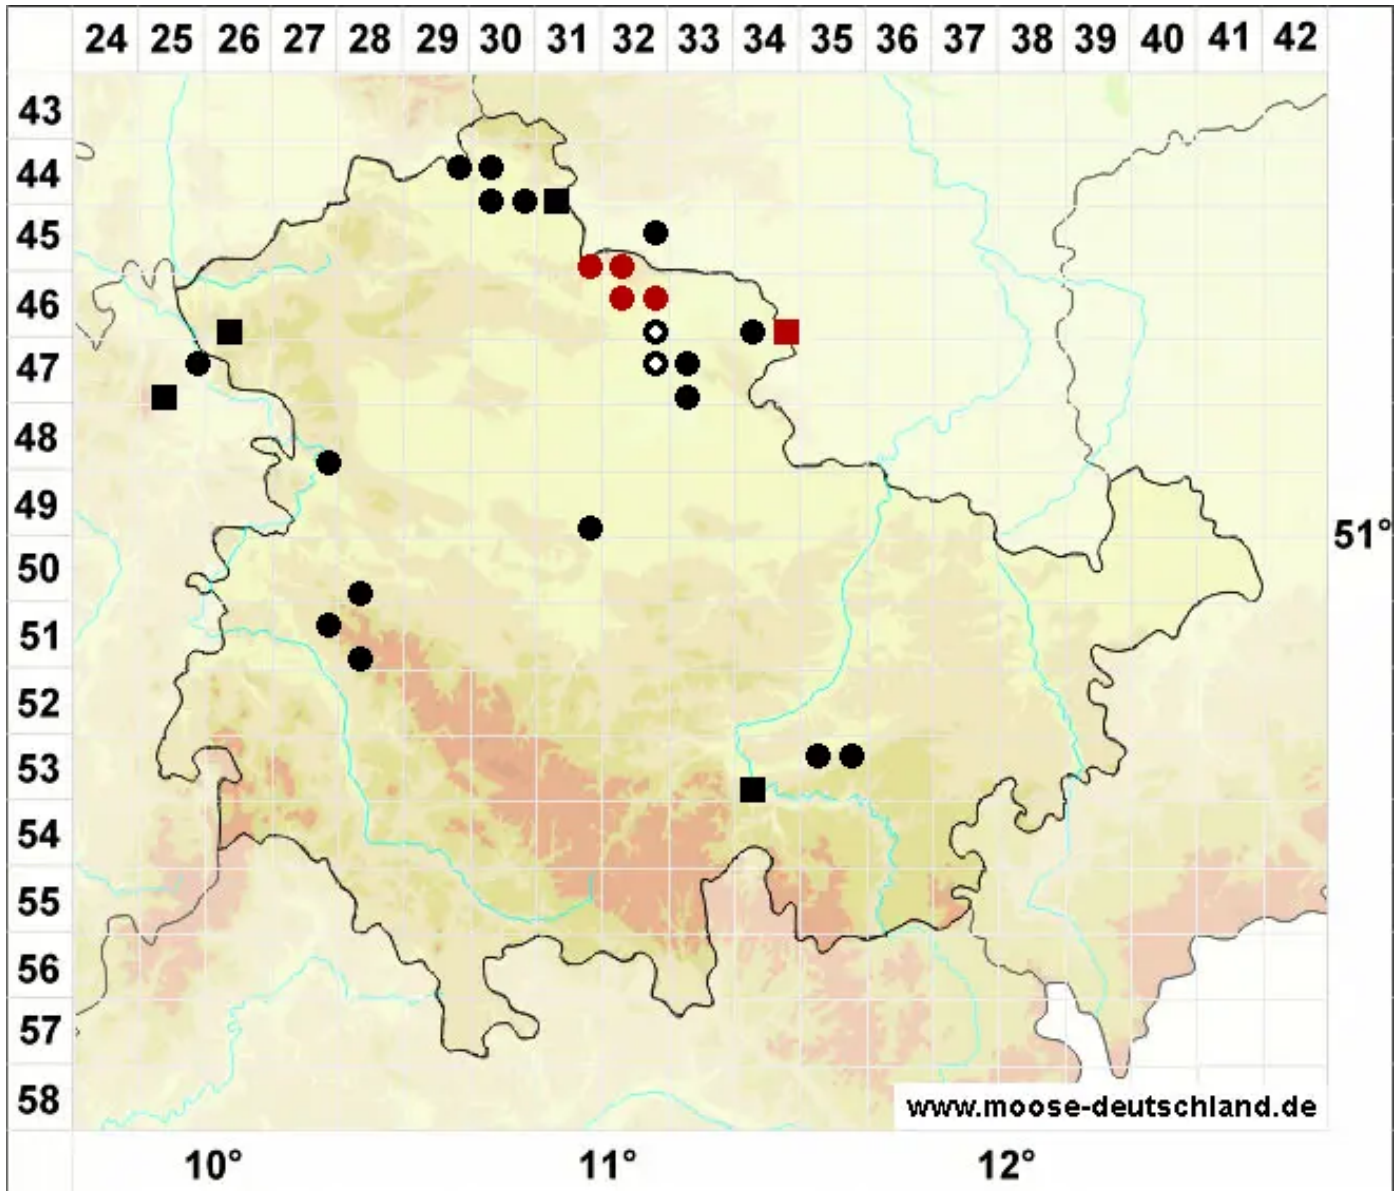

Gymnostomum viridulum Brid.

Zartgrünes Nacktmundmoos

Legende:

- Symbole:**
- Ausgefülltes Symbol:
Zeitraum von 1980 bis heute (Aktuelle Angabe)
 - Leeres Symbol:
Zeitraum vor 1980 (Altangabe)
 - Quadrat: Herbarbeleg