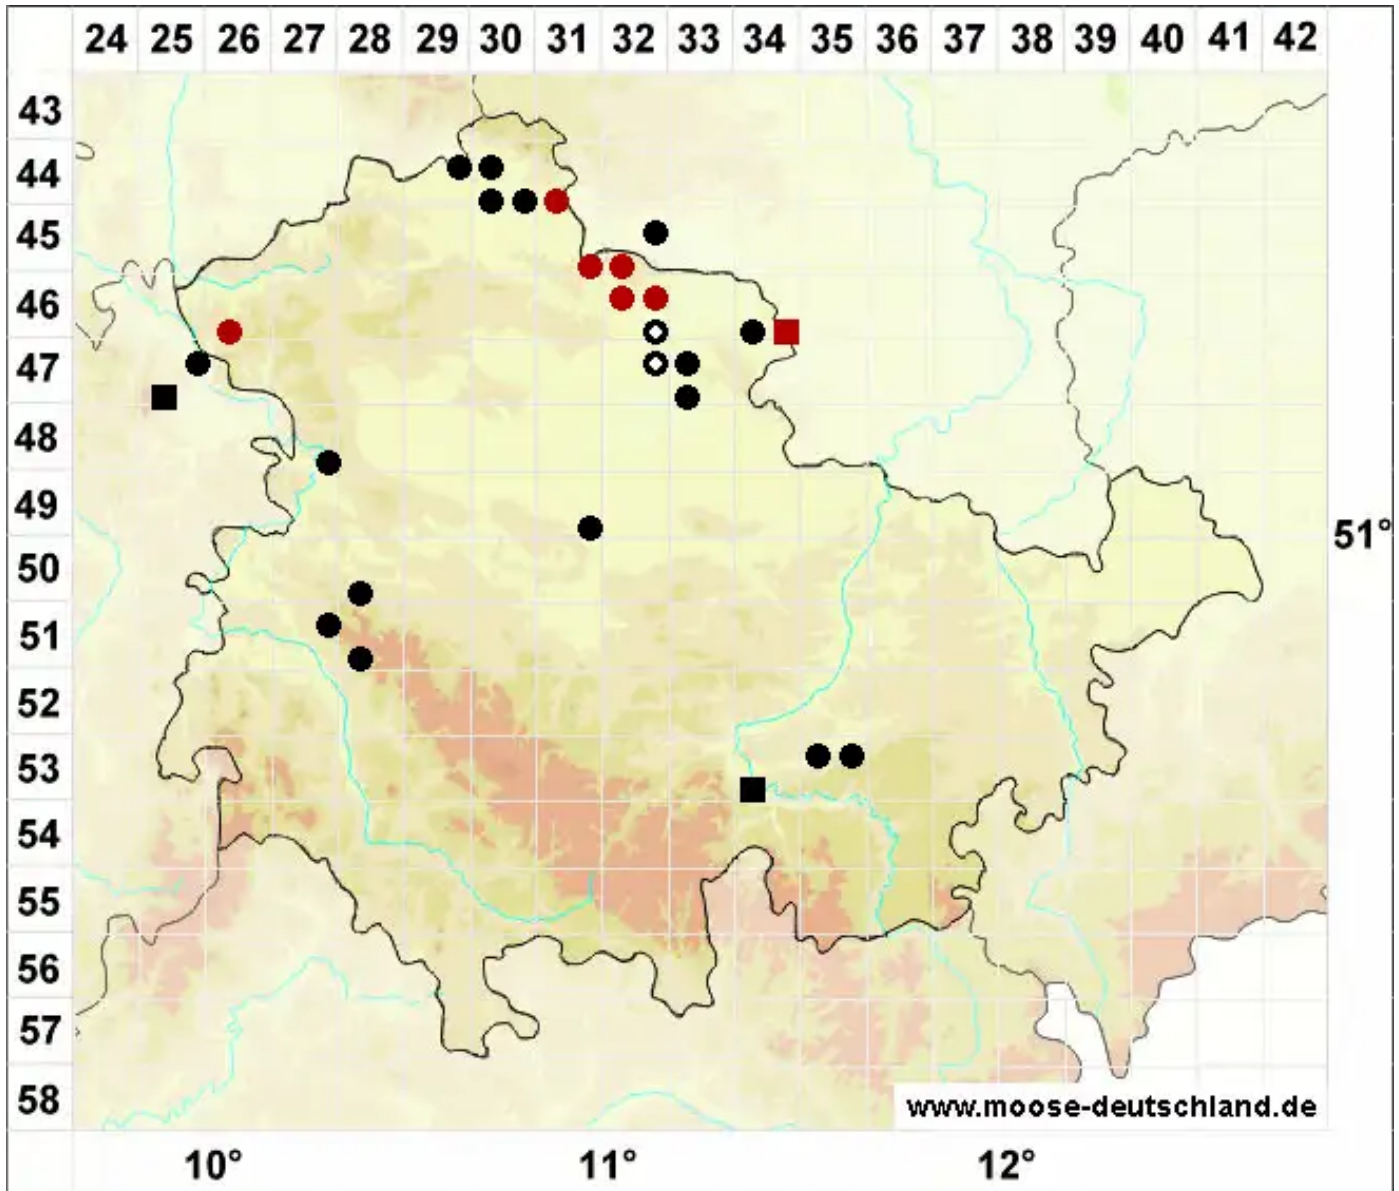

Gymnostomum viridulum Brid.

Zartgrünes Nacktmundmoos

Legende:

- Symbole:**
- Ausgefülltes Symbol:
Zeitraum von 1980 bis heute (Aktuelle Angabe)
 - Leeres Symbol:
Zeitraum vor 1980 (Altangabe)
 - Quadrat: Herbarbeleg