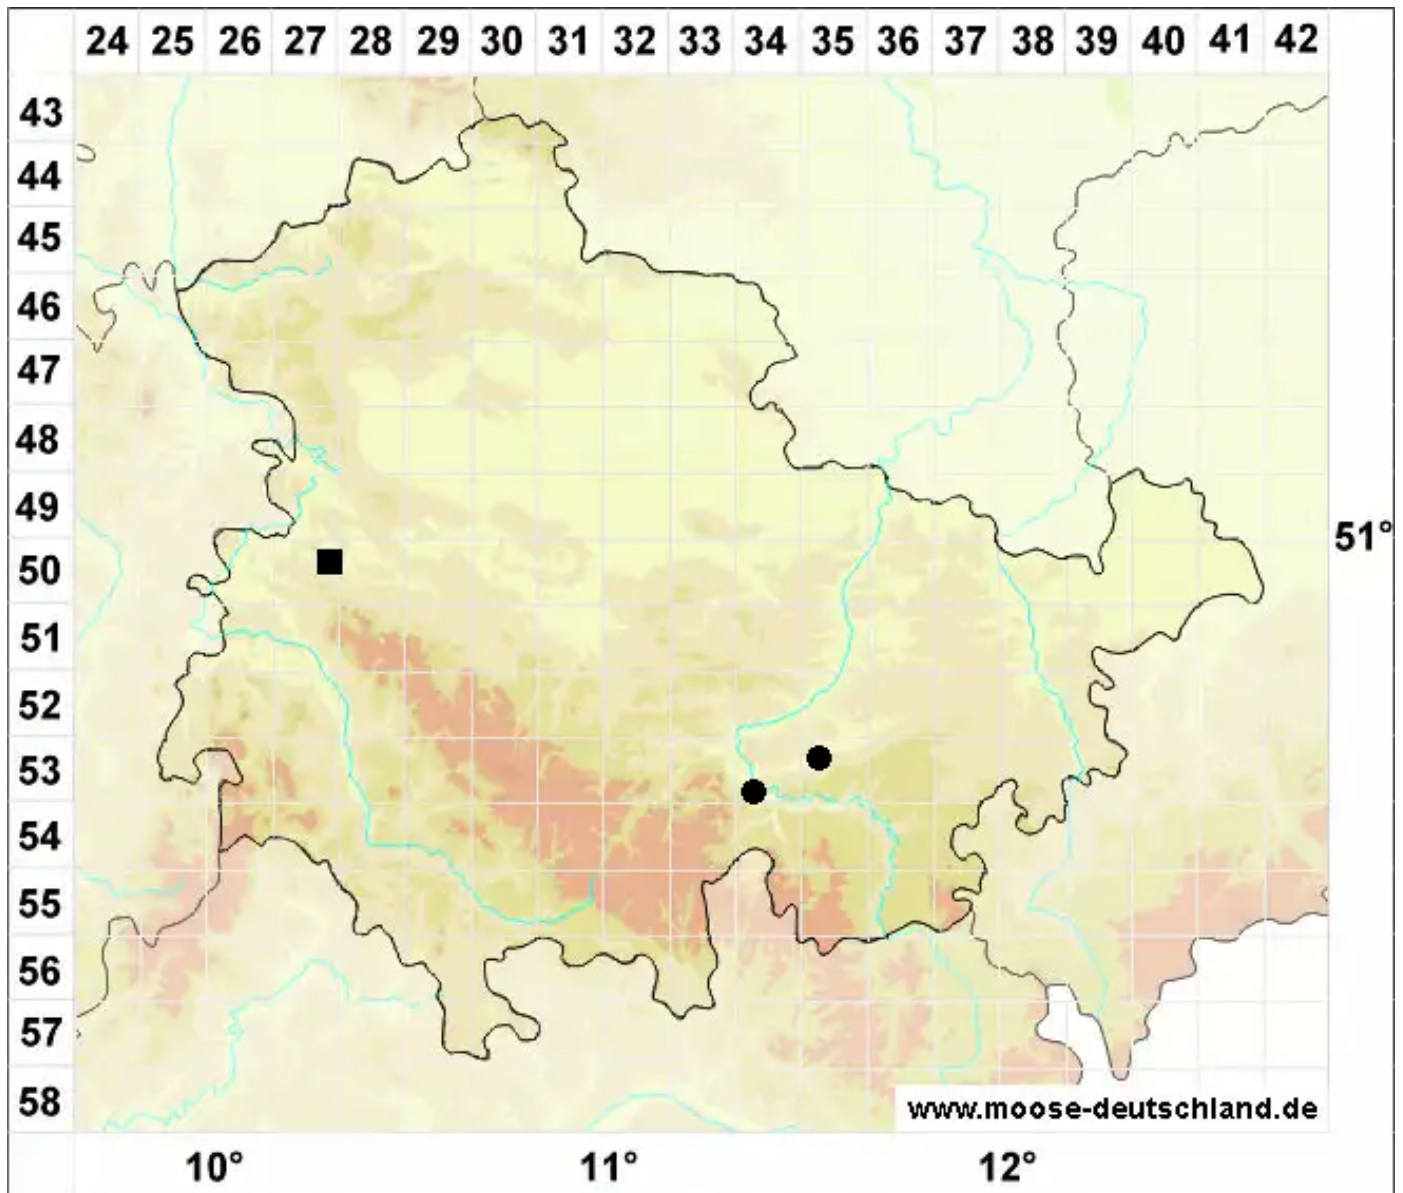

Weissia condensa (Voit) Lindb.

Dichtes Perlmoos

Legende:

Symbole:

Ausgefülltes Symbol:
Zeitraum von 1980 bis heute (Aktuelle Angabe)

Leeres Symbol:
Zeitraum vor 1980 (Altangabe)

Quadrat: Herbarbeleg