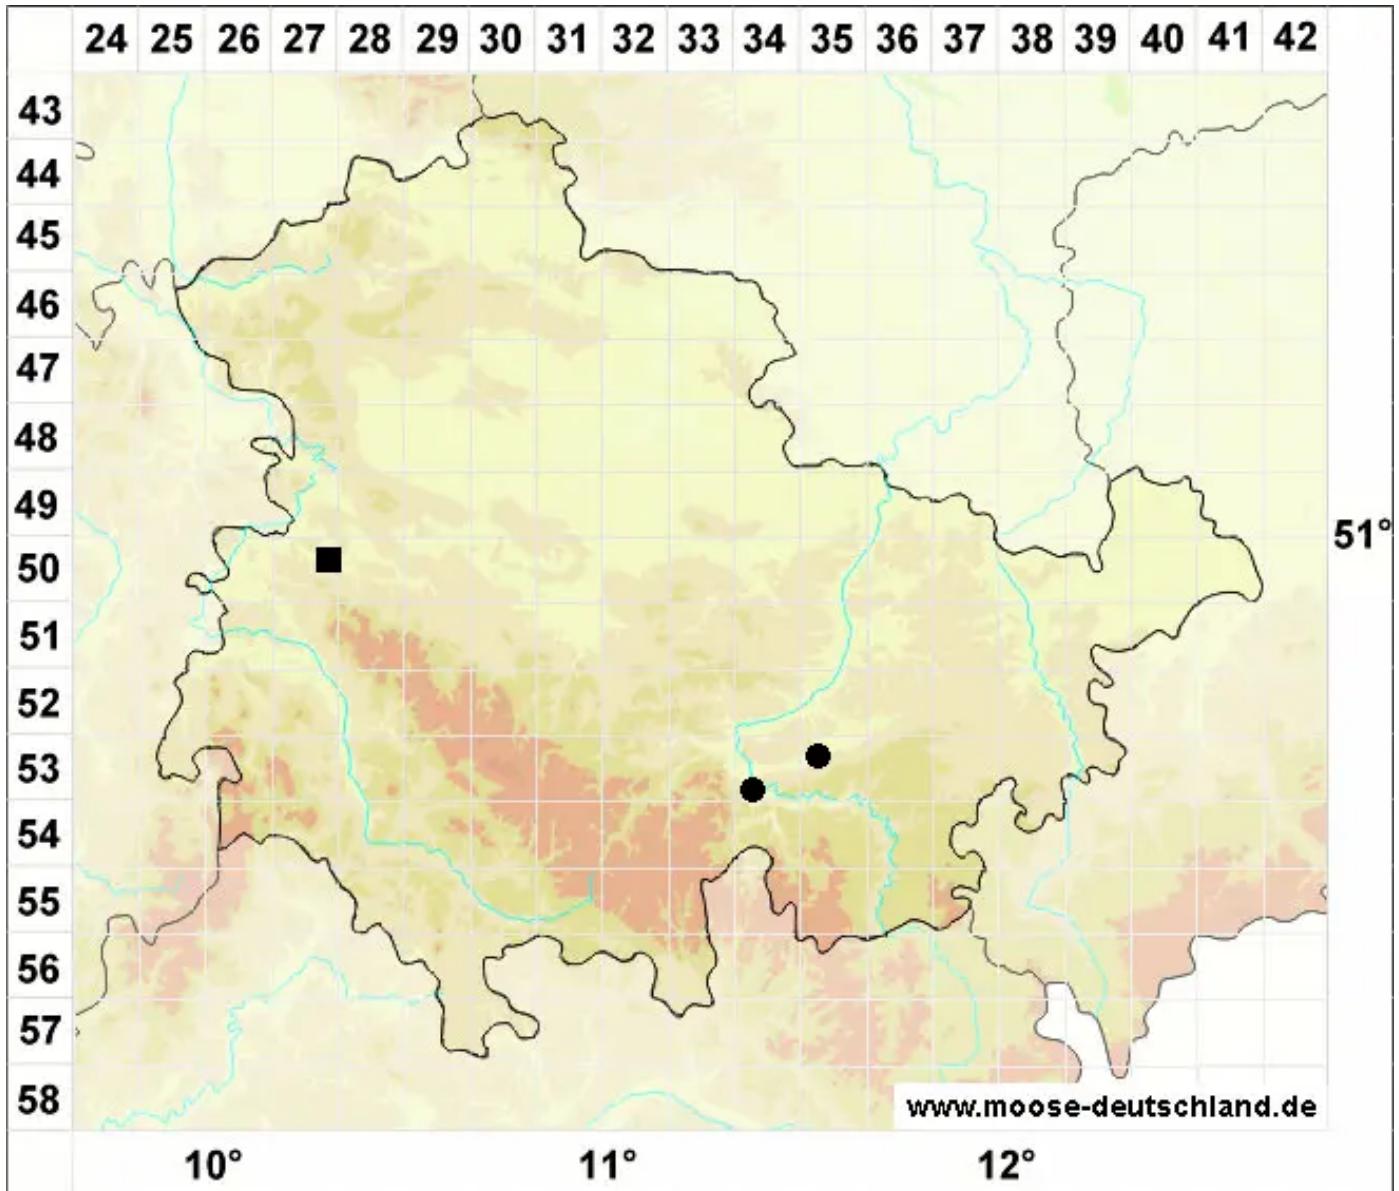

Weissia condensa (Voit) Lindb.

Dichtes Perlmoos

Legende:

Symbole:

Ausgefülltes Symbol:
Zeitraum von 1980 bis heute (Aktuelle Angabe)

Leeres Symbol:
Zeitraum vor 1980 (Altangabe)

Quadrat: Herbarbeleg