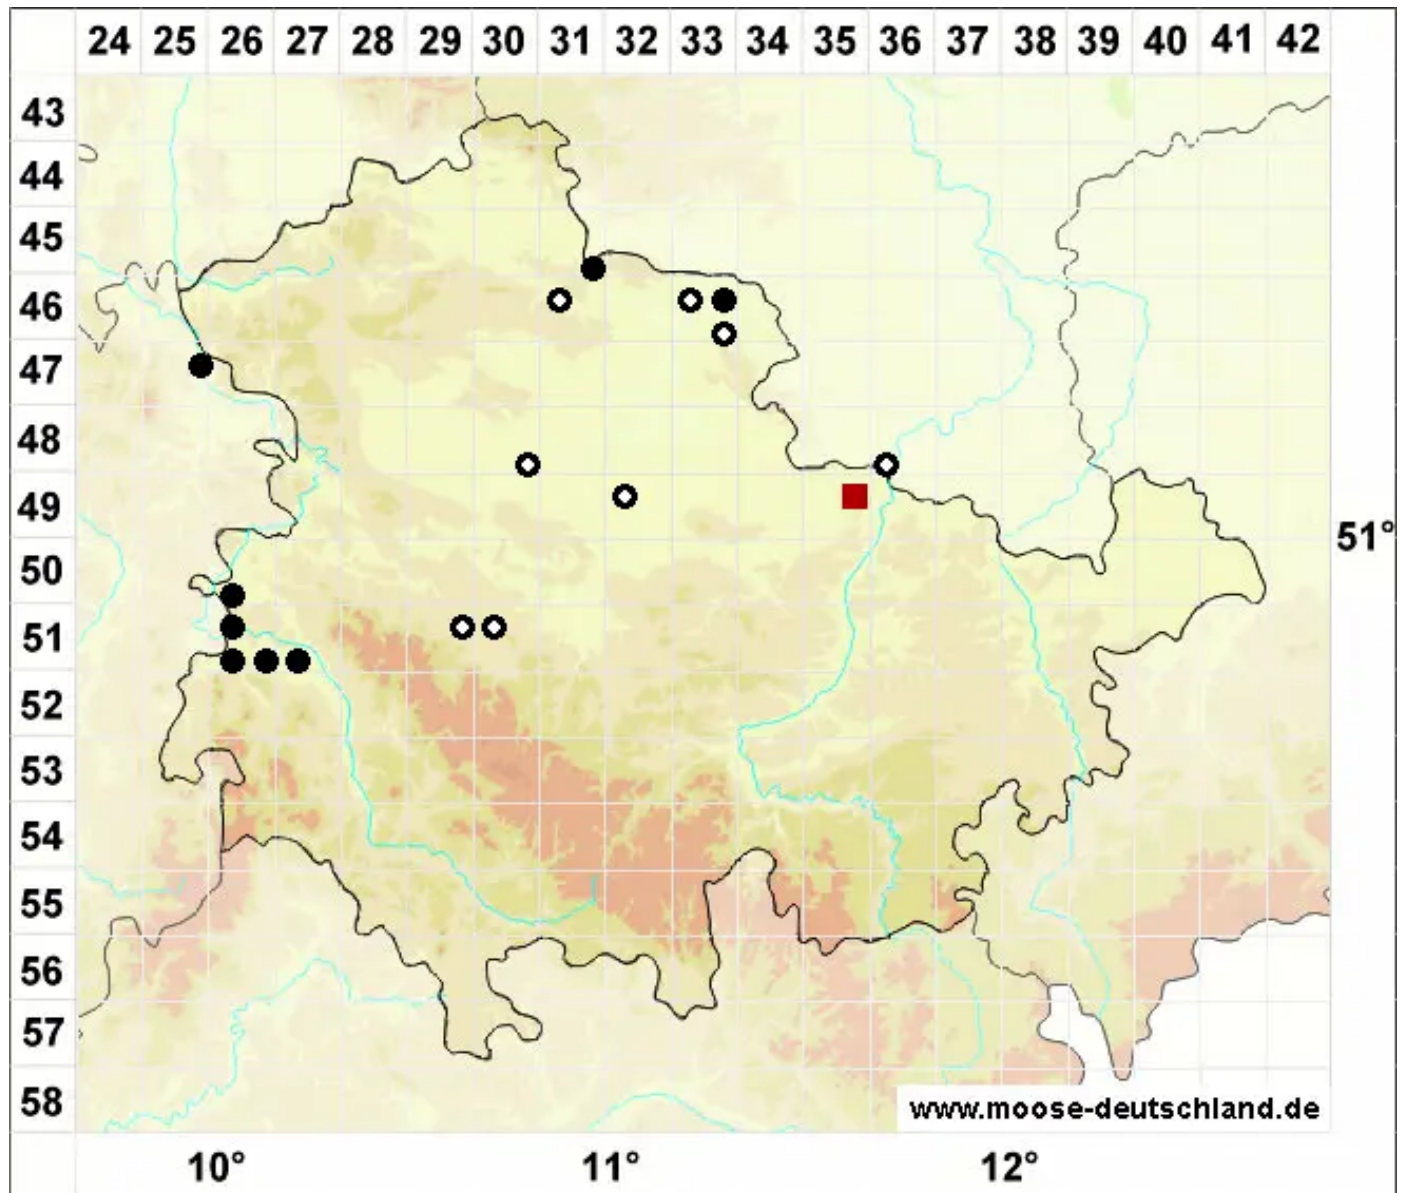

Henediella heimii (Hedw.) R.H.Zander

Salzstellen-Pottmoos, Heims Neupottmoos

Legende:

- Symbole:**
- Ausgefülltes Symbol:
Zeitraum von 1980 bis heute (Aktuelle Angabe)
 - Leeres Symbol:
Zeitraum vor 1980 (Altangabe)
 - Quadrat: Herbarbeleg