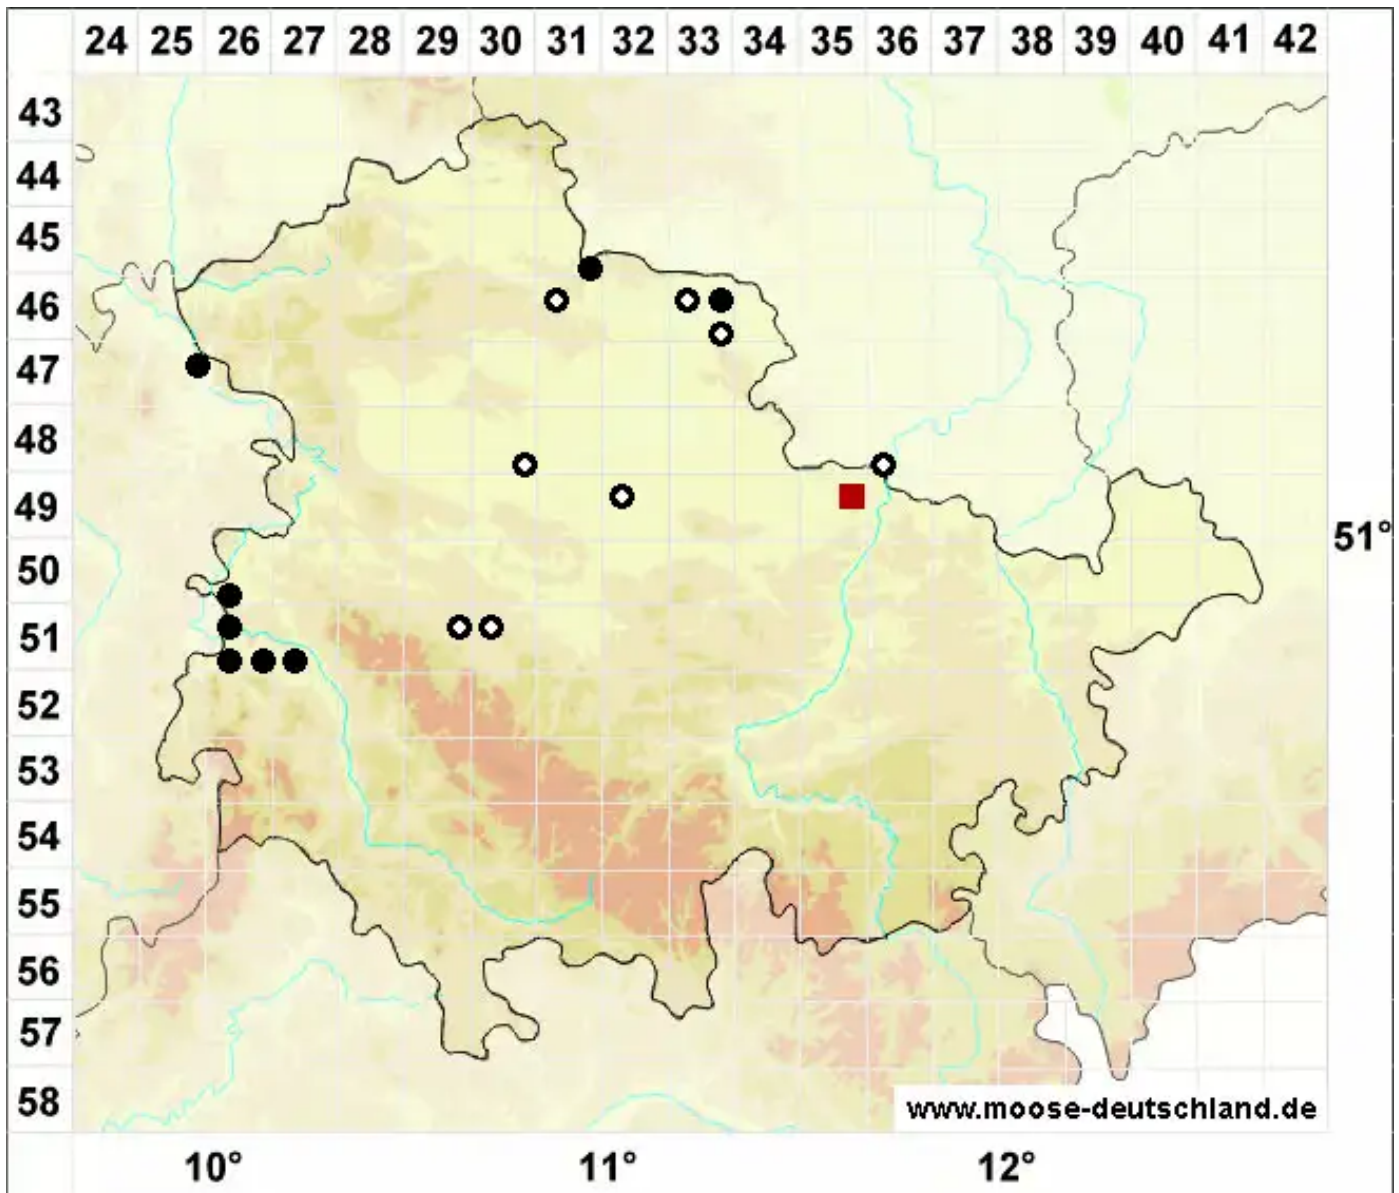

Henediella heimii (Hedw.) R.H.Zander

Salzstellen-Pottmoos, Heims Neupottmoos

Legende:

- Symbole:**
- Ausgefülltes Symbol:
Zeitraum von 1980 bis heute (Aktuelle Angabe)
 - Leeres Symbol:
Zeitraum vor 1980 (Altangabe)
 - Quadrat: Herbarbeleg