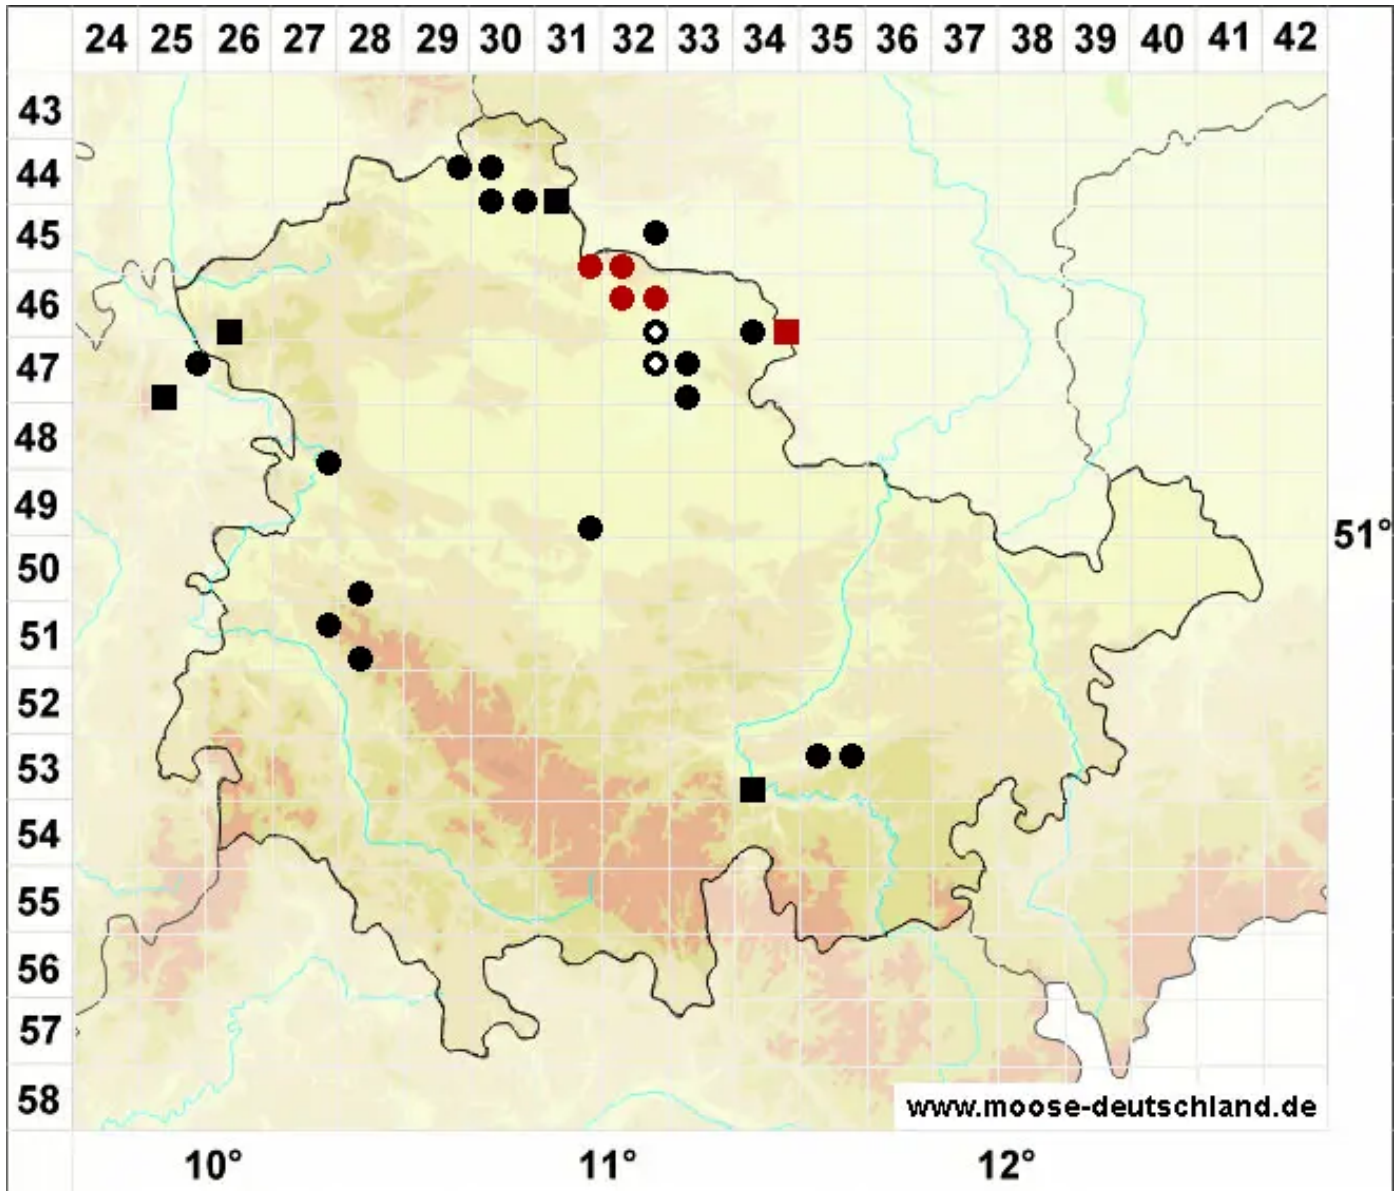

# Gymnostomum viridulum Brid.

Zartgrünes Nacktmundmoos

Legende:

- Symbole:**
- Ausgefülltes Symbol:  
Zeitraum von 1980 bis heute (Aktuelle Angabe)
  - Leeres Symbol:  
Zeitraum vor 1980 (Altangabe)
  - Quadrat: Herbarbeleg