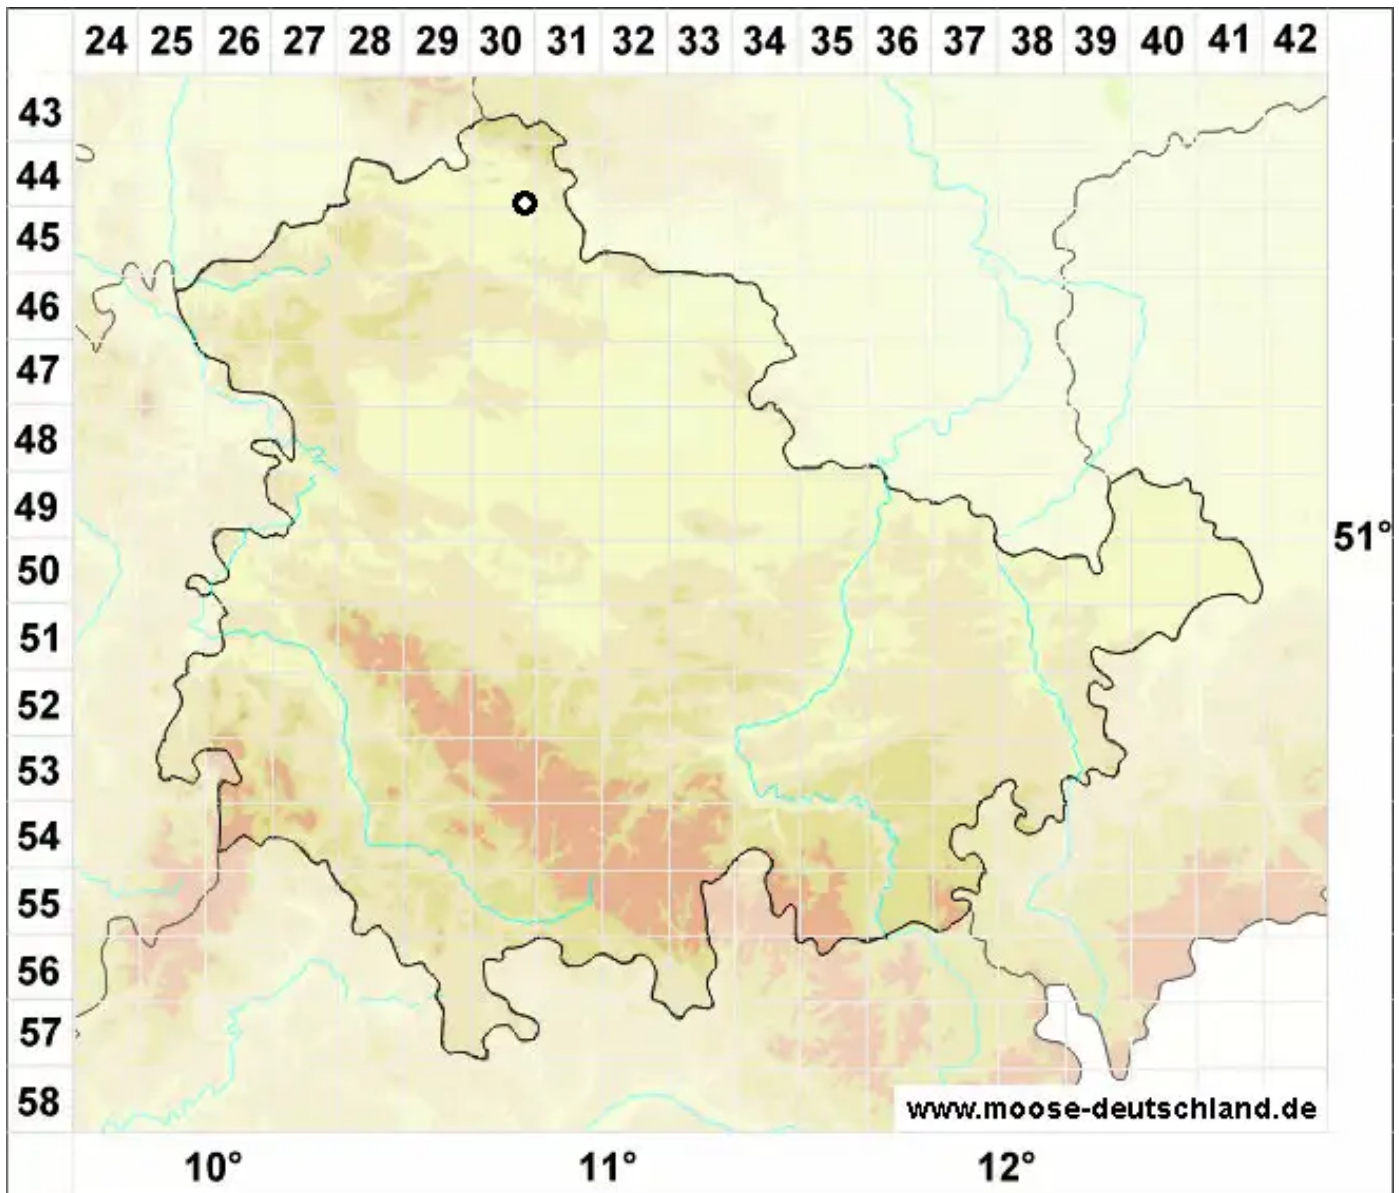

Entosthodon obtusus (Hedw.) Lindb.

Stumpfes Hinterzahnmoos

Legende:

- Symbole:**
- Ausgefülltes Symbol:
Zeitraum von 1980 bis heute (Aktuelle Angabe)
 - Leeres Symbol:
Zeitraum vor 1980 (Altangabe)
 - Quadrat: Herbarbeleg