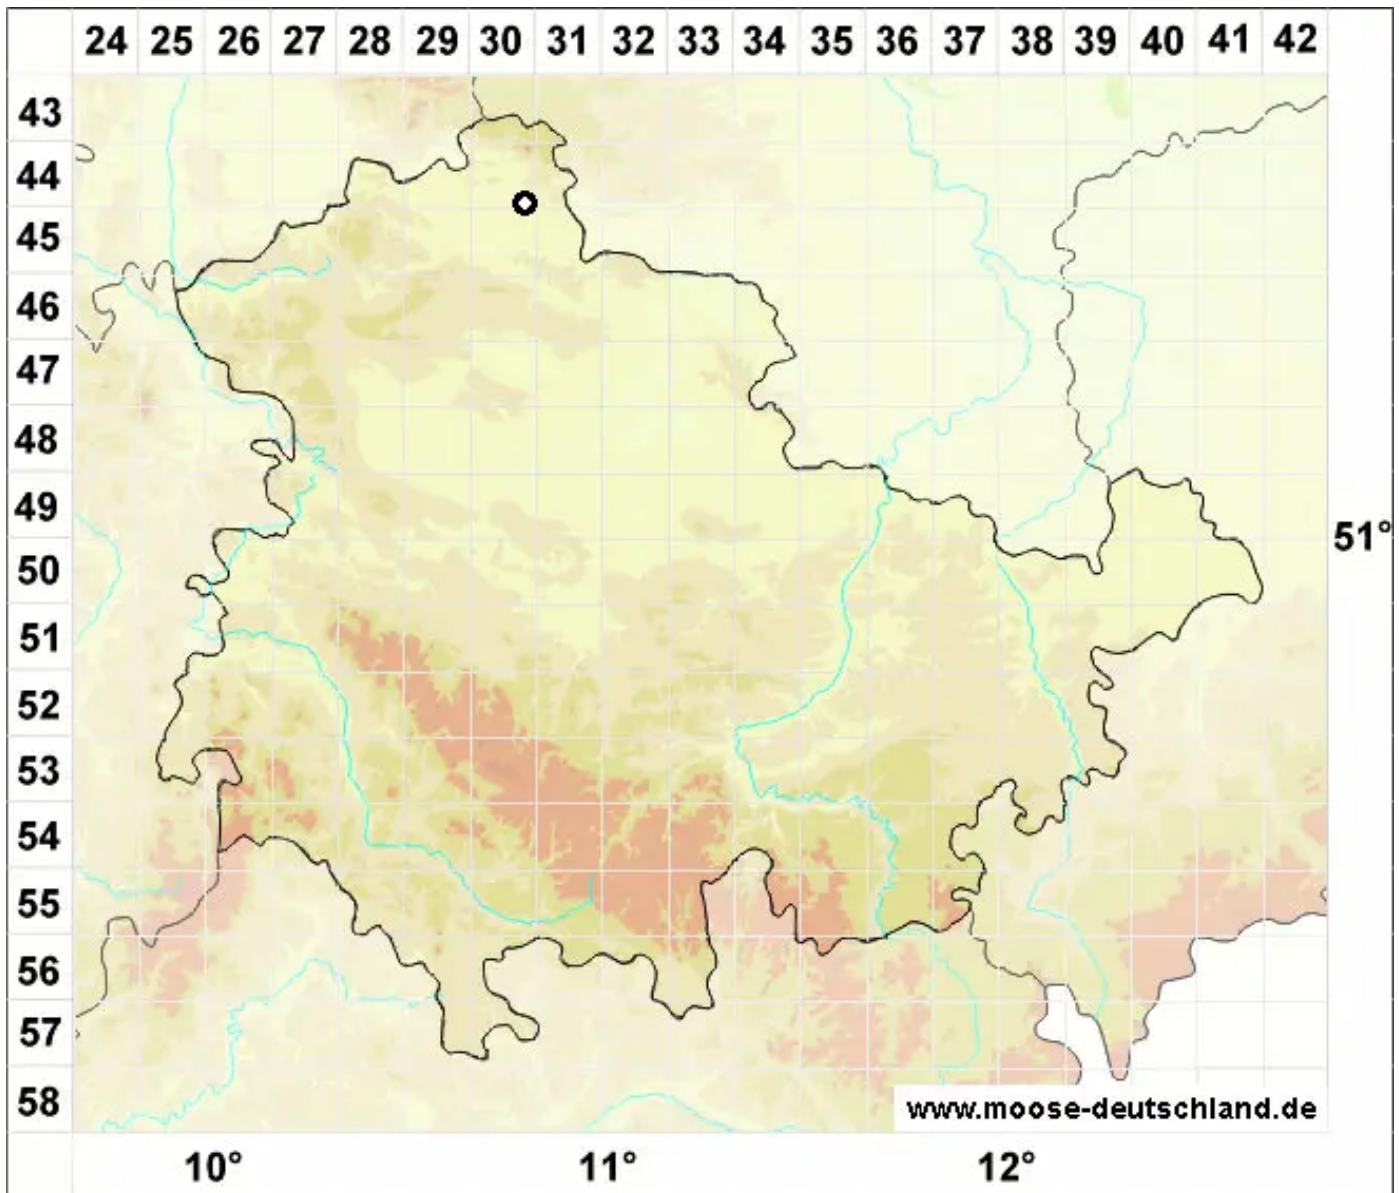

Entosthodon obtusus (Hedw.) Lindb.

Stumpfes Hinterzahnmoos

Legende:

- Symbole:**
- Ausgefülltes Symbol:
Zeitraum von 1980 bis heute (Aktuelle Angabe)
 - Leeres Symbol:
Zeitraum vor 1980 (Altangabe)
 - Quadrat: Herbarbeleg