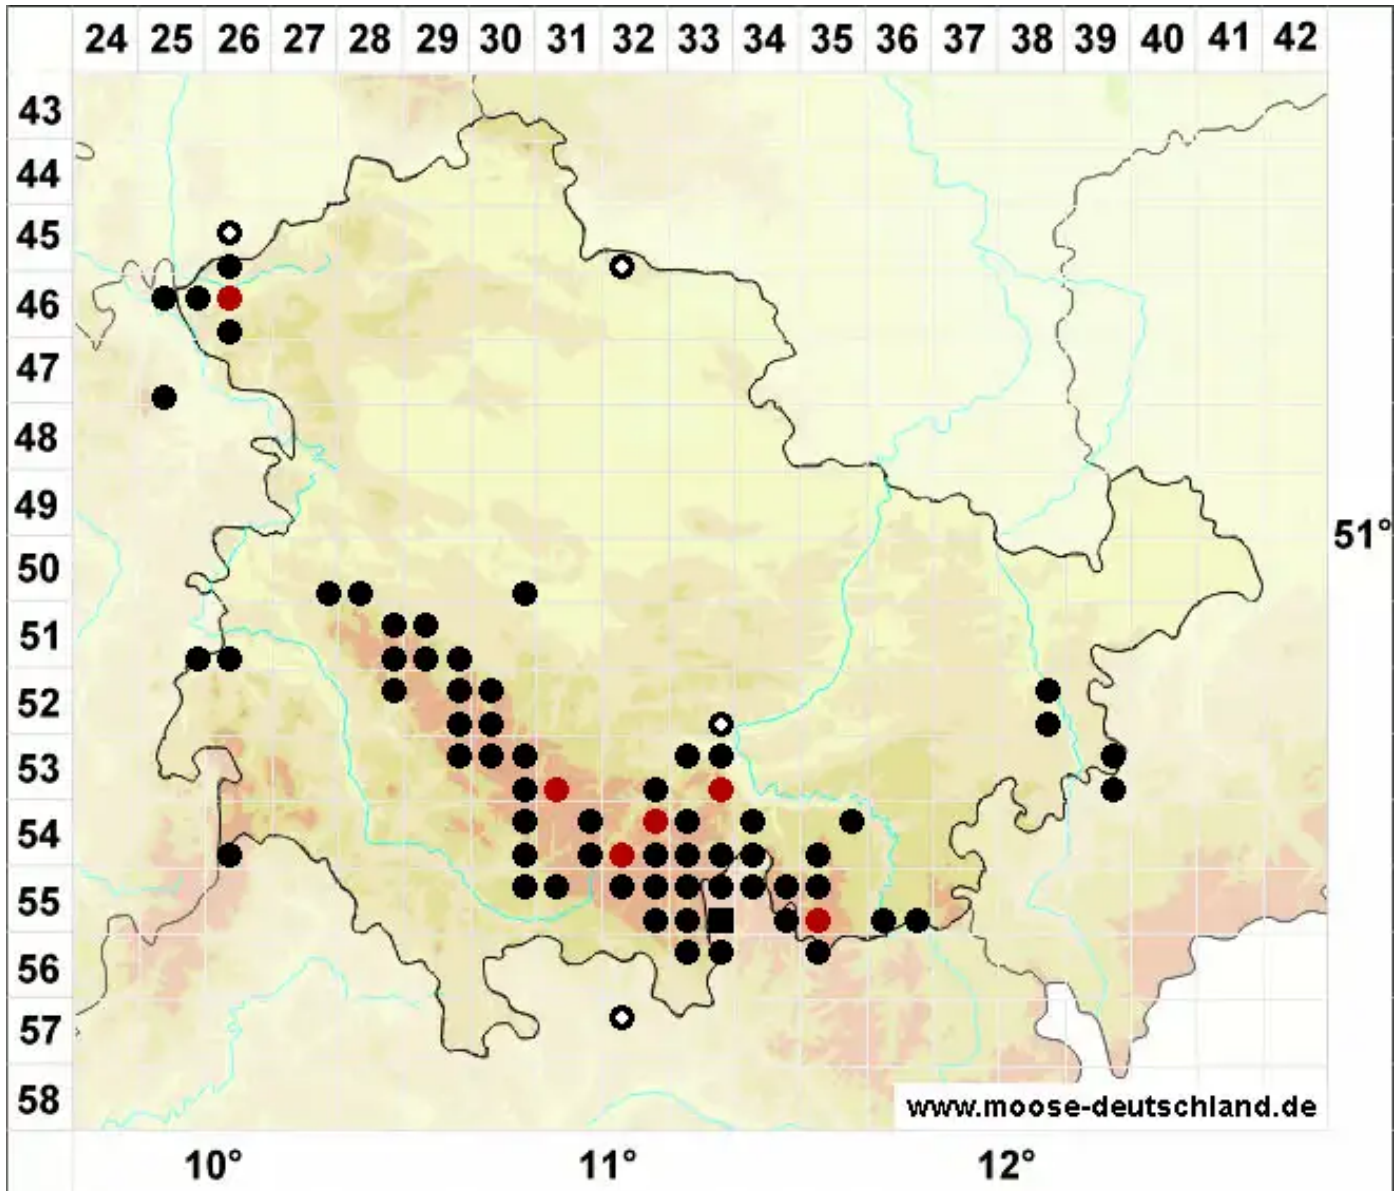

Schistostega pennata (Hedw.) F.Weber & D.Mohr

Leuchtmoos, Feder-Leuchtmoos

Legende:

- Symbole:**
- Ausgefülltes Symbol:
Zeitraum von 1980 bis heute (Aktuelle Angabe)
 - Leeres Symbol:
Zeitraum vor 1980 (Altangabe)
 - Quadrat: Herbarbeleg