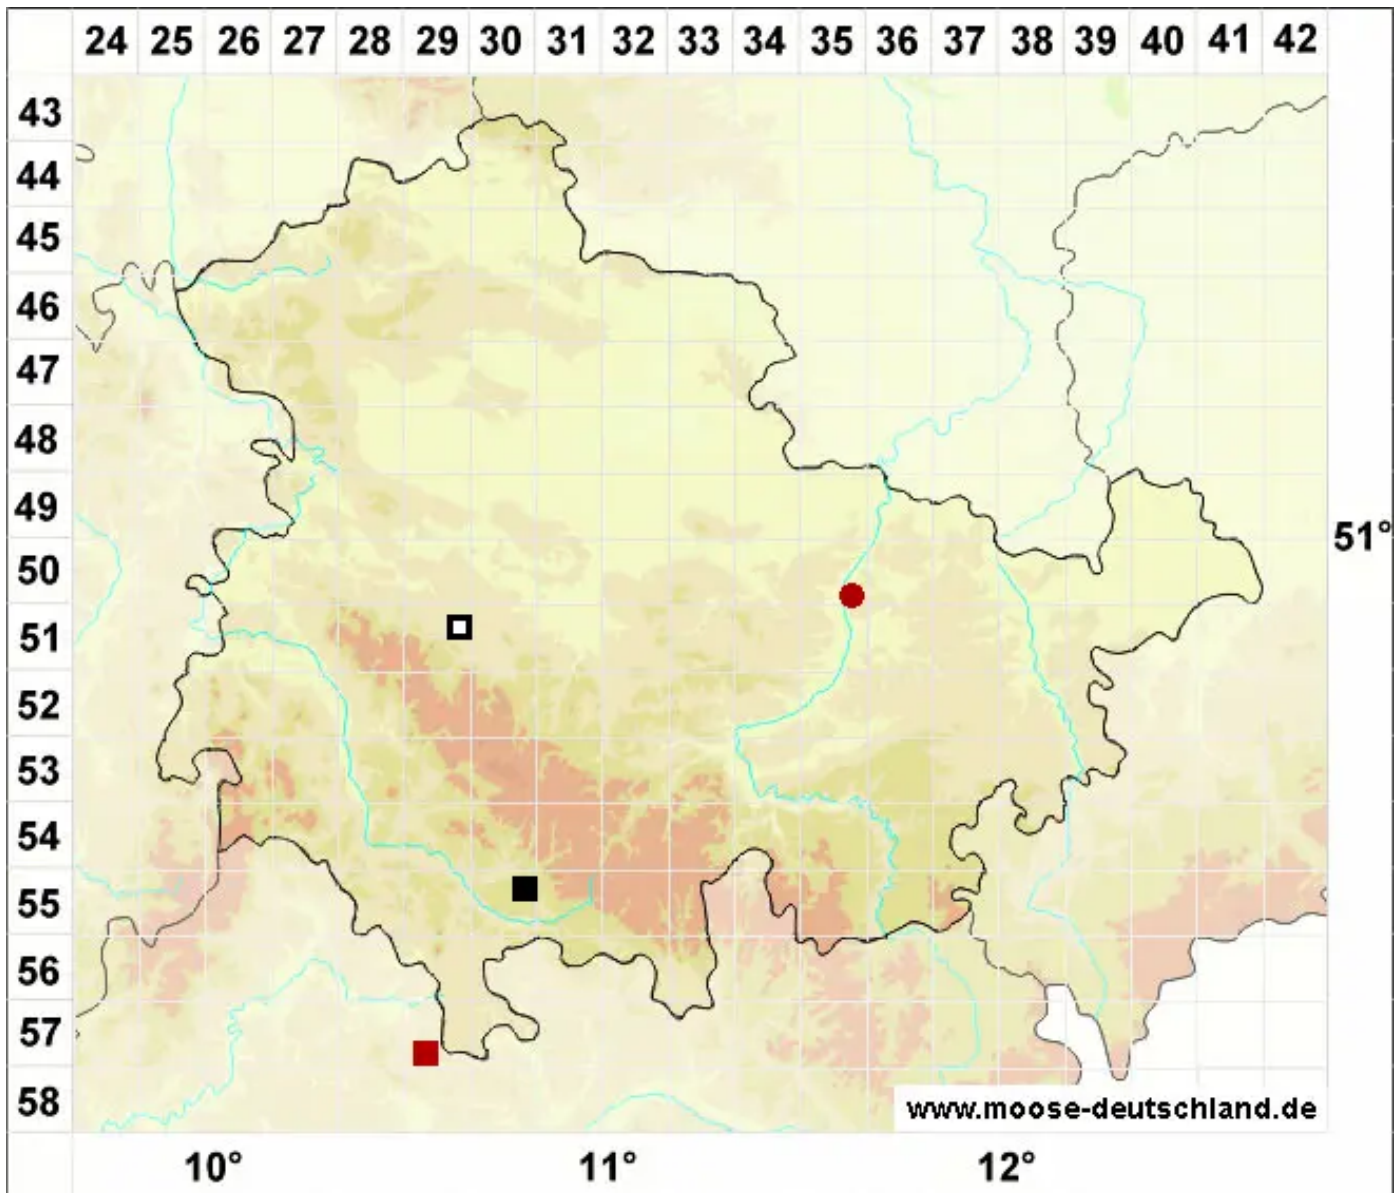

Weissia rutilans (Hedw.) Lindb.

Rötliches Perlmoos

Legende:

Symbole:

Ausgefülltes Symbol:
Zeitraum von 1980 bis heute (Aktuelle Angabe)

Leeres Symbol:
Zeitraum vor 1980 (Altangabe)

Quadrat: Herbarbeleg