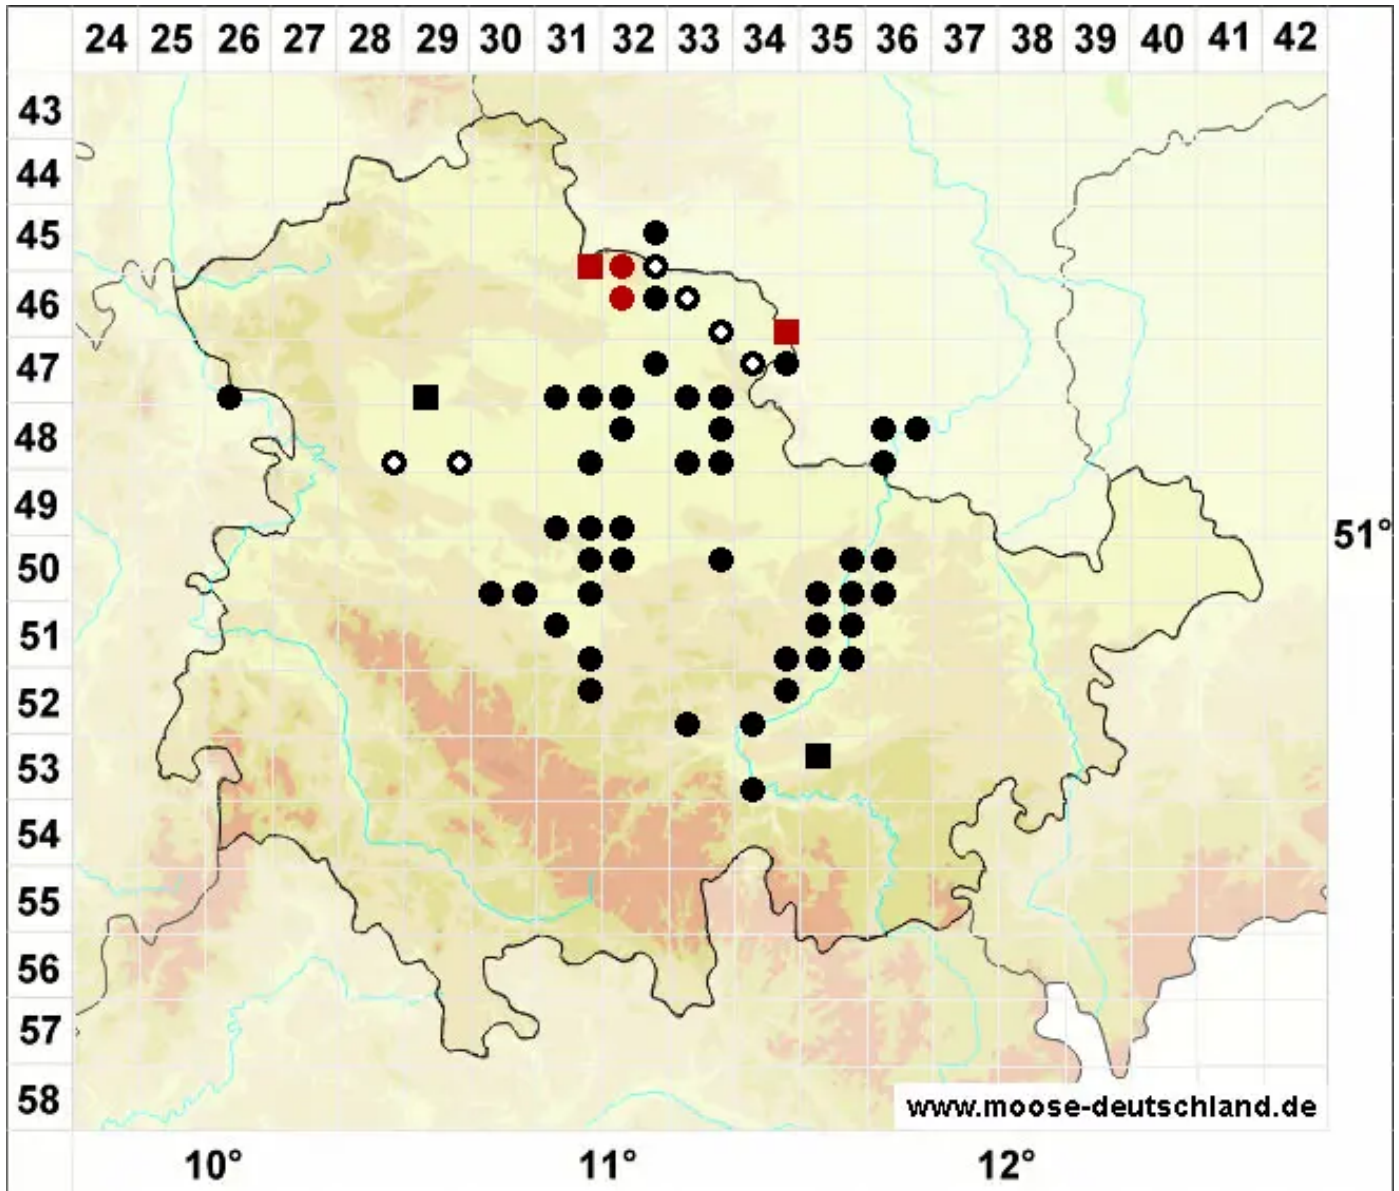

# *Pterygoneurum subsessile* (Brid.) Jur.

Kurzstieliges Flügelnervmoos

Legende:

- Symbole:**
- Ausgefülltes Symbol:  
Zeitraum von 1980 bis heute (Aktuelle Angabe)
  - Leeres Symbol:  
Zeitraum vor 1980 (Altangabe)
  - Quadrat: Herbarbeleg