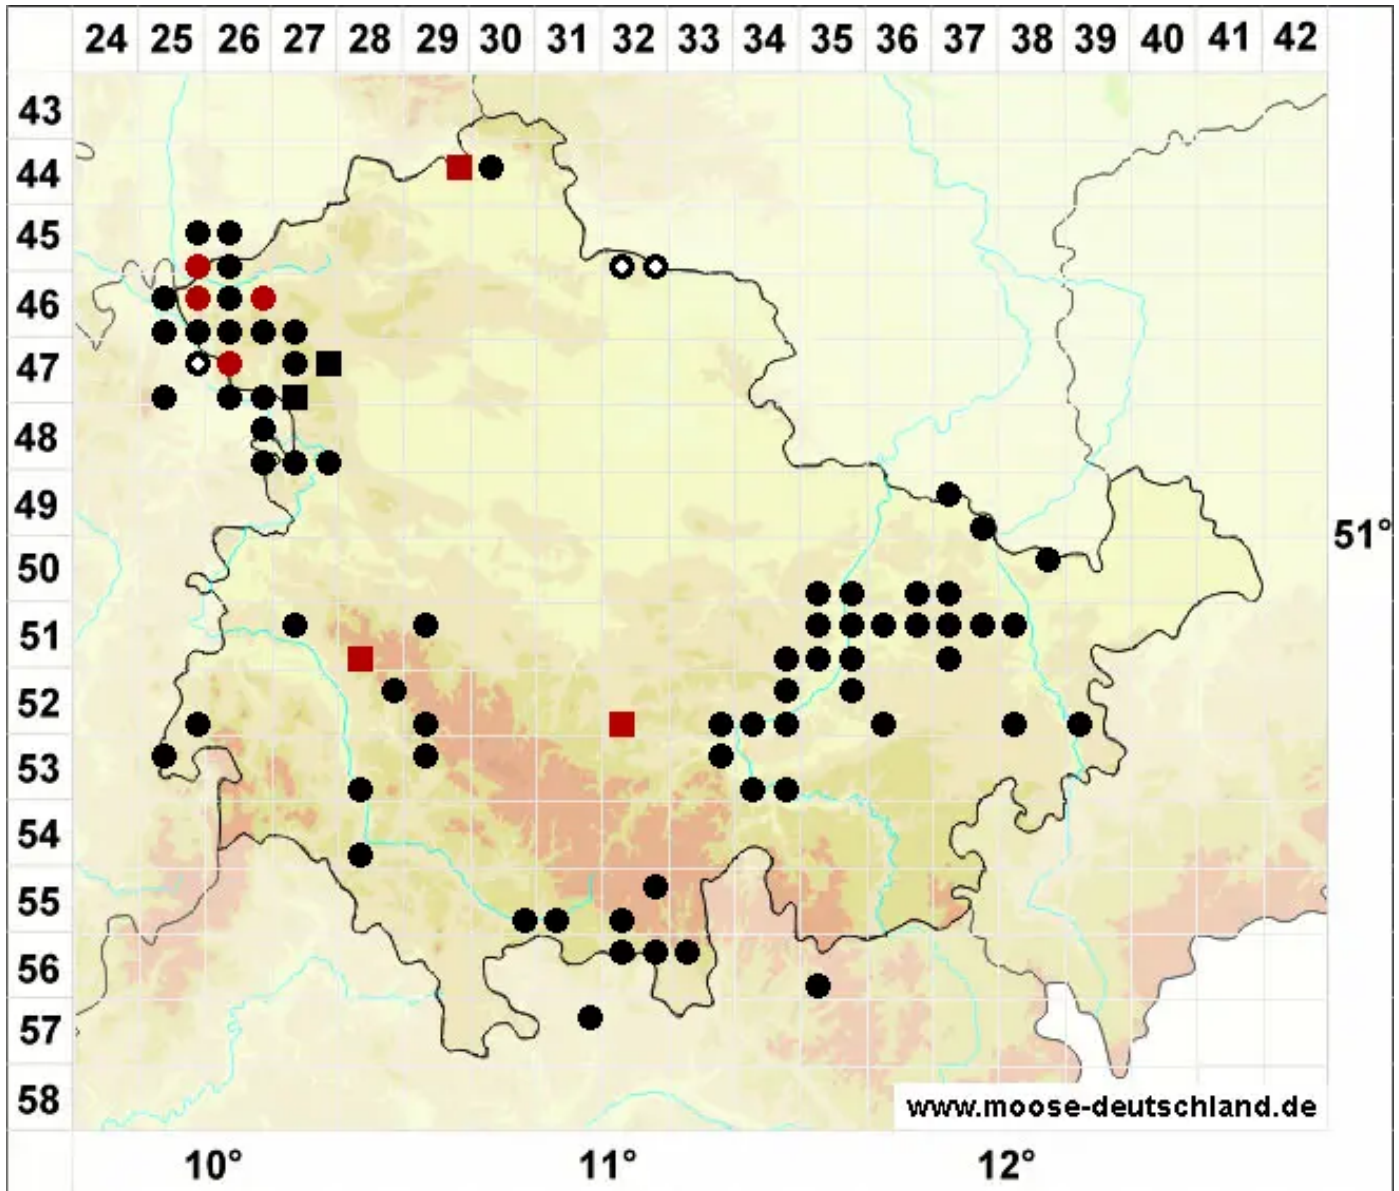

# Gyroweisia tenuis (Hedw.) Schimp.

Zartes Ringperlmoos

Legende:

- Symbole:**
- Ausgefülltes Symbol:  
Zeitraum von 1980 bis heute (Aktuelle Angabe)
  - Leeres Symbol:  
Zeitraum vor 1980 (Altangabe)
  - Quadrat: Herbarbeleg