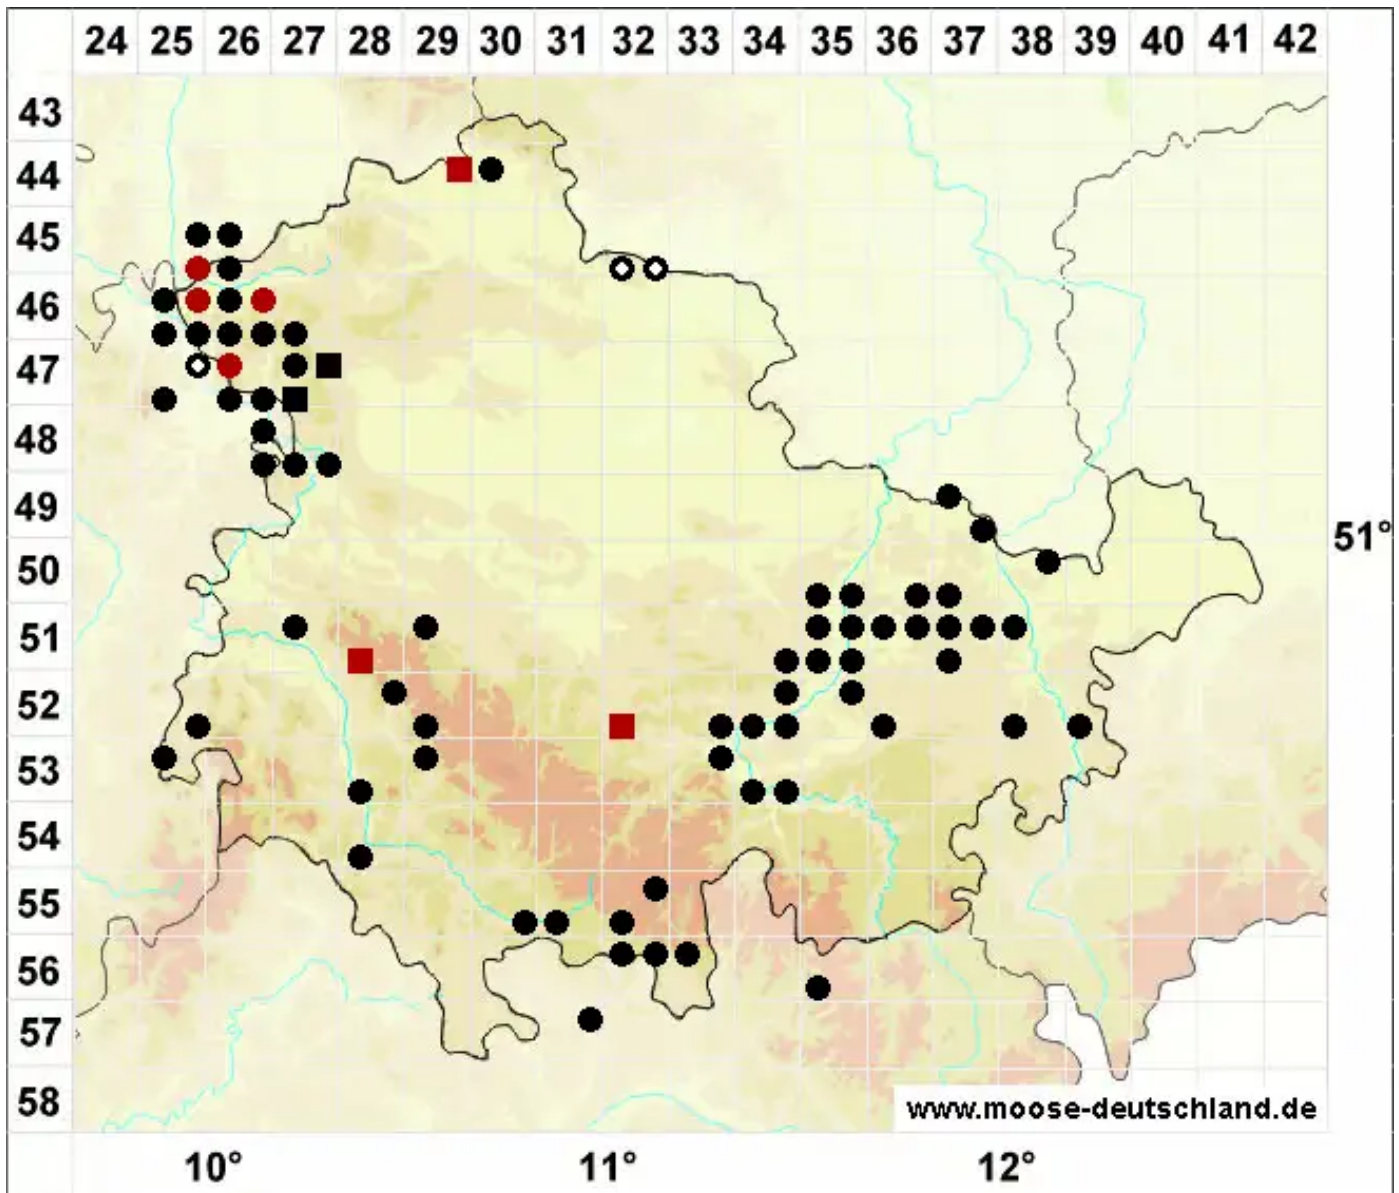

Gyroweisia tenuis (Hedw.) Schimp.

Zartes Ringperlmoos

Legende:

- Symbole:**
- Ausgefülltes Symbol:
Zeitraum von 1980 bis heute (Aktuelle Angabe)
 - Leeres Symbol:
Zeitraum vor 1980 (Altangabe)
 - Quadrat: Herbarbeleg