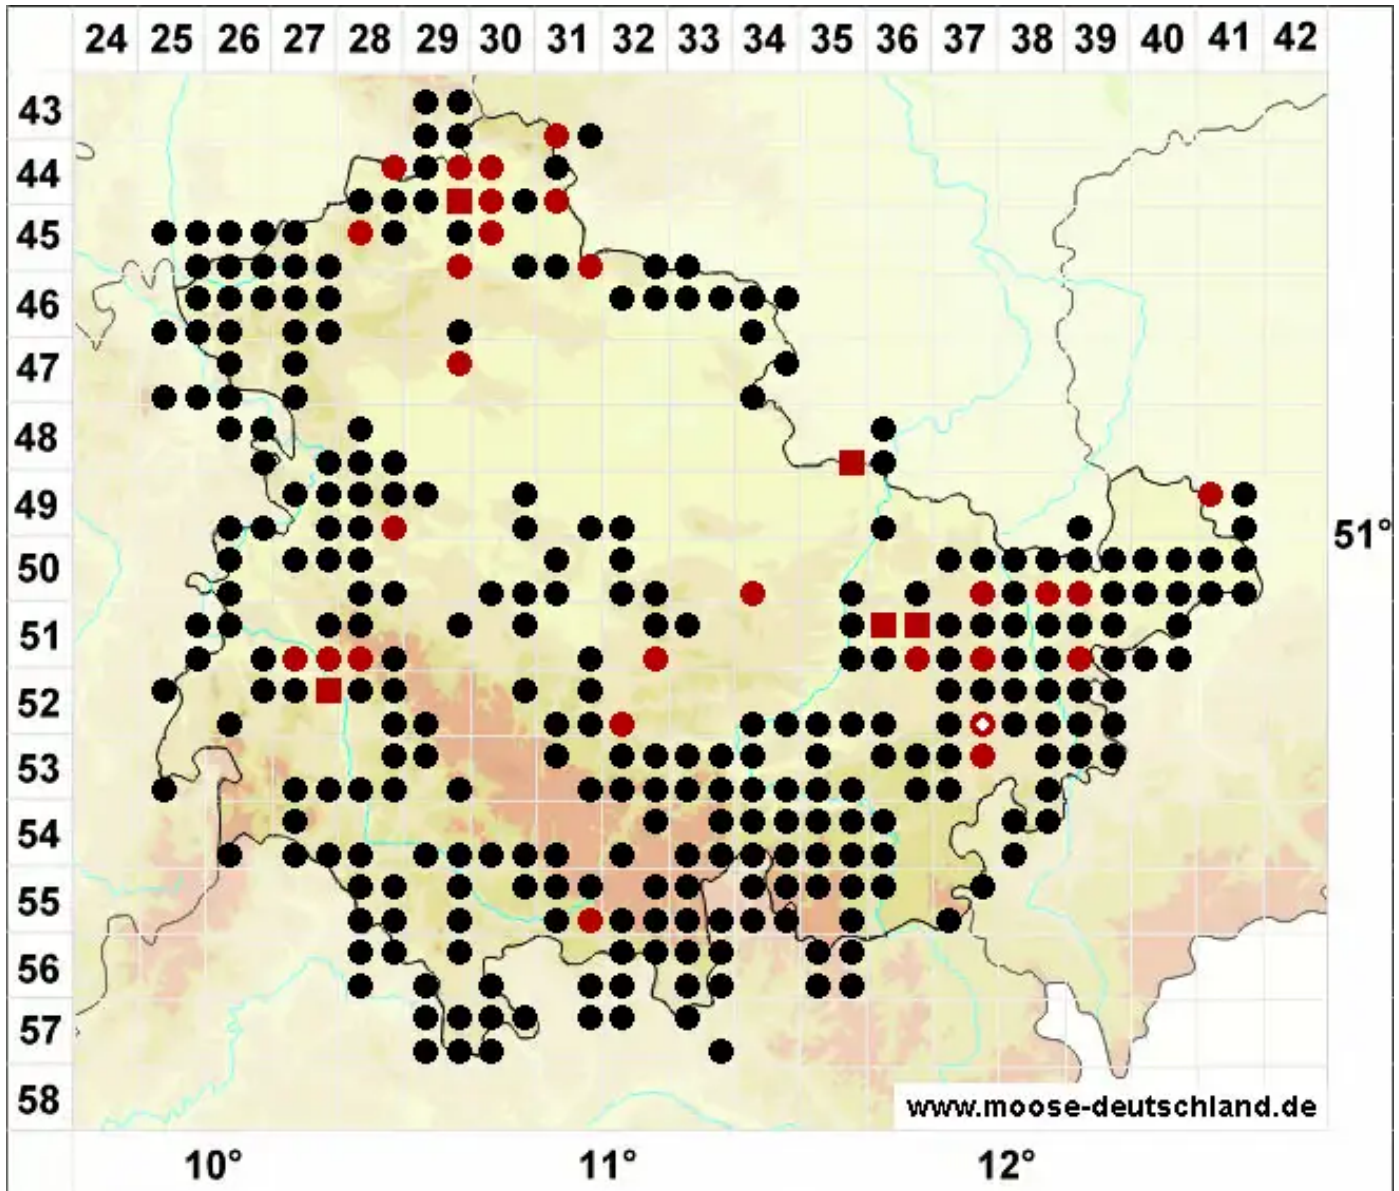

Tortula truncata (Hedw.) Mitt.

Abgestutztes Drehzahnmoos

Legende:

- Symbole:**
- Ausgefülltes Symbol:
Zeitraum von 1980 bis heute (Aktuelle Angabe)
 - Leeres Symbol:
Zeitraum vor 1980 (Altangabe)
 - Quadrat: Herbarbeleg