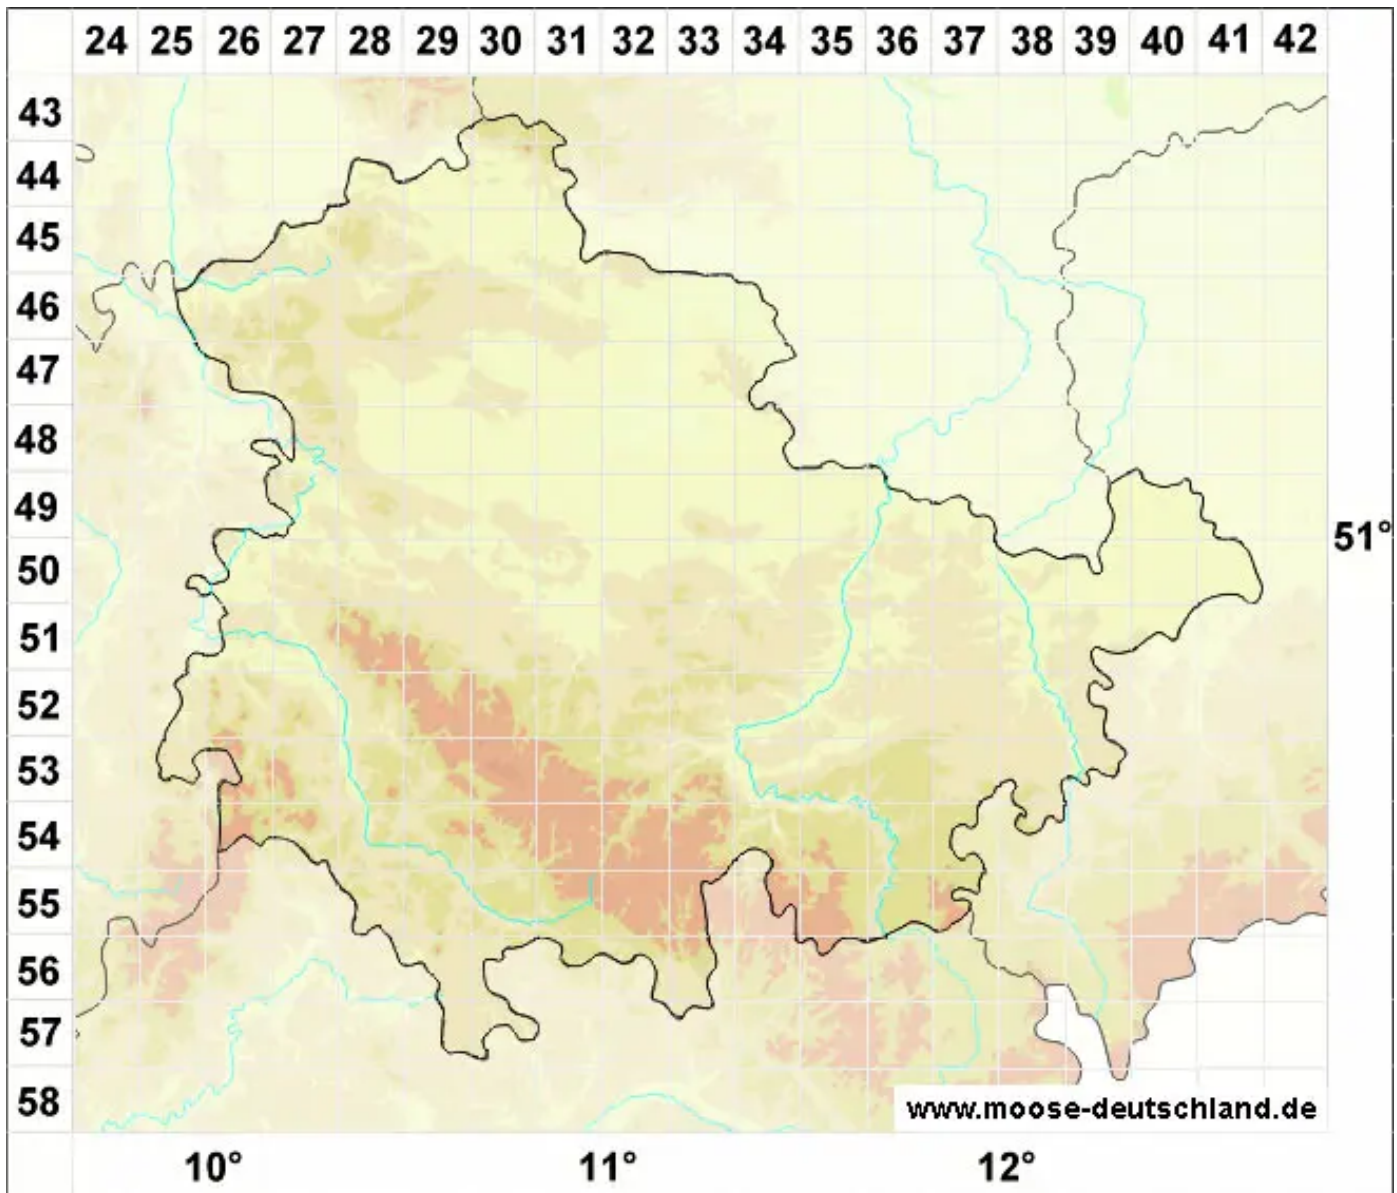

# Gyroweisia tenuis var. badia Limpr.

Spitzblättriges Ringperlmoos

Legende:

- Symbole:**
- Ausgefülltes Symbol:  
Zeitraum von 1980 bis heute (Aktuelle Angabe)
  - Leeres Symbol:  
Zeitraum vor 1980 (Altangabe)
  - Quadrat: Herbarbeleg