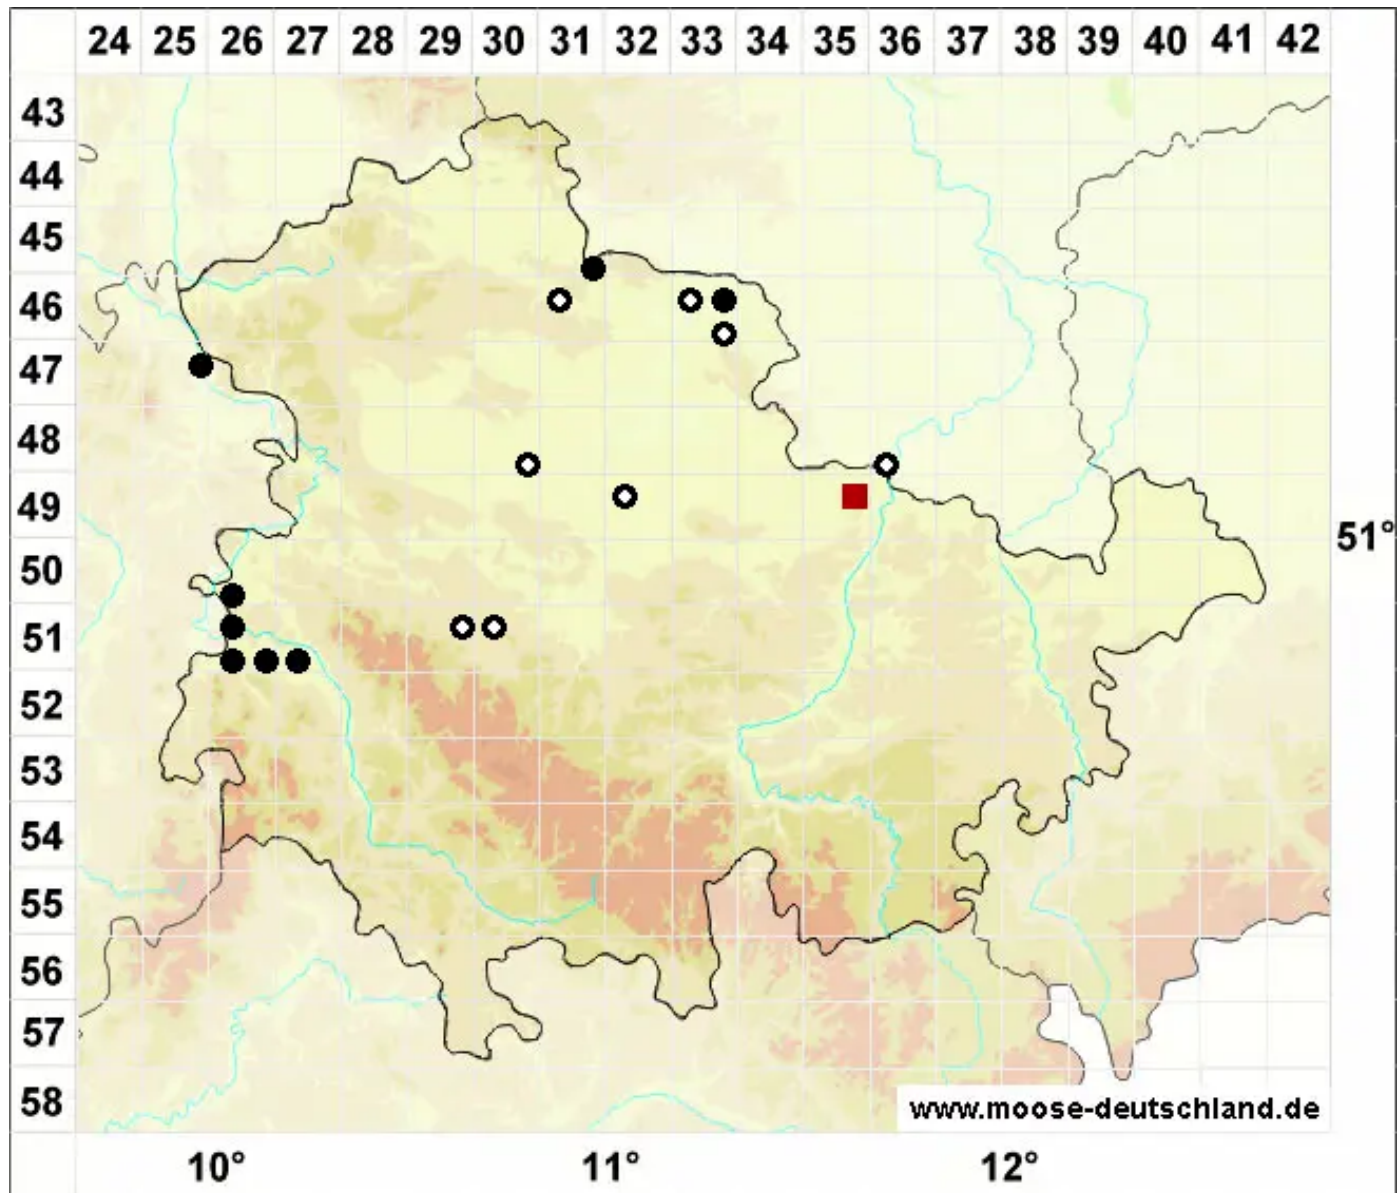

Henediella heimii (Hedw.) R.H.Zander

Salzstellen-Pottmoos, Heims Neupottmoos

Legende:

- Symbole:**
- Ausgefülltes Symbol:
Zeitraum von 1980 bis heute (Aktuelle Angabe)
 - Leeres Symbol:
Zeitraum vor 1980 (Altangabe)
 - Quadrat: Herbarbeleg