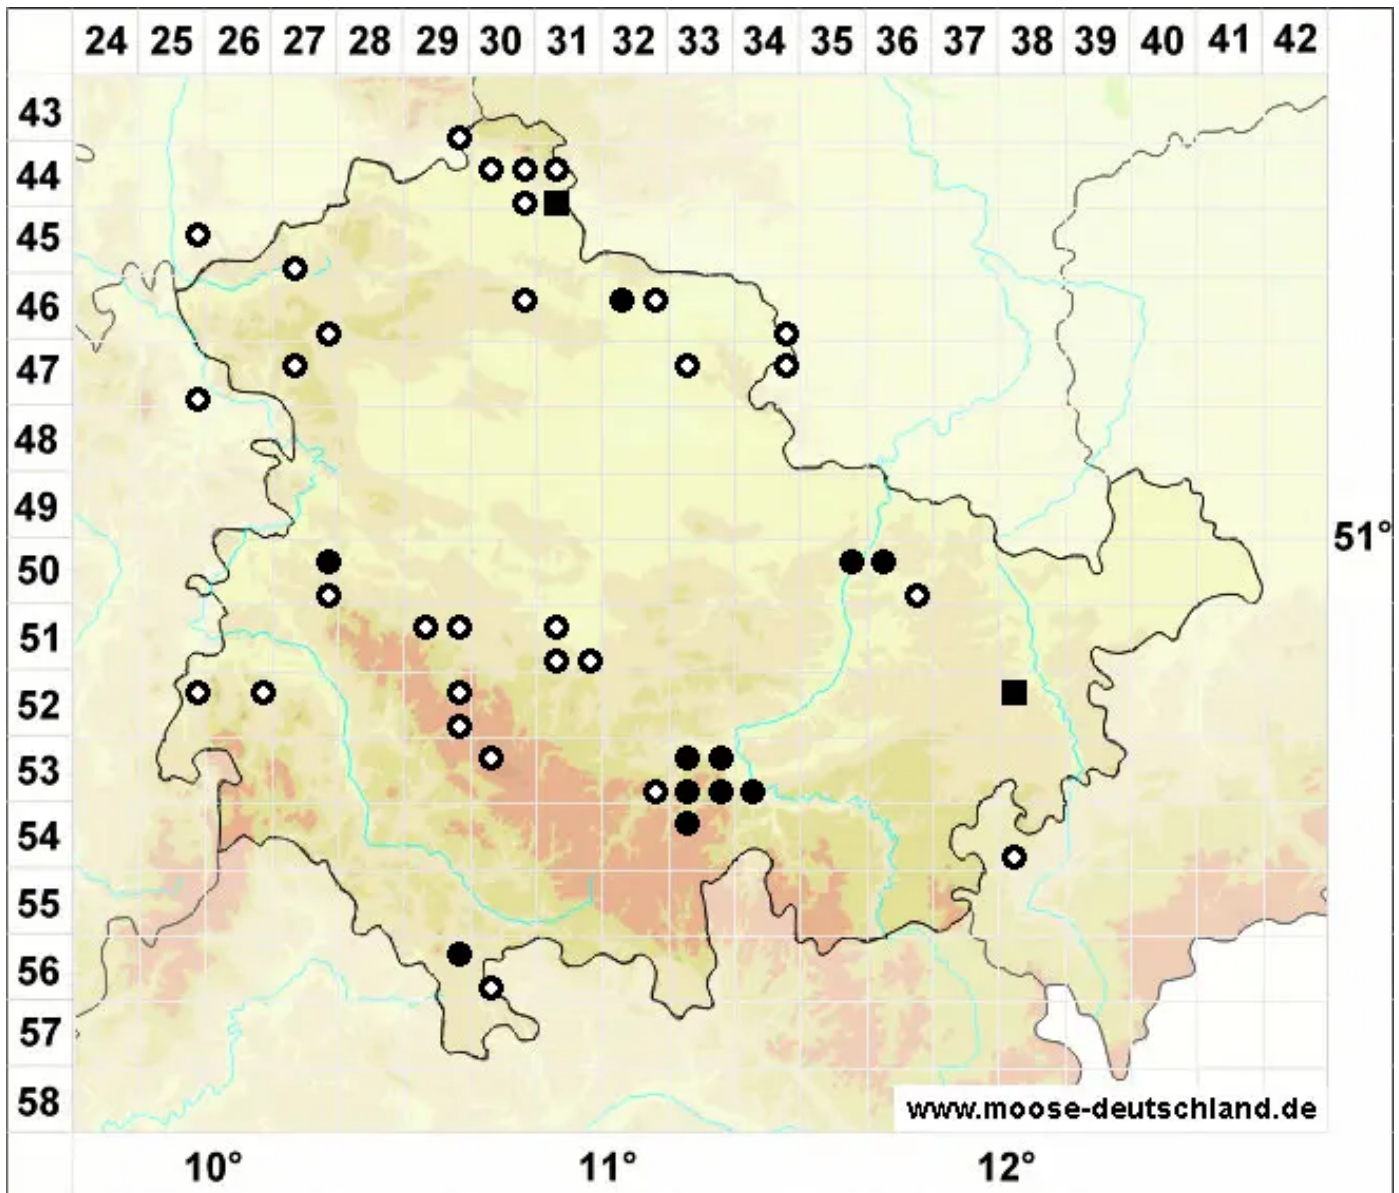

Heterocladium dimorphum (Brid.) Schimp.

Sparriges Wechselzweigmoos, Zweigestaltiges Wechselzweigmoos

Legende:

- Symbole:**
- Ausgefülltes Symbol:
Zeitraum von 1980 bis heute (Aktuelle Angabe)
 - Leeres Symbol:
Zeitraum vor 1980 (Altangabe)
 - Quadrat: Herbarbeleg