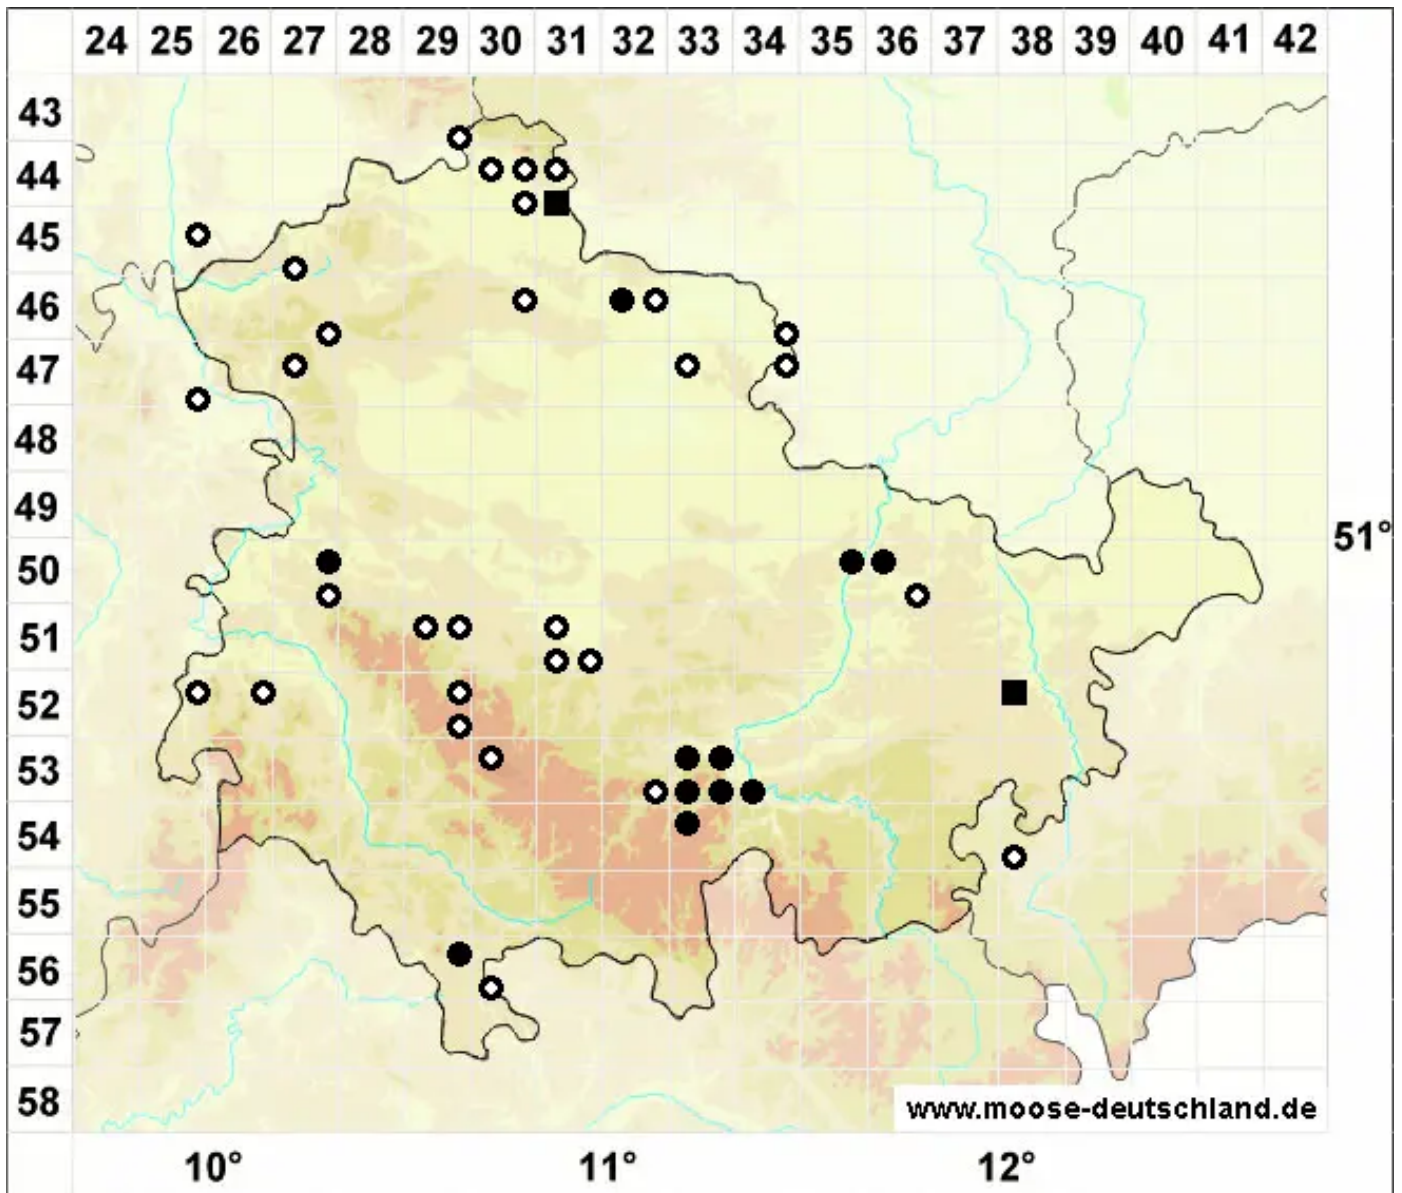

# Heterocladium dimorphum (Brid.) Schimp.

Sparriges Wechselzweigmoos, Zweigestaltiges Wechselzweigmoos

Legende:

**Symbole:**

Ausgefülltes Symbol:  
Zeitraum von 1980 bis heute (Aktuelle Angabe)

Leeres Symbol:  
Zeitraum vor 1980 (Altangabe)

Quadrat: Herbarbeleg