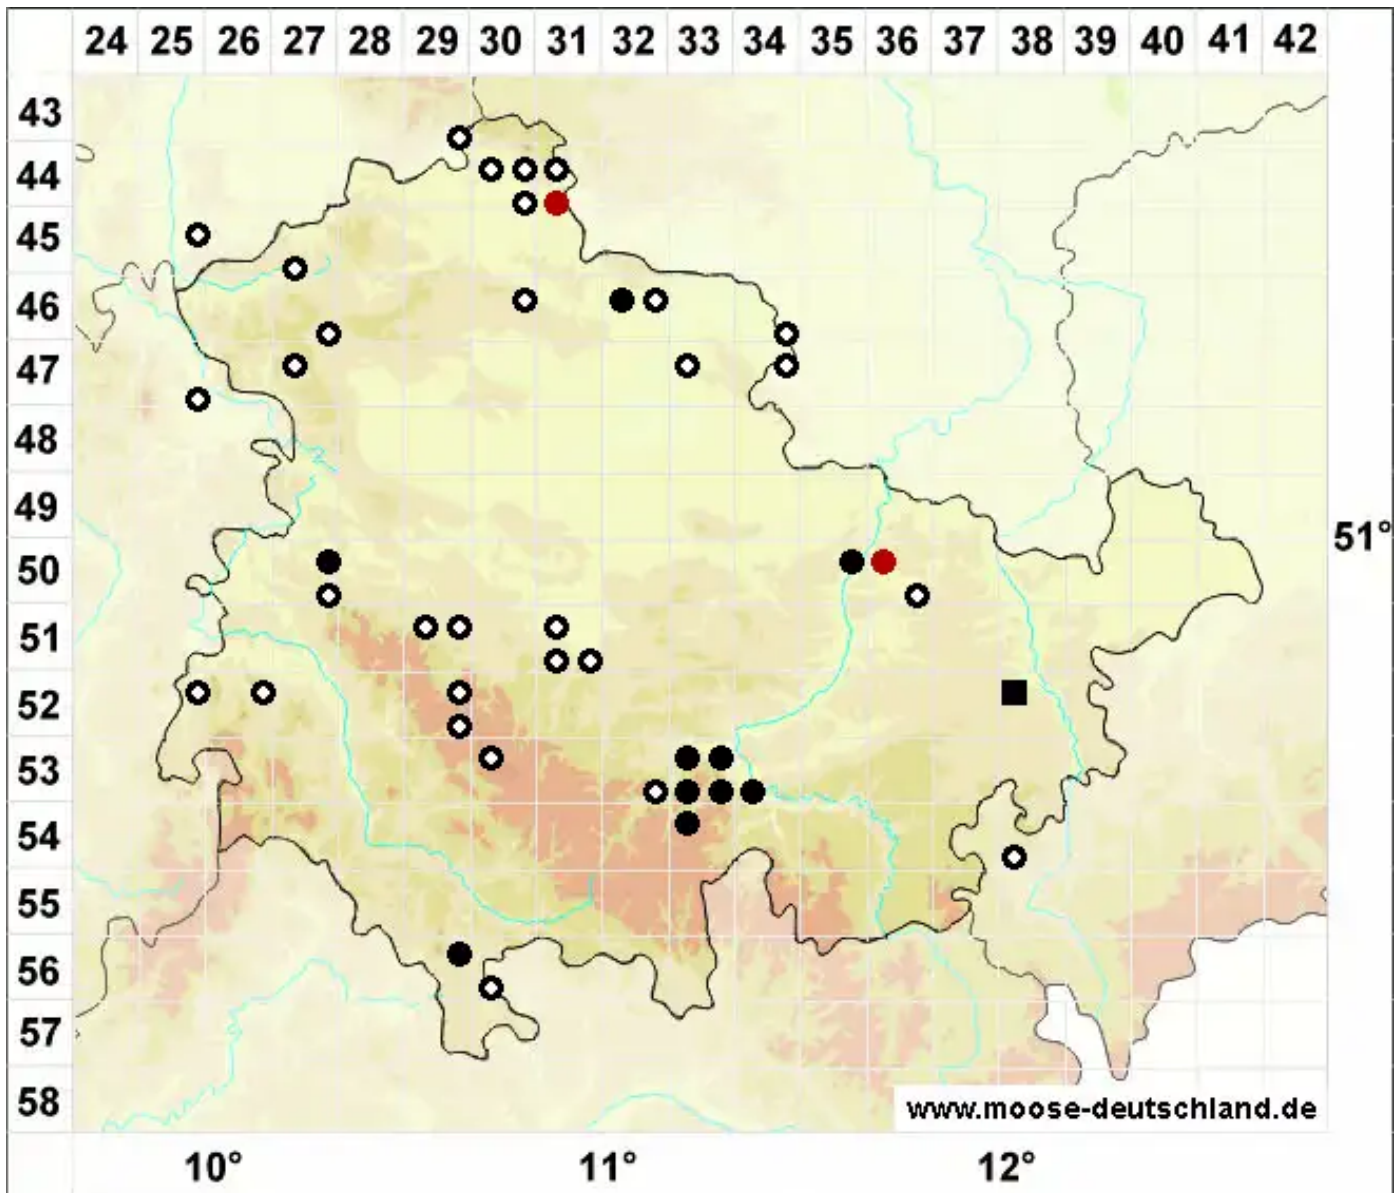

Heterocladium dimorphum (Brid.) Schimp.

Sparriges Wechselzweigmoos, Zweigestaltiges Wechselzweigmoos

Legende:

- Symbole:**
Ausgefülltes Symbol:
Zeitraum von 1980 bis heute (Aktuelle Angabe)
Leeres Symbol:
Zeitraum vor 1980 (Altangabe)
Quadrat: Herbarbeleg