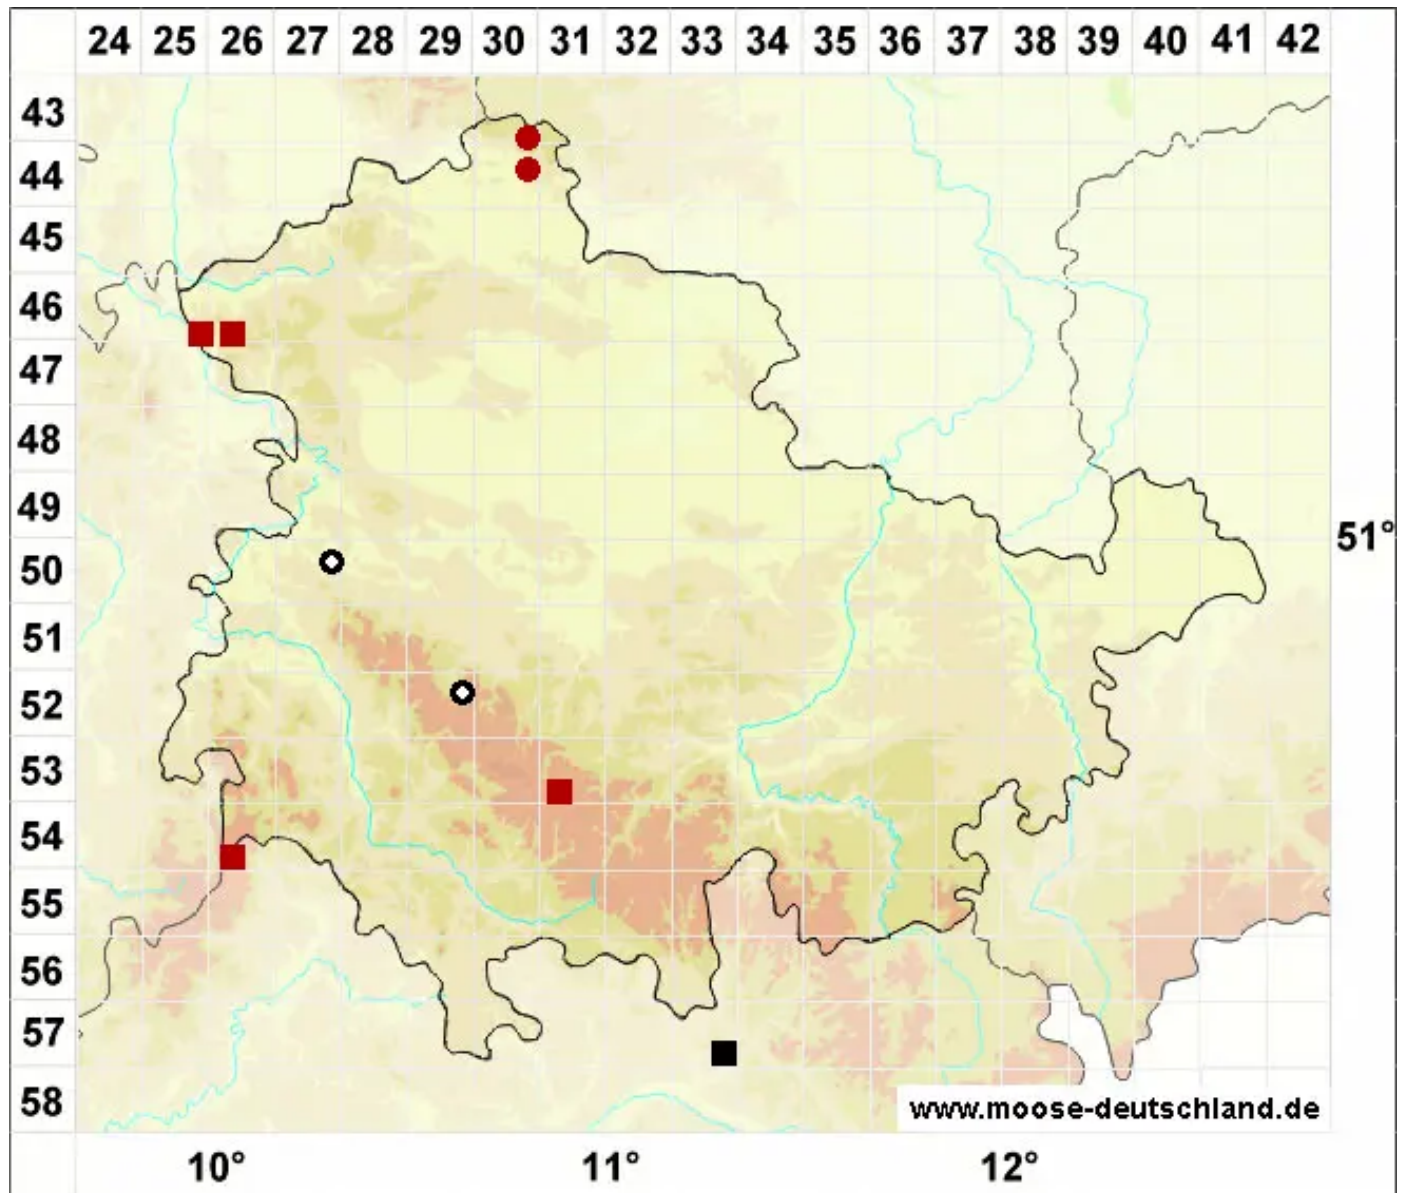

# Heterocladium flaccidum (Schimp.) A.J.E.Sm.

Unscheinbares Wechselzweigmoos, Schlawiges Wechselzweigmoos

Legende:

- Symbole:**
- Ausgefülltes Symbol:  
Zeitraum von 1980 bis heute (Aktuelle Angabe)
  - Leeres Symbol:  
Zeitraum vor 1980 (Altangabe)
  - Quadrat: Herbarbeleg