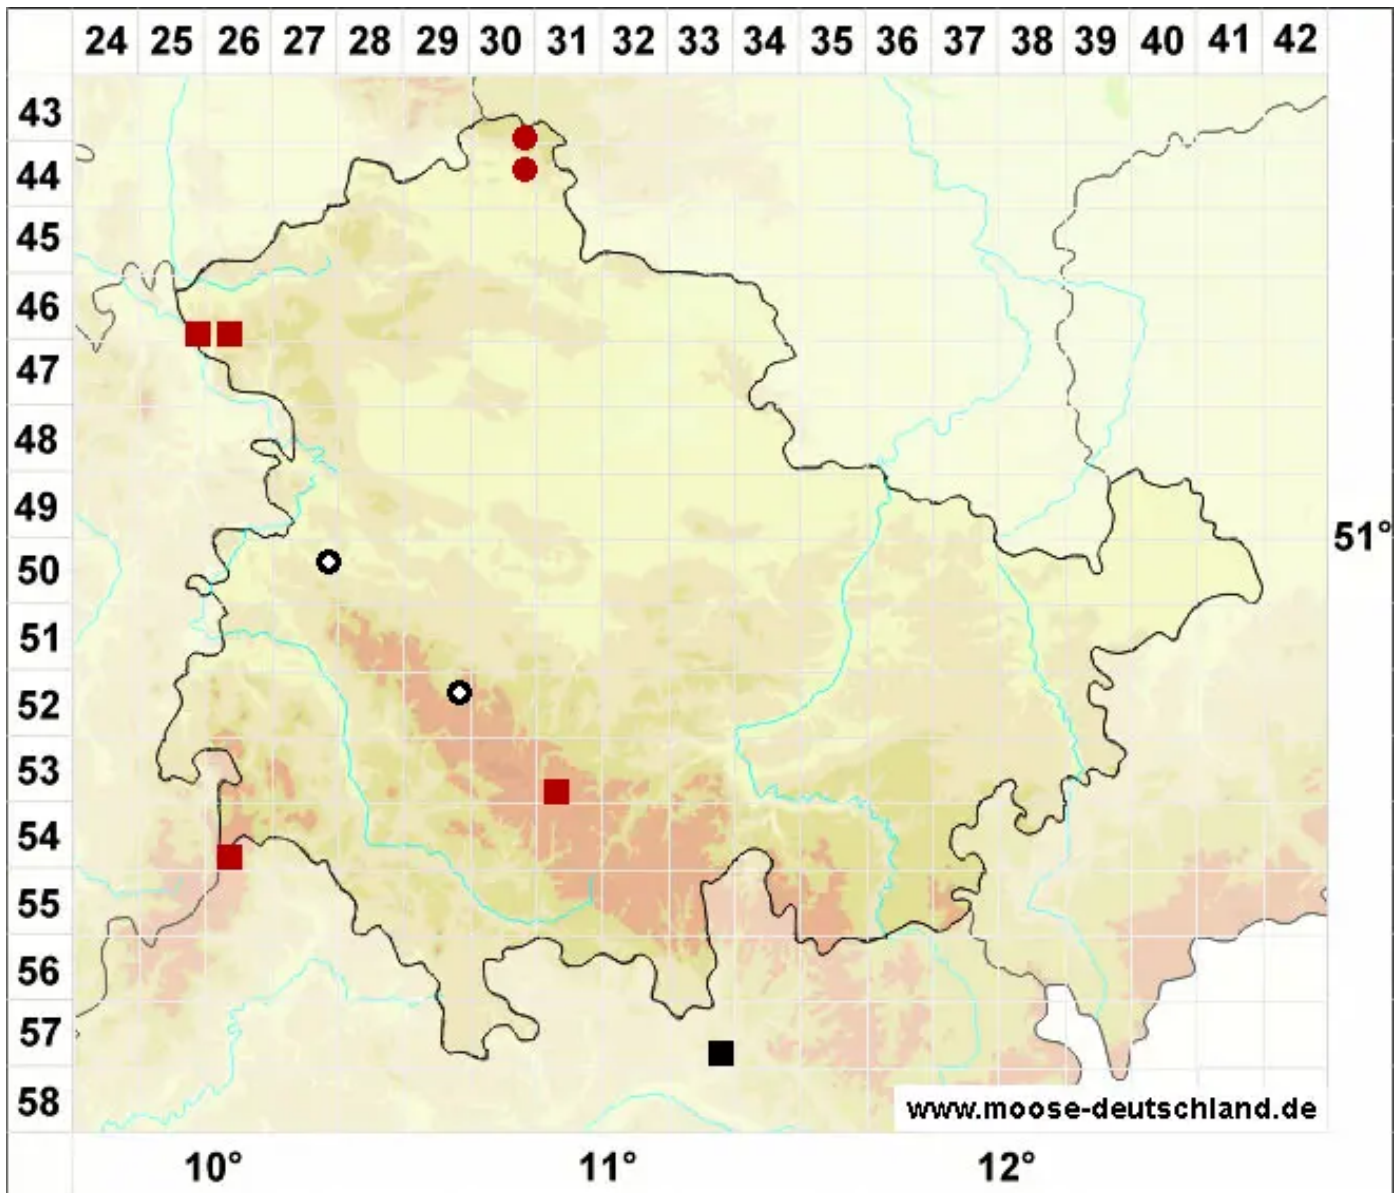

# Heterocladium flaccidum (Schimp.) A.J.E.Sm.

Unscheinbares Wechselzweigmoos, Schlawiges Wechselzweigmoos

Legende:

- Symbole:**
- Ausgefülltes Symbol:  
Zeitraum von 1980 bis heute (Aktuelle Angabe)
  - Leeres Symbol:  
Zeitraum vor 1980 (Altangabe)
  - Quadrat: Herbarbeleg