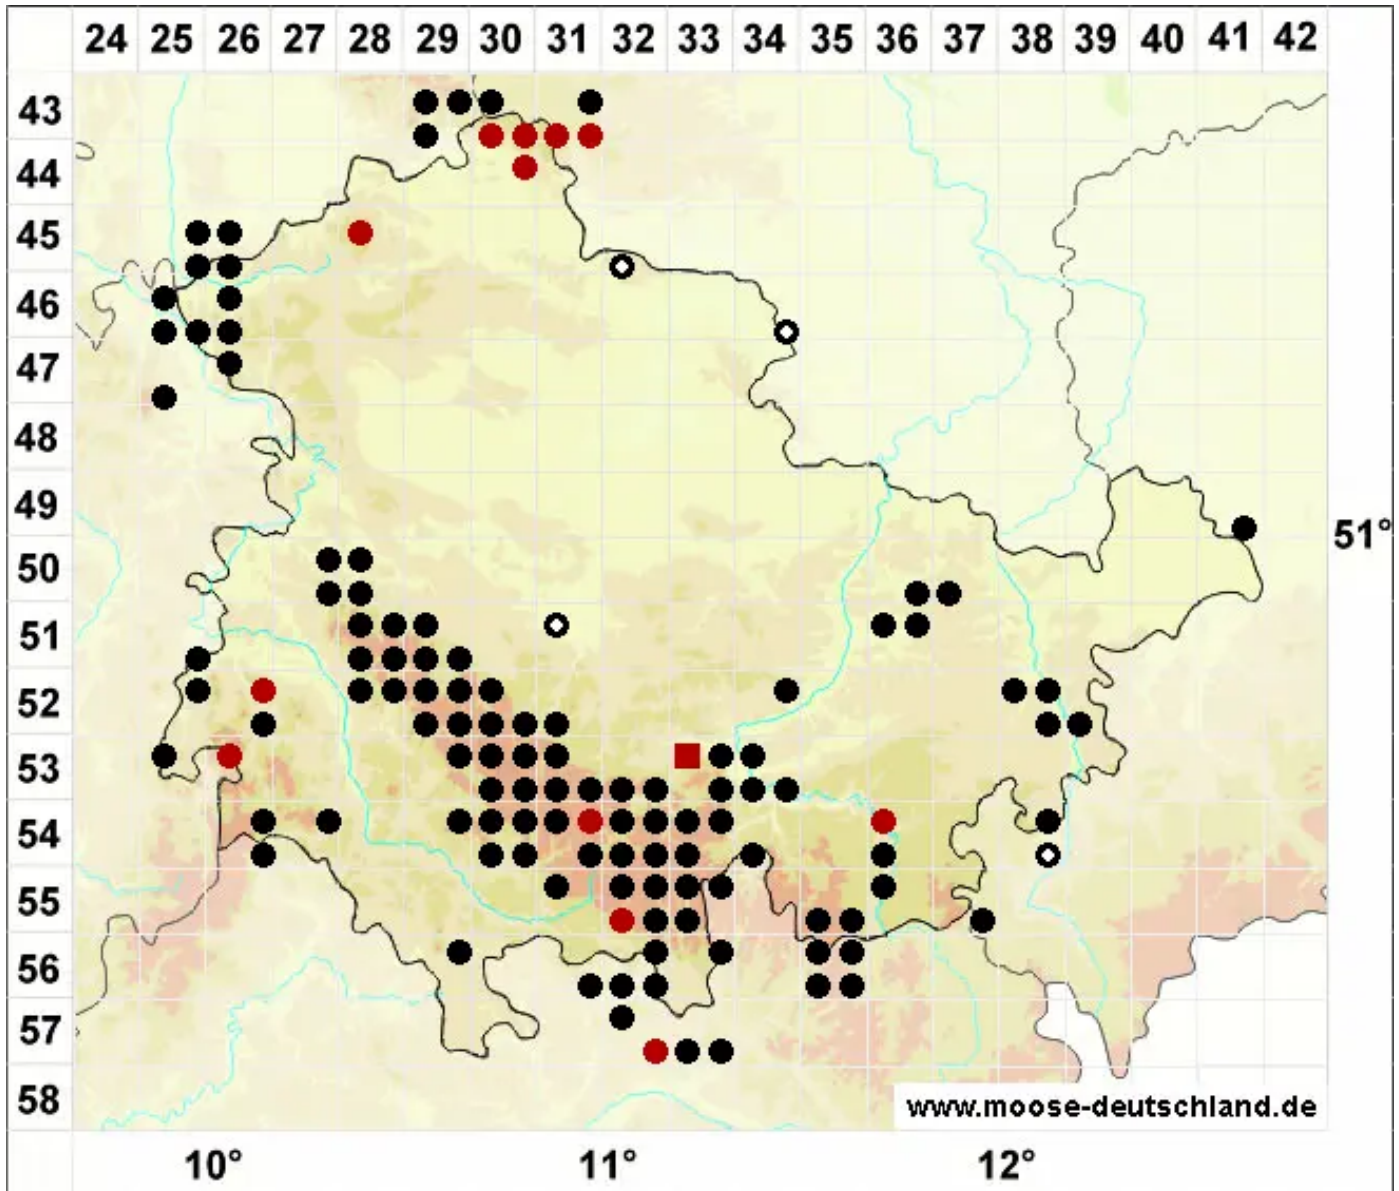

Heterocladium heteropterum (Brid.) Schimp.

Ungleichgefiedertes Wechselzweigmaos

Legende:

Symbole:

Ausgefülltes Symbol:
Zeitraum von 1980 bis heute (Aktuelle Angabe)

Leeres Symbol:
Zeitraum vor 1980 (Altangabe)

Quadrat: Herbarbeleg