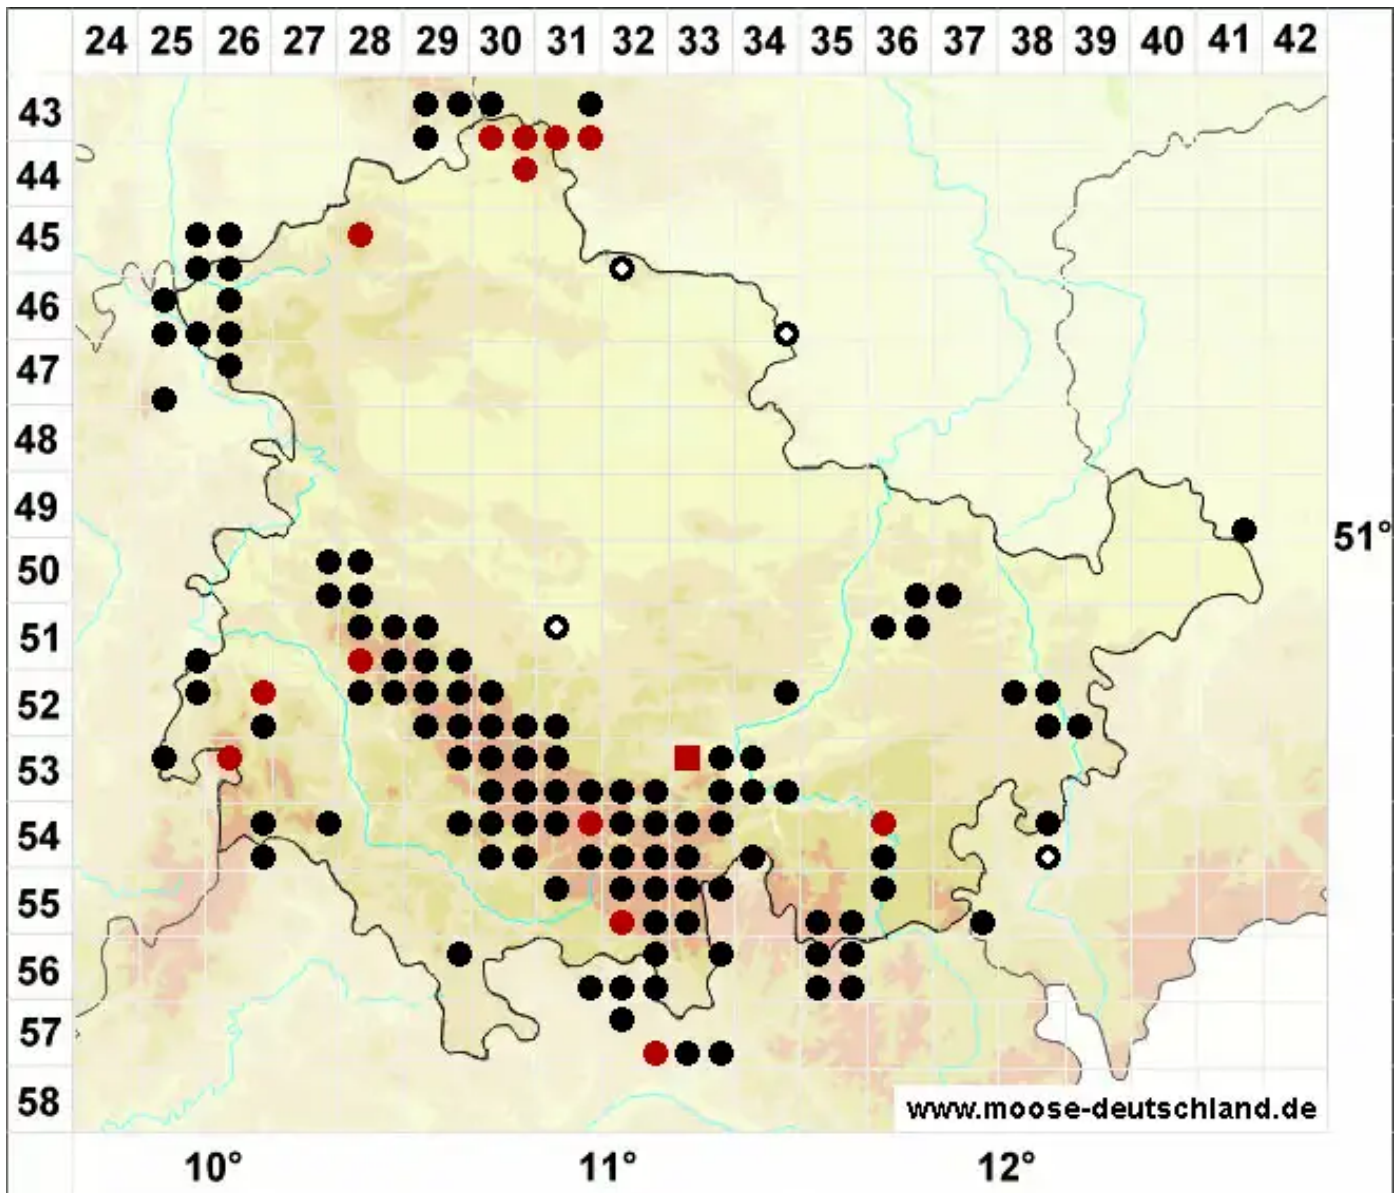

Heterocladium heteropterum (Brid.) Schimp.

Ungleichgefiedertes Wechselzweigmaos

Legende:

- Symbole:**
- Ausgefülltes Symbol:
Zeitraum von 1980 bis heute (Aktuelle Angabe)
 - Leeres Symbol:
Zeitraum vor 1980 (Altangabe)
 - Quadrat: Herbarbeleg