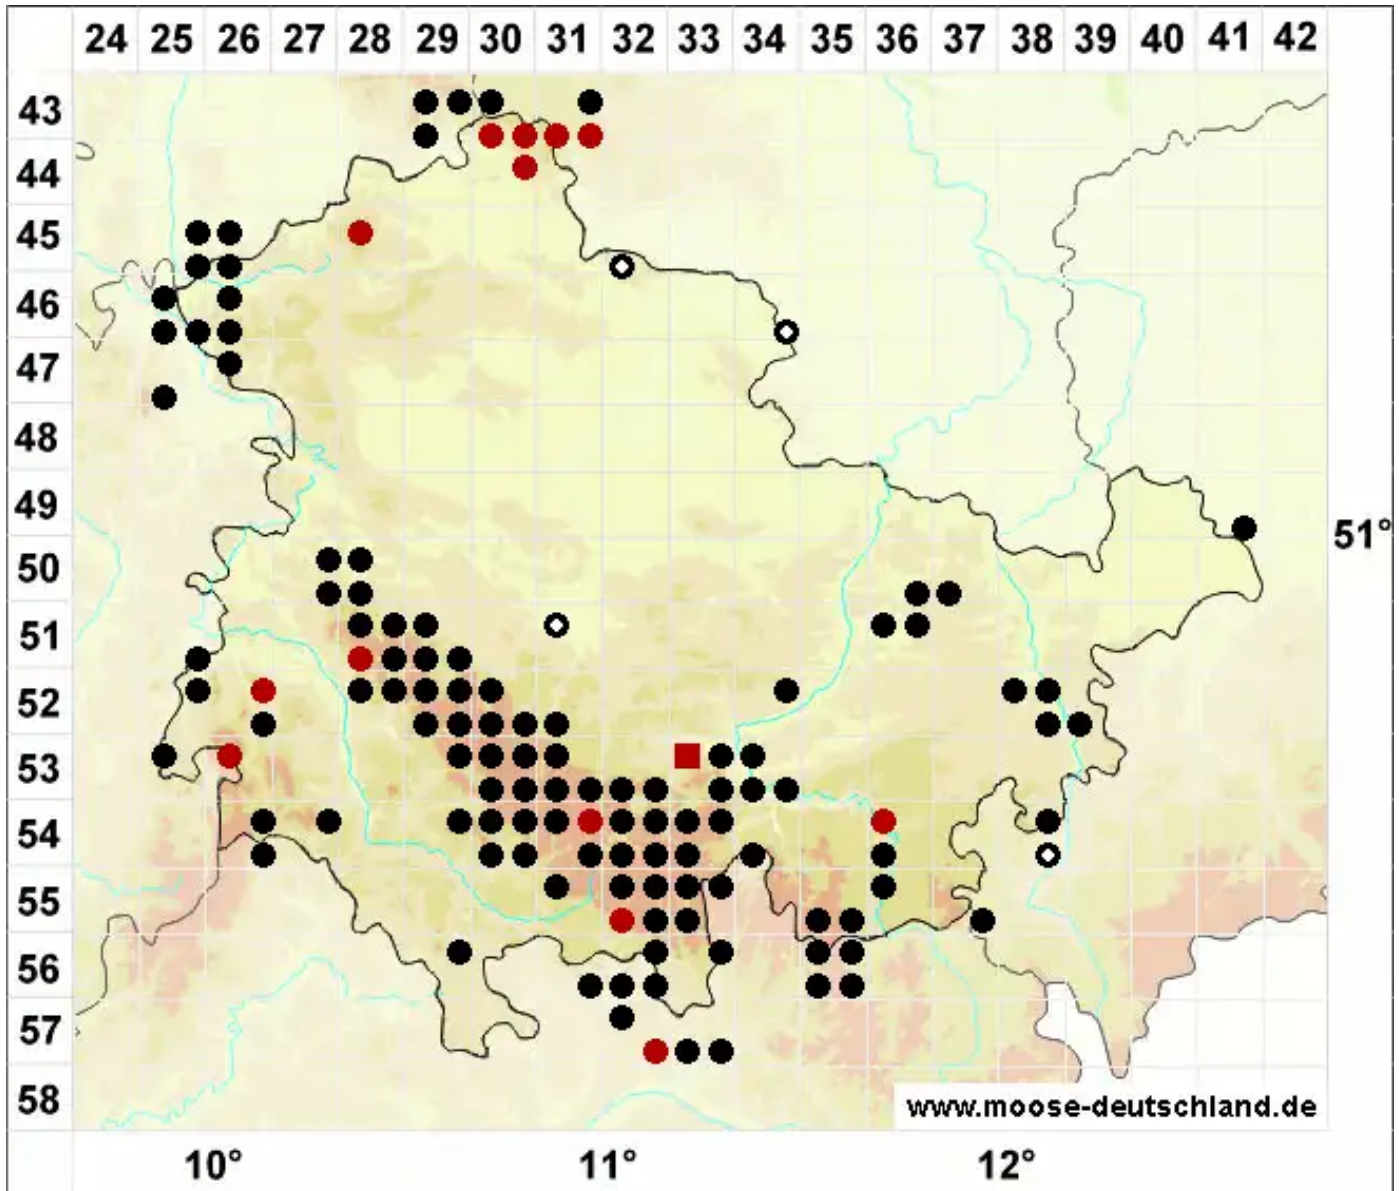

# Heterocladium heteropterum (Brid.) Schimp.

Ungleichgefiedertes Wechselzweigmaos

Legende:

- Symbole:**
- Ausgefülltes Symbol:  
Zeitraum von 1980 bis heute (Aktuelle Angabe)
  - Leeres Symbol:  
Zeitraum vor 1980 (Altangabe)
  - Quadrat: Herbarbeleg