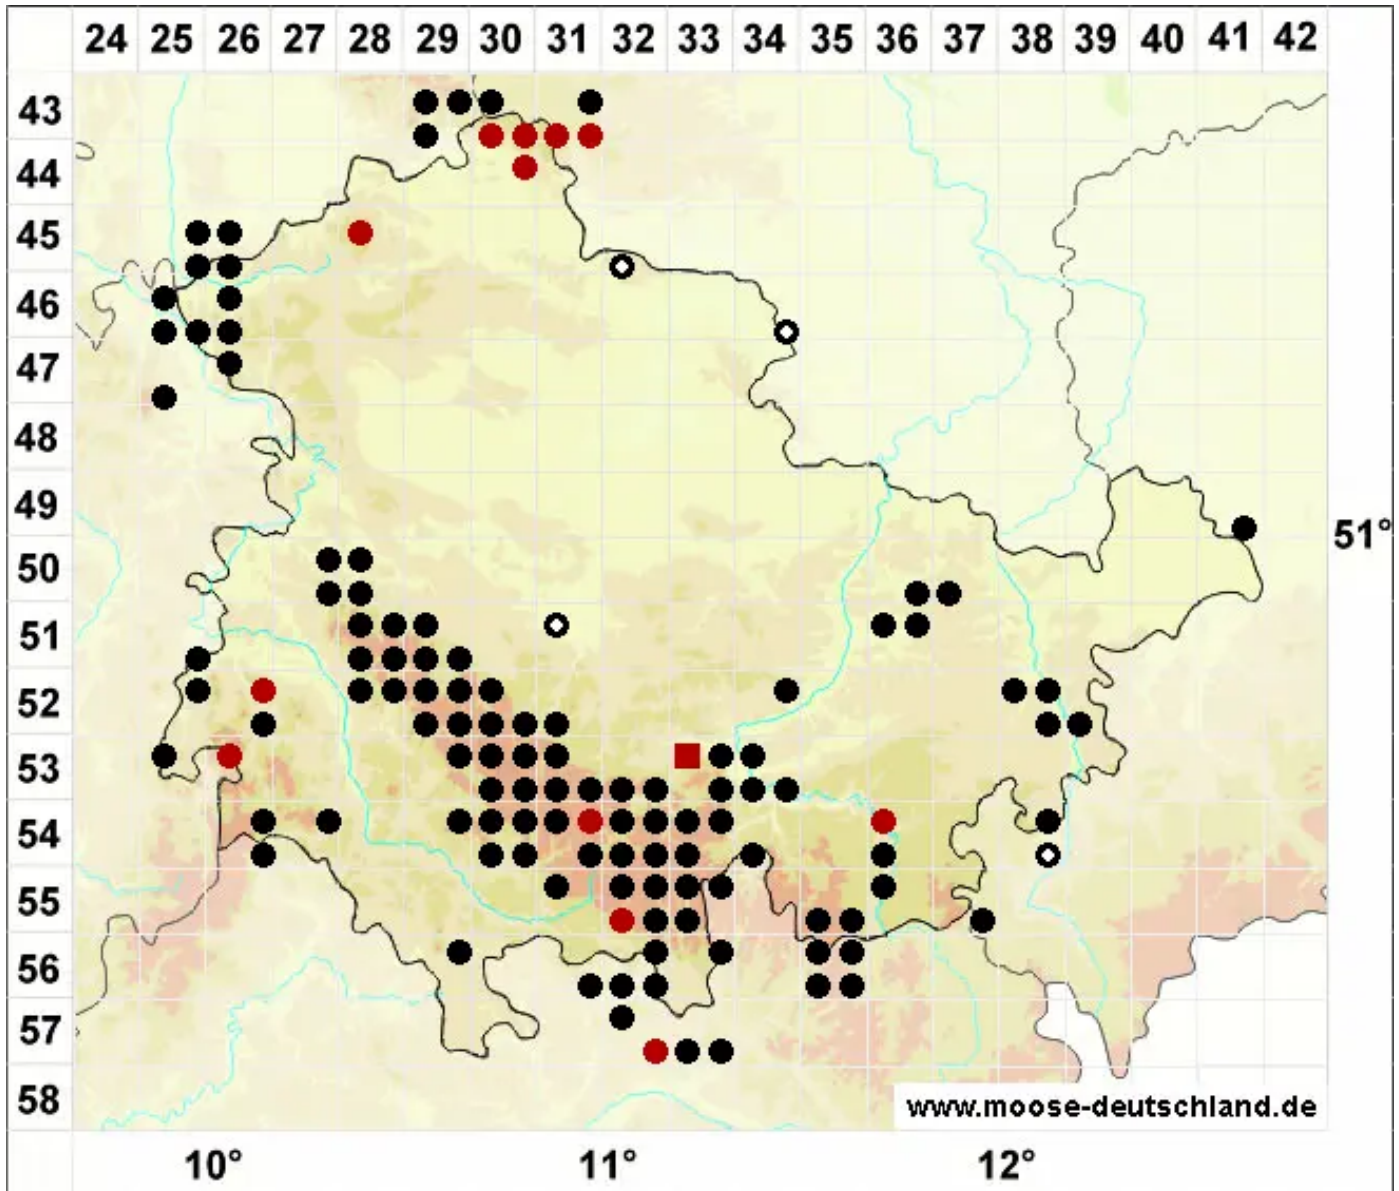

Heterocladium heteropterum (Brid.) Schimp.

Ungleichgefiedertes Wechselzweigmoos

Legende:

- Symbole:**
- Ausgefülltes Symbol:
Zeitraum von 1980 bis heute (Aktuelle Angabe)
 - Leeres Symbol:
Zeitraum vor 1980 (Altangabe)
 - Quadrat: Herbarbeleg