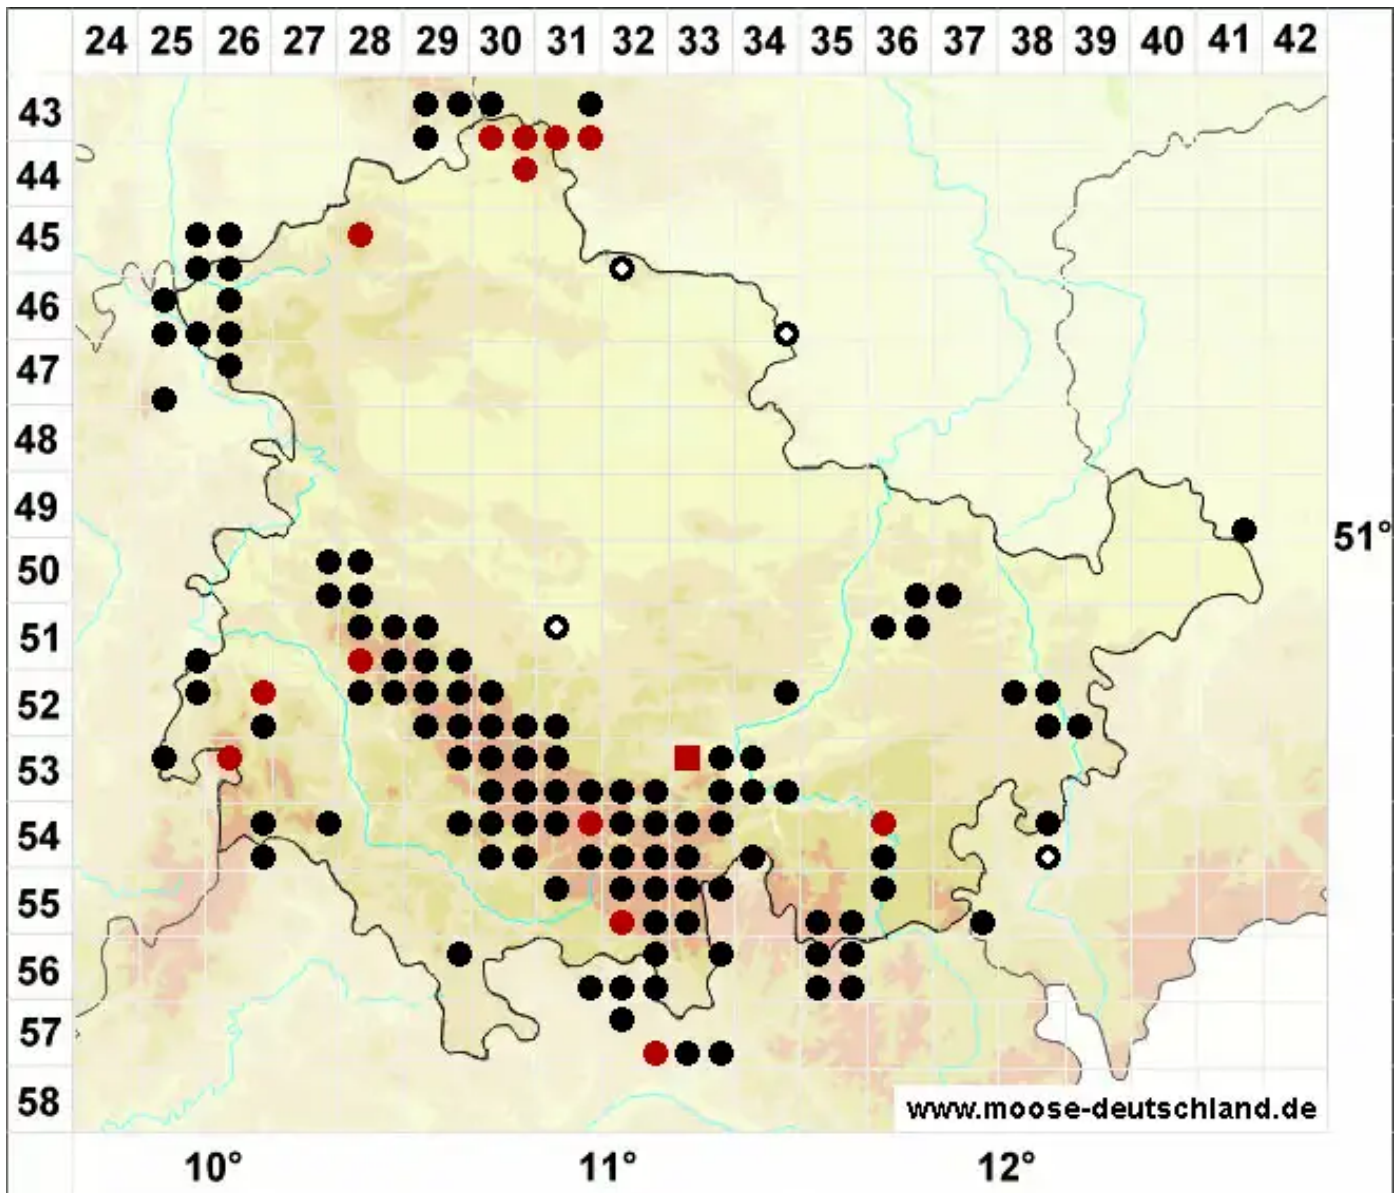

Heterocladium heteropterum (Brid.) Schimp.

Ungleichgefiedertes Wechselzweigmaos

Legende:

Symbole:

Ausgefülltes Symbol:
Zeitraum von 1980 bis heute (Aktuelle Angabe)

Leeres Symbol:
Zeitraum vor 1980 (Altangabe)

Quadrat: Herbarbeleg