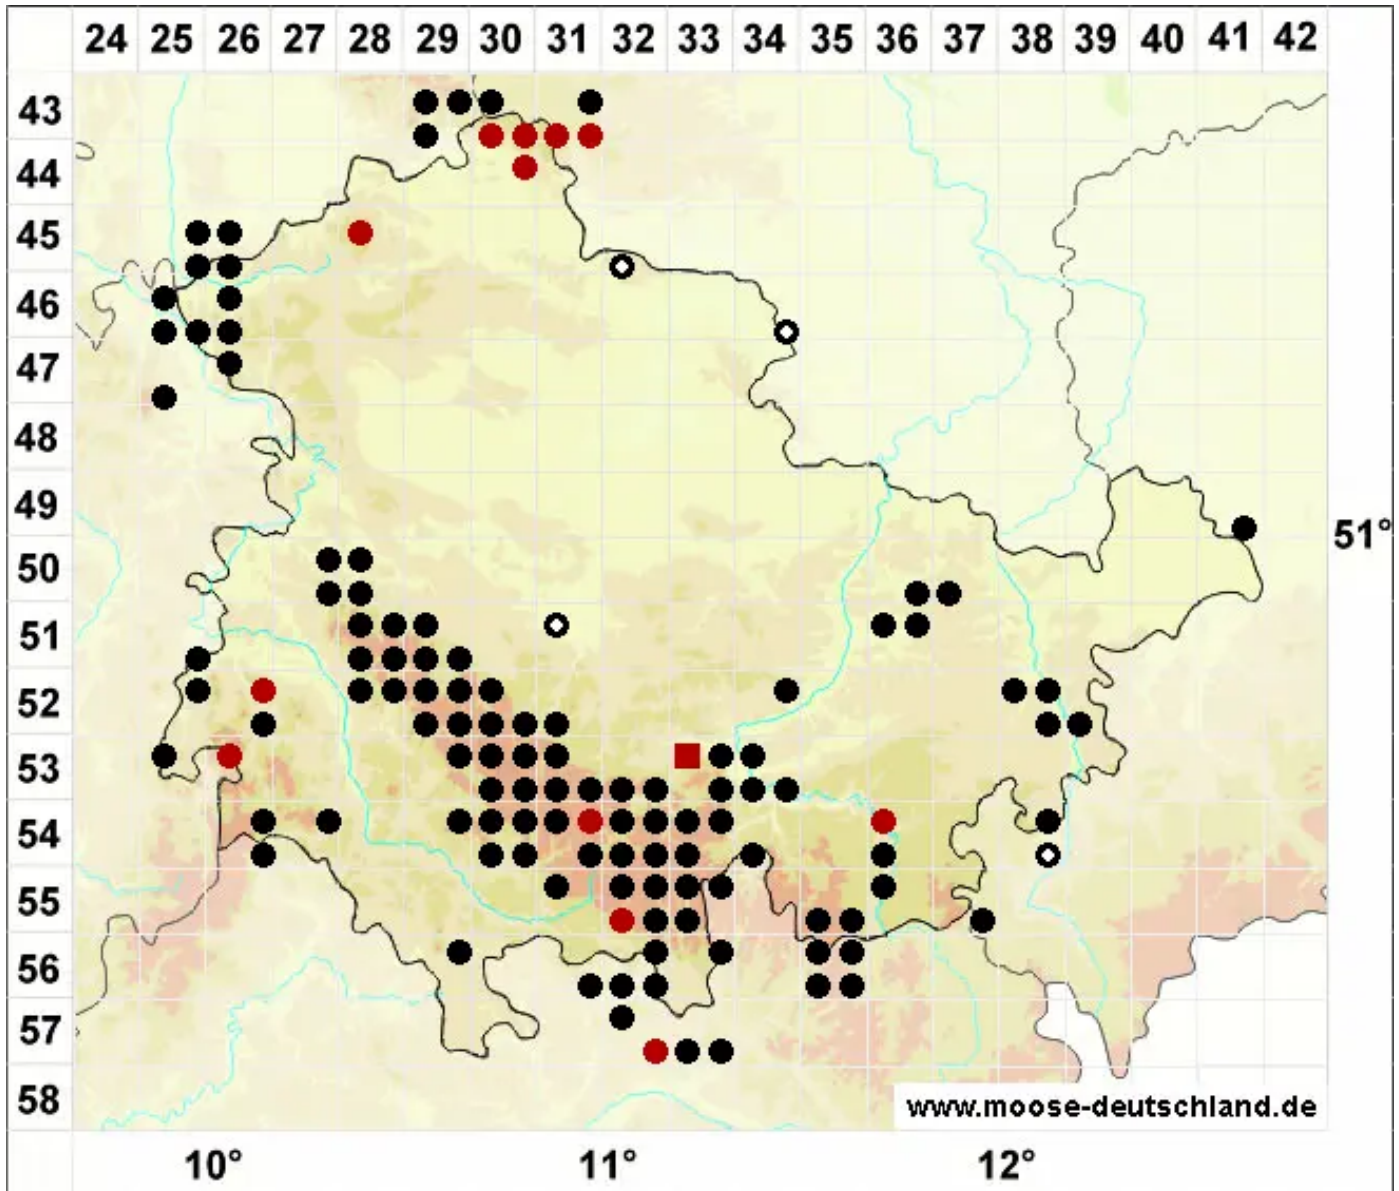

Heterocladium heteropterum (Brid.) Schimp.

Ungleichgefiedertes Wechselzweigmaos

Legende:

- Symbole:**
- Ausgefülltes Symbol:
Zeitraum von 1980 bis heute (Aktuelle Angabe)
 - Leeres Symbol:
Zeitraum vor 1980 (Altangabe)
 - Quadrat: Herbarbeleg