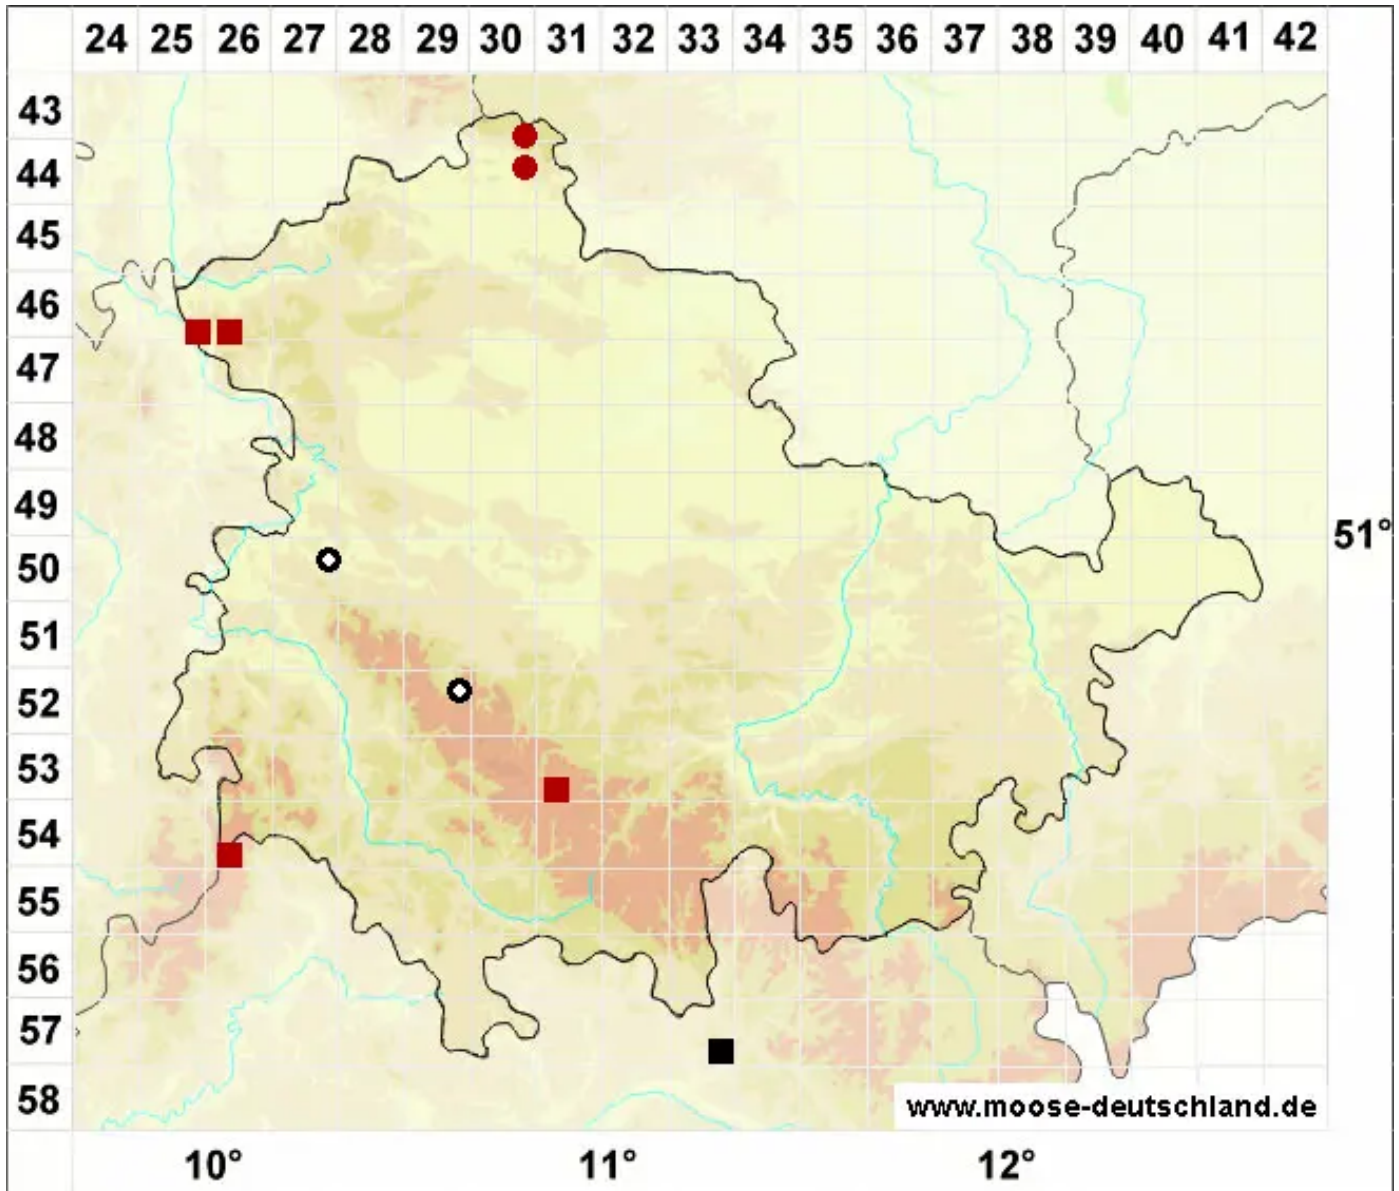

# Heterocladium flaccidum (Schimp.) A.J.E.Sm.

Unscheinbares Wechselzweigmoos, Schlawiges Wechselzweigmoos

Legende:

- Symbole:**
- Ausgefülltes Symbol:  
Zeitraum von 1980 bis heute (Aktuelle Angabe)
  - Leeres Symbol:  
Zeitraum vor 1980 (Altangabe)
  - Quadrat: Herbarbeleg