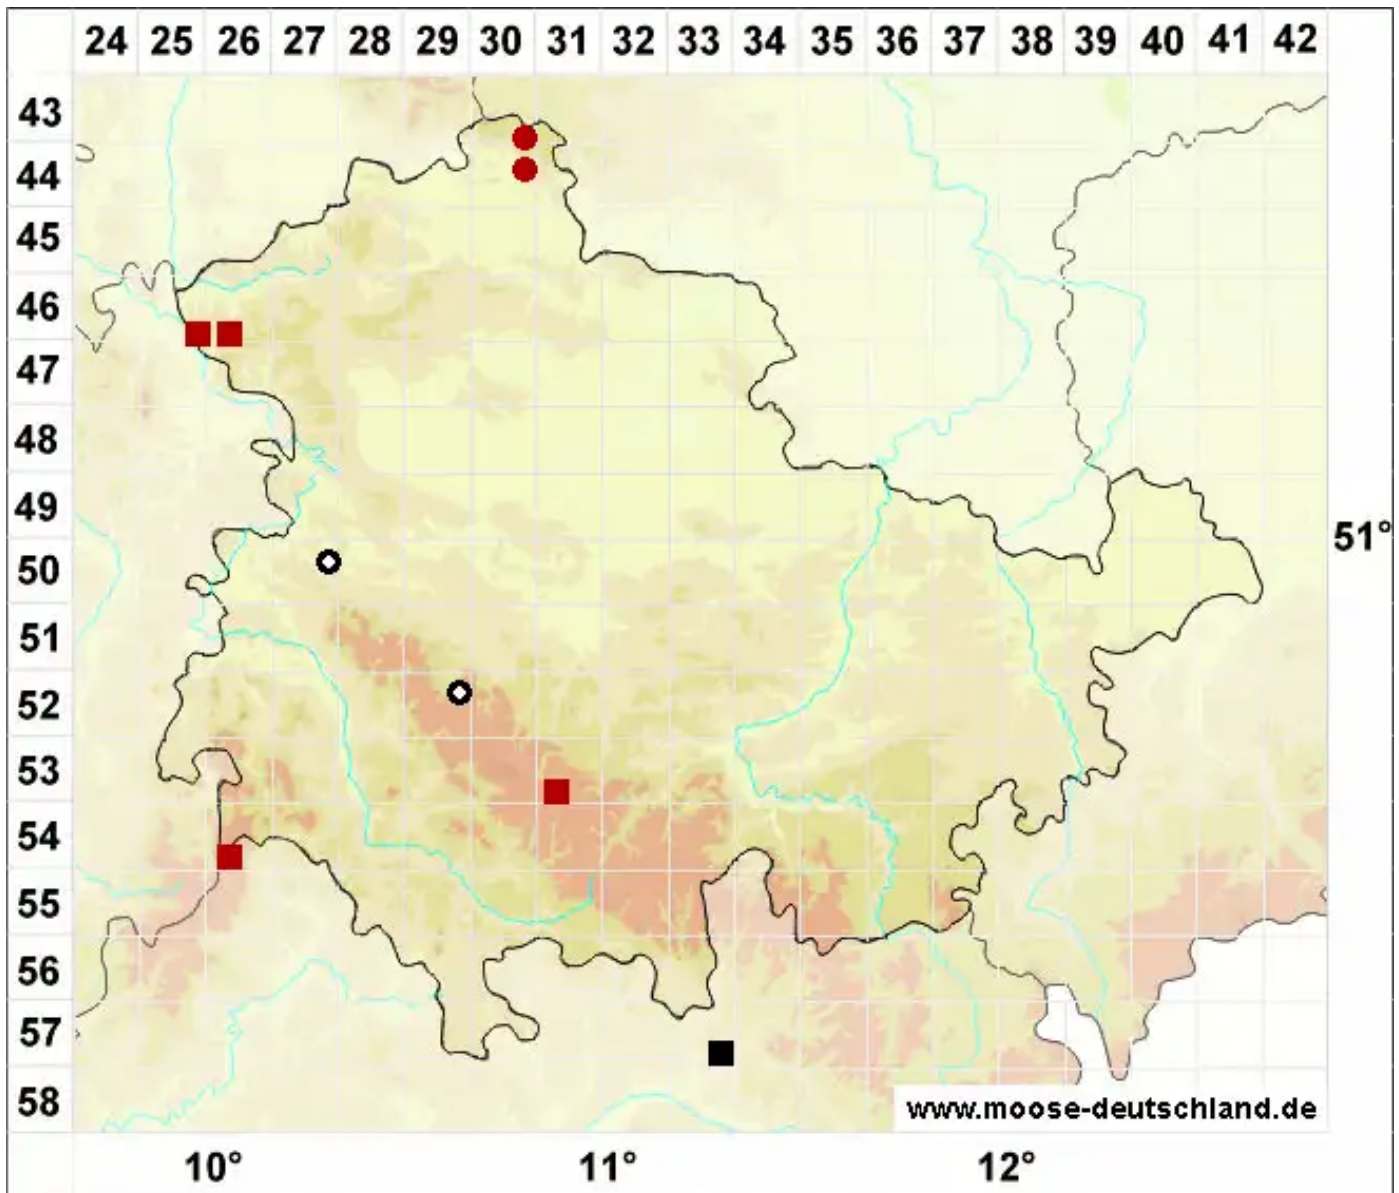

Heterocladium flaccidum (Schimp.) A.J.E.Sm.

Unscheinbares Wechselzweigmoos, Schlawiges Wechselzweigmoos

Legende:

- Symbole:**
- Ausgefülltes Symbol:
Zeitraum von 1980 bis heute (Aktuelle Angabe)
 - Leeres Symbol:
Zeitraum vor 1980 (Altangabe)
 - Quadrat: Herbarbeleg