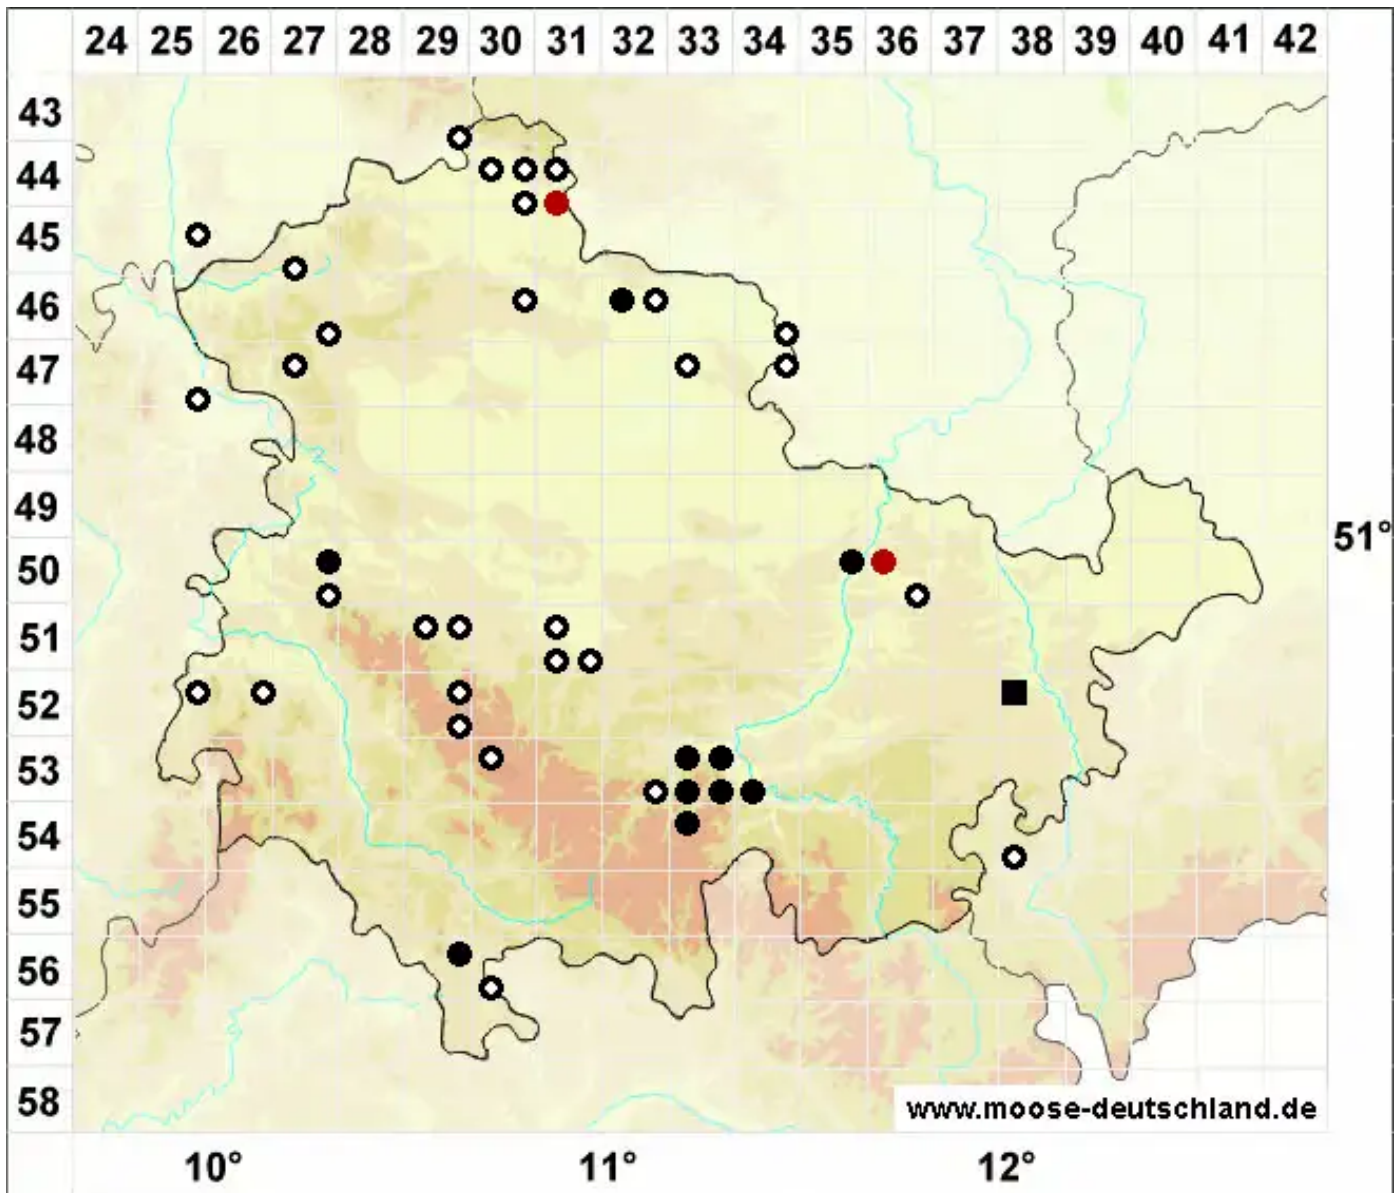

Heterocladium dimorphum (Brid.) Schimp.

Sparriges Wechselzweigmoos, Zweigestaltiges Wechselzweigmoos

Legende:

- Symbole:**
- Ausgefülltes Symbol:
Zeitraum von 1980 bis heute (Aktuelle Angabe)
 - Leeres Symbol:
Zeitraum vor 1980 (Altangabe)
 - Quadrat: Herbarbeleg