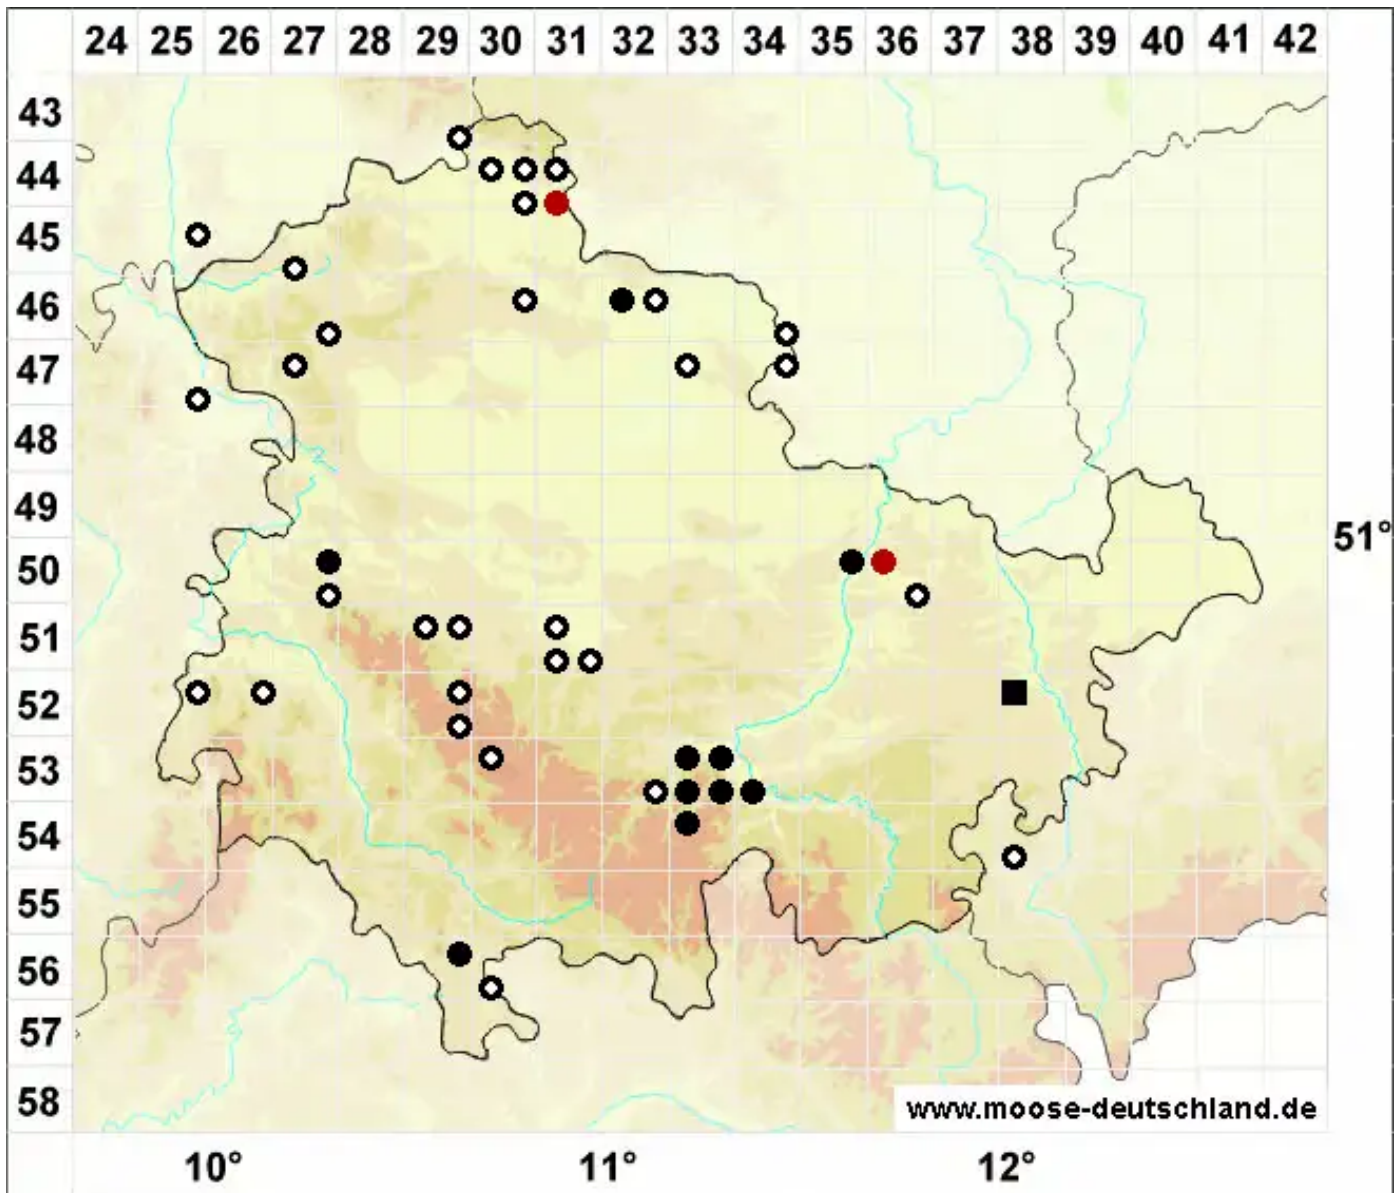

# Heterocladium dimorphum (Brid.) Schimp.

Sparriges Wechselzweigmoos, Zweigestaltiges Wechselzweigmoos

Legende:

**Symbole:**

Ausgefülltes Symbol:  
Zeitraum von 1980 bis heute (Aktuelle Angabe)

Leeres Symbol:  
Zeitraum vor 1980 (Altangabe)

Quadrat: Herbarbeleg