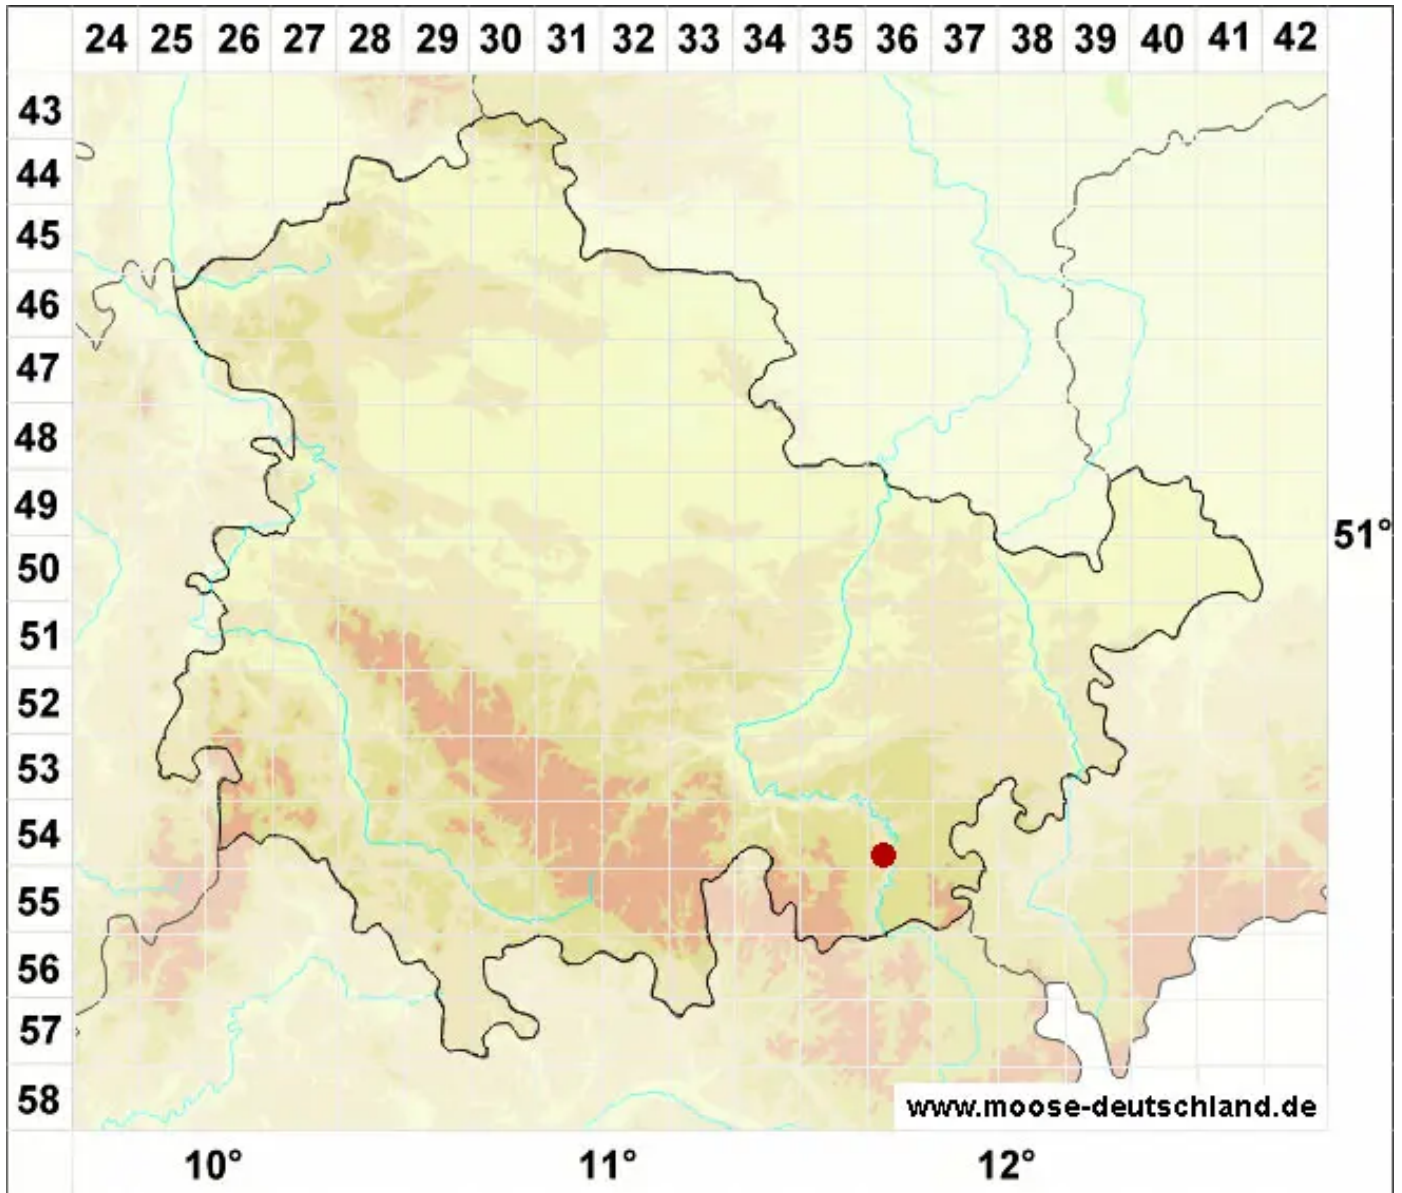

Alleniella besseri (Lobarz.) S.Olsson, Enroth & D.Quandt

Rundblättriges Flagellen-Neckermooß

Legende:

Symbole:

Ausgefülltes Symbol:
Zeitraum von 1980 bis heute (Aktuelle Angabe)

Leeres Symbol:
Zeitraum vor 1980 (Altangabe)

Quadrat: Herbarbeleg