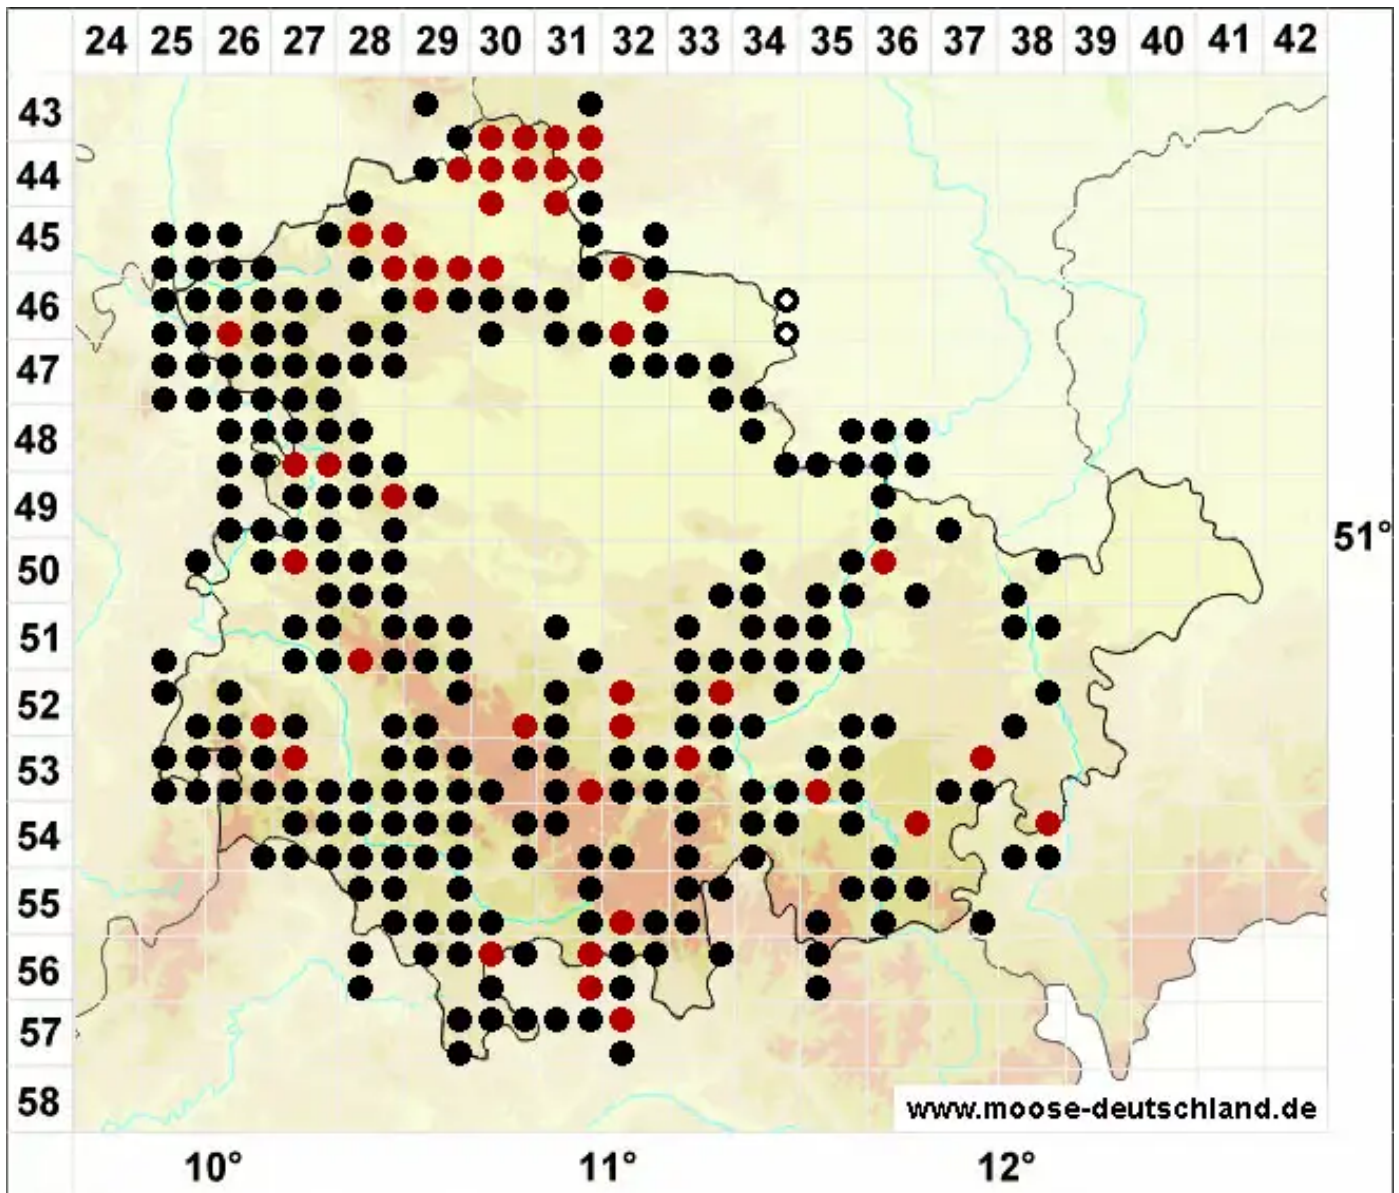

# Alleniella complanata (Hedw.) S.Olsson, Enroth & D.Quandt

Glattes Flagellen-Neckermooß

Legende:

- Symbole:**  
Ausgefülltes Symbol:  
Zeitraum von 1980 bis heute (Aktuelle Angabe)  
Leeres Symbol:  
Zeitraum vor 1980 (Altangabe)  
Quadrat: Herbarbeleg