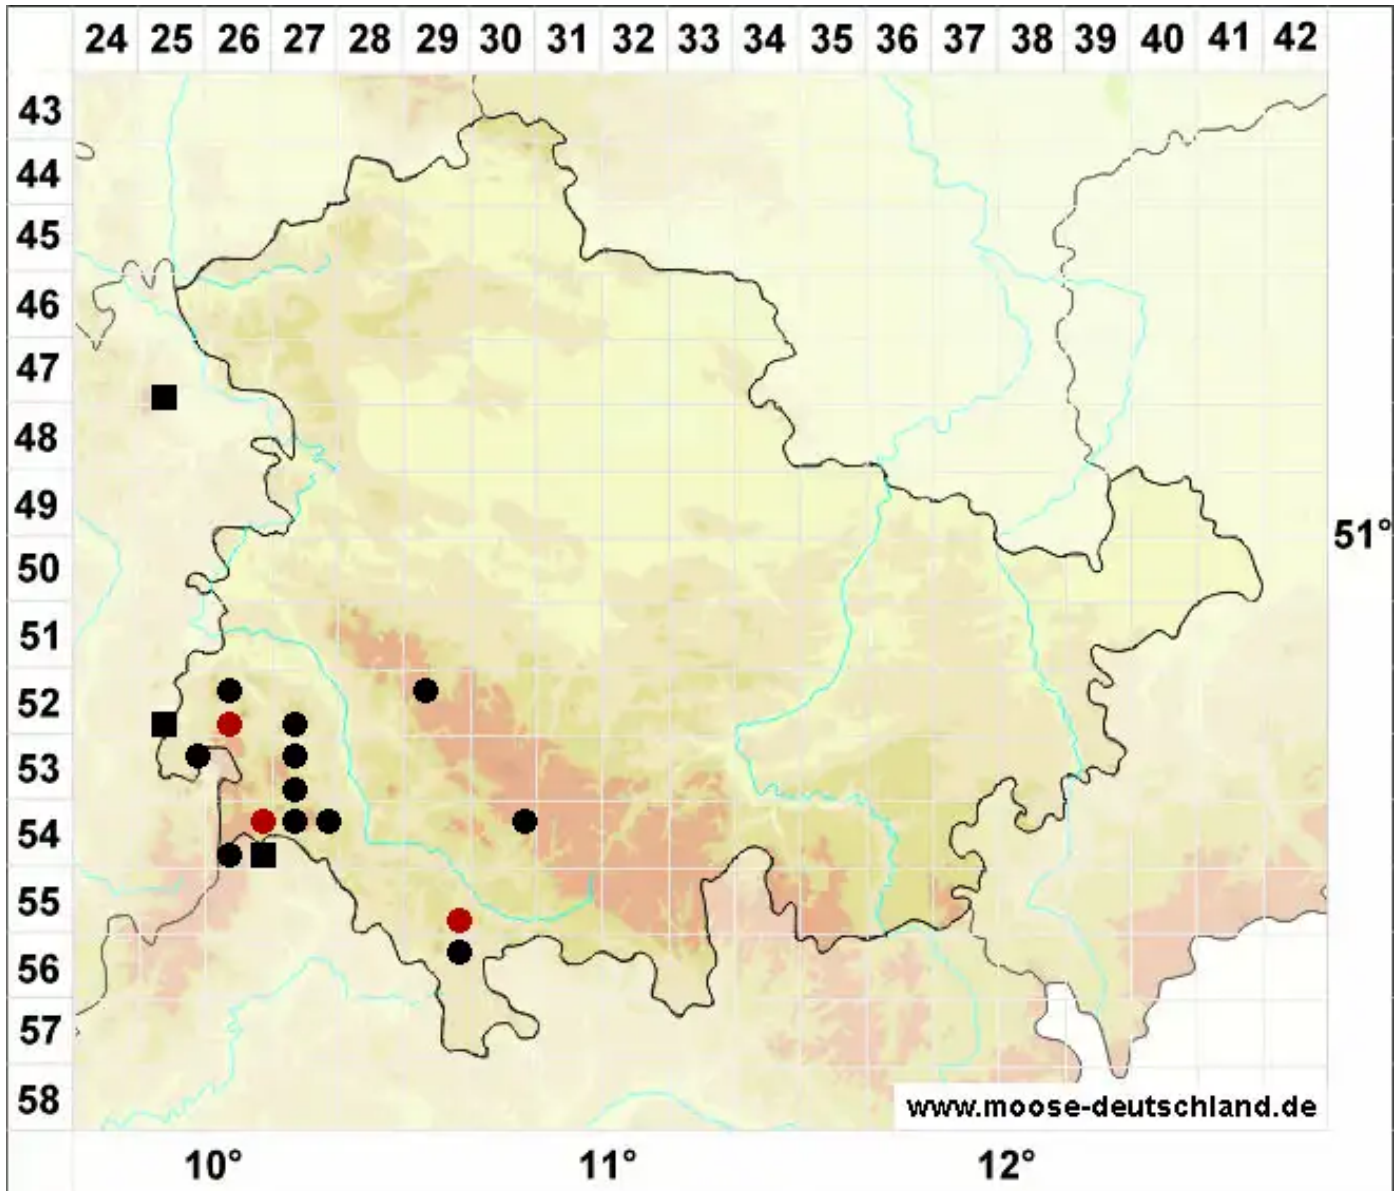

Brachythecium geheebii Milde

Geheeb's Kurzbüchsenmoos

Legende:

- Symbole:**
- Ausgefülltes Symbol:
Zeitraum von 1980 bis heute (Aktuelle Angabe)
 - Leeres Symbol:
Zeitraum vor 1980 (Altangabe)
 - Quadrat: Herbarbeleg