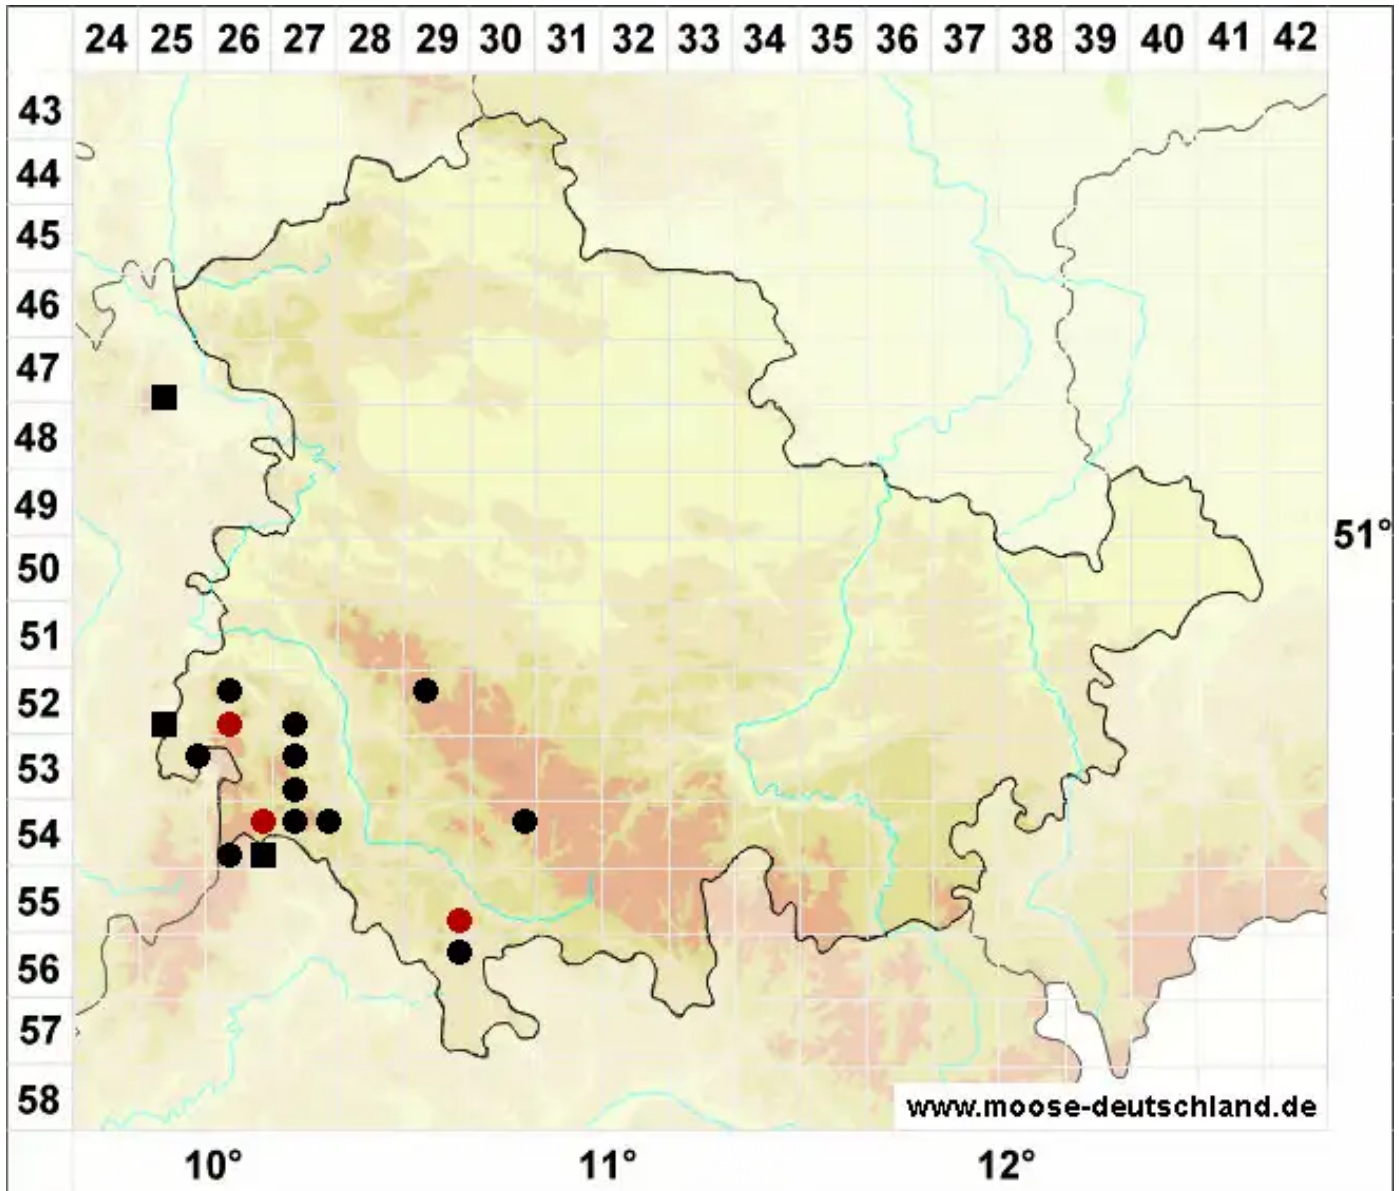

Brachythecium geheebii Milde

Geheeb's Kurzbüchsenmoos

Legende:

Symbole:
Ausgefülltes Symbol:
Zeitraum von 1980 bis heute (Aktuelle Angabe)
Leeres Symbol:
Zeitraum vor 1980 (Altangabe)
Quadrat: Herbarbeleg