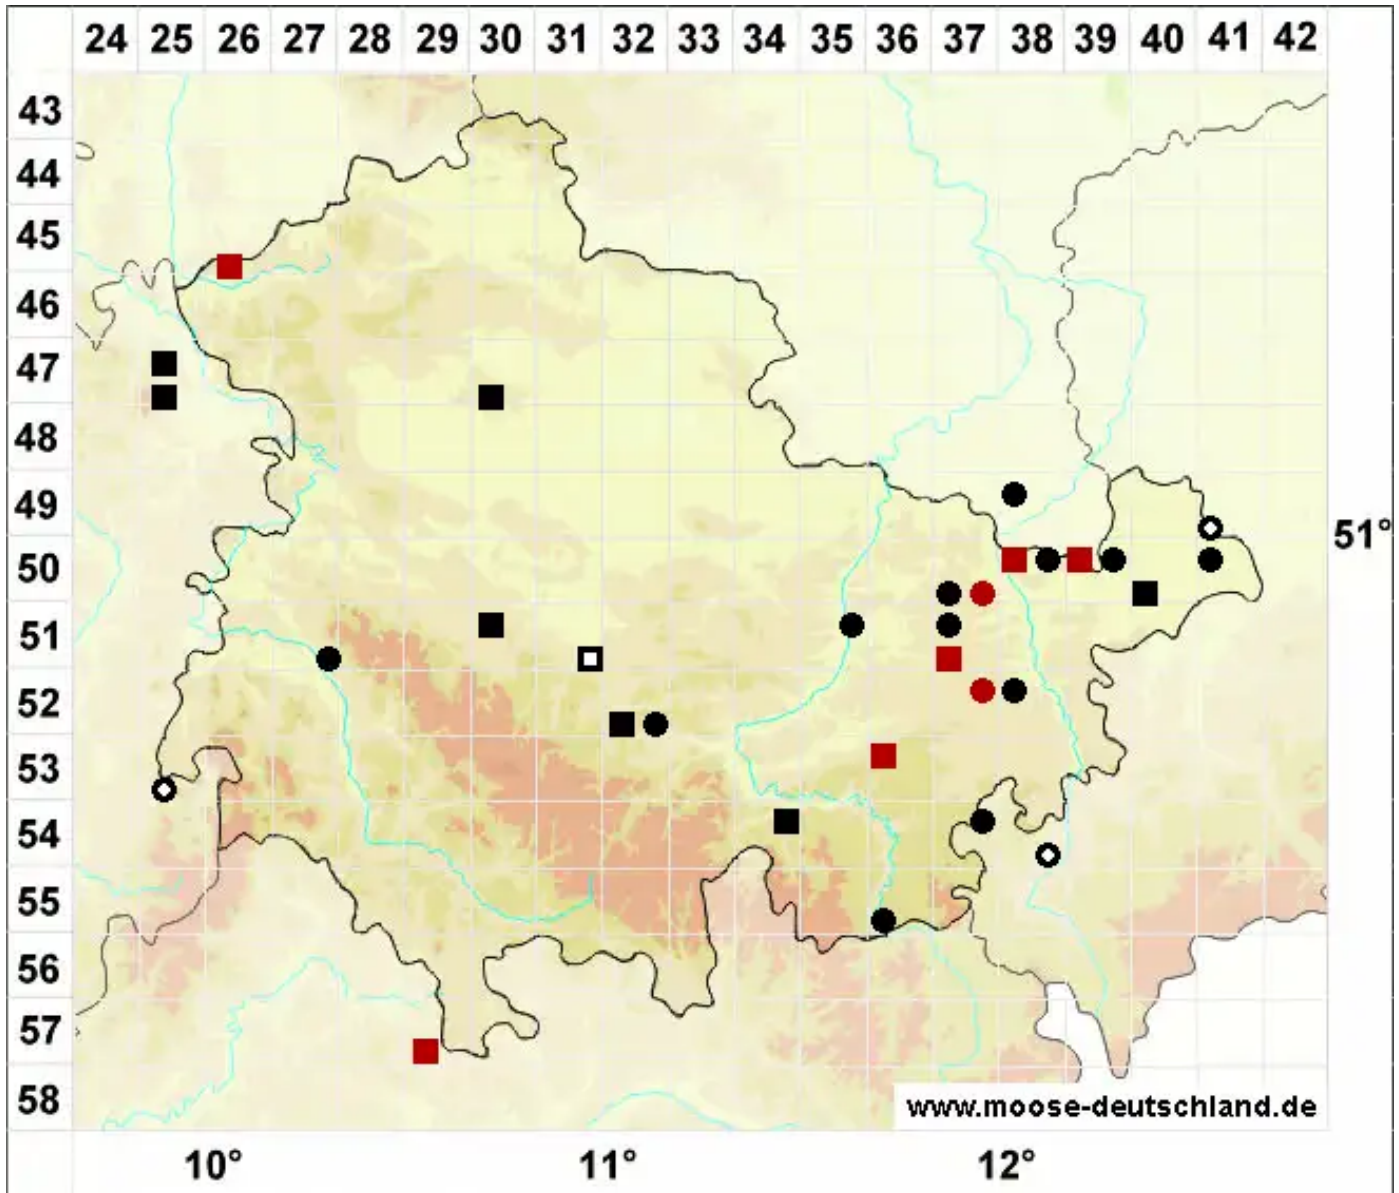

Hygroamblystegium humile (P.Beauv.) Vanderp., Goffinet & H

Niedriges Wasserstumpfdeckelmoos

Legende:

- Symbole:**
Ausgefülltes Symbol:
Zeitraum von 1980 bis heute (Aktuelle Angabe)
Leeres Symbol:
Zeitraum vor 1980 (Altangabe)
Quadrat: Herbarbeleg