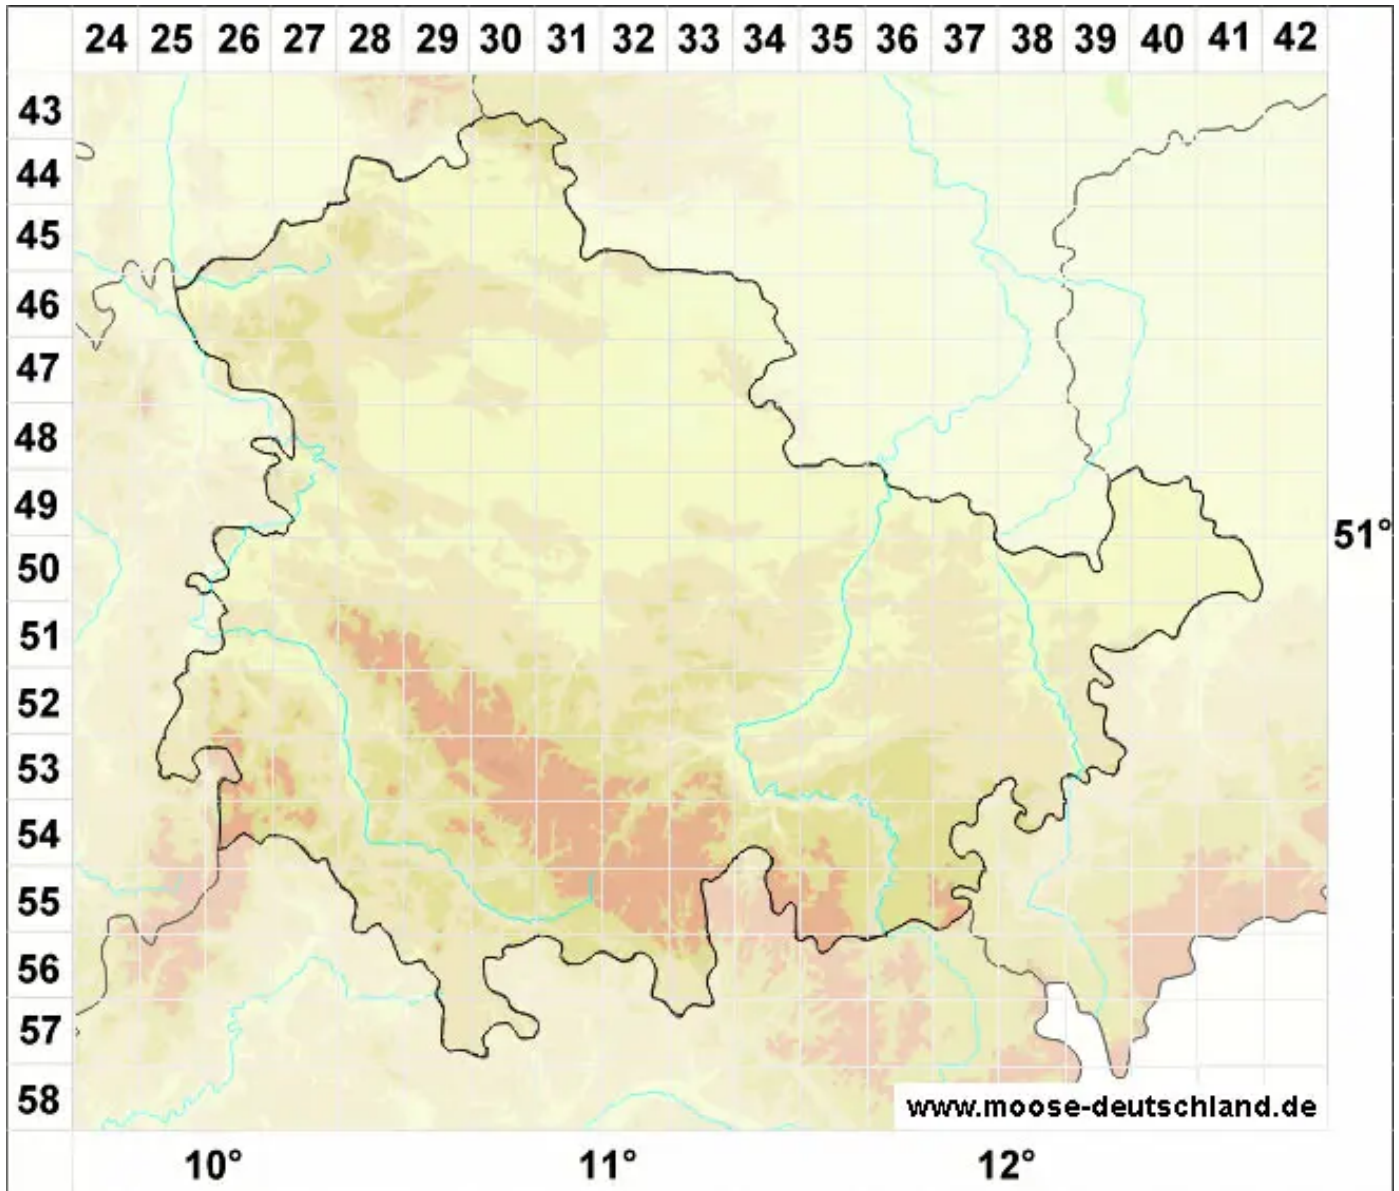

Hylocomiastrum pyrenaicum (Spruce) M.Fleisch.

Pyrenäen-Hainmoos, Pyrenäen-Neuhainmoos

Legende:

- Symbole:**
- Ausgefülltes Symbol:
Zeitraum von 1980 bis heute (Aktuelle Angabe)
 - Leeres Symbol:
Zeitraum vor 1980 (Altangabe)
 - Quadrat: Herbarbeleg