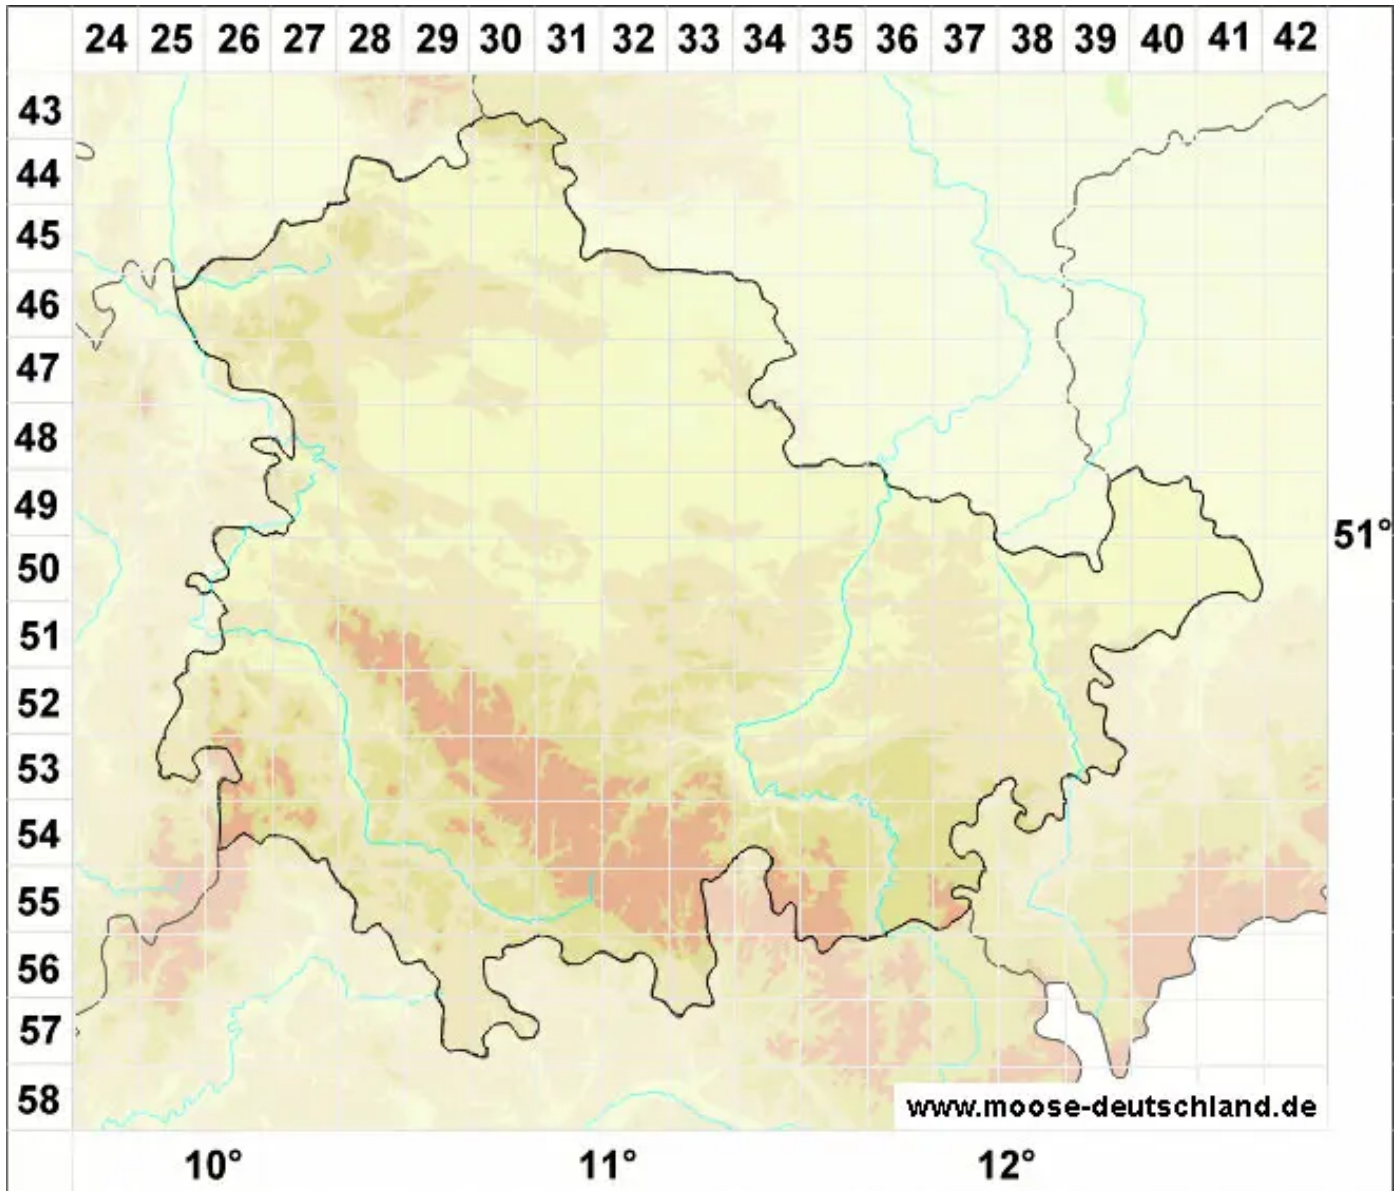

# Hylocomiastrum pyrenaicum (Spruce) M.Fleisch.

Pyrenäen-Hainmoos, Pyrenäen-Neuhainmoos

Legende:

- Symbole:**  
Ausgefülltes Symbol:  
Zeitraum von 1980 bis heute (Aktuelle Angabe)  
Leeres Symbol:  
Zeitraum vor 1980 (Altangabe)  
Quadrat: Herbarbeleg