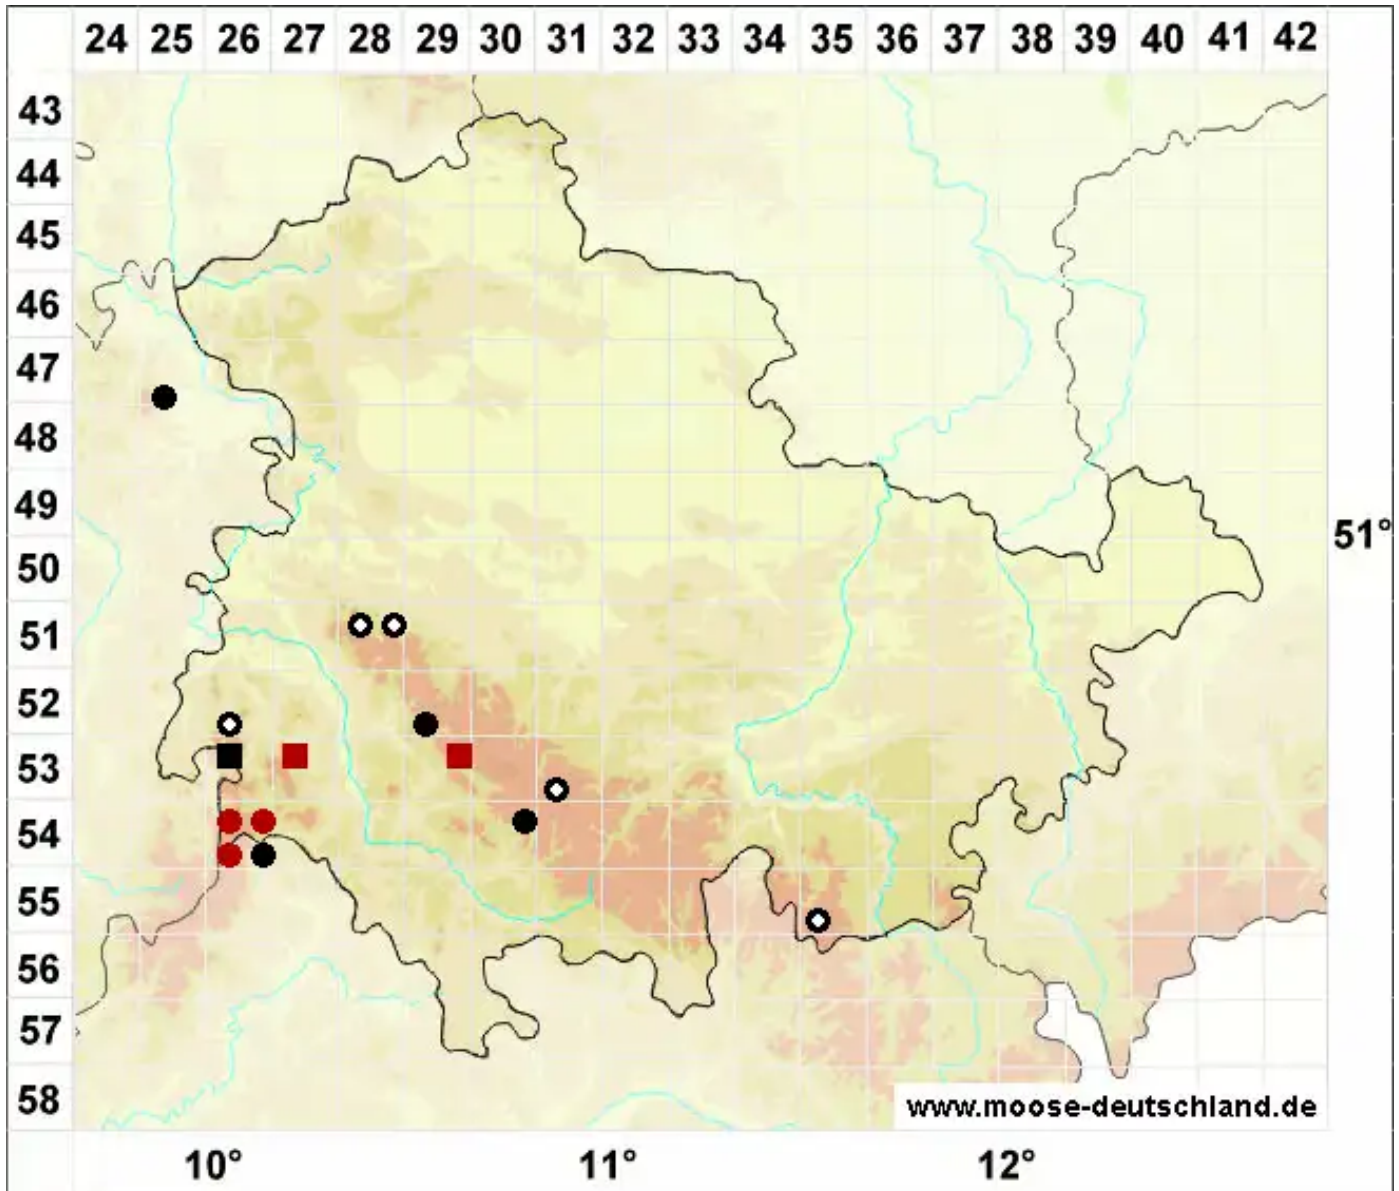

Hylocomiastrum umbratum (Hedw.) M.Fleisch.

Mattes Hainmoos, Mattes Neuhainmoos

Legende:

- Symbole:**
Ausgefülltes Symbol:
Zeitraum von 1980 bis heute (Aktuelle Angabe)
Leeres Symbol:
Zeitraum vor 1980 (Altangabe)
Quadrat: Herbarbeleg