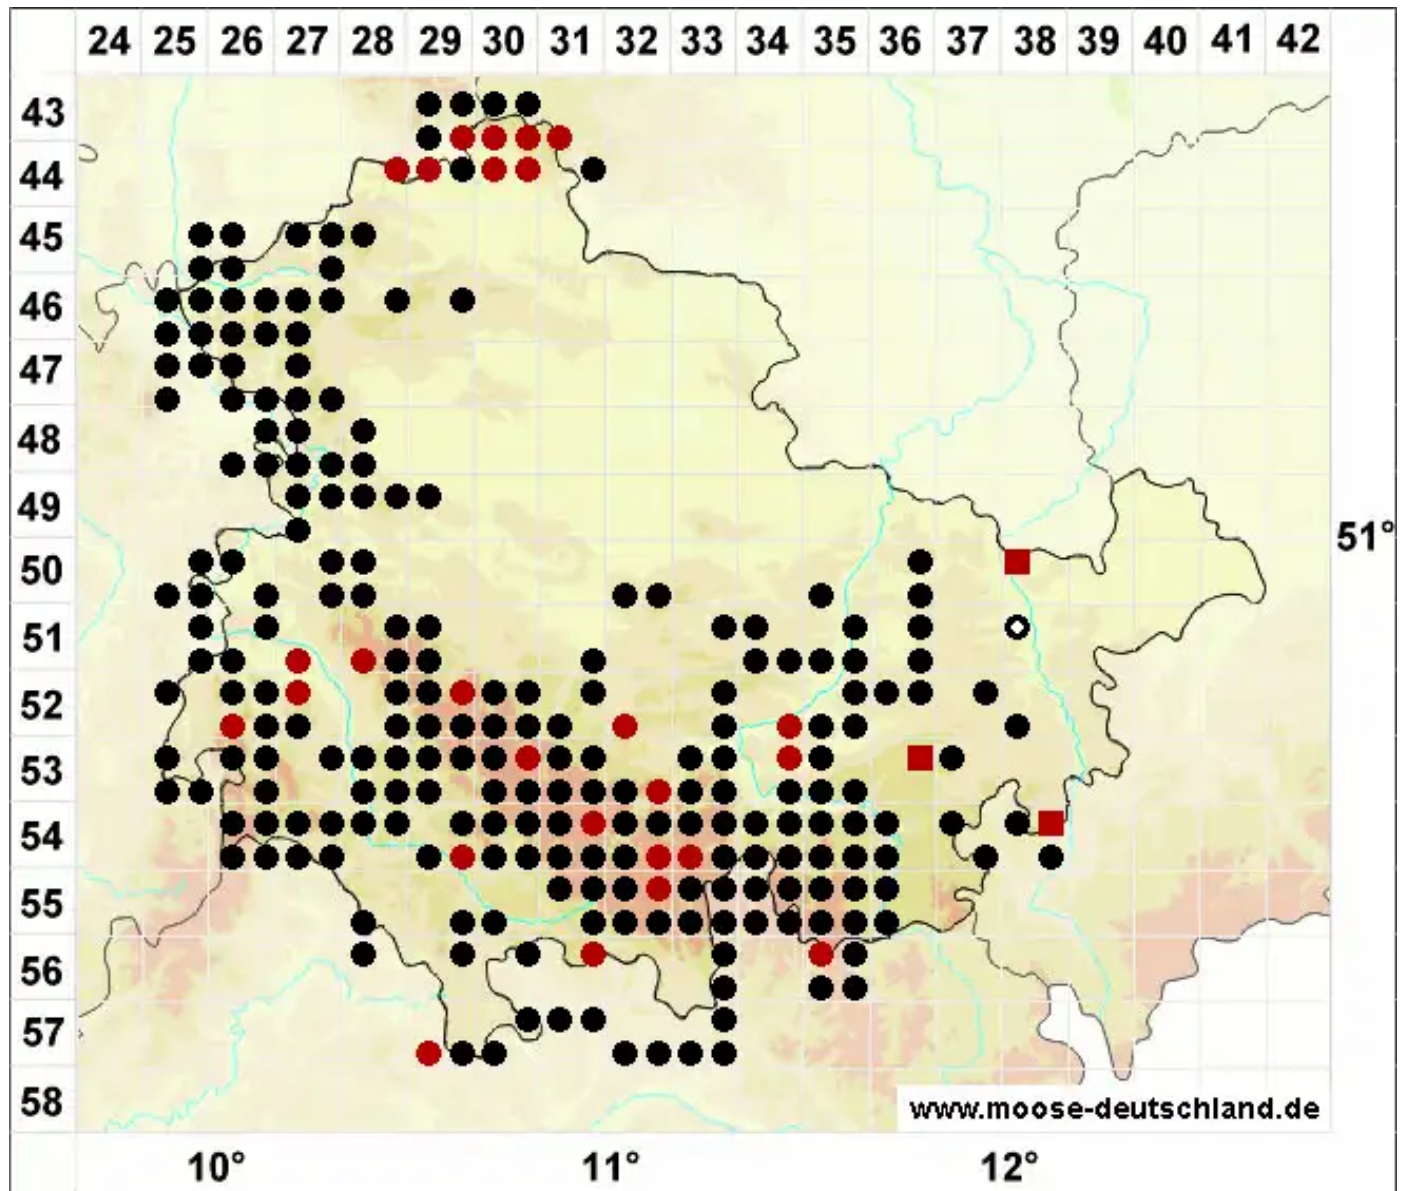

Rhytidiadelphus loreus (Hedw.) Warnst.

Schöner Runzelbruder, Riemenstengel-Kranzmoos, Schöner Runzelbruder

Legende:

- Symbole:**
- Ausgefülltes Symbol:
Zeitraum von 1980 bis heute (Aktuelle Angabe)
 - Leeres Symbol:
Zeitraum vor 1980 (Altangabe)
 - Quadrat: Herbarbeleg