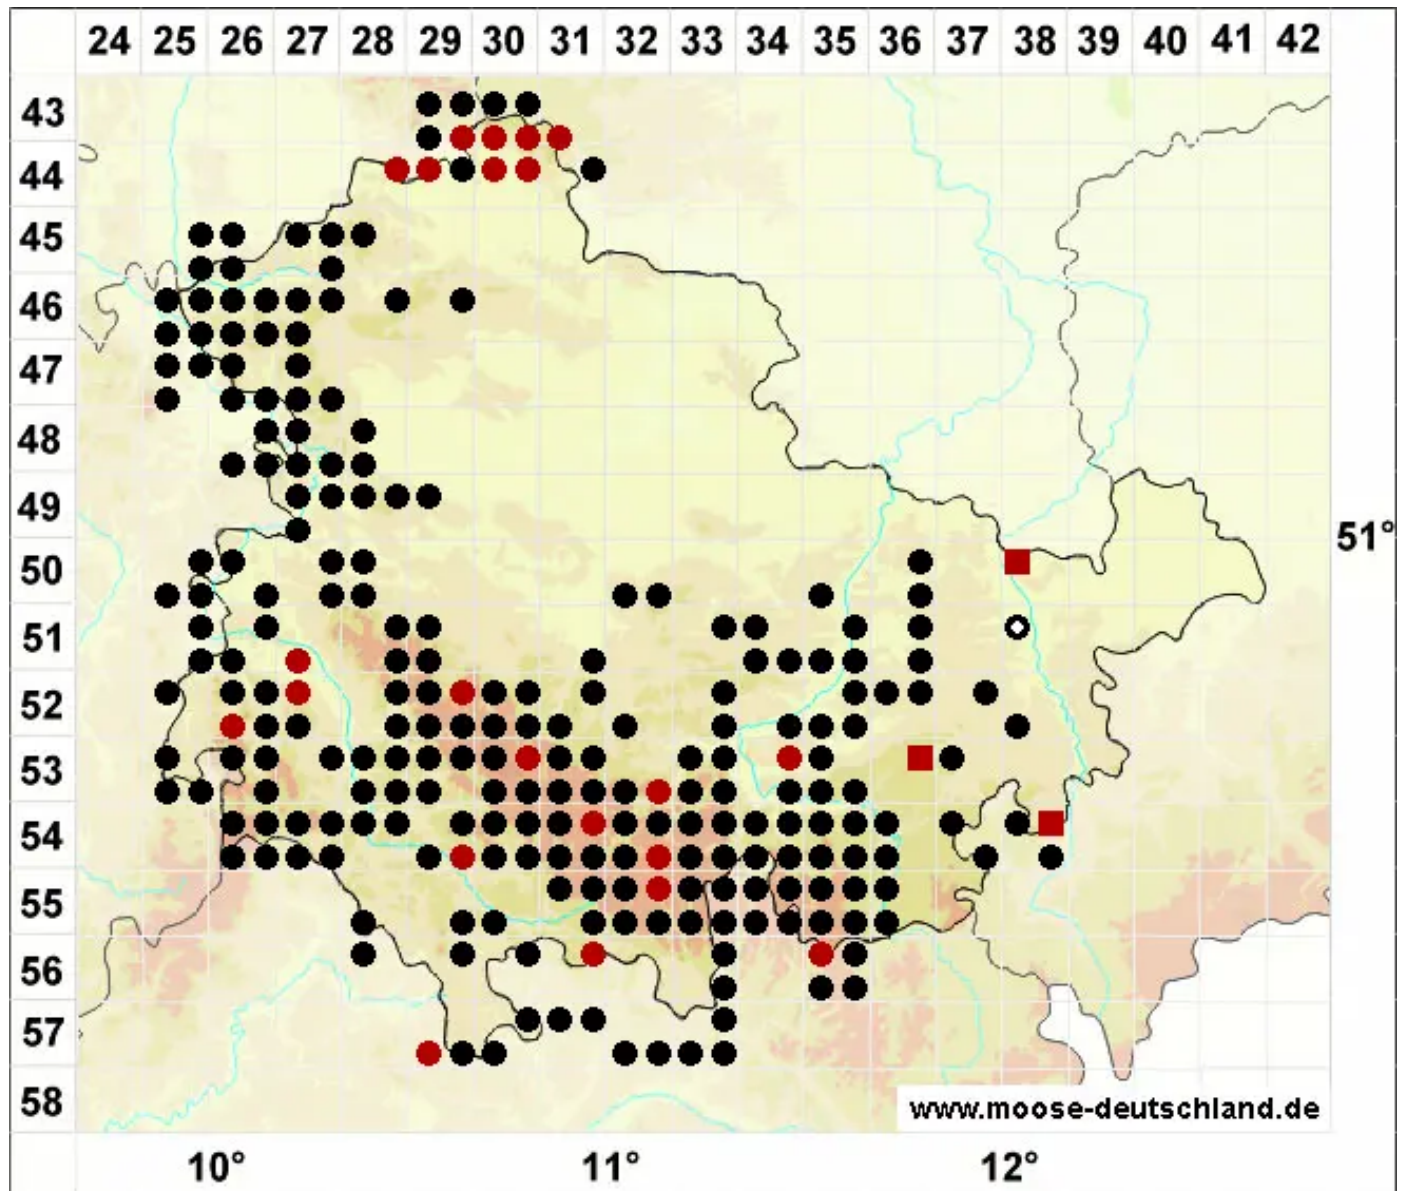

# Rhytidiadelphus loreus (Hedw.) Warnst.

Schöner Runzelbruder, Riemenstengel-Kranzmoos, Schöner Runzelbruder

Legende:

**Symbole:**  
Ausgefülltes Symbol:  
Zeitraum von 1980 bis heute (Aktuelle Angabe)  
Leeres Symbol:  
Zeitraum vor 1980 (Altangabe)  
Quadrat: Herbarbeleg