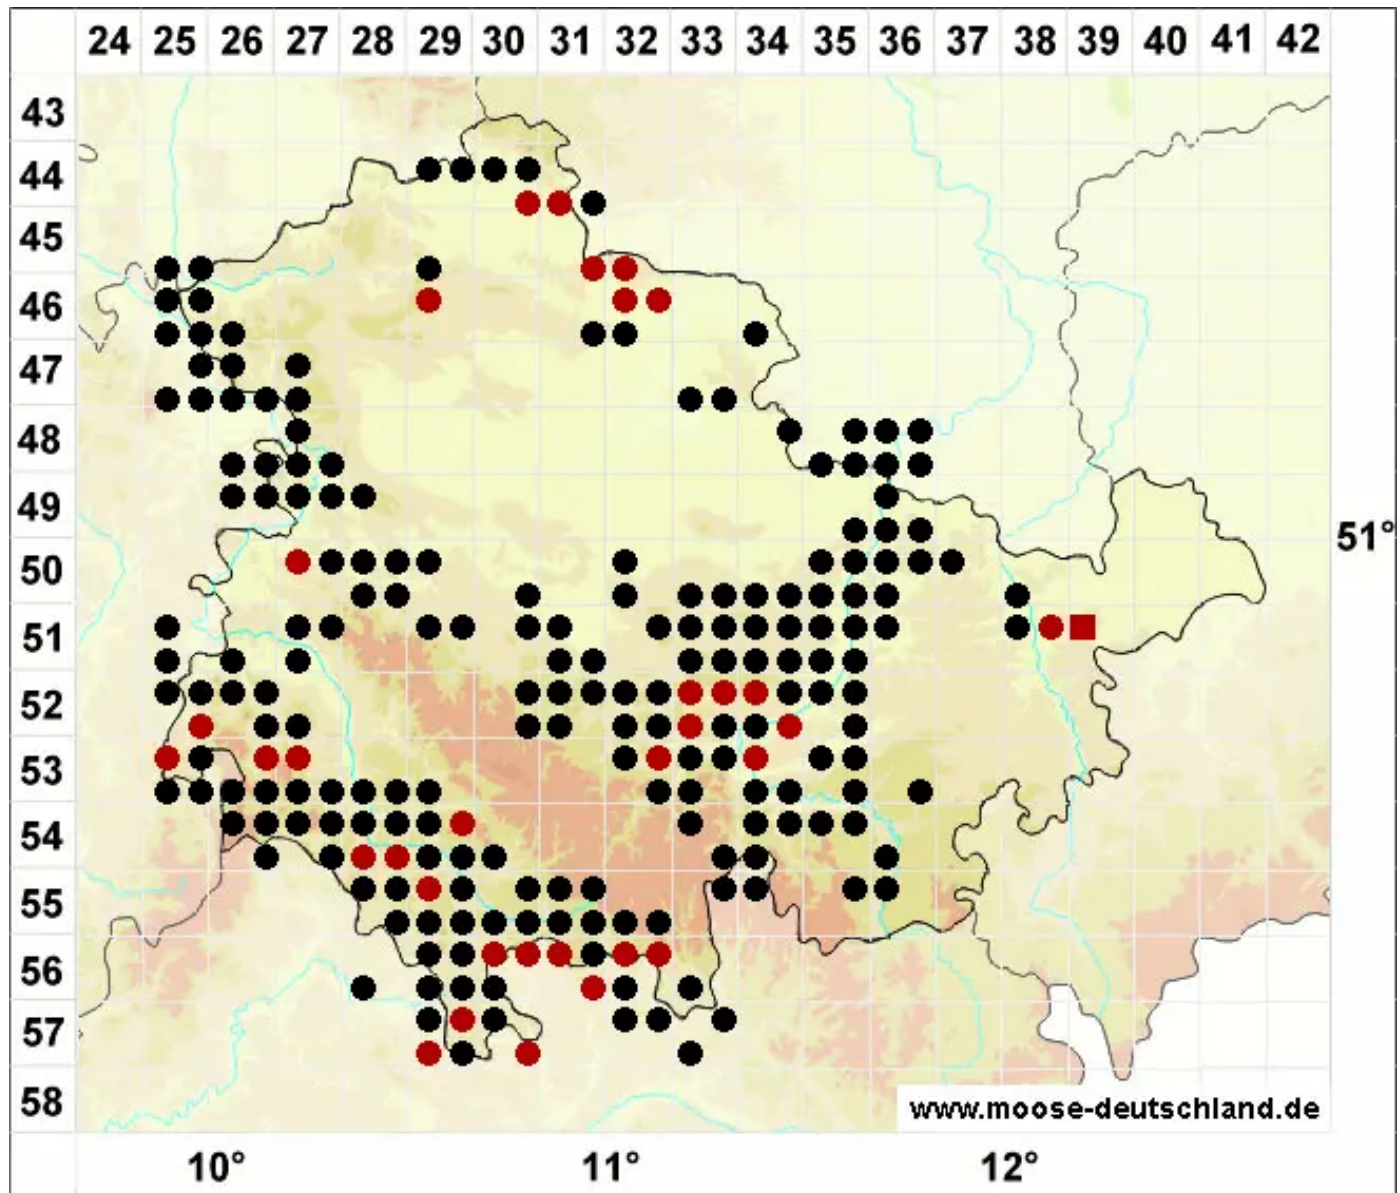

Rhytidium rugosum (Hedw.) Kindb.

Hasenpfotenmoos, Echtes Hasenpfötchenmoos

Legende:

Symbole:

Ausgefülltes Symbol:
Zeitraum von 1980 bis heute (Aktuelle Angabe)

Leeres Symbol:
Zeitraum vor 1980 (Altangabe)

Quadrat: Herbarbeleg