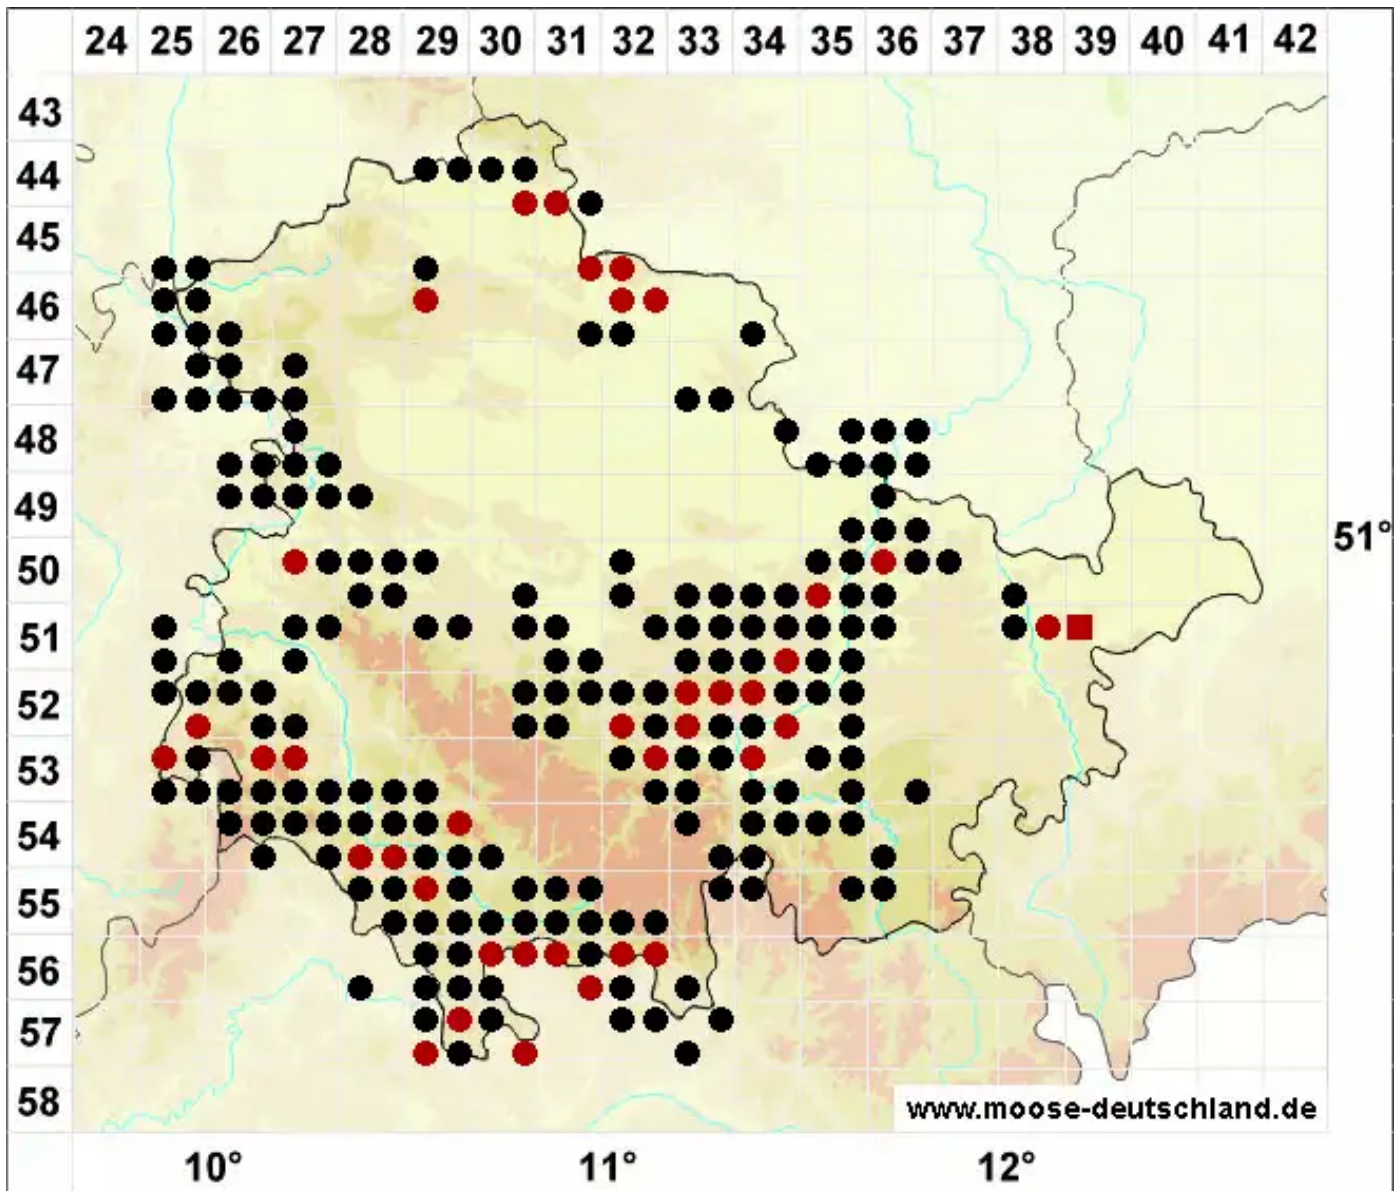

# Rhytidium rugosum (Hedw.) Kindb.

Hasenpfotenmoos, Echtes Hasenpfötchenmoos

Legende:

**Symbole:**

Ausgefülltes Symbol:  
Zeitraum von 1980 bis heute (Aktuelle Angabe)

Leeres Symbol:  
Zeitraum vor 1980 (Altangabe)

Quadrat: Herbarbeleg