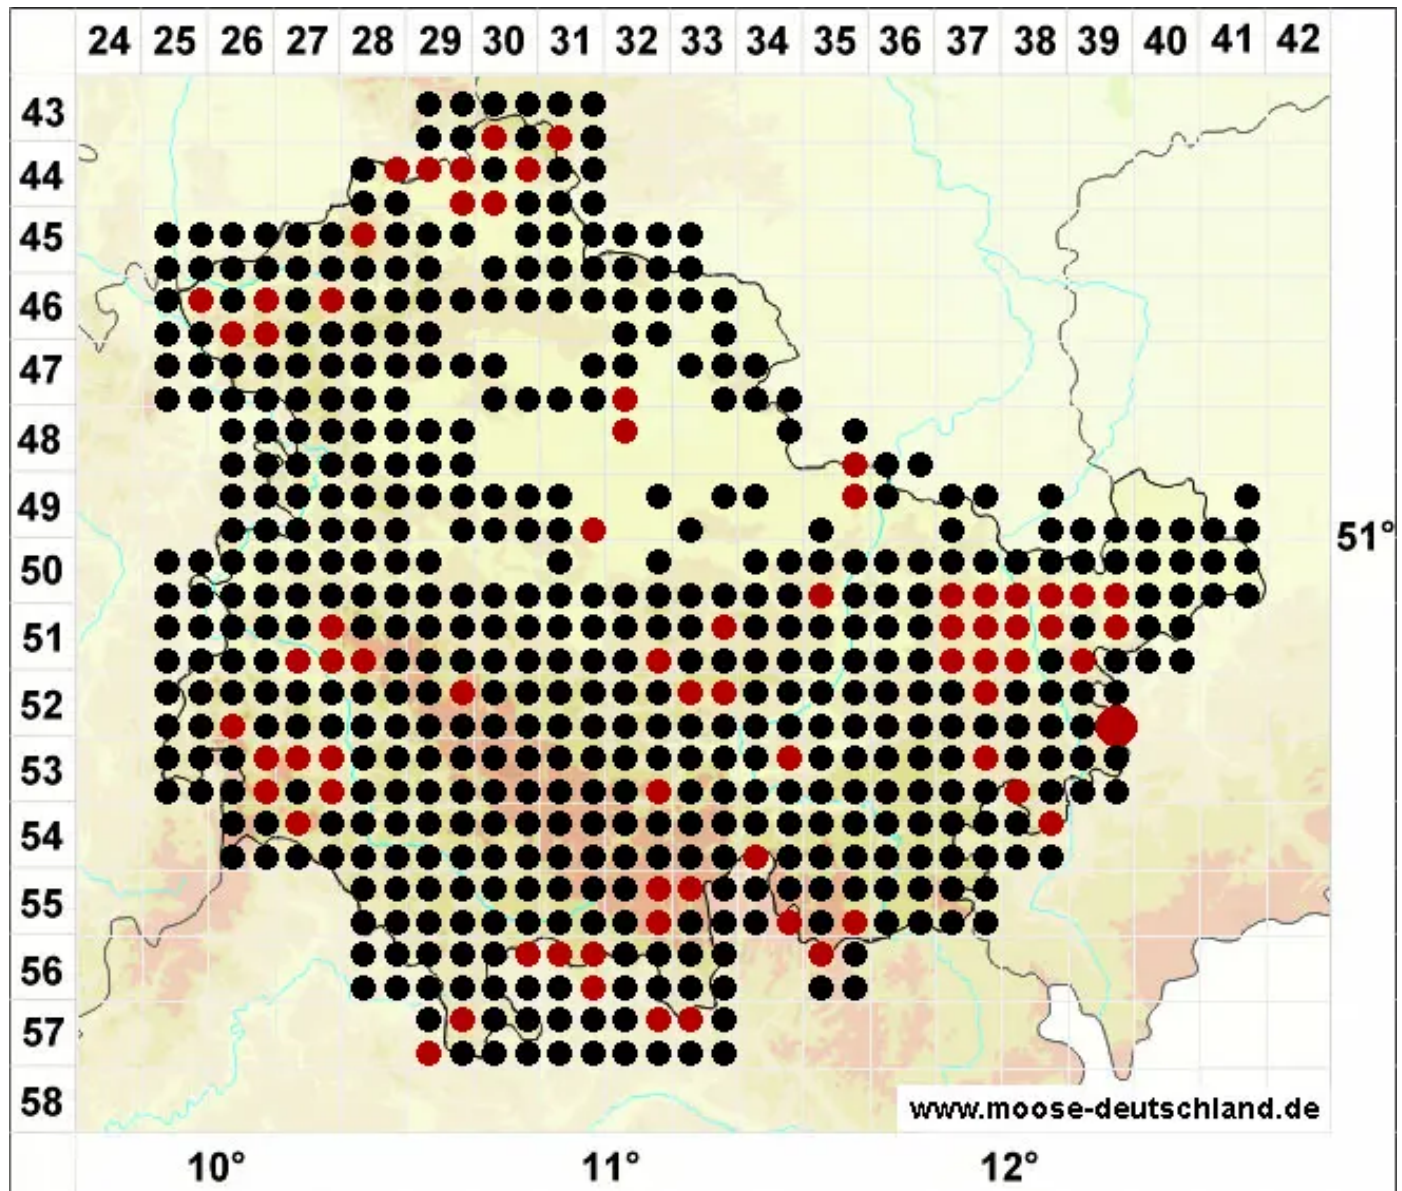

Rhytidiadelphus squarrosus (Hedw.) Warnst.

Sparriger Runzelbruder, Sparriges Kranzmoos, Sparriger Runzelbruder

Legende:

Symbole:
Ausgefülltes Symbol:
Zeitraum von 1980 bis heute (Aktuelle Angabe)
Leeres Symbol:
Zeitraum vor 1980 (Altangabe)
Quadrat: Herbarbeleg