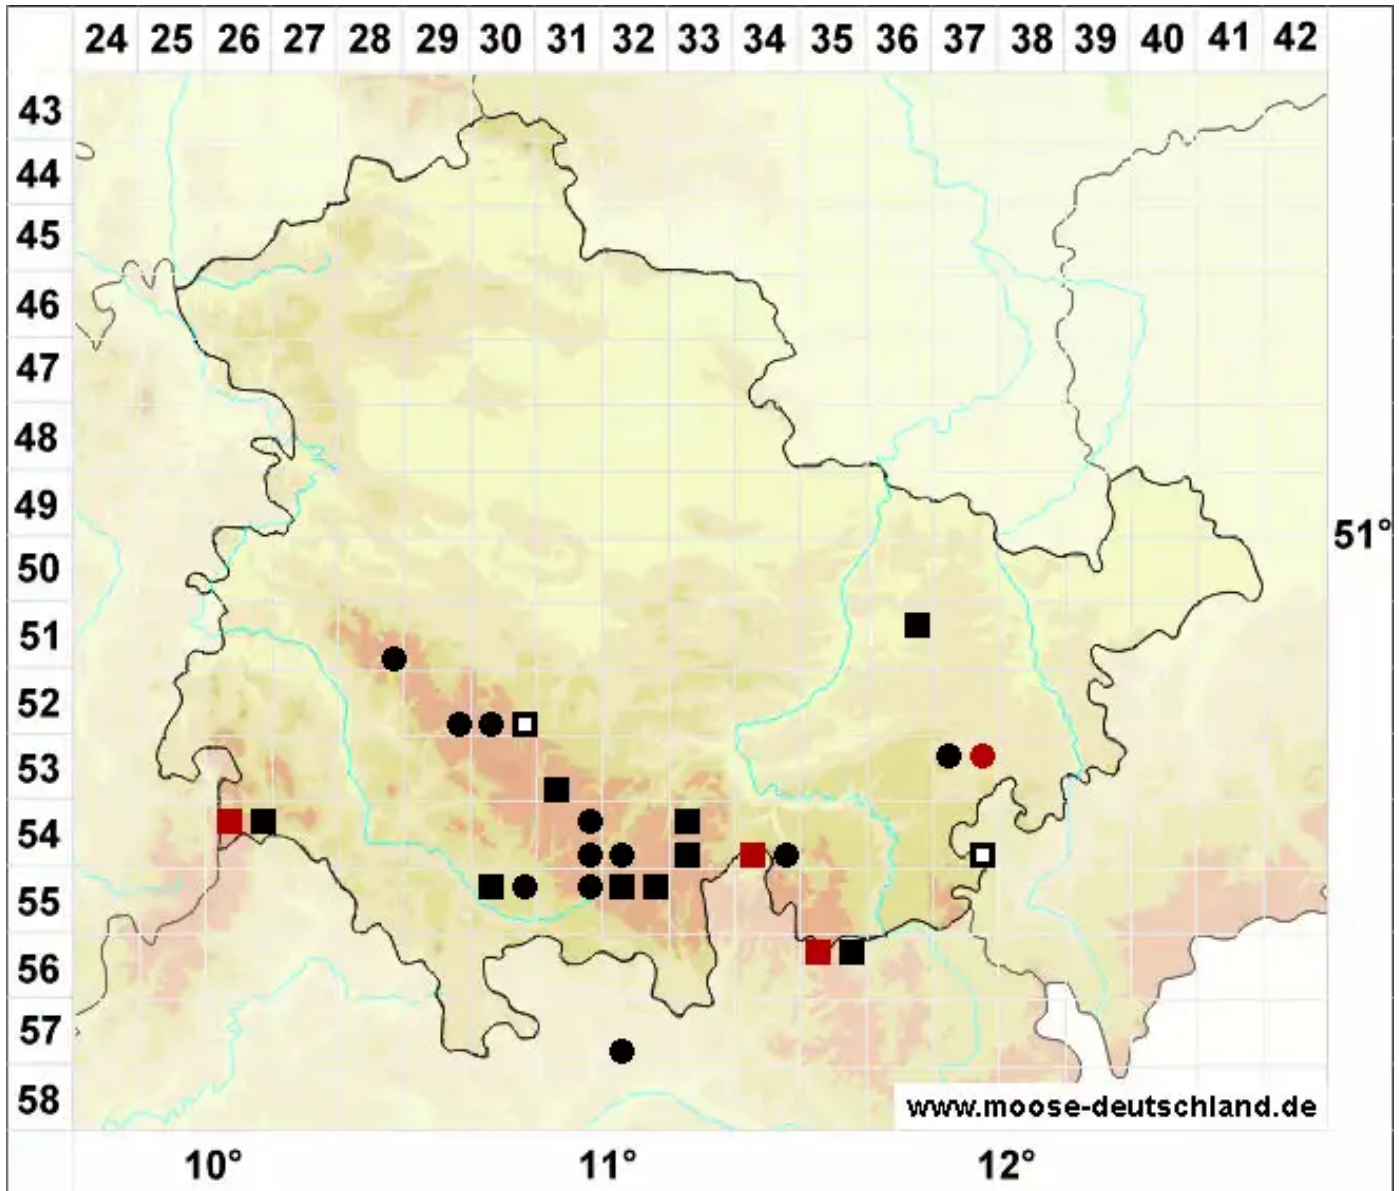

Rhytidiadelphus subpinnatus (Lindb.) T.J.Kop.

Gefiederter Runzelbruder, Gefiedertes Kranzmoos, Gefiederter Runzelbruder

Legende:

Symbole:

Ausgefülltes Symbol:
Zeitraum von 1980 bis heute (Aktuelle Angabe)

Leeres Symbol:
Zeitraum vor 1980 (Altangabe)

Quadrat: Herbarbeleg