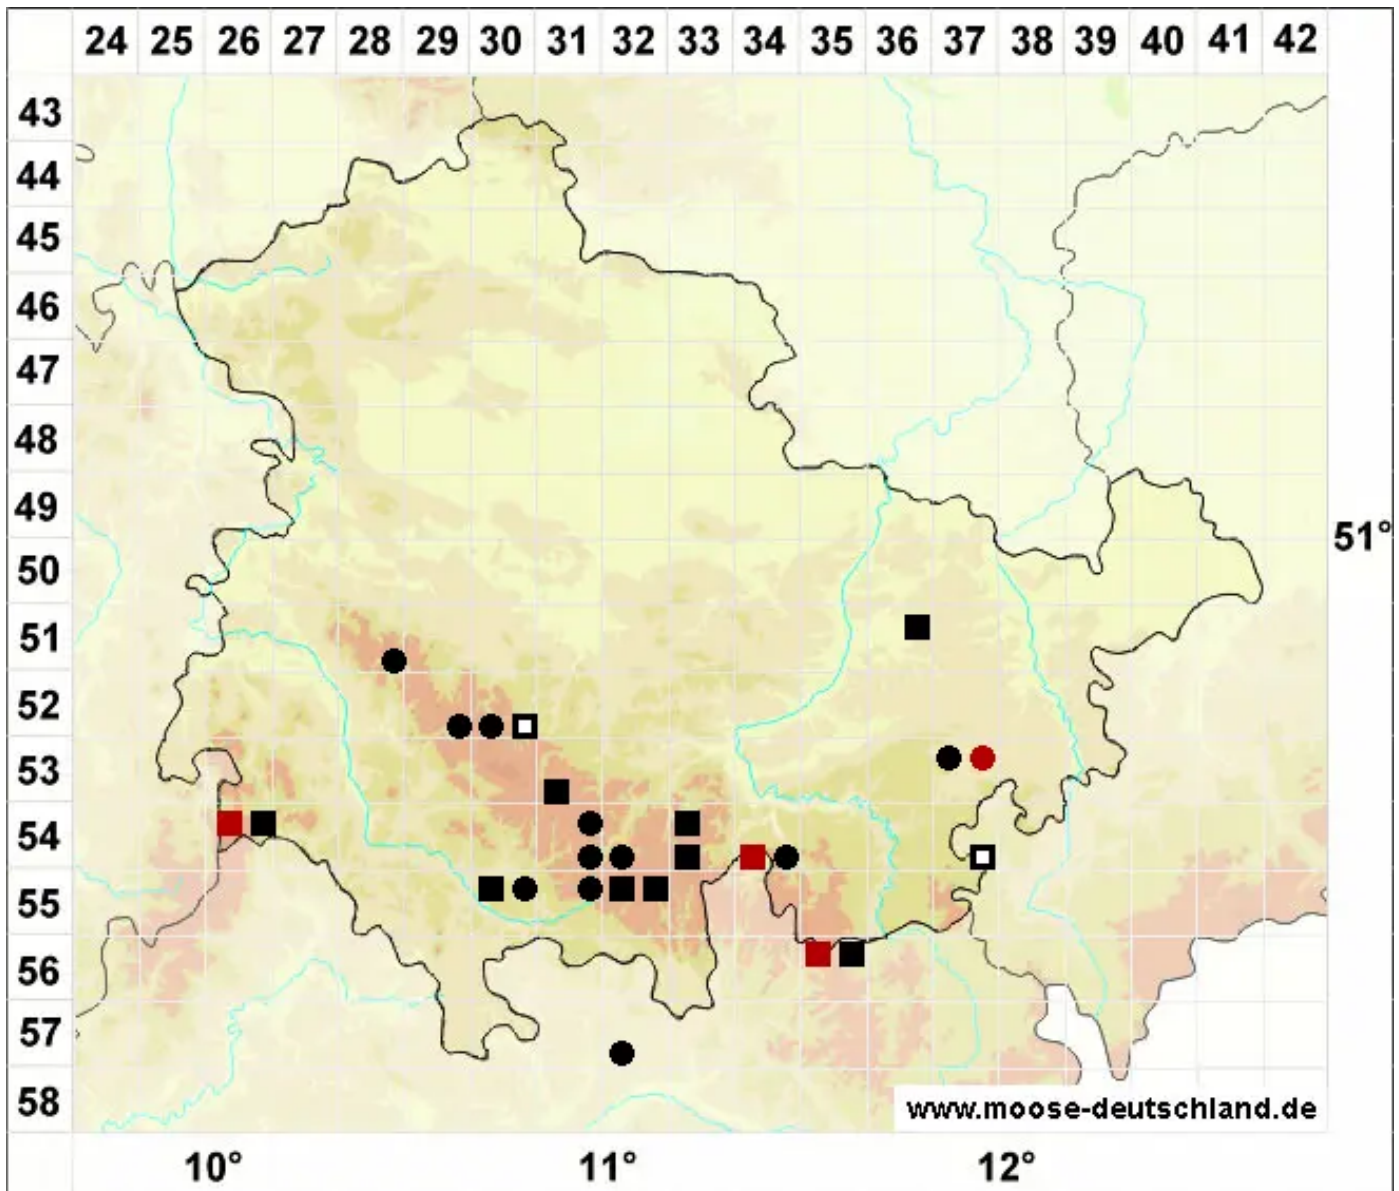

Rhytidiadelphus subpinnatus (Lindb.) T.J.Kop.

Gefiederter Runzelbruder, Gefiedertes Kranzmoos, Gefiederter Runzelbruder

Legende:

- Symbole:**
- Ausgefülltes Symbol:
Zeitraum von 1980 bis heute (Aktuelle Angabe)
 - Leeres Symbol:
Zeitraum vor 1980 (Altangabe)
 - Quadrat: Herbarbeleg