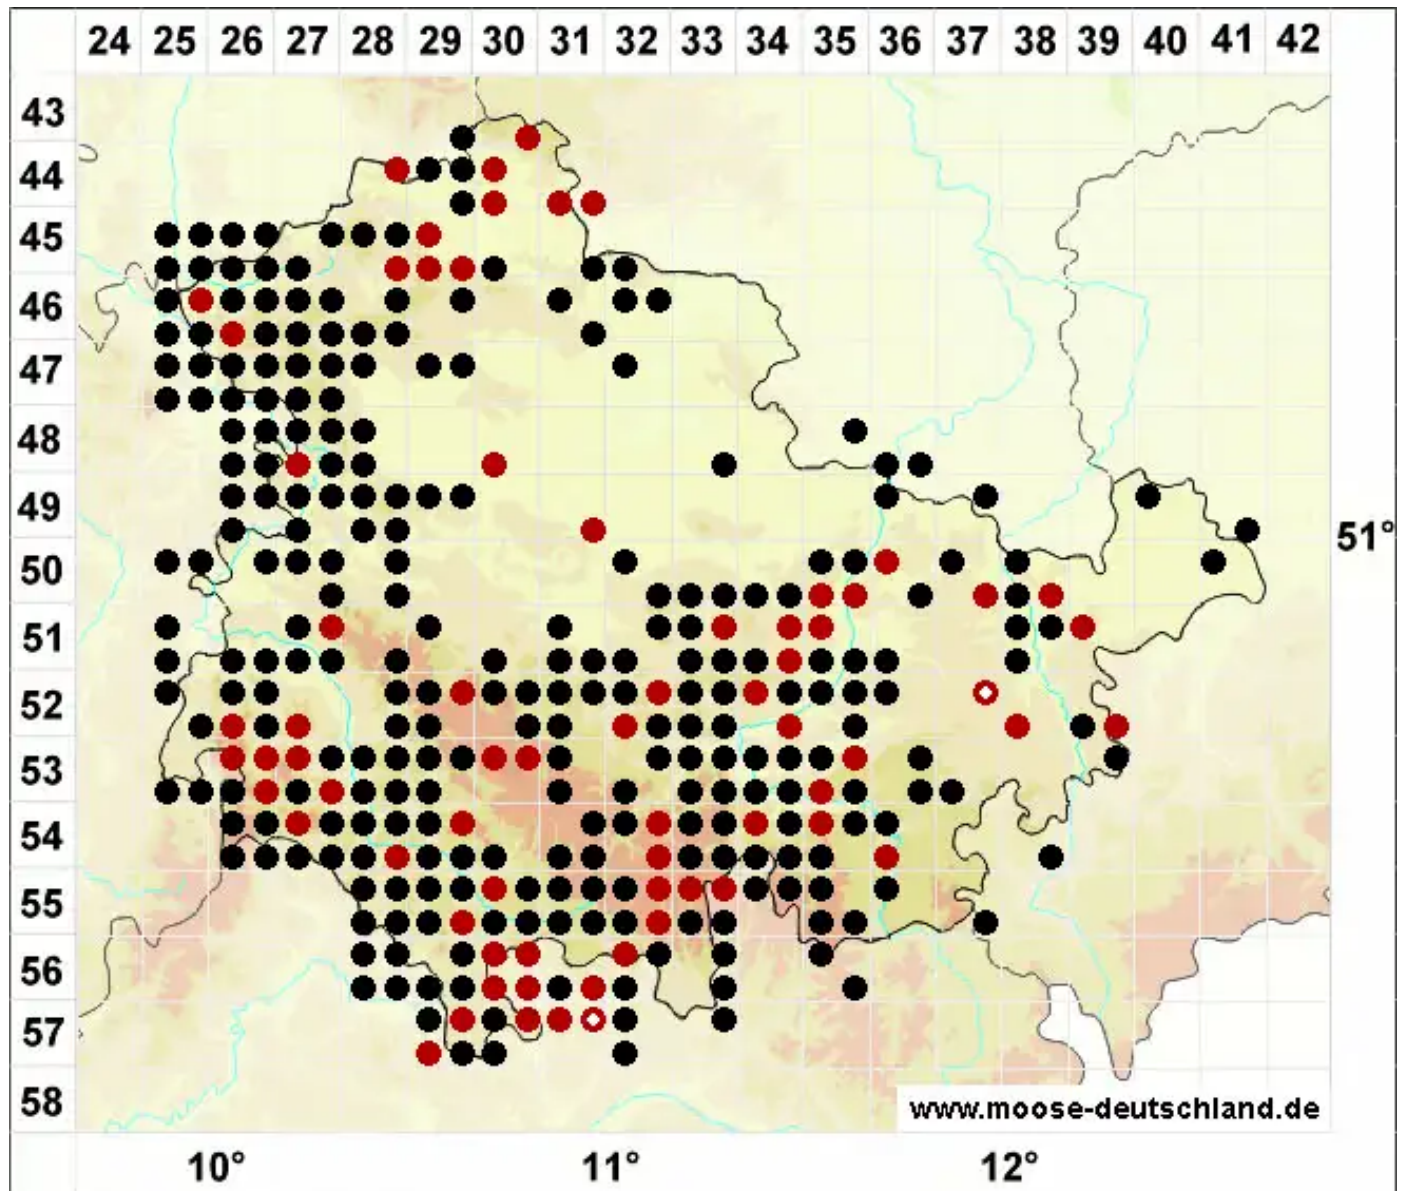

Rhytidiadelphus triquetrus (Hedw.) Warnst.

Dreieckblättriger Runzelbruder, Dreiecksblättriges Kranzmoos, Dreieckblättriger Ru

Legende:

- Symbole:**
Ausgefülltes Symbol:
Zeitraum von 1980 bis heute (Aktuelle Angabe)
Leeres Symbol:
Zeitraum vor 1980 (Altangabe)
Quadrat: Herbarbeleg