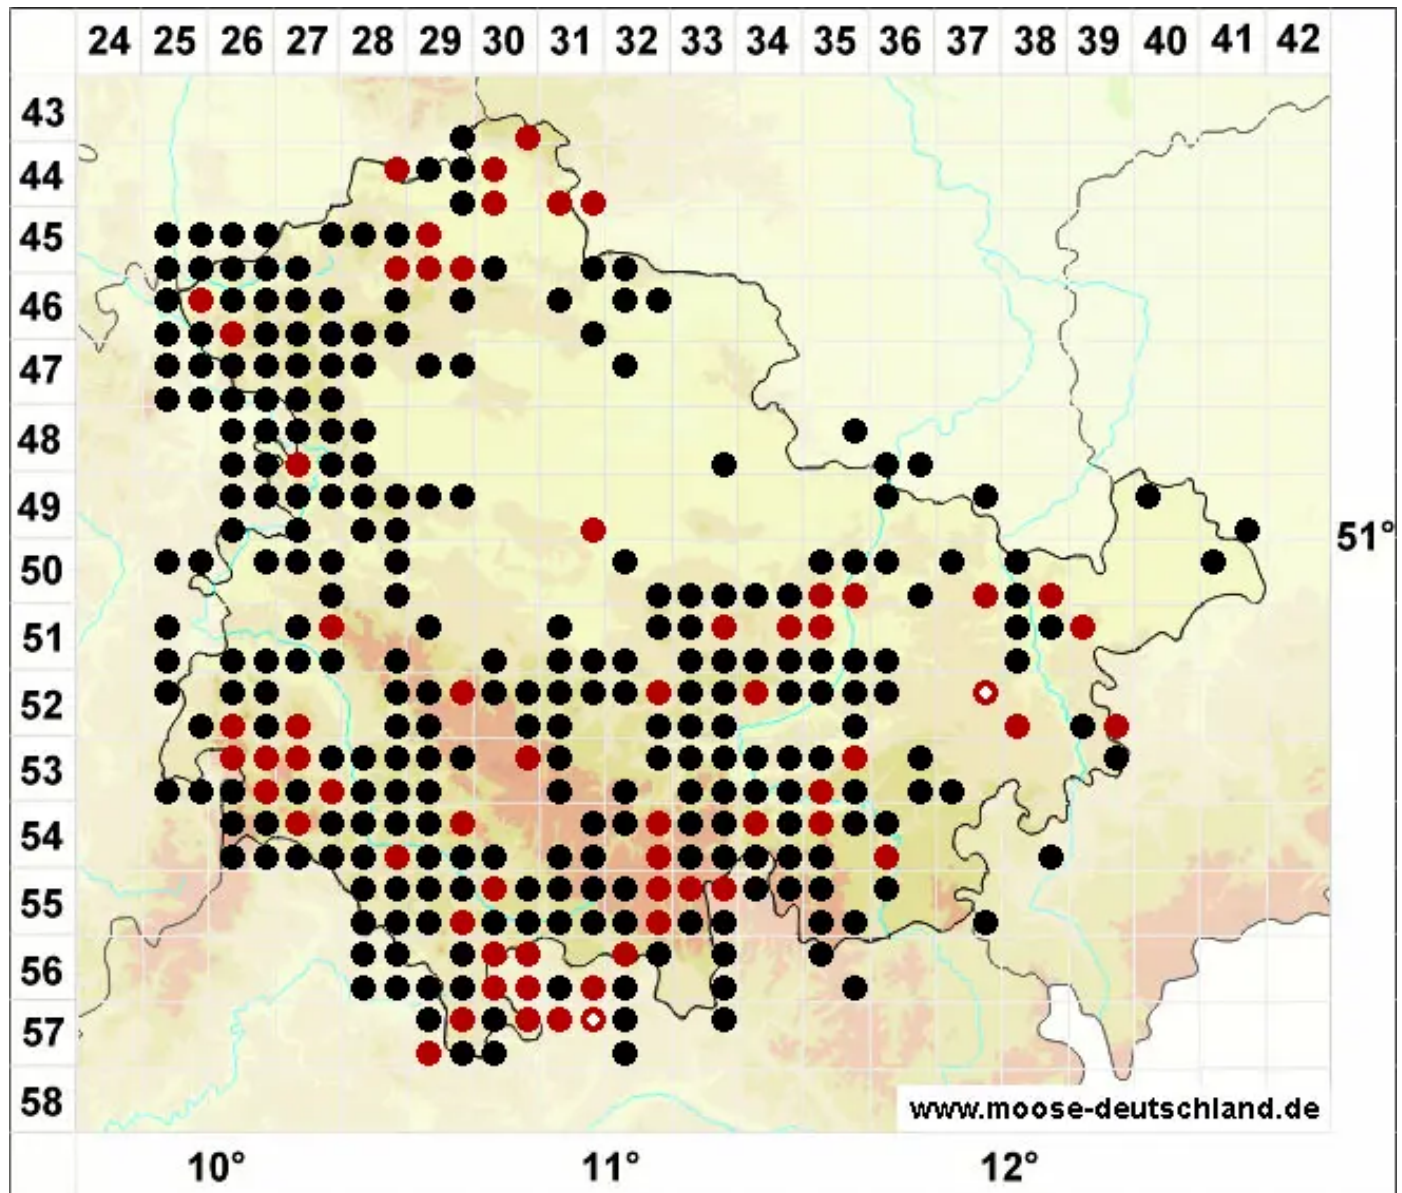

Rhytidiadelphus triquetrus (Hedw.) Warnst.

Dreieckblättriger Runzelbruder, Dreiecksblättriges Kranzmoos, Dreieckblättriger Ru

Legende:

- Symbole:**
Ausgefülltes Symbol:
Zeitraum von 1980 bis heute (Aktuelle Angabe)
Leeres Symbol:
Zeitraum vor 1980 (Altangabe)
Quadrat: Herbarbeleg